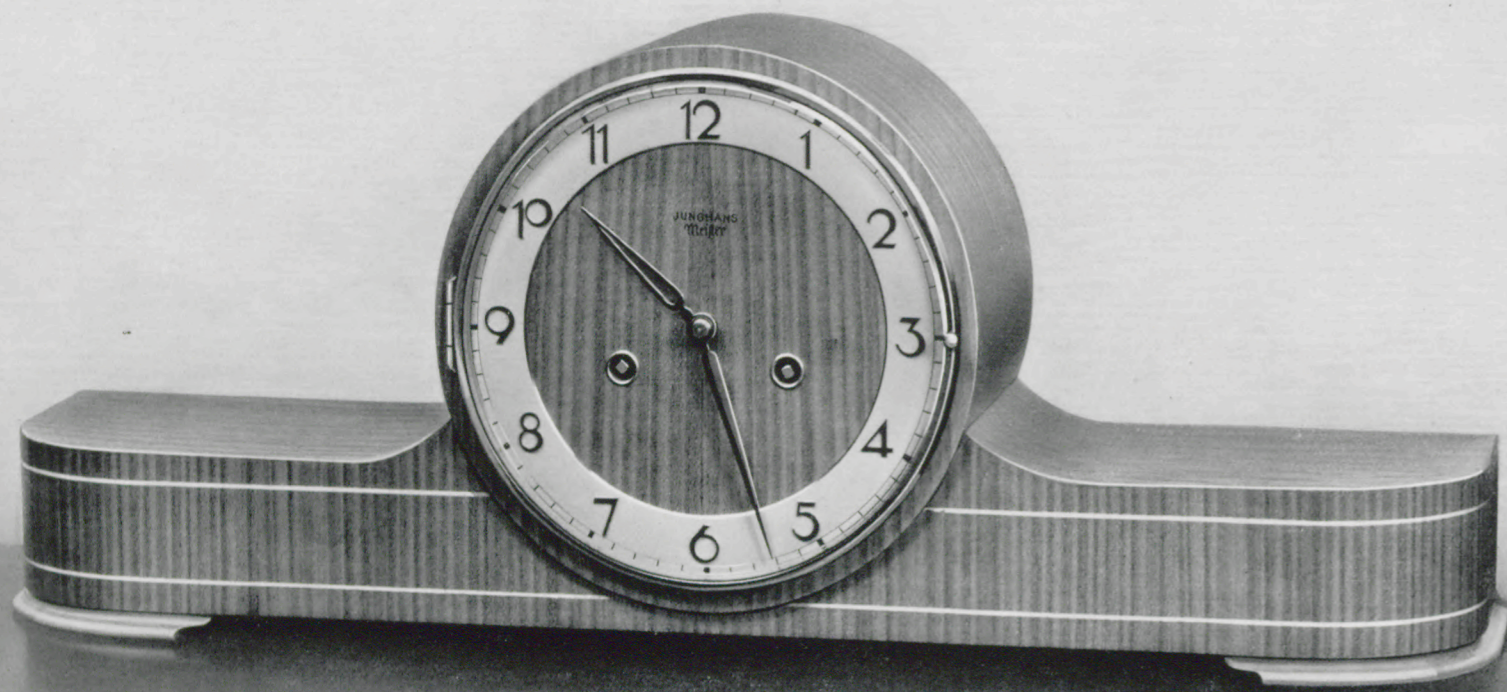

19,5×42,5 cm

17/1502 M Kaukasisch Nußbaum poliert, 18 cm massive Goldlünette, brauner Zahlenreif mit aufgelegten Goldzahlen, Rechenschlagwerk Nr. 276, massiv, Bim Bam 3 Stäbe RM. 100.—

oder

Schlagwerk Nr. 278, Echappement mit 7 Steinen, Bim Bam 3 Stäbe RM. 100.—

22,5×57,5 cm

17/1571 M Kirschbaum matt mit Ahornadern RM. 100.—

17/1572 M Kirschbaum poliert mit Ahornadern RM. 120.—

19 cm massive Goldlünette, Silberzahlenreif mit aufgelegten schwarzen Zahlen, Rechenschlagwerk Nr. 276, massiv, Bim Bam 5 Stäbe, mit Schlagabsteller und Transportsicherung für Gong und Pendel.