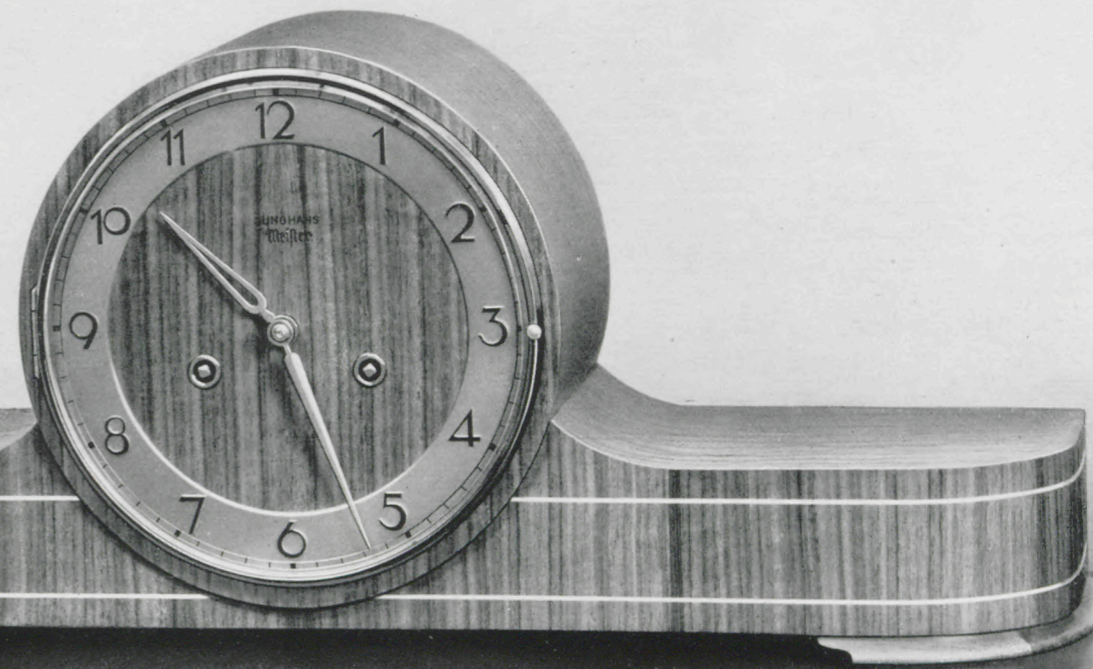

19,5×42,5 cm

17/1502 M Kaukasisch Nußbaum poliert, 18 cm massive Goldlünette, brauner Zahlenreif mit aufgelegten Goldzahlen, Rechenschlagwerk Nr. 276, massiv, Bim Bam 3 Stäbe RM. 100.—

oder

Schlagwerk Nr. 278, Echappement mit 7 Steinen, Bim Bam 3 Stäbe RM. 100.—

22,5×57,5 cm

17/1571 M Kirschbaum matt mit Ahornadern RM. 100.—

17/1572 M Kirschbaum poliert mit Ahornadern RM. 120.—

19 cm massive Goldlünette, Silberzahlenreif mit aufgelegten schwarzen Zahlen, Rechenschlagwerk Nr. 276, massiv, Bim Bam 5 Stäbe, mit Schlagabsteller und Transportsicherung für Gong und Pendel.

22,5×57,5 cm

17/1573 M Deutsch Nußbaum matt mit Ahornadern, 19 cm massive Goldlünette, vergoldeter Zahlenreif mit aufgelegten brünierten Zahlen, Rechenschlagwerk Nr. 276, massiv, Bim Bam 5 Stäbe, mit Schlagabsteller und Transportsicherung für Gong und Pendel RM. 100.—

22×51,5 cm

17/1581 M Nußbaum feinmatt antik, 18 cm massive Goldlünette, vergoldeter Zahlenreif mit aufgelegten brünierten Zahlen, Rechenschlagwerk Nr. 276, massiv, Bim Bam 5 Stäbe, mit Schlagabsteller und Transportsicherung für Gong und Pendel RM. 105.—