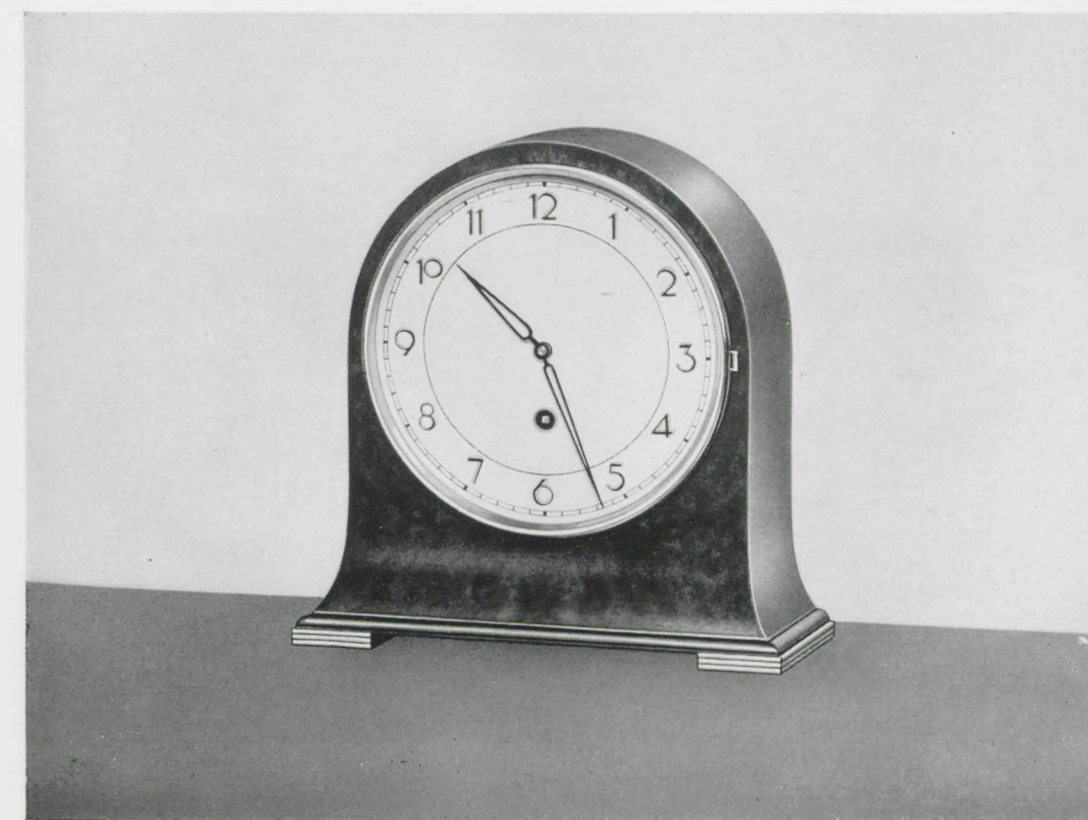

10/161 M

17×17 cm

Kaukasisch Nußbaummaser poliert, 12,5 cm Mattgoldlünette, Mattsilberblatt mit aufgelegten blauen Zahlen, bombiertes Glas, 8 Tag Ankergehwerk Nr. 246, Echappement mit 11 Steinen

RM. 75.—

**10/162 M**

17×17 cm

Kaukasisch Nußbaummaser poliert, 12,5 cm Mattgoldlünette, Mattsilberblatt mit aufgelegten blauen Zahlen, bombiertes Glas, 8 Tag Ankergehwerk Nr. 246, Echappement mit 11 Steinen

RM. 75.—