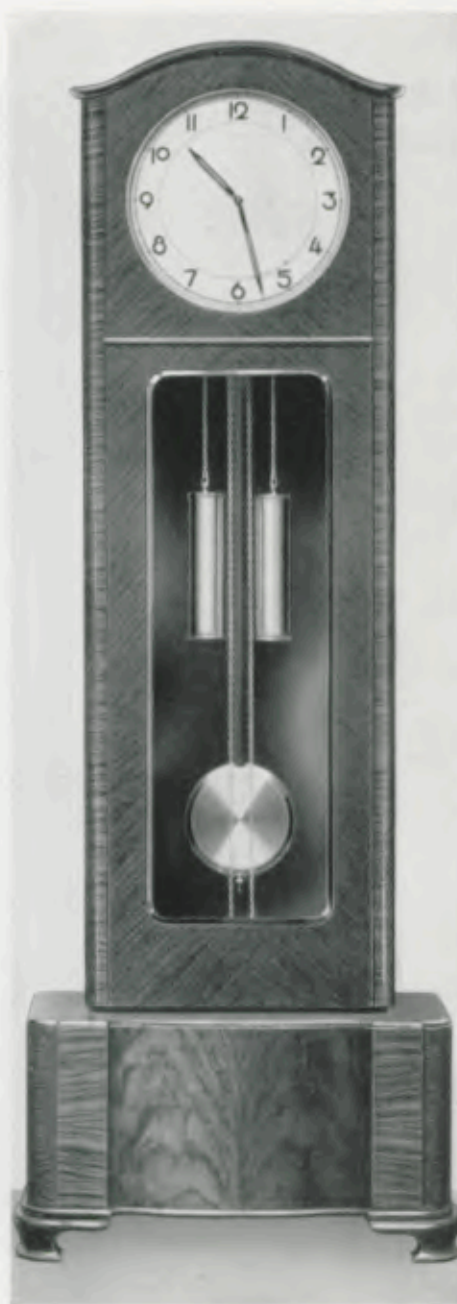

Eiche mit Nußbaum
30 cm = 12" Metallblatt

191 x 60 cm

028/201

Eiche
33 cm = 13" Goldblatt

GRUPPE
028
Standuhren

028/192
Kaukasisch Nußbaum
poliert
33 cm = 13" Zifferblatt,
Facettenglas
190 x 64 cm

191 x 66 cm
028/202
Eiche mit Nußbaum poliert
33 cm = 13" Goldblatt