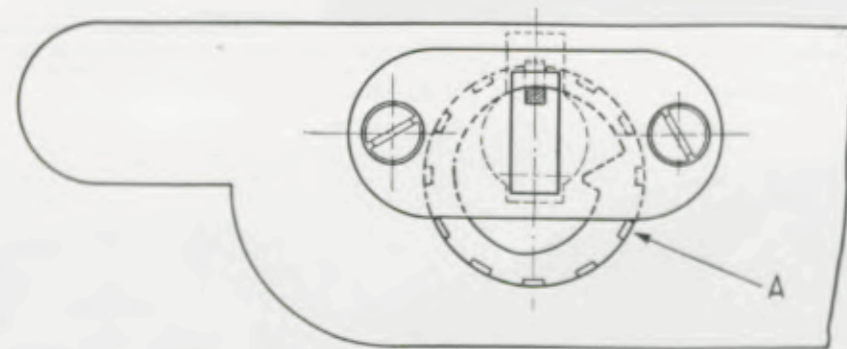

Für alle Tischuhren lieferbar

Aufhängevorrichtung der Konsole D.R.P.A. Durch Drehen der Scheibe A kann die Konsole jederzeit leicht in eine absolut waagrechte Lage gebracht werden.

GRUPPE 019
Küchenuhren in Steingut