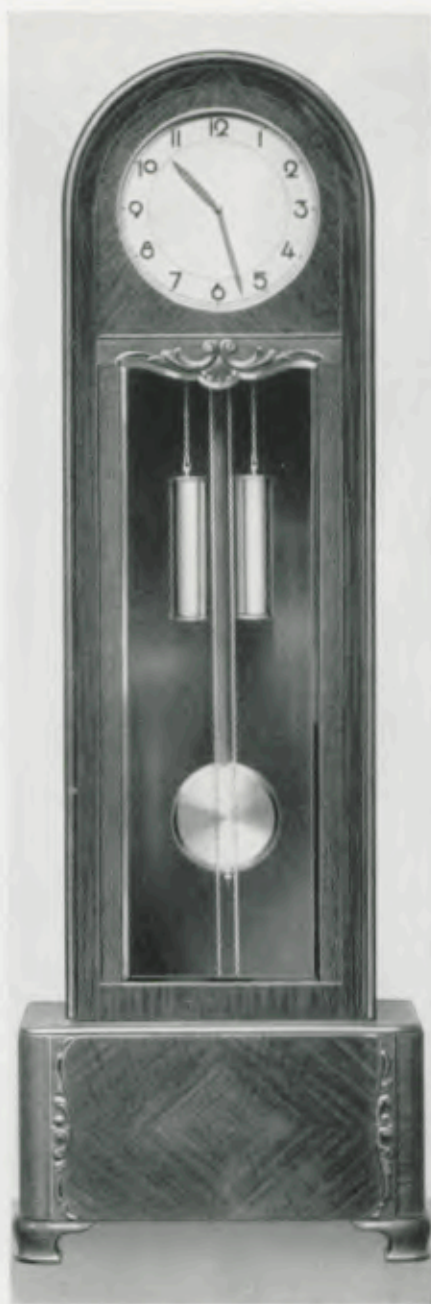

Eiche mit Nußbaum
30 cm = 12" Metallblatt

191 x 60 cm

028/201

Eiche
33 cm = 13" Goldblatt

GRUPPE
028
Standuhren

028/192
Kaukasisch Nußbaum
poliert
33 cm = 13" Zifferblatt,
Facettenglas
190 x 64 cm

191 x 66 cm
028/202
Eiche mit Nußbaum poliert
33 cm = 13" Goldblatt