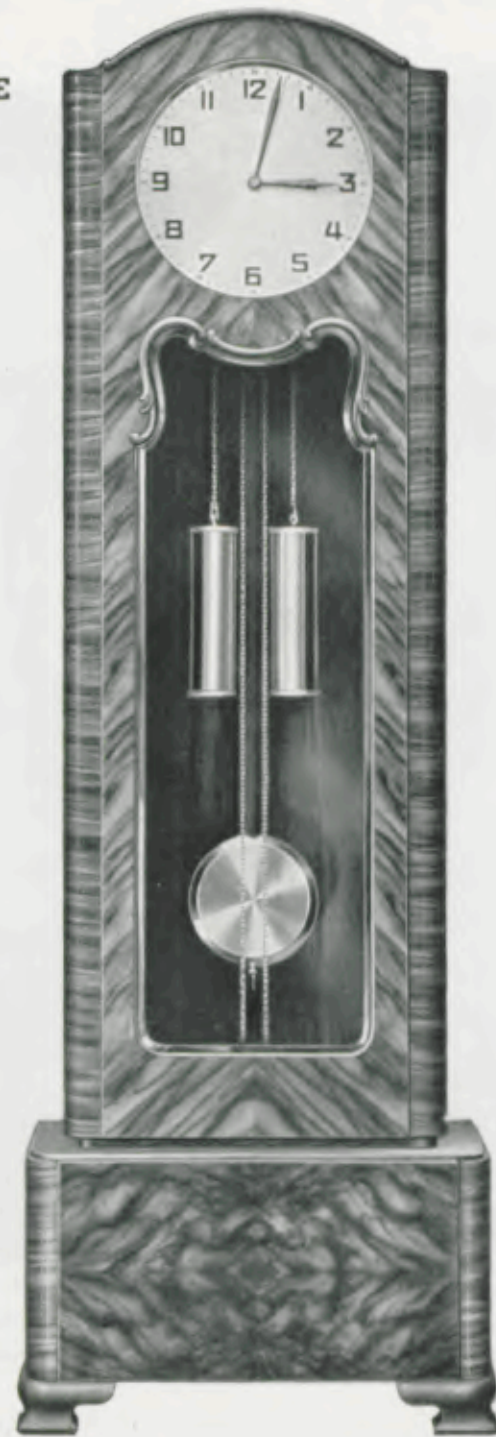

Eiche mit Nußbaum
30 cm = 12" Metallblatt

191 x 60 cm

028/201

Eiche
33 cm = 13" Goldblatt

GRUPPE
028
Standuhren

028/192
Kaukasisch Nußbaum
poliert
33 cm = 13" Zifferblatt,
Facettenglas
190 x 64 cm

191 x 66 cm
028/202
Eiche mit Nußbaum poliert
33 cm = 13" Goldblatt