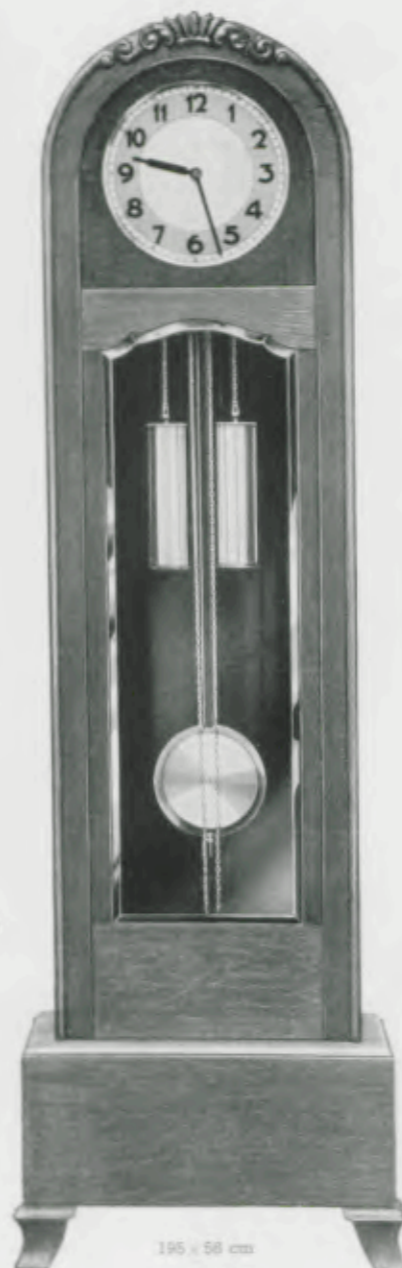

GRUPPE 028
Standuhren

195 x 60 cm

028/184

Eiche
30 cm = 12" Metallblatt