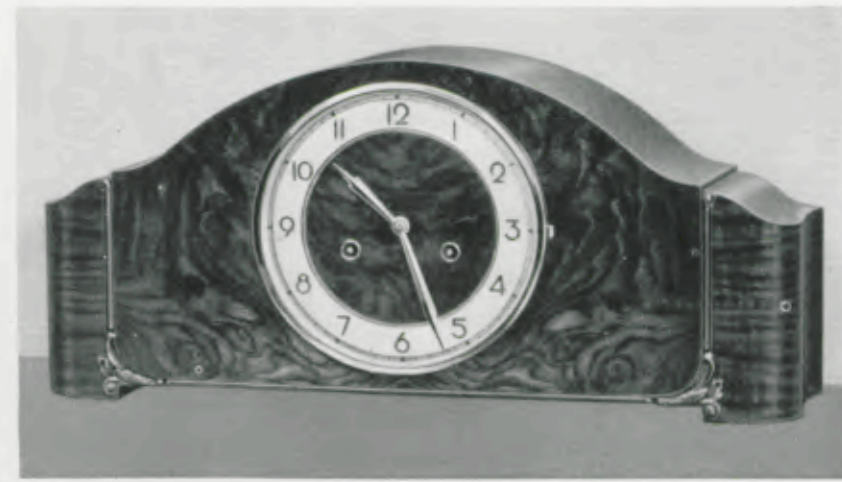

GRUPPE 017
Tischuhren, kaukasisch Nußbaum poliert

20,5 x 36 cm

017/1246

Kaukasisch Nußbaum poliert

17 cm Chromlunette, Zahlenreif mit erhabenen, polierten Zahlen, Werk Nr. 278
Bim Bam 3 Stäbe

Ladenpreis ..... RM. 50.—

21 x 39 cm

017/998

Kaukasisch Nußbaum poliert

17 cm Goldlunette, Silberzahlenreif mit erhabenen, polierten Zahlen
Werk Nr. 278, Bim Bam 3 Stäbe

Ladenpreis ..... RM. 53.—

21 x 39,5 cm

017/1472

Kaukasisch Nußbaum poliert

17 cm Goldlunette, zweifarbiger Zahlenreif mit Goldrelieffzahlen
Werk Nr. 278, Bim Bam 3 Stäbe

Ladenpreis ..... RM. 53.—

Pfeilkreis-
Uhren

Pfeilkreis-
Uhren

GRUPPE 017
Tischuhren, kaukasisch Nußbaum poliert

22 x 48,5 cm

017/1483

Kaukasisch Nußbaum poliert

18 cm Goldlunette, zweifarbiger Zahlenreif mit Goldrelieffzahlen, Werk Nr. 278
Bim Bam 3 Stäbe

Ladenpreis ..... RM. 57.—

22 x 47,5 cm

017/1478

Kaukasisch Nußbaum poliert

18 cm Goldlunette, zweifarbiger Zahlenreif mit Goldrelieffzahlen, Werk Nr. 278
Bim Bam 5 Stäbe, Schlagabsteller

Ladenpreis ..... RM. 64.—

017/970

Kaukasisch Nußbaum poliert

18 cm Goldlunette, vergoldeter Zahlenreif mit gewölbten Zahlen
Werk Nr. 278, Bim Bam 5 Stäbe, Schlagabsteller

Ladenpreis ..... RM. 65.—

21 x 46 cm