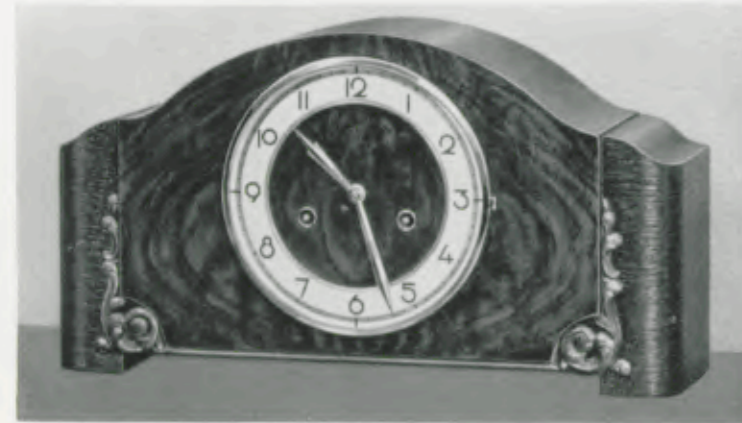

Ladenpreis RM. 40.—

21 x 39 cm

017/960

Eiche mit kaukasisch Nußbaum poliert
17 cm Goldlunette, vergoldeter Zahlenreif, Werk Nr. 278
Bim Bam 3 Stäbe

Ladenpreis RM. 42.—

21 x 38,5 cm

017/1471

Eiche mit kaukasisch Nußbaum poliert
17 cm Goldlunette, zweifarbiges Zahlenreif
Werk Nr. 278, Bim Bam 3 Stäbe