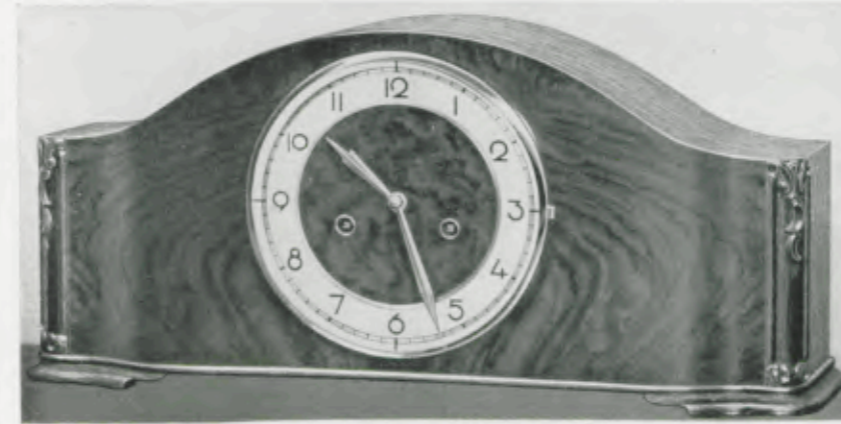

GRUPPE 017

Tischuhren, Eiche mit kaukasisch Nußbaum poliert

22 x 47,5 cm

017/1484

Eiche mit kaukasisch Nußbaum poliert
18 cm Goldlunette, zweifarbiges Zahlenreif, Werk Nr. 278 - Bim Bam 5 Stäbe,
Schlagabsteller

Ladenpreis ..... RM. 55.—