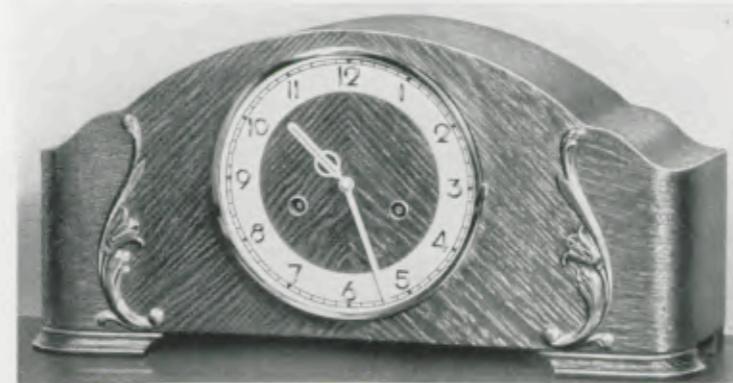

GRUPPE 017
Tischuhren in Eiche

20,5 x 41 cm

017/991

Eiche

17 cm Chromlunette, Silberzahlenreif mit erhabenen, polierten Zahlen
Werk Nr. 278, Bim Bam 3 Stäbe

Ladenpreis ..... RM. 38.—