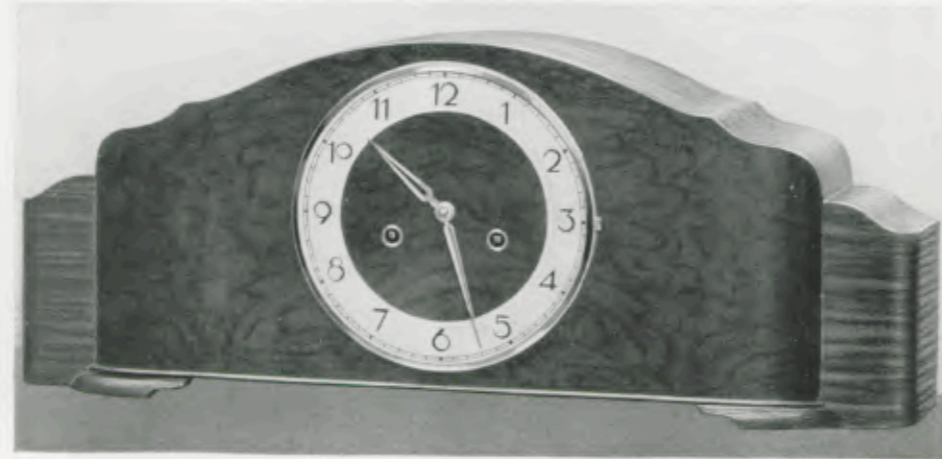

22 x 54 cm

017/1486

Kaukasisch Nußbaum poliert

18 cm Goldlunette, zweifarbiger Zahlenreif mit aufgelegten, brünierten Zahlen
Werk Nr. 278, Bim Bam 5 Stäbe, Schlagabsteller

Ladenpreis ..... RM. 70.—