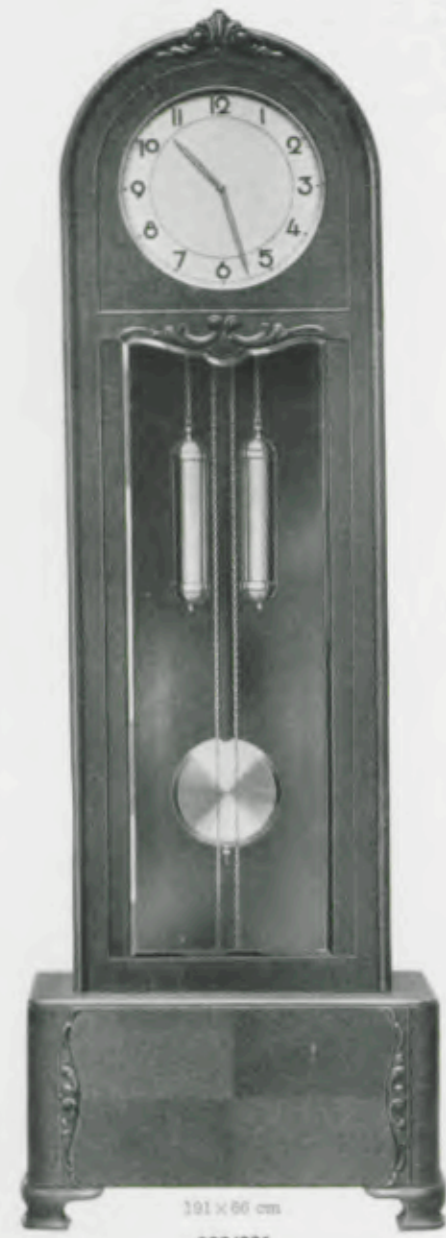

191 x 60 cm

028/201

Eiche
33 cm = 13" Goldblatt