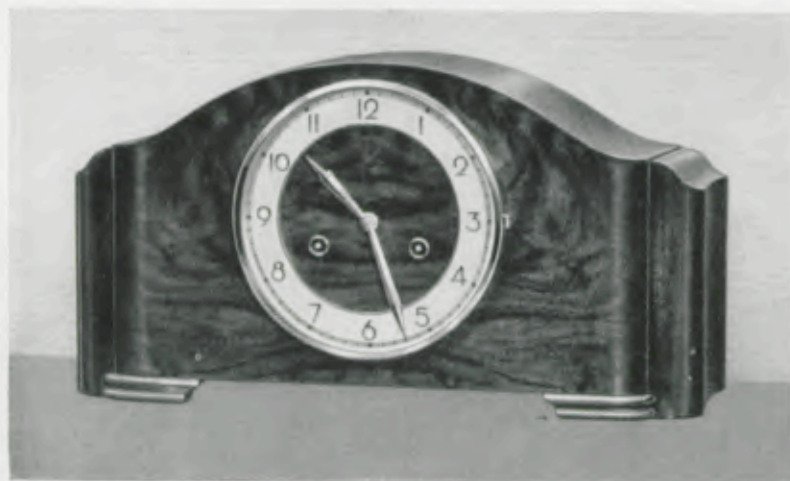

Ladenpreis RM. 50.—

21 x 39 cm

017/998

Kaukasisch Nußbaum poliert

17 cm Goldlunette, Silberzahlenreif mit erhabenen, polierten Zahlen
Werk Nr. 278, Bim Bam 3 Stäbe

Ladenpreis RM. 53.—

21 x 39,5 cm

017/1472