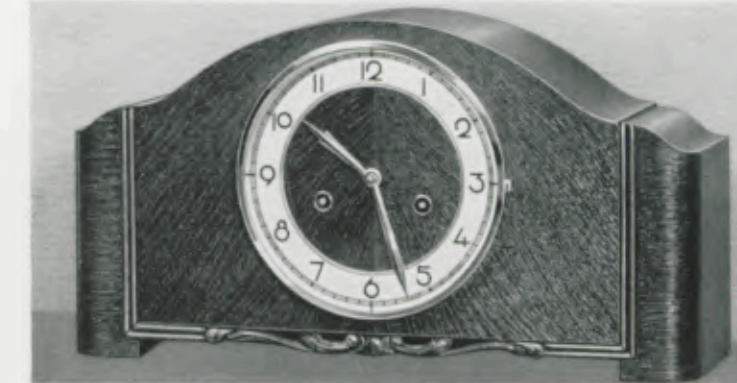

GRUPPE 017
Tischuhren in Eiche

20,5 x 41 cm

017/991

Eiche

17 cm Chromlunette, Silberzahlenreif mit erhabenen, polierten Zahlen
Werk Nr. 278, Bim Bam 3 Stäbe

Ladenpreis RM. 38.—

21 x 39,5 cm

017/1470