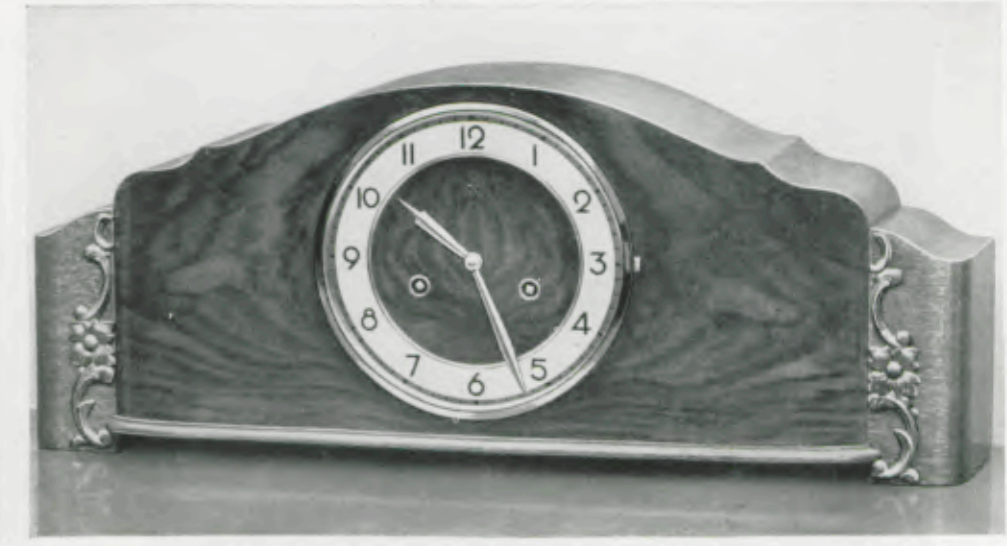

GRUPPE 017

Tischuhren, Eiche mit kaukasisch Nußbaum poliert

20,5 x 36 cm

017/1245

Eiche mit kaukasisch Nußbaum poliert
17 cm Goldlunette, Zahlenreif mit erhabenen polierten Zahlen
Werk Nr. 278, Bim Bam 3 Stäbe

Ladenpreis ..... RM. 40.—

21 x 39 cm

017/960

Eiche mit kaukasisch Nußbaum poliert
17 cm Goldlunette, vergoldeter Zahlenreif, Werk Nr. 278
Bim Bam 3 Stäbe

Ladenpreis ..... RM. 42.—

21 x 38,5 cm

017/1471

Eiche mit kaukasisch Nußbaum poliert
17 cm Goldlunette, zweifarbiges Zahlenreif
Werk Nr. 278, Bim Bam 3 Stäbe

Ladenpreis ..... RM. 42.—

Pfeilkreis-
Uhren

Pfeilkreis-
Uhren

GRUPPE 017

Tischuhren, Eiche mit kaukasisch Nußbaum poliert

22 x 47,5 cm

017/1484

Eiche mit kaukasisch Nußbaum poliert
18 cm Goldlunette, zweifarbiges Zahlenreif, Werk Nr. 278 - Bim Bam 5 Stäbe,
Schlagabsteller

Ladenpreis ..... RM. 55.—

22 x 53 cm

017/1277

Eiche mit kaukasisch Nußbaum poliert
18 cm Goldlunette, zweifarbiges Zahlenreif, Werk Nr. 278
Bim Bam 5 Stäbe, Schlagabsteller

Ladenpreis ..... RM. 60.—

017/1259

Eiche mit kaukasisch Nußbaum poliert
18 cm Goldlunette, Zahlenreif mit aufgelegten Goldzahlen
Werk Nr. 278, Bim Bam 5 Stäbe, Schlagabsteller

Ladenpreis ..... RM. 65.—

23 x 56 cm