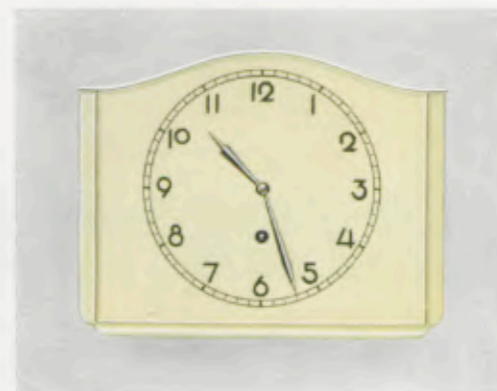

19,5 x 24 cm
019/705
Steingutplatte elfenbeinfarbig mit Chromlinien
Schwarze Zahlen und Zeiger
8 Tag Pendelgehwerk Nr. 247
Gesenkter Ladenpreis ..... RM. 8.50