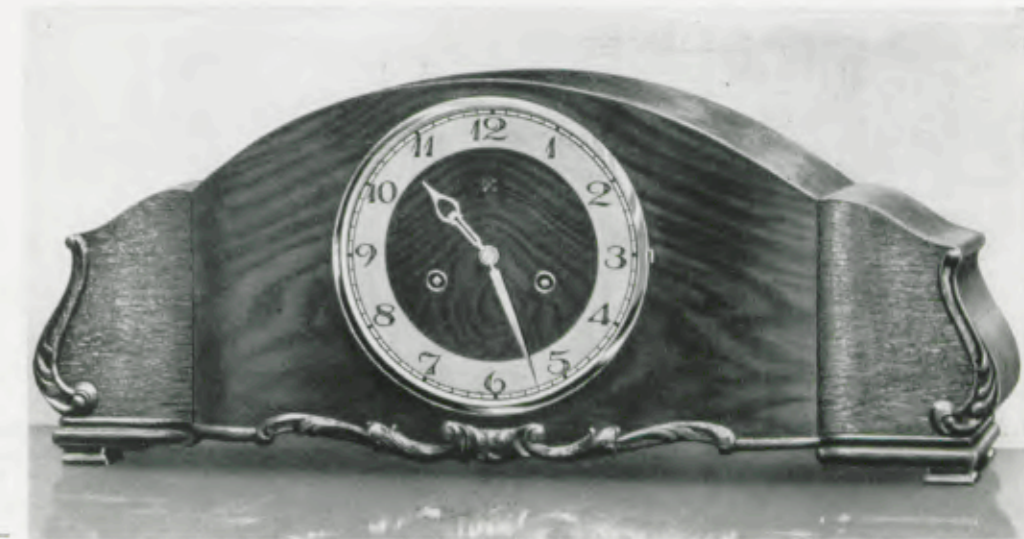

22 x 53 cm

017/1277

Eiche mit kaukasisch Nußbaum poliert
18 cm Goldlunette, zweifarbiges Zahlenreif, Werk Nr. 278
Bim Bam 5 Stäbe, Schlagabsteller

Ladenpreis ..... RM. 60.—

017/1259

Eiche mit kaukasisch Nußbaum poliert
18 cm Goldlunette, Zahlenreif mit aufgelegten Goldzahlen
Werk Nr. 278, Bim Bam 5 Stäbe, Schlagabsteller

Ladenpreis ..... RM. 65.—