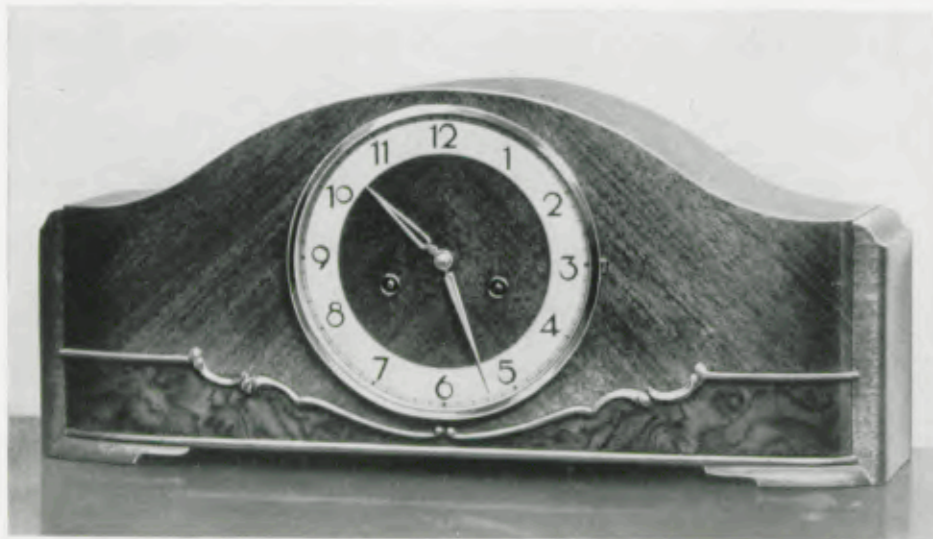

Ladenpreis RM. 70.—

22 x 54 cm

017/1486

Kaukasisch Nußbaum poliert

18 cm Goldlunette, zweifarbiger Zahlenreif mit aufgelegten, brünierten Zahlen
Werk Nr. 278, Bim Bam 5 Stäbe, Schlagabsteller

Ladenpreis RM. 70.—