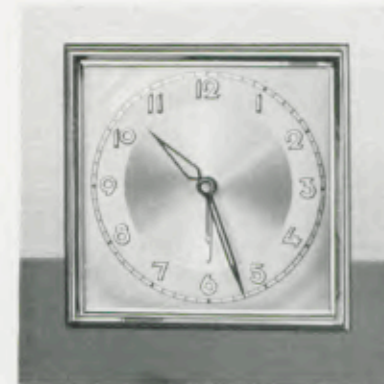

GRUPPE 03

Stiluhren mit halbflachem Weckerwerk Nr. 81, Schlag auf Glocke, Knopfabsteller

7,5 x 7,5 cm
03/245 RZ

Verchromt, bombiertes Facetteglas
Zweifarbige Metallblatt mit Radiumzahlen und
-zeigern
Gesenkter Ladenpreis ..... RM. 8.—