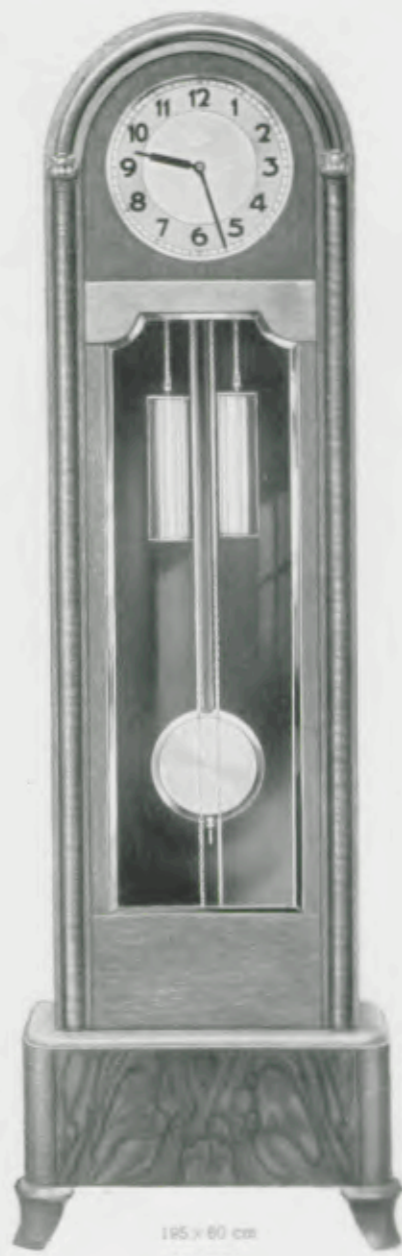

Pfeilkreuz-
Uhren

Pfeilkreuz-
Uhren

GRUPPE 028
Standuhren

195 x 60 cm

028/184

Eiche
30 cm = 12" Metallblatt

195 x 60 cm

028/185

Eiche mit Nußbaum
30 cm = 12" Metallblatt

191 x 60 cm

028/201

Eiche
33 cm = 13" Goldblatt

GRUPPE
028
Standuhren

028/192
Kaukasisch Nußbaum
poliert
33 cm = 13" Zifferblatt,
Facettenglas
190 x 64 cm

191 x 66 cm
028/202
Eiche mit Nußbaum poliert
33 cm = 13" Goldblatt