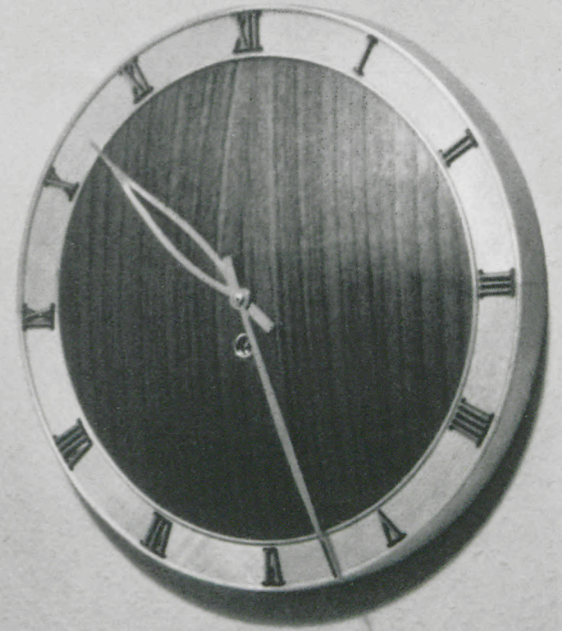

26/26 M

29,5 cm Ø

Äußerer Ring Nußbaum matt, Zifferblattmittel Rüster matt, Zahlen und Zeiger vergoldet, sehr ganggenaues 8 Tag Ankergehwerk Nr. 246, Echappement mit 7 Steinen

RM. 34.—

26/27 M