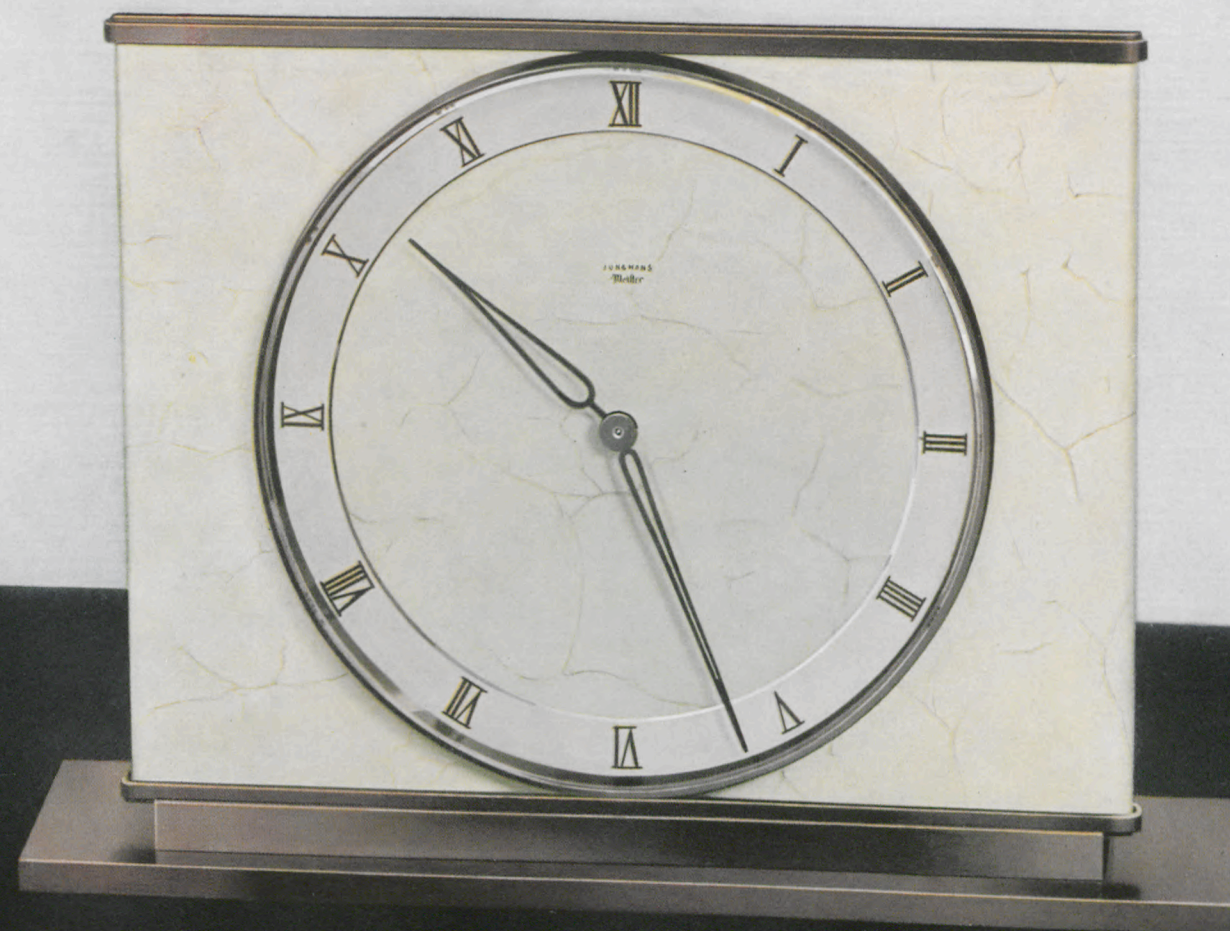

13/27 M

16,5 × 15,5 cm

Vergoldet, Zifferblatt echt Kalbpergament, Silberzahlenreif mit aufgelegten schwarzen Zahlen, sehr genau regulierendes 8 Tag Ankerwerk Nr. J 44 mit 14 Steinen

RM. 68.—

13/28 M

15 × 21 cm

Brüniert, Zifferblatt echt Kalbpergament, Silberzahlenreif mit aufgelegten schwarzen Zahlen, sehr genau regulierendes 8 Tag Ankerwerk Nr. J 44 mit 14 Steinen

RM. 70.—