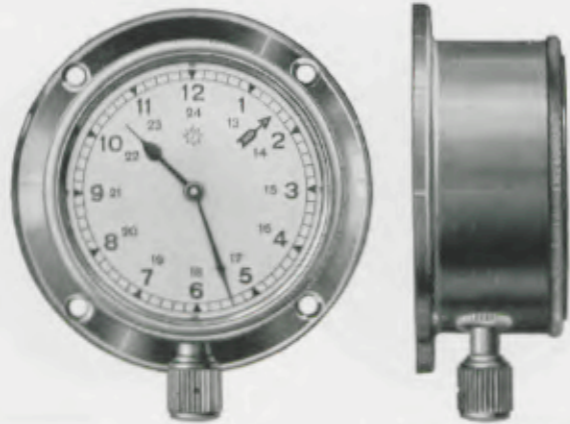

7 cm Durchmesser

Autouhr mit Scharnier

14,23

**Messinggehäuse vernickelt**

Silberblatt ohne oder mit Radiumzahlen und -zeigern

8 Tag Taschenuhr-Präzisionswerk Nr. J 30, 7 Steine

**Autouhren**  
Gruppe 14

Durchmesser 65 mm