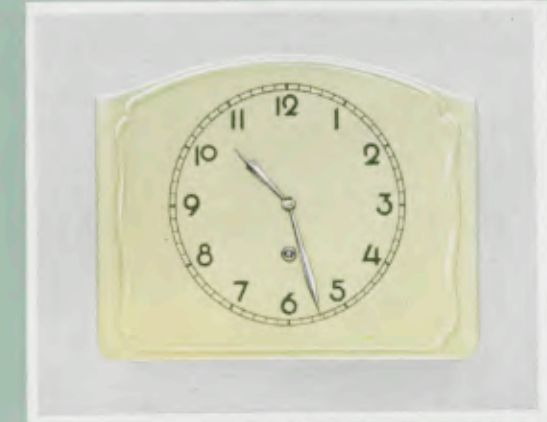

20 x 24 cm

1. 19/715
   Steingutplatte elfenbeinfarbig
   Schwarze Zahlen, Chromzeiger
   8 Tag Pendelgehwerk Nr. 247 mit Transport-
   sicherung

Gesenkter Ladenpreis ..... RM. 8.75

19

22

24, 25
26, 27

20

28