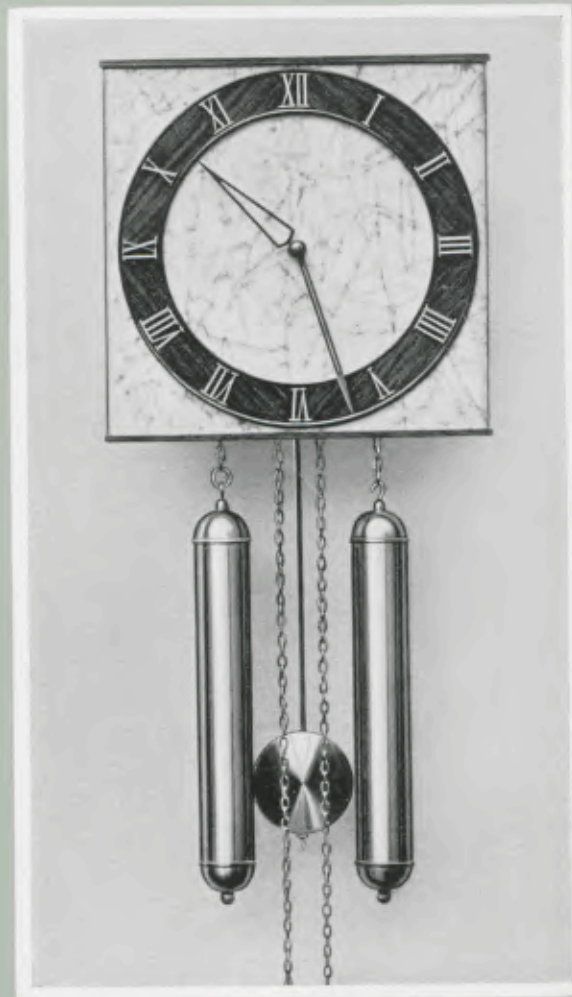

26 x 26 cm

20/23

Pergamentblatt, Zahlenreif Nußbaum matt, aufgelegte vergoldete Zahlen, Gewichtshülsen und Pendelscheibe Metall geschliffen, 8 Tag Schlagwerk Nr. 248 auf Bronzeglocke

Ladenpreis . . . . . RM. 45.—