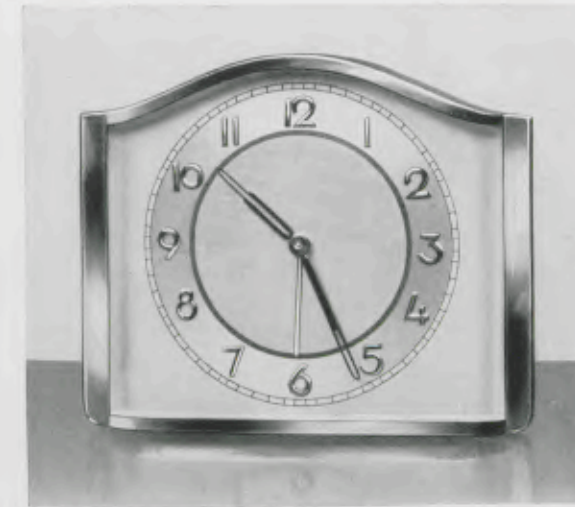

8 Tag Ankergehwerk Nr. J 44, 7 Steine

**Gesenkter Ladenpreis ... RM. 29.50**

**Stiluhren mit 1 Tag Schlagwerk auf Glocke**

Gruppe 1

10 x 12 cm

1/2

**Verchromt**

Zweifarbiges Metallblatt mit aufgelegten Chromzahlen