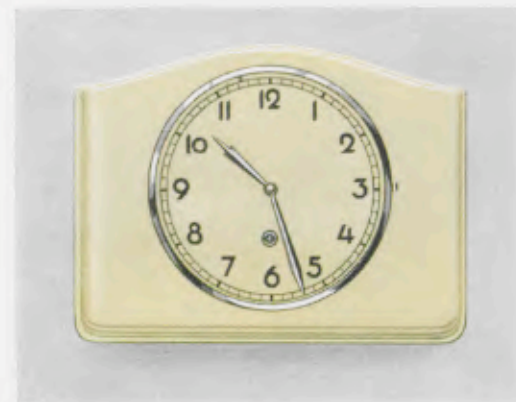

20 x 26 cm

19/718

Steingutplatte elfenbeinfarbig

17 cm Chromlünette, schwarze Zahlen, Chromzeiger
8 Tag Pendelgehwerk Nr. 247 mit Transport-
sicherung

Gesenkter Ladenpreis ..... RM. 12.—