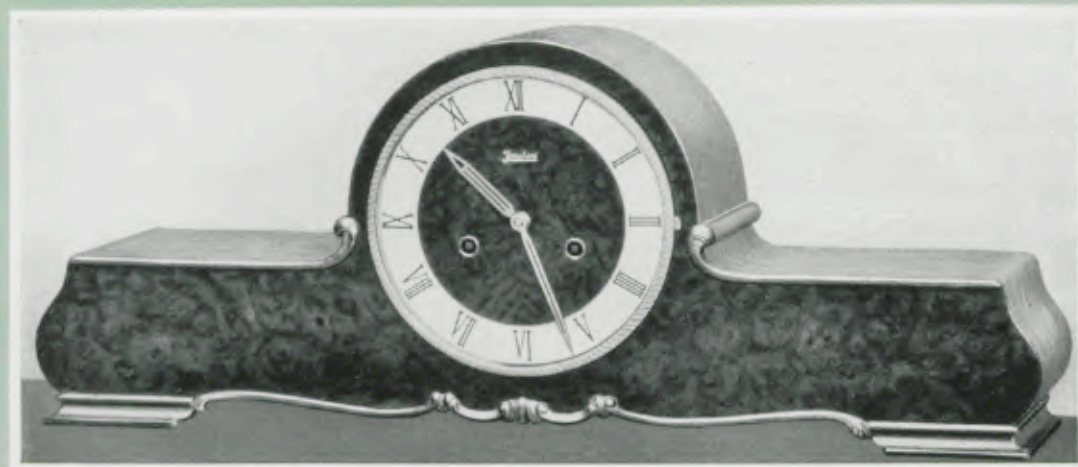

**Junghans „Goldstern“-Tischuhren**  
Ladenpreis . . . . . RM. 80.—

23 x 53,5 cm

**17/822**

**Nußbaum feinmatt, antik behandelt**  
18 cm antike Lunette, aufgelegte vergoldete Zahlen, Werk Nr. 278,  
Bim Bam 5 Stäbe, Schlagabsteller  
Mit Transportsicherung für Gong und Pendel  
Ladenpreis . . . . . RM. 80.—