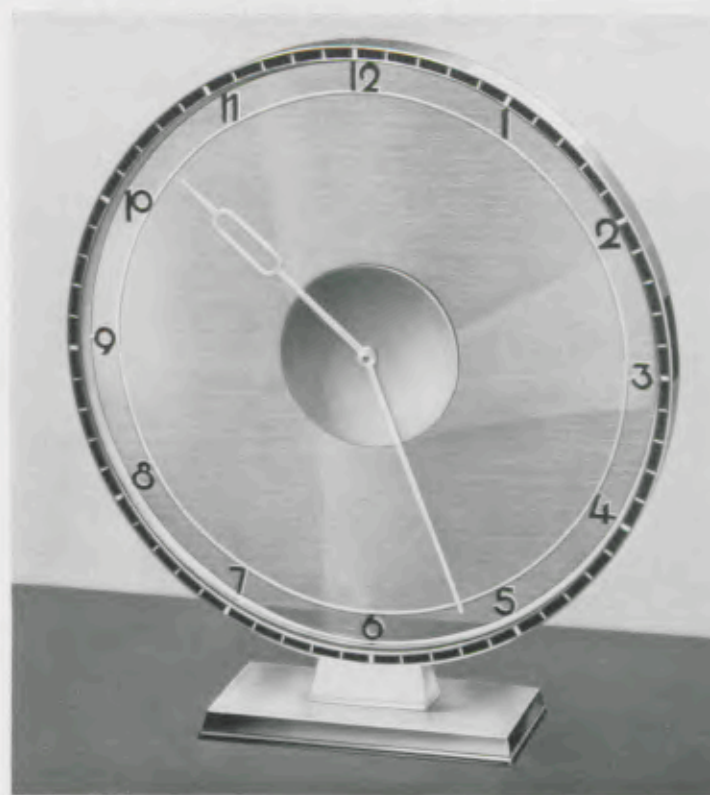

Qualitäts-Stiluhren mit 7- und 14steinigem 8 Tag Ankergehwerk Nr. J 44
Gruppe 13

23 x 21 cm

13/23

Verchromt

Gesenkter Ladenpreis ... RM. 68.—

13/24

Vergoldet

Gesenkter Ladenpreis ... RM. 75.—

Zahlenreif mit schwarzen Zahlen unter Glas

8 Tag Ankergehwerk Nr. J 44, 7 Steine