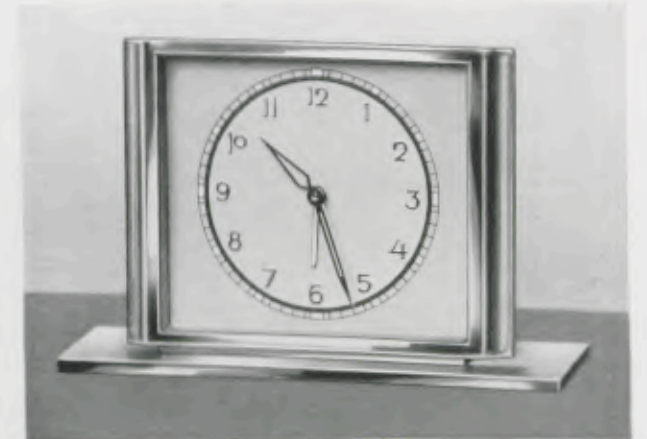

8,5 x 13,5 cm
3,248 RP

Verchromt mit vergoldetem Sockelzwischenstück
Zweifarbiges Metallblatt mit Reliefzahlen, Radiumpunkte
und -zeiger
Gesenkter Ladenpreis . . . RM. 10.50