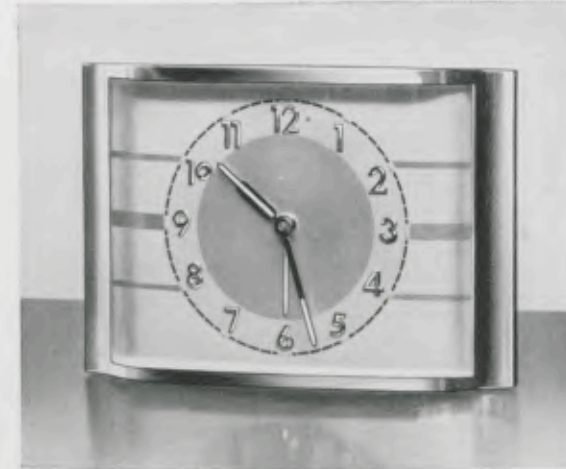

Stiluhren mit halbflachem Weckerwerk Nr. 81, Schlag auf Glocke,
Knopfabsteller
Gruppe 3

8 x 11,5 cm

3/103 RP
Verchromt

Zweifarbiges Metallblatt
mit aufgelegten gewölbten
Chromzahlen, Radium-
punkte und -zeiger, seit-
lich gewölbtes, unzer-
brechliches Glas
Gesenkter Ladenpreis
RM. 13.75