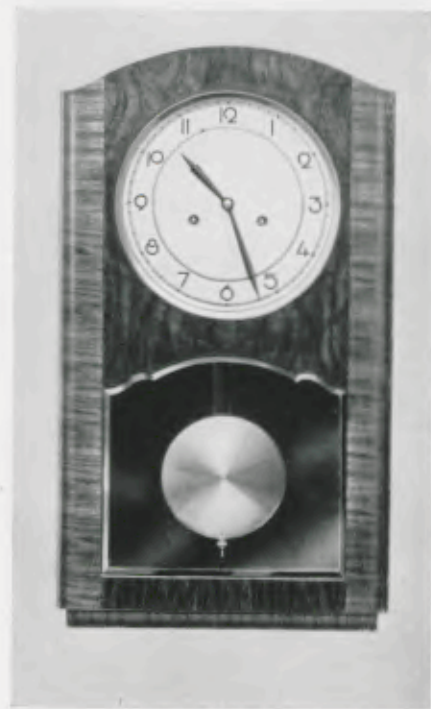

46,5 x 27 cm

27/86

**Kaukasisch Nußbaum  
poliert**

Facetteglas, 20,5 cm  
Metallblatt

14 Tag Halbstund-Schlag-  
werk Nr. 277, Bim Bam  
4 Stäbe

Ladenpreis... RM. 58.—

Moderne Wanduhren  
Gruppe 27

53 x 30 cm