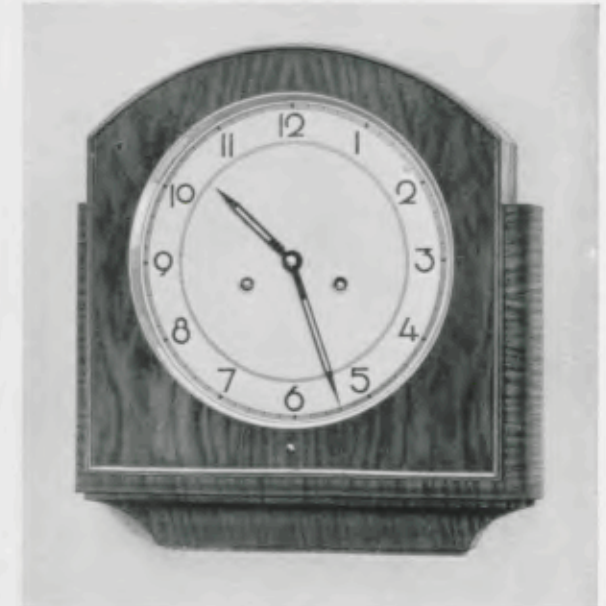

33 x 31 cm

26/16 14 Tag Pendelgehwerk Nr. 74, flach
Ladenpreis ..... RM. 63.—

26/17 8 Tag Schlagwerk Nr. 277, Bim Bam 3 Stäbe
Ladenpreis ..... RM. 70.—

Kaukasisch Nußbaum poliert, zweifarbiger Metallblatt