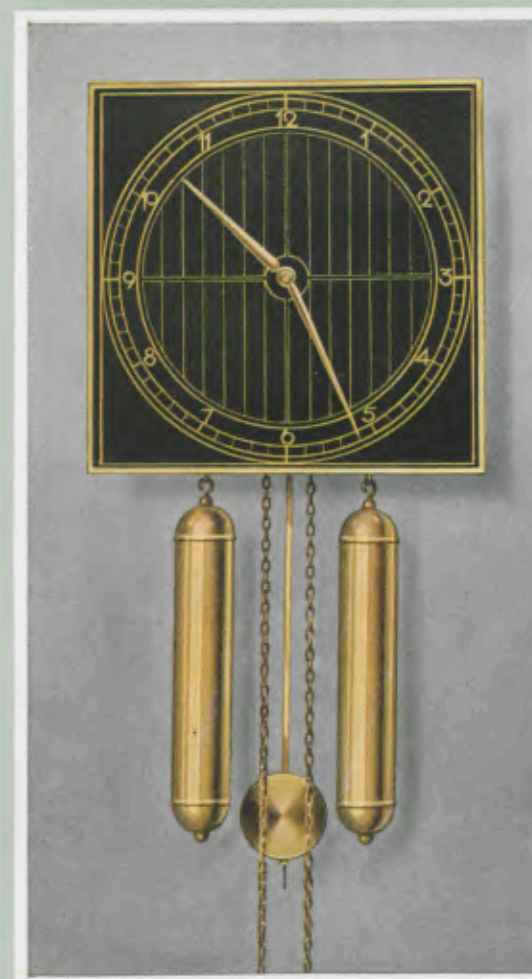

Junghans „Silberstern“-Heimuhren

Gruppe 20

Ladenpreis . . . . . RM. 50.—

26 x 26 cm

20/17

Rahmen Messing geschliffen, Zifferblatt geätzt, Untergrund matt schwarz, Gewichtshülsen und Pendelscheibe Metall geschliffen, 8 Tag Schlagwerk Nr. 248 auf Bronzeglocke

Ladenpreis . . . . . RM. 50.—