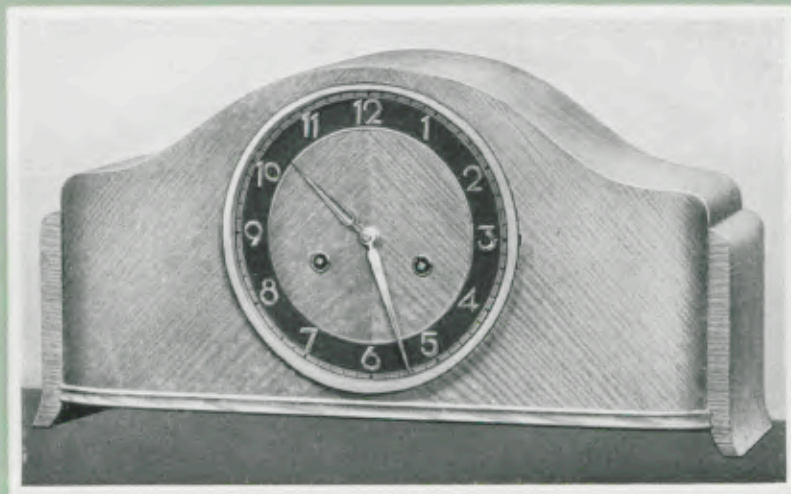

Ladenpreis . . . . . RM. 60.—

17  
18  
19  
22  
24, 25  
26, 27  
20  
28

**Junghans „Blaustern“-Tischuhren**

Ladenpreis ..... RM. 60.—

22 x 42,5 cm

17/1494

**Rüster**

18 cm Goldlünette, brauner Zahlenreif mit aufgelegten Goldzahlen, Werk Nr. 278, Bim Bam 5 Stäbe, Schlagabsteller