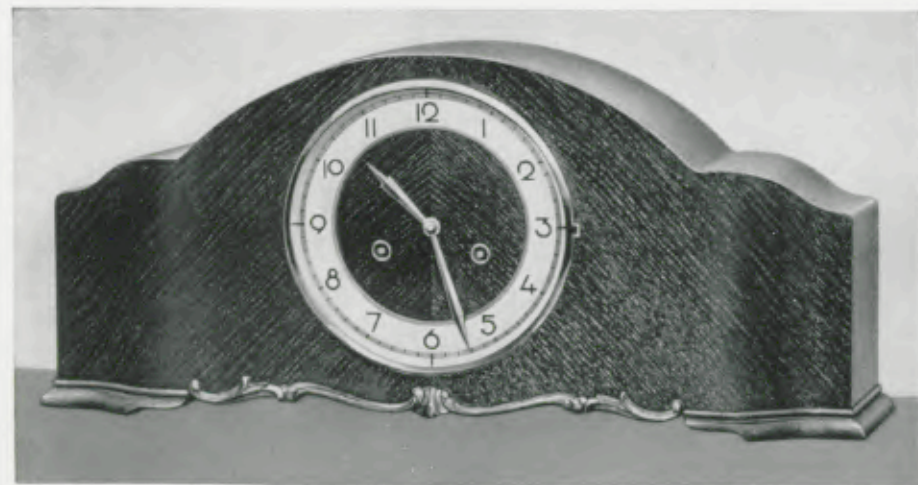

22 x 47,5 cm

17/1481

**Eiche**  
18 cm Chromlunette,  
zweifarbiger Zahlenreif,  
Werk Nr. 278,  
Bim Bam 3 Stäbe  
**Ladenpreis . . RM. 43.—**

22,5 x 52 cm

17/1473

**Eiche**  
18 cm Goldlunette,  
zweifarbiger Zahlenreif,  
Werk Nr. 278,  
Bim Bam 5 Stäbe,  
Schlagabsteller  
**Ladenpreis . . RM. 48.—**