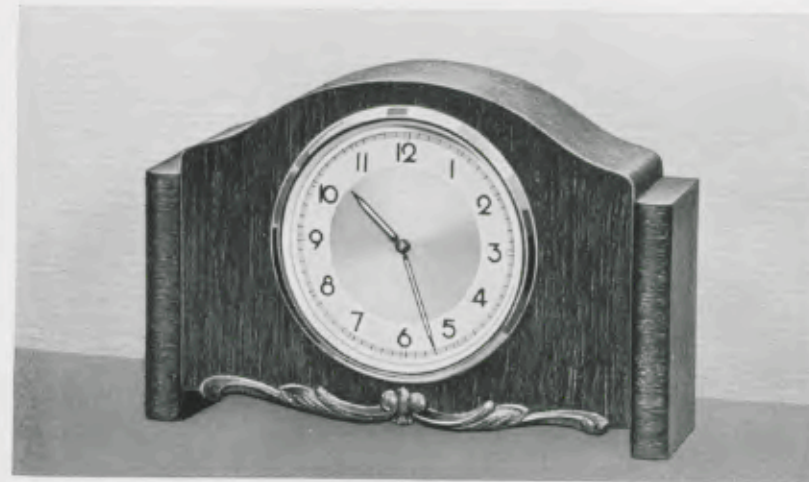

14 x 22 cm

9/174 RP

Eiche

Zweifarbigen Metallblatt, Radiumpunkte und -zeiger,
1 Tag Weckerwerk Nr. 231

Ladenpreis . . . . . RM. 12.—