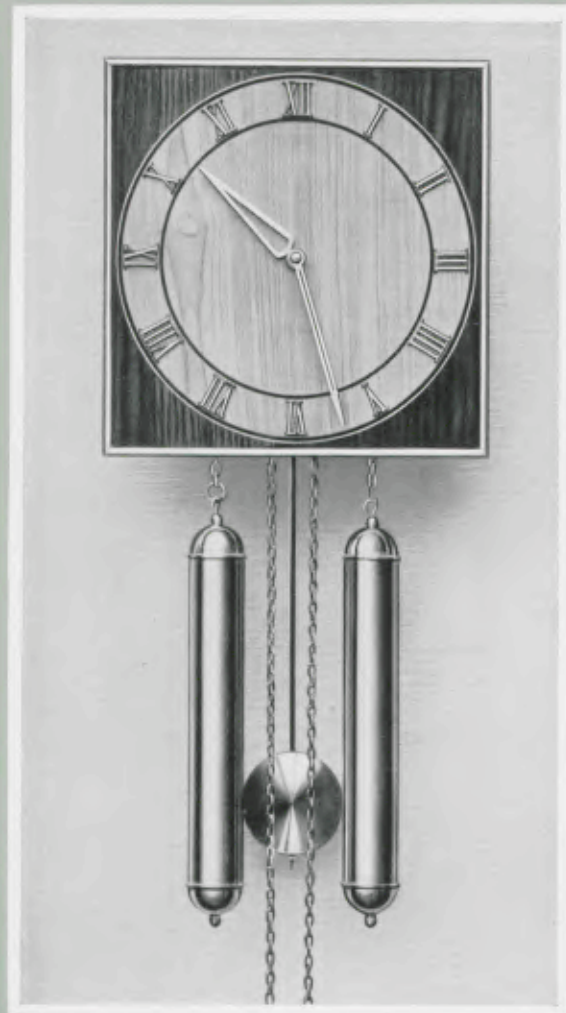

Junghans „Silberstern“-Heimuhren

Gruppe 20

Ladenpreis ..... RM. 50.—

26 x 26 cm

20/20

Rahmen und Zifferblatt Ahorn mit Deutsch Nußbaum matt, aufgelegte vergoldete Zahlen, Gewichtshülsen und Pendelscheibe Metall geschliffen, 8 Tag Schlagwerk Nr. 248 auf Bronzeglocke

Ladenpreis ..... RM. 50.—