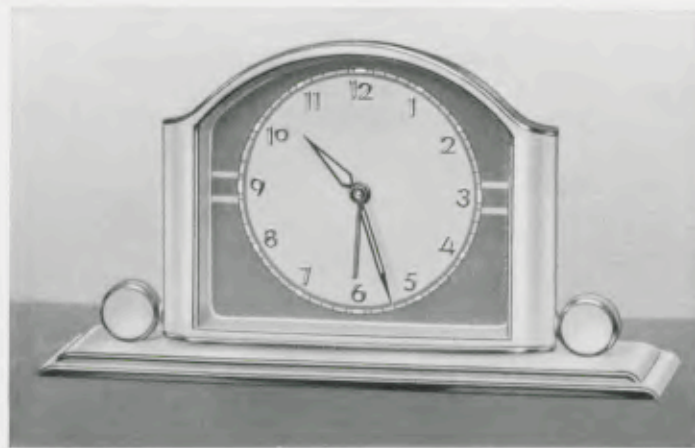

9 x 10,5 cm

11/12 RP

Elfenbeinfarbig mit Goldlinien

Zweifarbige Metallblatt mit aufgelegten Goldzahlen, Radiumpunkte und -zeiger

Gesenkter Ladenpreis .... RM. 18.75