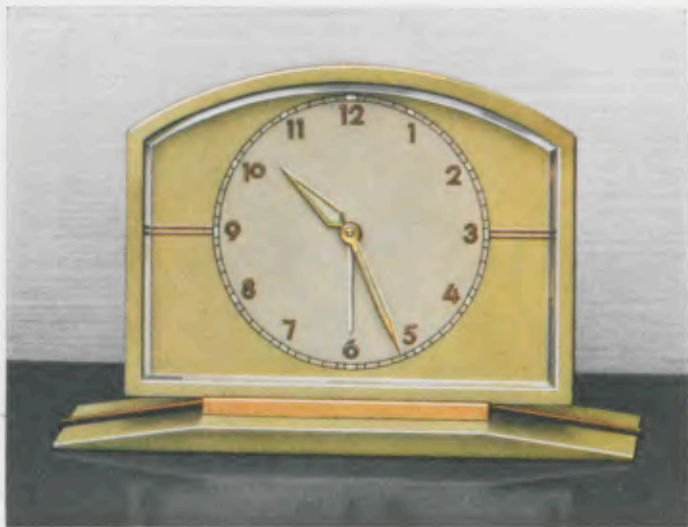

11/5

**Nußbaum poliert, verchromte Füße**

Zahlenreif und Zeiger versilbert unter Glas

Ladenpreis . . RM. 37.50

8  
54  
9  
10  
12  
14  
17  
18  
19  
22  
24, 25  
26, 27  
20  
28

Qualitäts-Stiluhren mit 7- und 14steinigem 8 Tag Ankergehwerk  
Nr. J 44  
Gruppe 13