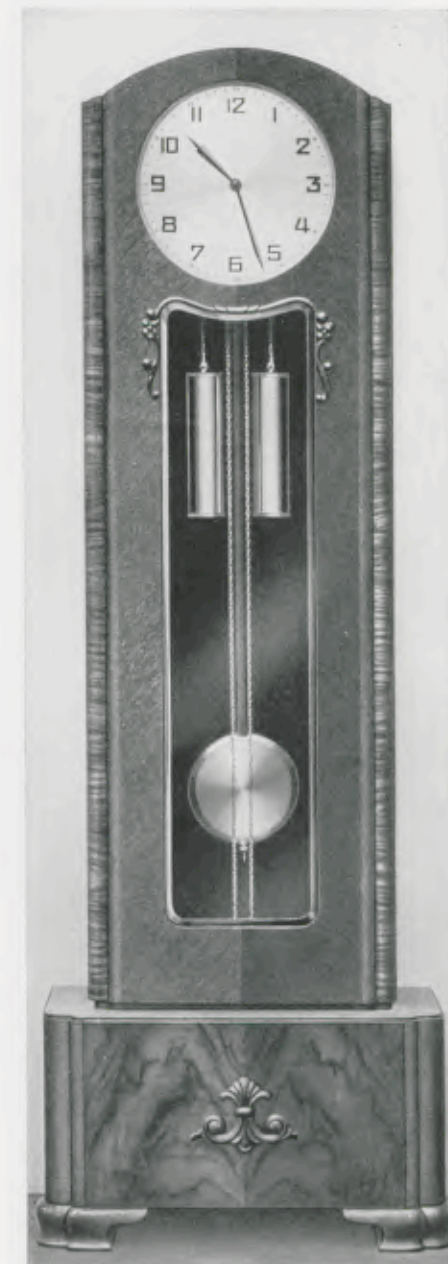

190 x 68 cm

28/199

Eiche mit Nußbaum poliert

Facetteglas, 33 cm Aluminiumblatt