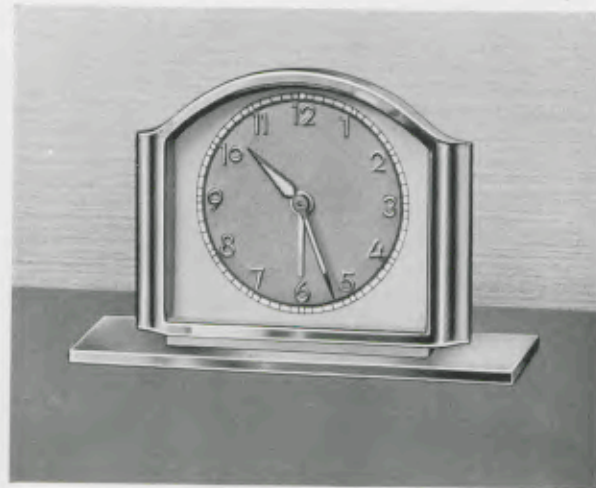

7,5 x 12 cm
2/149 RP

Verchromt mit vergoldetem Sockelzwischenstück
Zweifarbige Metallblatt mit Reliefzahlen,
Radiumpunkte und -zeiger
Gesenkter Ladenpreis ..... RM. 9.50