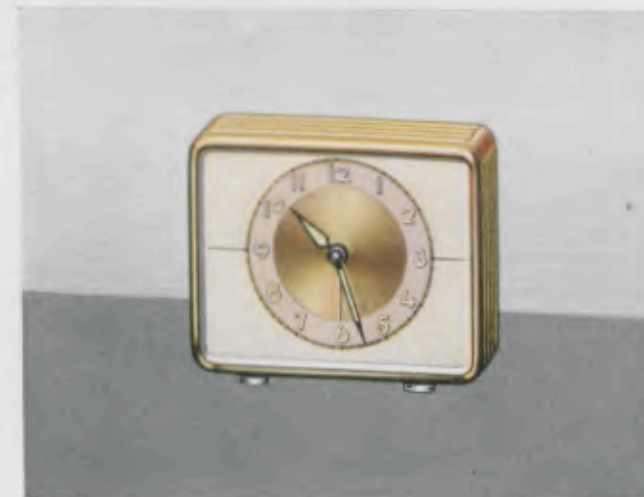

Bella

5 x 6 cm

4/370 RZ

Verchromt mit Goldguillochierung

Zweifarbigen Metallblatt mit Radiumausstattung, Facetteglas

Ladenpreis ..... RM 13.—

Bella

5 x 6 cm