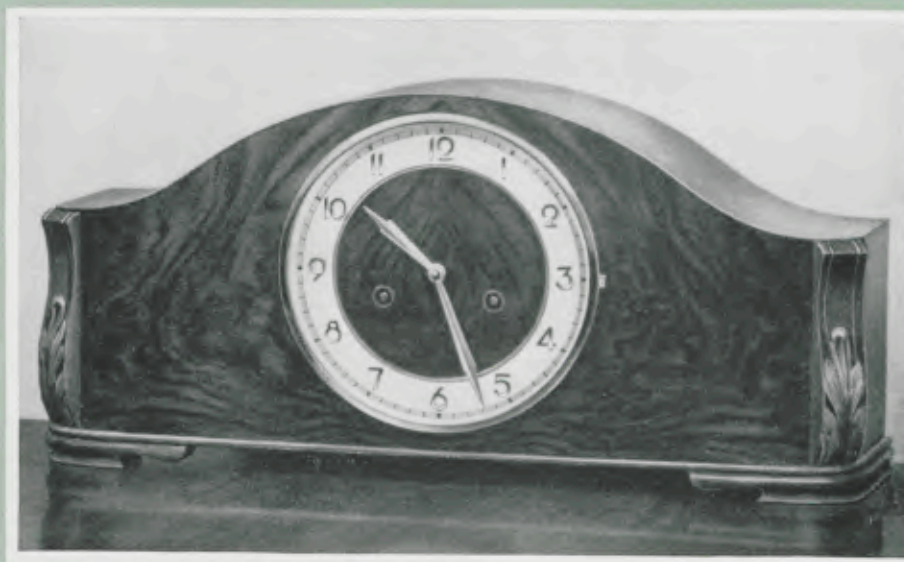

Ladenpreis ..... RM. 45.—

**Junghans „Blaustern“-Tischuhren**

Ladenpreis ..... RM. 60.—

22 x 47 cm

17/1248

**Eiche mit kaukasisch Nußbaum poliert**

18 cm Goldlünette, zweifarbigem Zahlenreif mit polierten Relieffzahlen,  
Werk Nr. 278, Bim Bam 5 Stäbe, Schlagabsteller