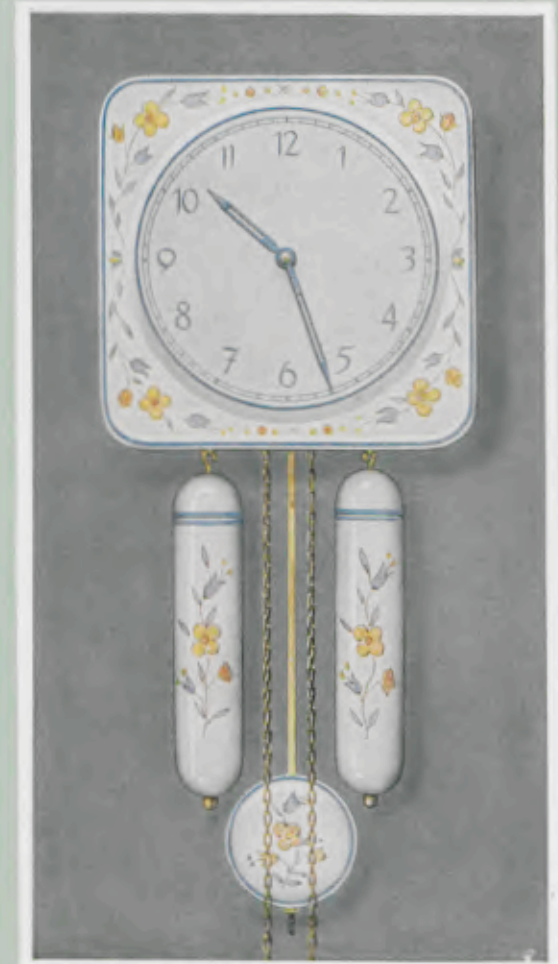

25 x 25 cm

20/16

Schild, Pendelscheibe und Gewichtshülsen aus Keramik, bemalt, aufgedruckte blaue Zahlen, blaue Zeiger, 8 Tag Schlagwerk Nr. 248 auf Bronzeglocke

Ladenpreis . . . . . RM. 40.—