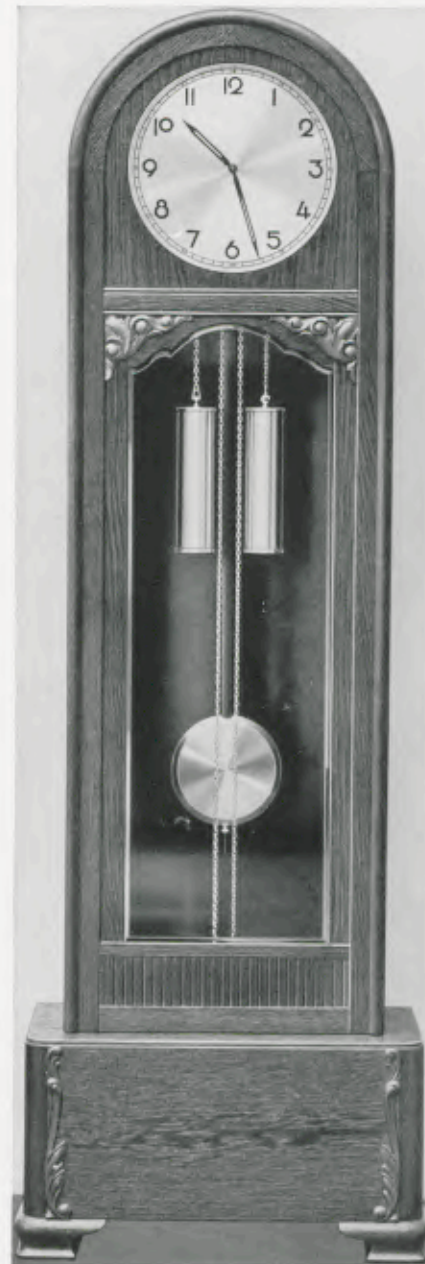

195 x 64 cm

**28/210**

**Eiche**

Facetteglas, 33 cm Aluminiumblatt,  
schwarz bedruckte Zahlen

**Standuhren**

Gruppe 28

190 x 68 cm

**28/198**