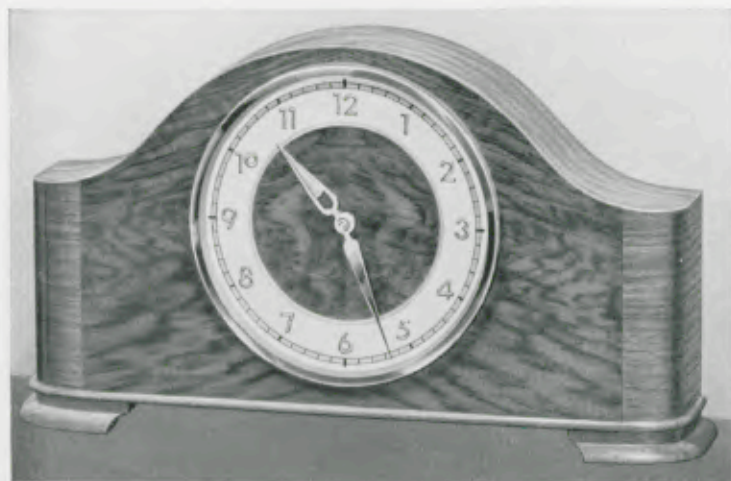

16 x 29,5 cm

10/137

Nußbaum poliert

Goldlünette, zweifarbiger Zahlen-
reif mit aufgelegten Goldzahlen
8 Tag Ankergehwerk Nr. 239

Ladenpreis ..... RM. 30.—