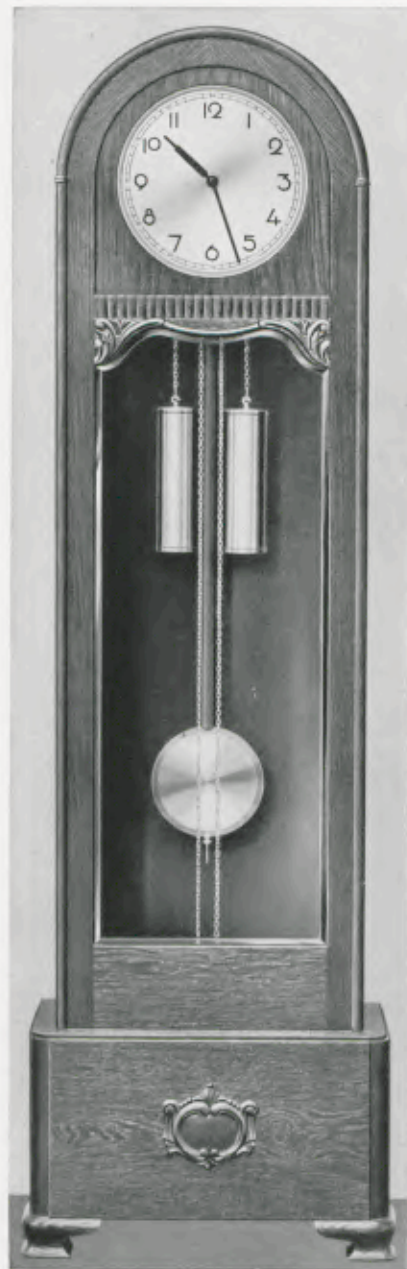

Standuhren

Gruppe 28

193 x 58 cm

28/209

Eiche

Facetteglas, 30 cm Aluminiumblatt,
schwarz bedruckte Zahlen

Pendellinse und Gewichtshülsen Metall geschliffen
8 Tag Kettenzug-Schlagwerk Nr. 224, Bim Bam 5 Stäbe oder
8 Tag Kettenzug-Schlagwerk Nr. 225, Schwinghammer, Bim Bam 8 Stäbe