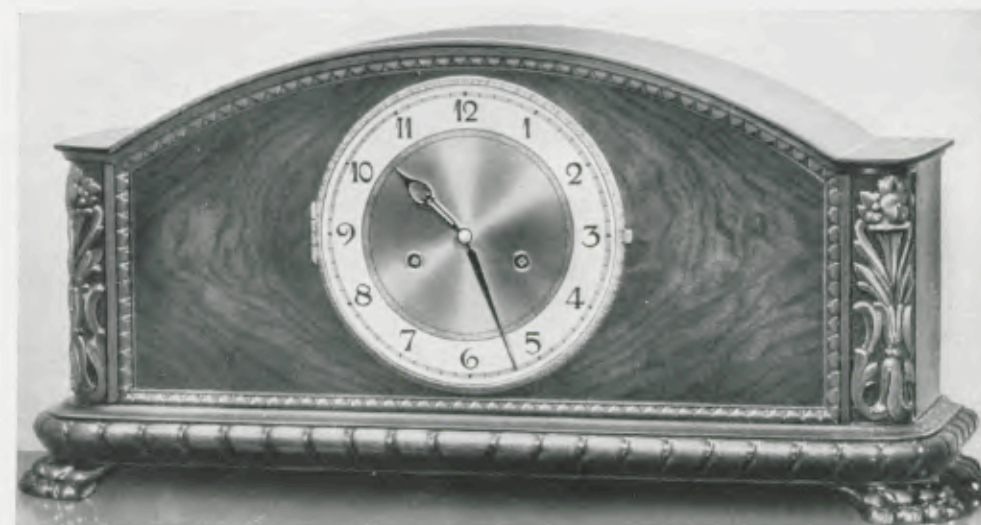

Ladenpreis ..... RM. 125.—

26,5 x 57 cm

17/1271

**Nußbaum feinmatt, antik behandelt**

18 cm Goldlunette, Zifferblatt Messing geätzt, Massivwerk Nr. 276,  
Bim Bam 5 Stäbe, Schlagabsteller

Ladenpreis ..... RM. 135.—