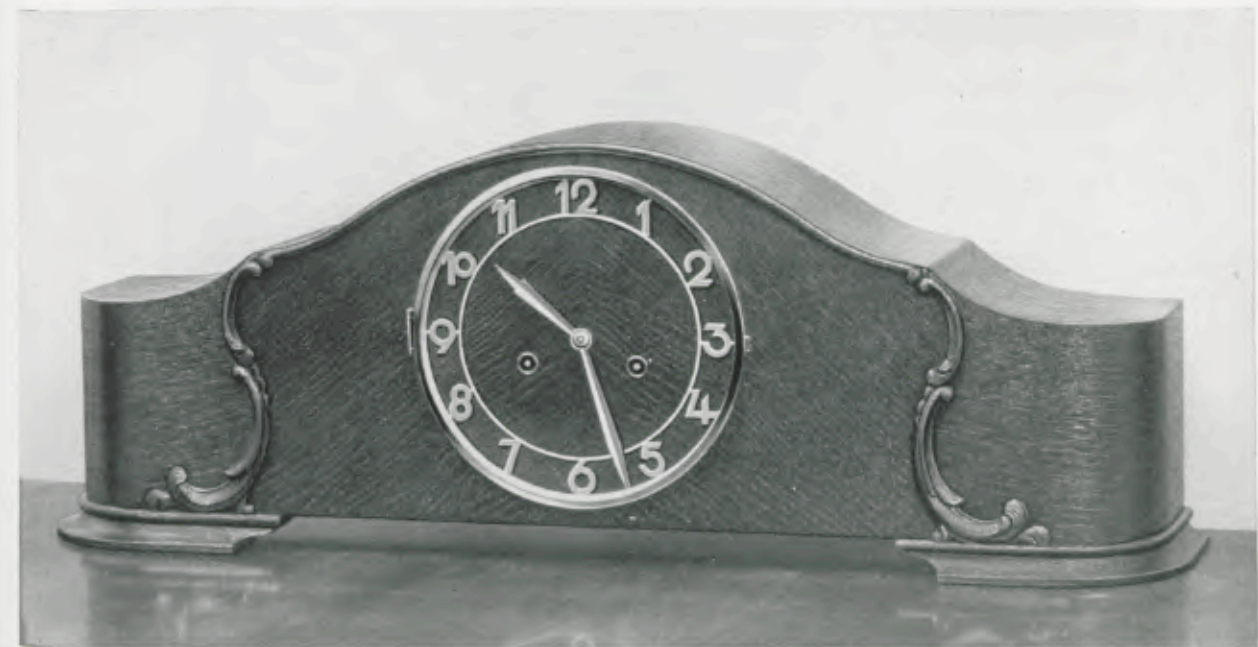

23,5 x 86 cm

17/1038

Eiche
19 cm Chromlunette, matt versilberter Zahlenreif, Werk Nr. 278,
Bim Bam 5 Stäbe
Ladenpreis . . . . . RM. 50.—
In Eiche 42 und 45 lieferbar