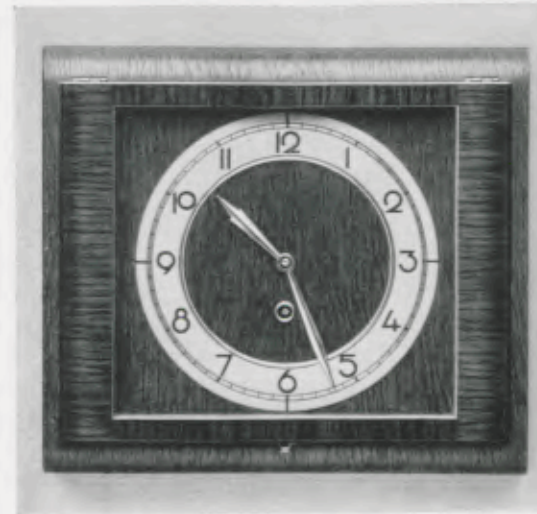

Büro- und Zimmeruhren
Gruppe 26

29 x 32,5 cm

26/469 Raucheiche mit Nußbaum, zweifarbiger Zahlenreif, 22 cm Ø, unter Glas, 14 Tag Pendelgehwerk Nr. 252
Ladenpreis ..... RM. 27.—

36/26/469 Synchronehwerk Nr. 244

Ladenpreis ..... RM. 31.—