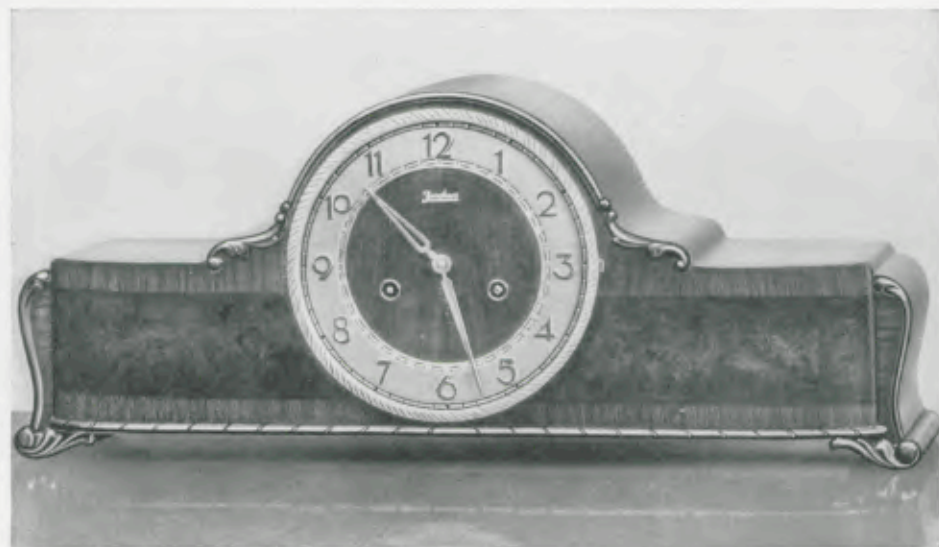

Tischuhren, Nußbaum feinmatt, antik behandelt

Gruppe 17

21,5 x 52 cm

17/1269

Nußbaum feinmatt, antik behandelt

18 cm Goldlunette, brauner Zahlenreif mit aufgelegten Goldzahlen,
Massivwerk Nr. 276, Bim Bam 5 Stäbe, Schlagabsteller

Ladenpreis ..... RM. 100.—