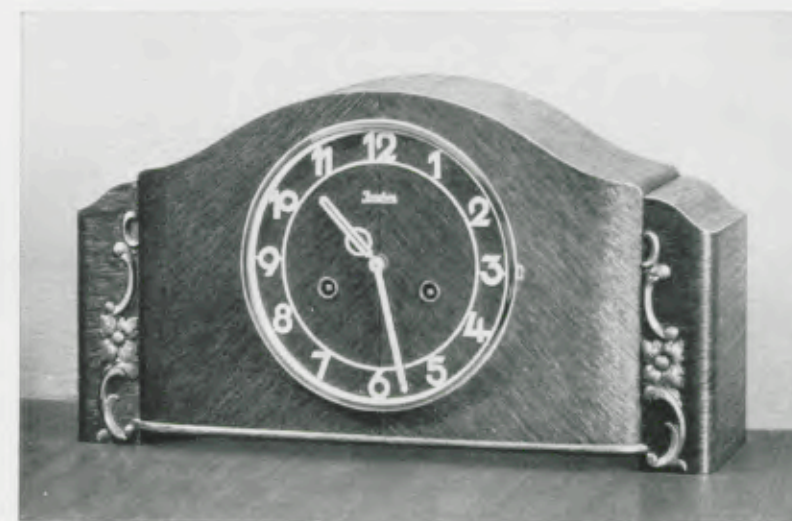

21 x 39 cm

17/929

Eiche

17 cm Chromlünette,
matt versilberter Zahlenreif,
Werk Nr. 278,
Bim Bam 3 Stäbe,
Schlagabsteller

Ladenpreis . . . . RM. 38.—

In Eiche 40, 42 und 45 lieferbar

17

18

19

22

24, 25
26, 27

20

28