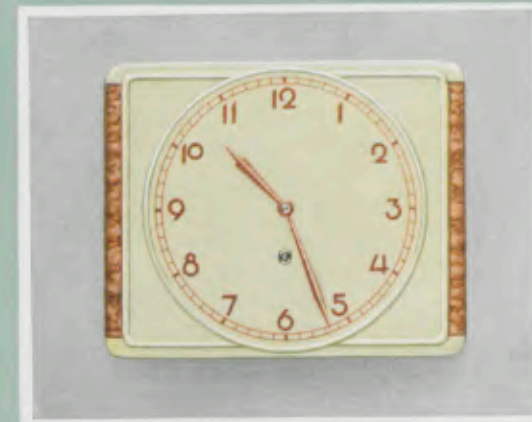

20 x 24 cm

1. 19/714
   Steingutplatte elfenbeinfarbig mit Birke
   Braune Zahlen und Zeiger
   8 Tag Pendelgehwerk Nr. 247 mit Transport-
   sicherung

Gesenkter Ladenpreis ..... RM. 8.75