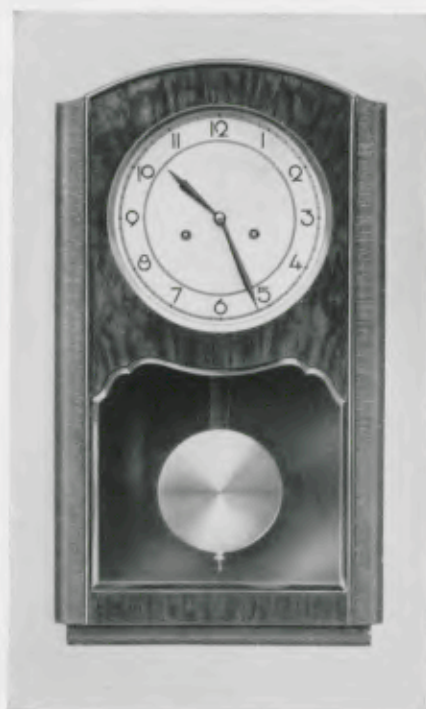

53 x 30 cm

27/79

**Eiche mit kaukasisch
Nußbaum poliert**

Facetteglas,
20,5 cm Goldblatt

14 Tag Halbstund-Schlag-
werk Nr. 277

Bim Bam 4 Stäbe

Ladenpreis .. RM. 45.—