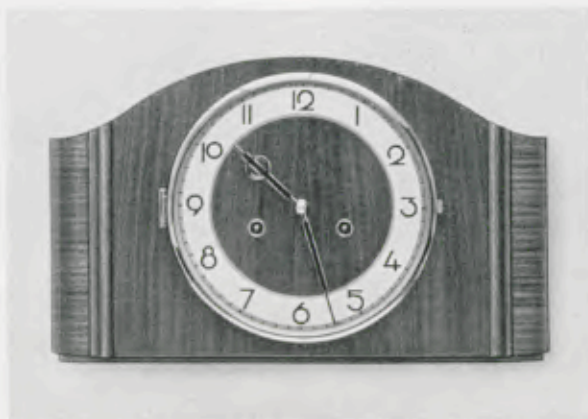

22 x 36 cm

8 Tag Rechenschlagwerk flach, Nr. 277, Bim Bam 3 Stäbe

Ladenpreis ... RM. 31.-