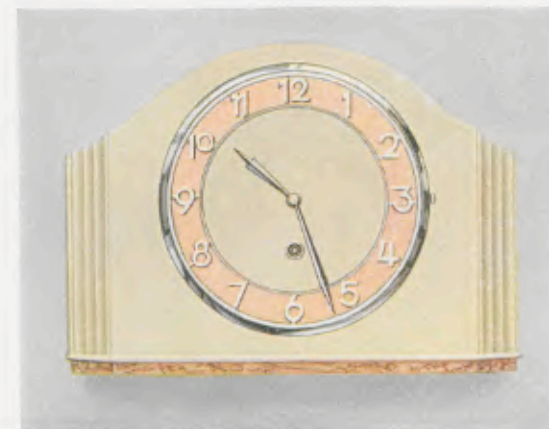

Wandanliegender Rahmen elfenbeinfarbig, zweifarbigen Glaszifferblatt

Chromreif und polierte Zahlen, 8 Tag Ankergehwerk Nr. 246

Ladenpreis ..... RM. 18.50

21,5 x 32,5 cm

22/16

Elfenbein mit echt Birke, wandanliegendes Holzgehäuse