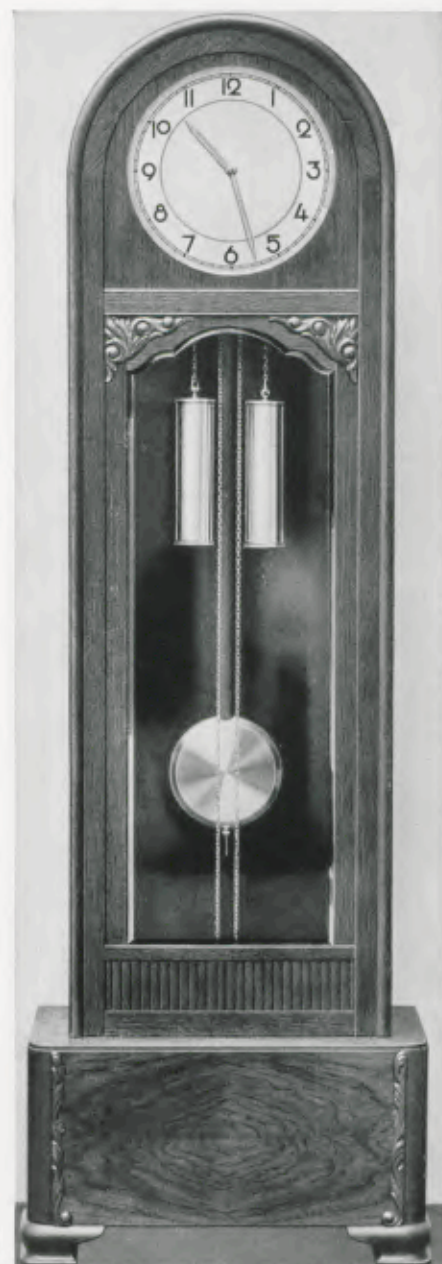

195 x 64 cm

28/211

Eiche mit Nußbaum poliert

Cremerfarbiges Metallblatt
mit Goldlinien, 33 cm ø

Pendellinse und Gewichtshülsen Metall geschliffen

8 Tag Kettenzug-Schlagwerk Nr. 224, Bim Bam 5 Stäbe oder

8 Tag Kettenzug-Schlagwerk Nr. 225, Schwinghammer, Bim Bam 8 Stäbe