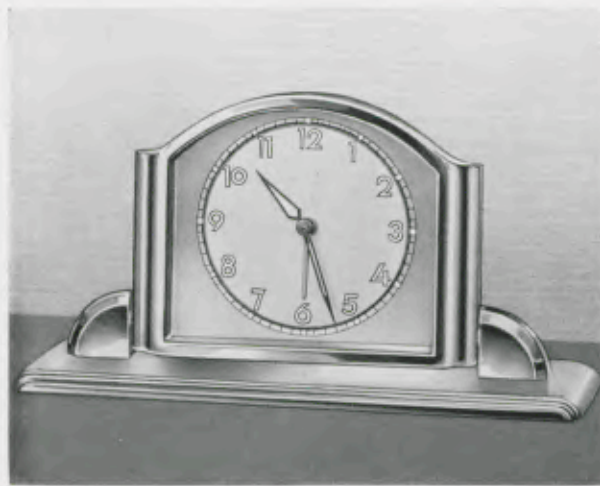

7,8 x 15 cm
2/154 RZ

Verchromt
Zweifarbige Metallblatt mit Radiumzahlen u. -zeigern
Gesenkter Ladenpreis ..... RM. 10.50