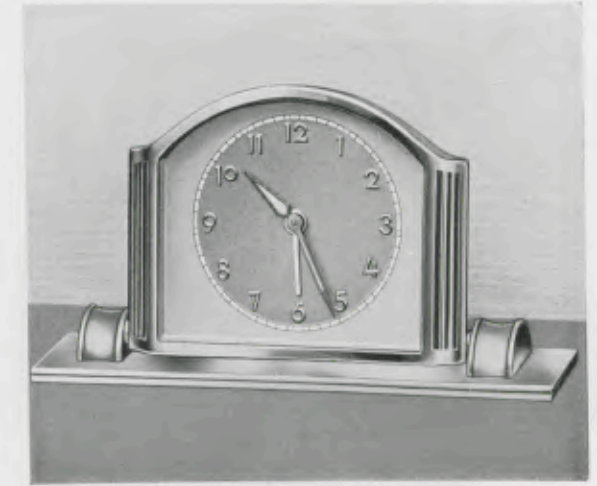

**Stiluhren mit halbflachem Weckerwerk Nr. 81, Schlag auf Werkkapsel**  
Gruppe 2

7,5 x 9 cm  
2/147 RP

**Elfenbeinfarbig mit Goldlinien**  
Zweifarbige Metallblatt mit Chromreliefzahlen,  
Radiumpunkte und -zeiger  
**Gesenkter Ladenpreis** ..... RM. 11.—