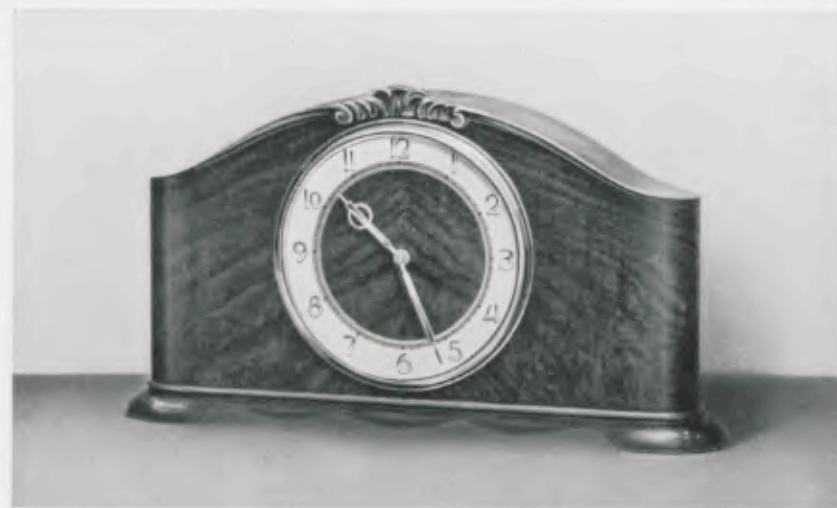

14 x 24,5 cm

10/103

Nußbaum feinmatt antik
Goldlünette, zweifarbiger
Zahlenreif
8 Tag Ankergehwerk Nr. 239
Ladenpreis . . . . RM. 25.—