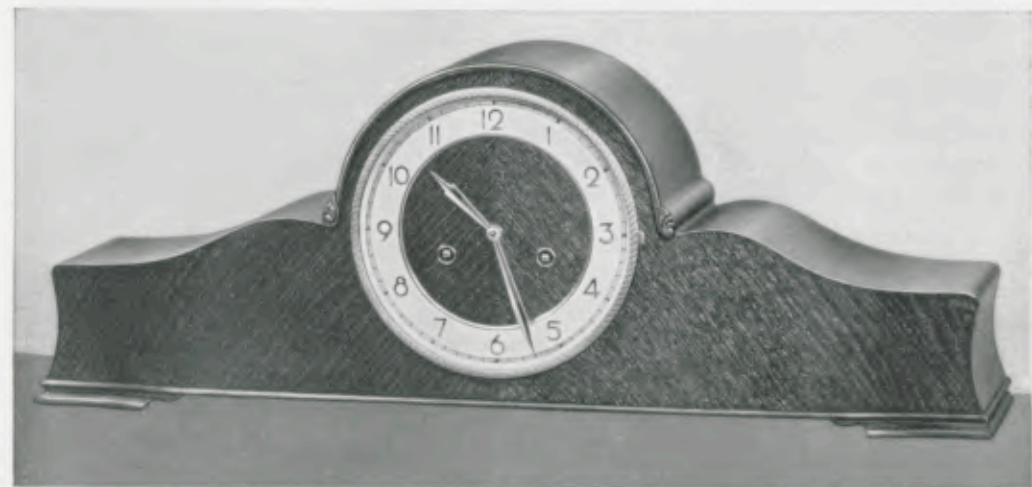

Tischuhren, Eiche
Gruppe 17

22,5 x 80 cm

17/1488

Eiche

18 cm antike Lünette, zweifarbiger Zahlenreif mit Goldreliefzahlen, Werk Nr. 278, Bim Bam 5 Stäbe, Schlagabsteller

Ladenpreis ..... RM. 53.—