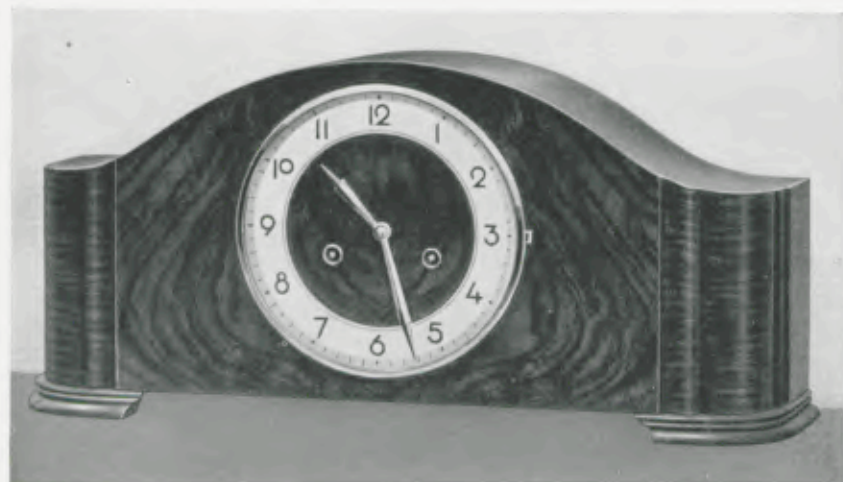

Tischuhren, kaukasisch Nußbaum poliert

Gruppe 17

22,5 x 50 cm

17/1479

Kaukasisch Nußbaum poliert

18 cm Goldlünette, zweifarbiger Zahlenreif, Werk Nr. 278, Bim Bam 5 Stäbe

Ladenpreis . . RM. 65.—