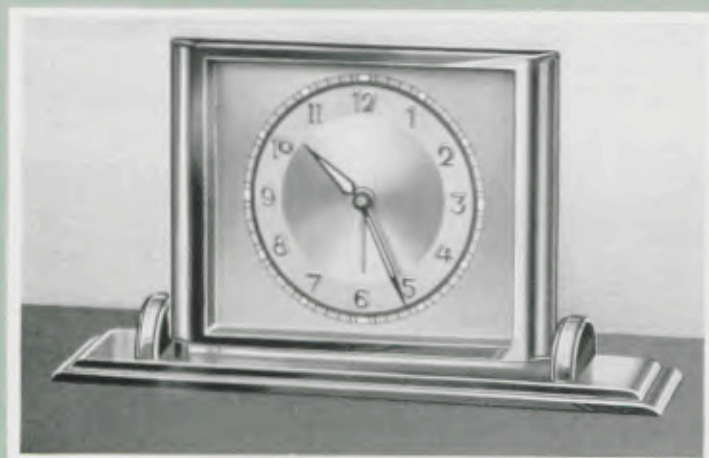

Junghans „Blaustern“-Stiluhren
Gesenkter Ladenpreis . . . . RM. 12.—

8,7 x 16,3 cm

3/253 RP

Verchromt

Zweifarbige Metallblatt mit Reliefzahlen, Radiumpunkte und -zeiger, 1 Tag halbflaches Weckerwerk Nr. 81 mit Glocke und Knopfabsteller

Gesenkter Ladenpreis . . . . . RM. 12.—