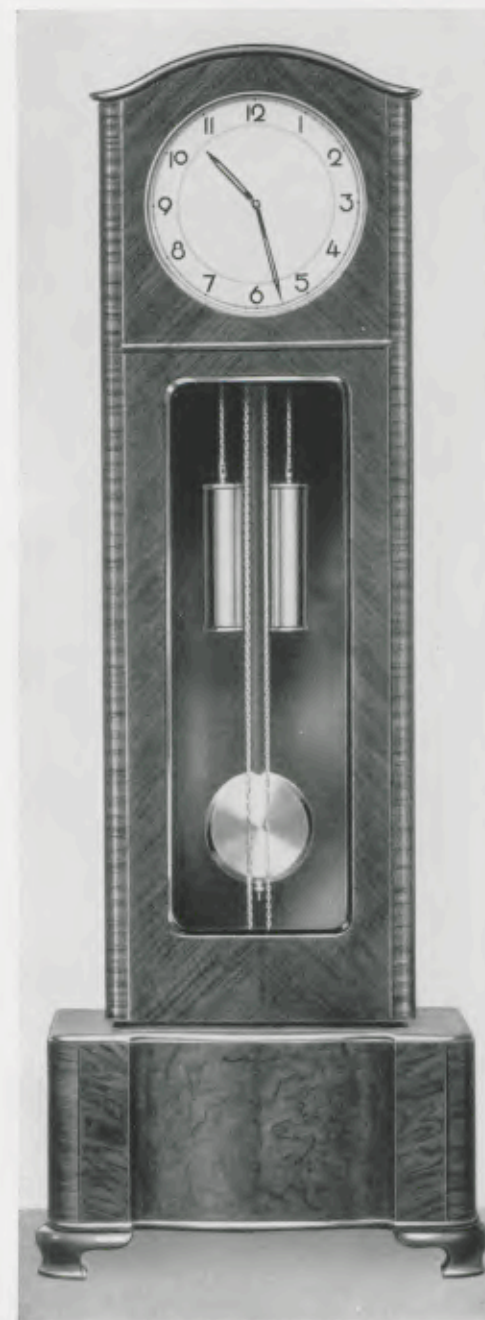

Standuhren
Gruppe 28

192 x 69 cm

28/206

Kaukasisch Nußbaum poliert
Cremefarbiges Metallblatt
mit Goldlinien, 36 cm ø,
schwarz bedruckte Zahlen

Pendellinse und Gewichtshülsen Metall geschliffen
8 Tag Kettenzug-Schlagwerk Nr. 224, Bim Bam 5 Stäbe oder
8 Tag Kettenzug-Schlagwerk Nr. 225, Schwinghammer, Bim Bam 8 Stäbe