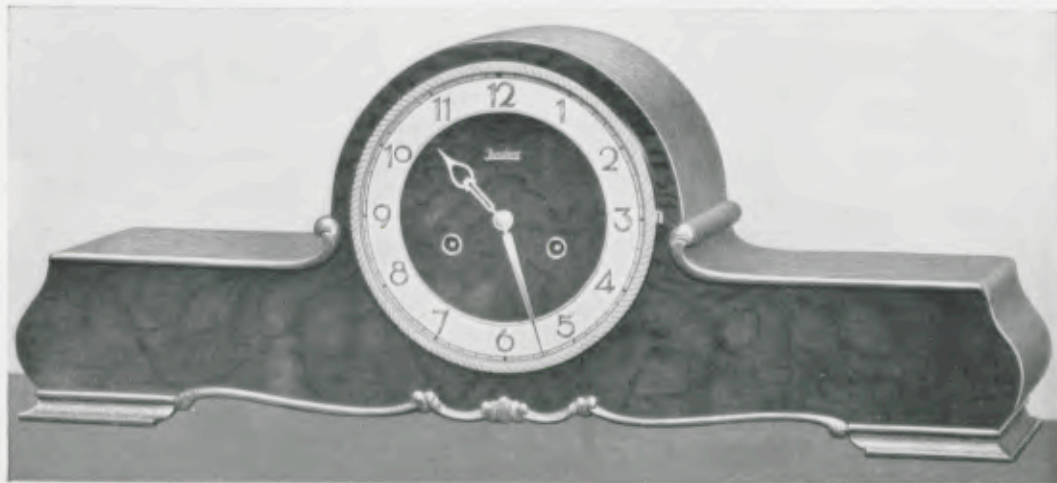

**Tischuhren, Eiche mit Nußbaum poliert**

Gruppe 17

23,5 x 54 cm

17/1254

**Eiche mit kaukasisch Nußbaum poliert**

18 cm Goldlünette, zweifarbiger Zahlenreif, Werk Nr. 278, Bim Bam 5 Stäbe, Schlagabsteller

Ladenpreis ..... RM. 65.—