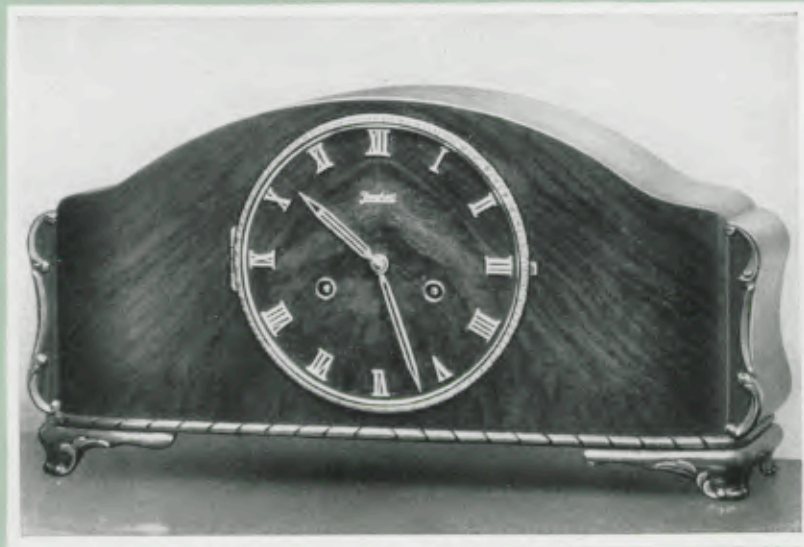

Junghans „Silberstern“-Tischuhren
Ladenpreis . . . . . RM. 70.—

22,5 x 43 cm

17/1272

Nußbaum feinmatt, antik behandelt
17 cm Goldlunette, aufgelegte vergoldete Zahlen, Werk Nr. 278,
Bim Bam 5 Stäbe, Schlagabsteller
Mit Transportsicherung für Gong und Pendel
Ladenpreis . . . . . RM. 70.—