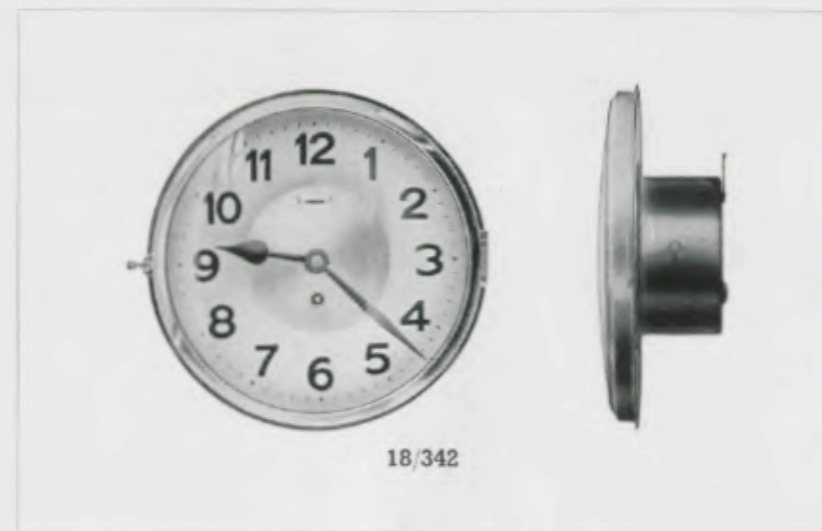

18/342

8 Tag Ankergehwerk Nr. 246, Echappement mit 7 Steinen, polierte Chromlunette, Silberzifferblatt, bombiertes Glas

Durchmesser des Minutenkreises	190 mm
Durchmesser des Zifferblattes einschließlich Messingreif	225 mm
Durchmesser der Werkkapsel	107 mm
Tiefe der Werkkapsel	55 mm