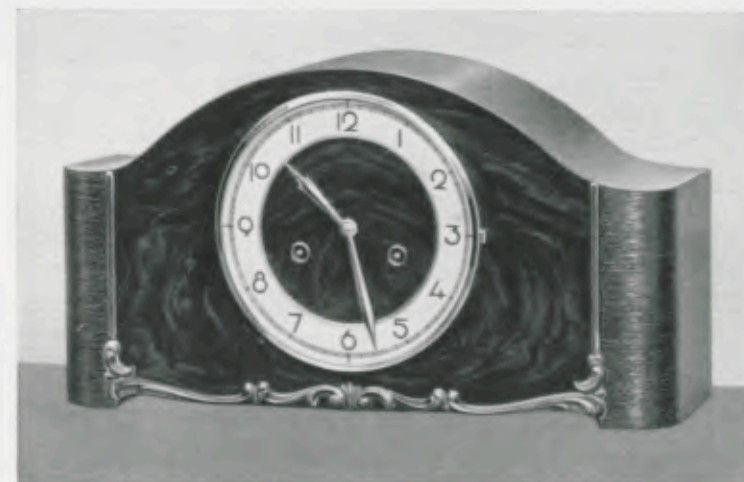

21 x 39,5 cm

17/1467

**Eiche mit kaukasisch
Nußbaum poliert**

17 cm Goldlünette,
zweifarbiger Zahlenreif,
Werk Nr. 278,
Bim Bam 3 Stäbe

Ladenpreis ..... RM. 42.—