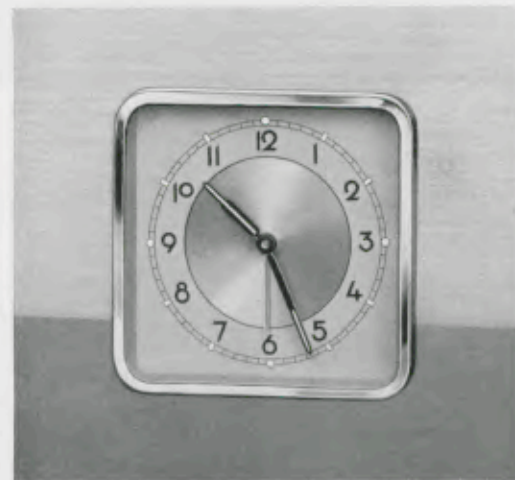

Stiluhren mit 1 Tag Weckerwerk Nr. 60

Gruppe 54

6,5 x 6,5 cm

54/1083 N

Vernickelt, 1 Tag Weckerwerk Nr. 60

Zweifarbiges Metallblatt mit oder ohne Radiumpunkte

Gesenkter Ladenpreis ..... RM. 4.—  
 Gesenkter Ladenpreis mit RP ..... RM. 4.50