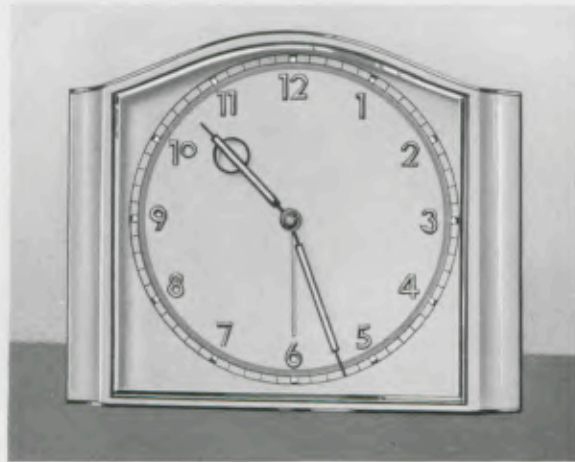

Stiluhren mit halbflachem Weckerwerk Nr. 81, Schlag auf Glocke,
Knopfabsteller
Gruppe 3

10 x 12 cm

3/262 Rel. RZ

Elfenbeinfarbig mit Goldlinien
Zweifarbiges Metallblatt mit Coldrelief-Radiumzahlen
Gesenkter Ladenpreis ..... RM. 12.50