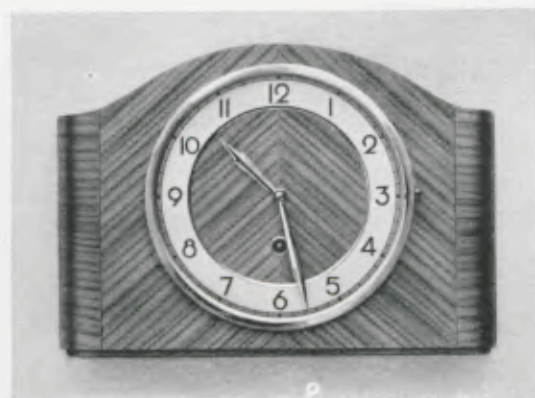

Zimmer- und Küchenuhren

Gruppe 22

22/25

Kirschbaum matt, wandanliegendes Holzgehäuse

18 cm Goldlunette, zweifarbiger Zahlenreif mit Goldreliefzahlen, 8 Tag Ankergehwerk Nr. 246

Ladenpreis ... RM. 22.50

21 x 29,5 cm

36/22/25

Synchronegehwerk Nr. 244

Ladenpreis ... RM. 27.50

22/28

Fichte lasiert mit Birke, wandanliegendes Holzgehäuse

19 cm Chromlunette, zweifarbiger Zahlenreif