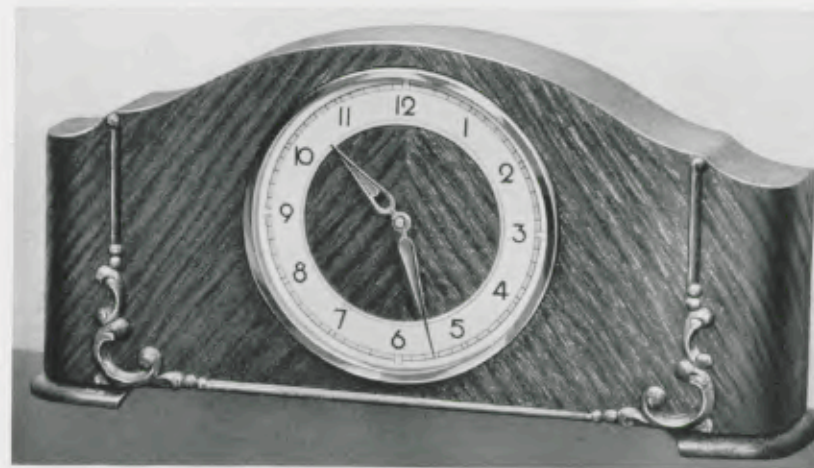

18 x 33 cm

10/134

Eiche

Chromlünette, zweifarbiger Metallzahlenreif

8 Tag Ankergehwerk Nr. 239

Ladenpreis . . . . RM. 20.—