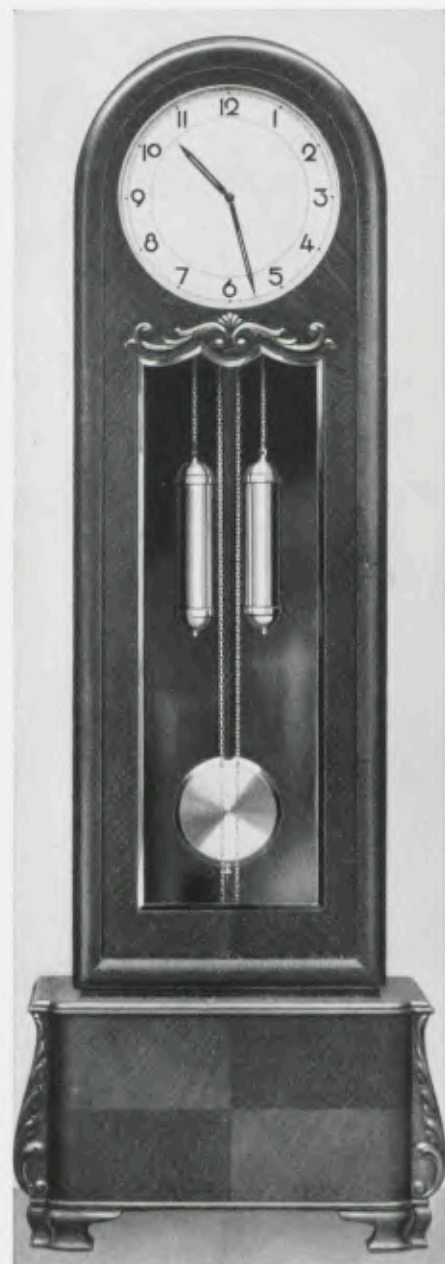

190 x 68 cm

**28/199**

**Eiche mit Nußbaum poliert**

Facetteglas, 33 cm Aluminiumblatt

**Standuhren**  
Gruppe 28

192 x 69 cm

**28/203**

**Eiche**