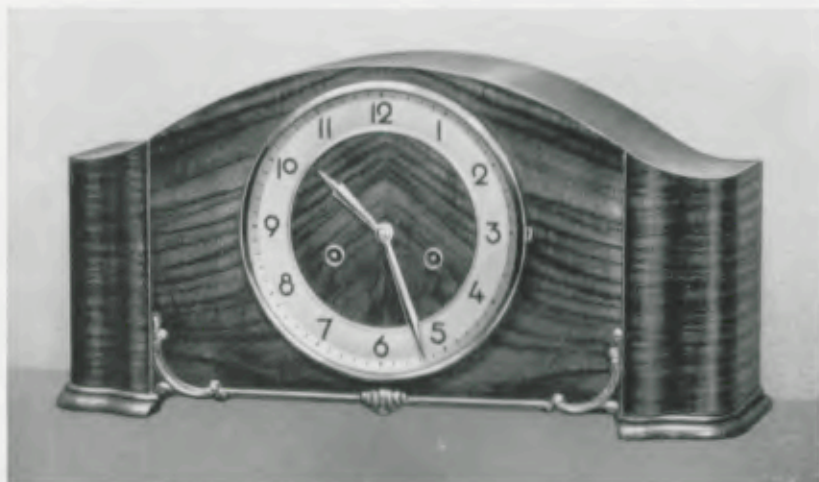

22 x 44 cm

17/1477

**Eiche mit kaukasisch
Nußbaum poliert**
17 cm Goldlunette,
zweifarbigiger Zahlenreif,
Werk Nr. 278,
Bim Bam 5 Stäbe,
Schlagabsteller

Ladenpreis .. RM. 55.—