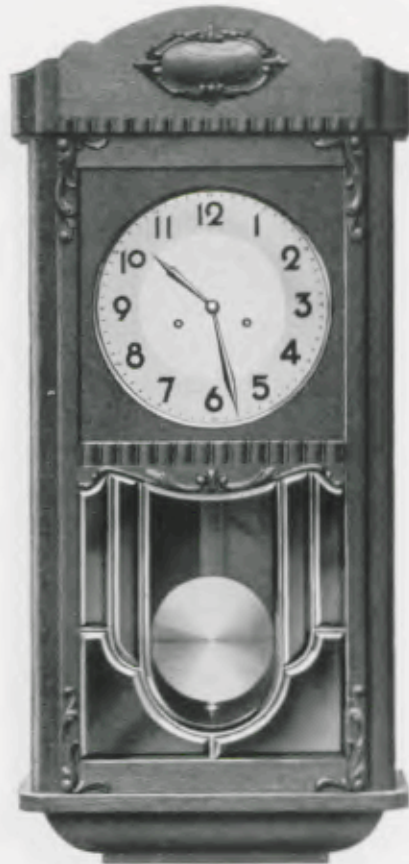

Wanduhren

Gruppe 25

77 x 36 cm

25 530

Eiche

Messing- oder weiß-  
polierte Metallverglasung

14 Tag Halbstund-Schlagwerk Nr. 277, Bachgong 4 Stäbe

21,5 cm Metallblatt