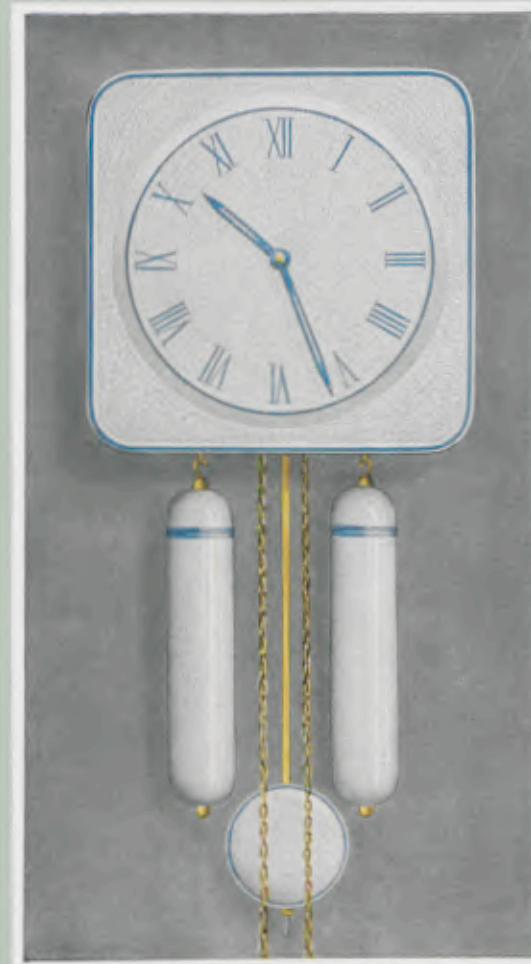

Junghans „Rotstern“-Heimuhren

Gruppe 20

Ladenpreis . . . . . RM. 40.—

25 x 25 cm

20/15

Schild, Pendelscheibe und Gewichtshülsen aus Keramik craquelé, aufgedruckte blaue Zahlen, blaue Zeiger, 8 Tag Schlagwerk Nr. 248 auf Bronzeglocke

Ladenpreis . . . . . RM. 40.—