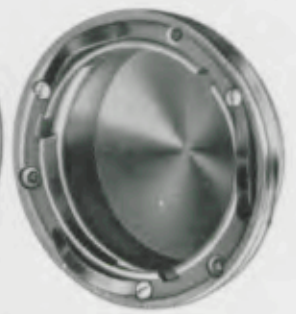

Autouhr mit Bajonettverschluß

14/18

Messinggehäuse vernickelt

Schwarzblatt mit weißen Zahlen oder Schwarzblatt mit Radiumzahlen und -zeigern

8 Tag Taschenuhr-Präzisionswerk Nr. J 30, 7 Steine