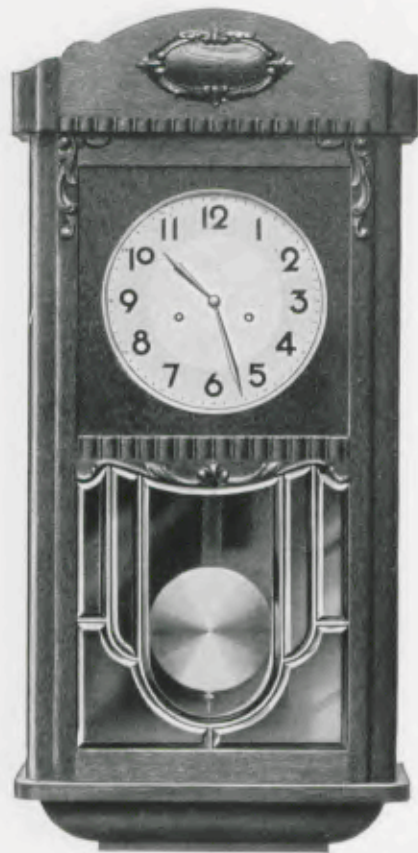

Eiche

21,5 cm Metallblatt

77 x 36 cm

25/524

Eiche

20,5 cm Metallblatt

14 Tag Halbstund-Schlagwerk Nr. 277, Bachgong 4 Stäbe  
In allen Eichenfarben lieferbar

**Wanduhren**  
Gruppe 25