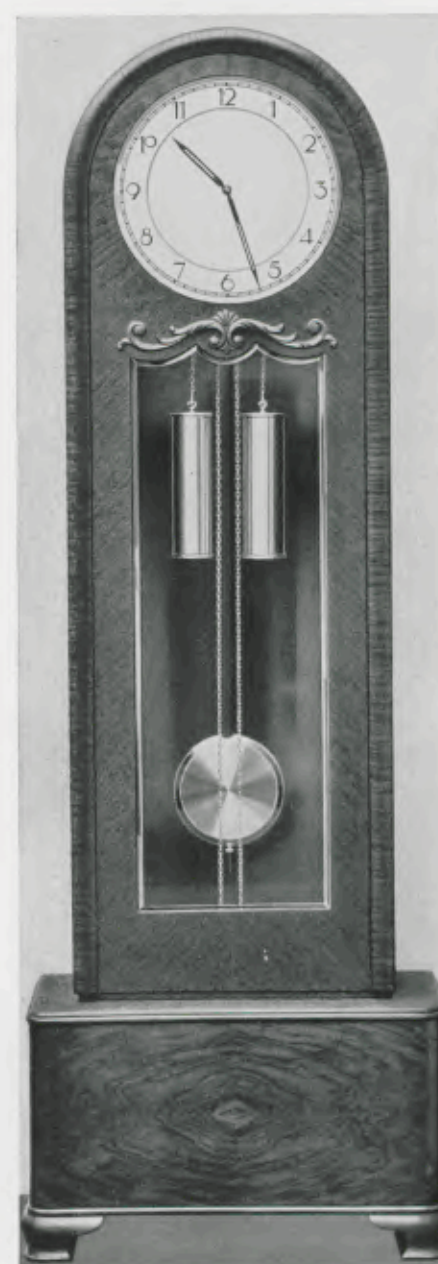

Standuhren
Gruppe 28

192 x 66 cm

28/212

Eiche mit Nußbaum poliert

Cremerfarbiges Metallblatt
mit Goldlinien, 36 cm ø,
schwarz bedruckte Zahlen

Pendellinse und Gewichtshülsen Metall geschliffen

8 Tag Kettenzug-Schlagwerk Nr. 224, Bim Bam 5 Stäbe oder

8 Tag Kettenzug-Schlagwerk Nr. 225, Schwinghammer, Bim Bam 8 Stäbe