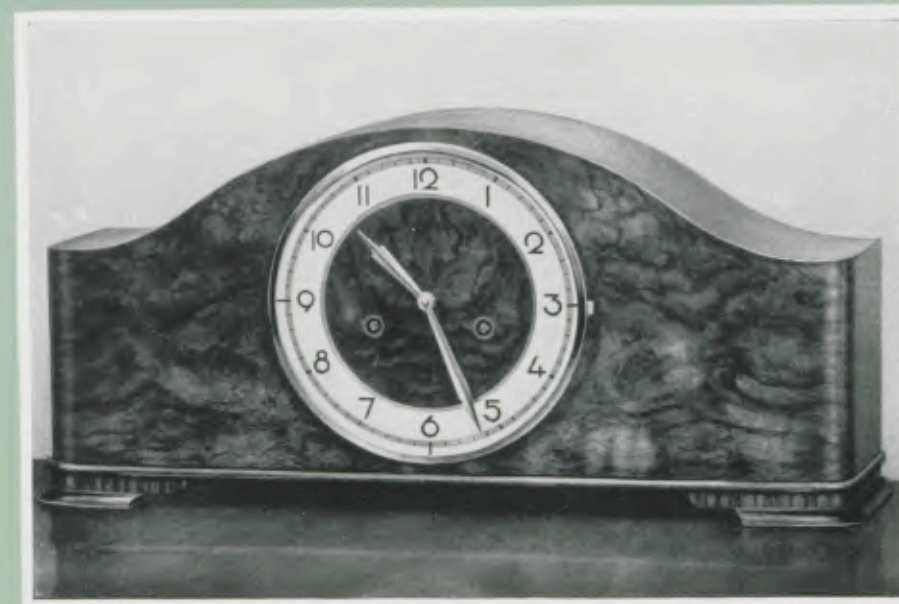

Junghans „Silberstern“-Tischuhren

Ladenpreis ..... RM. 70.—

22 x 47 cm

17/1249

Kaukasisch Nußbaum poliert

18 cm Goldlünette, zweifarbiger Zahlenreif, Werk Nr. 278, Bim Bam 5 Stäbe Schlagabsteller

Mit Transportsicherung für Gong und Pendel

Ladenpreis ..... RM. 70.—