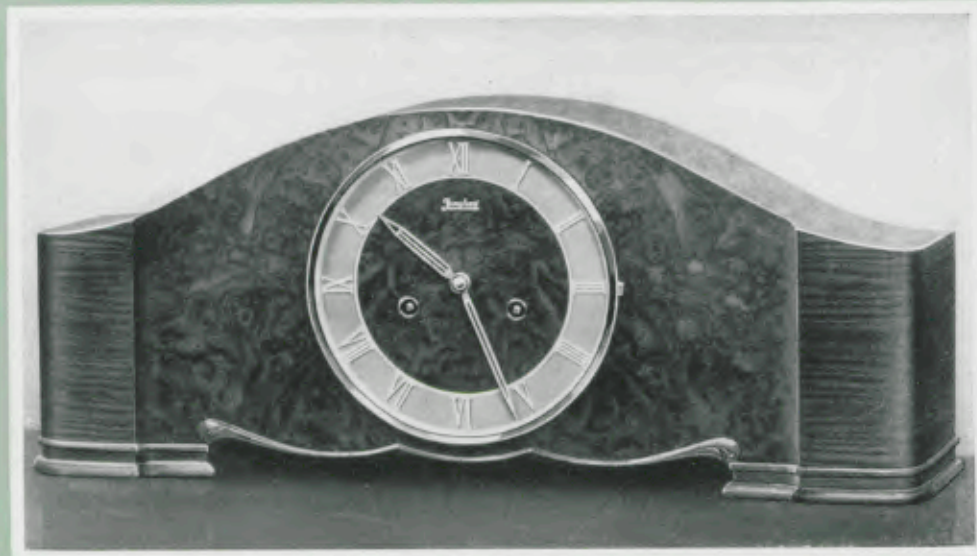

17  
18  
19  
22  
24, 25  
26, 27  
20  
28

**Junghans „Goldstern“-Tischuhren**  
Ladenpreis . . . . . RM. 80.—

21,5 x 53 cm

17/1256

**Kaukasisch Nußbaum poliert**

18 cm Goldlunette, brauner Zahlenreif mit aufgelegten Goldzahlen,  
Bim Bam 5 Stäbe, Schlagabsteller