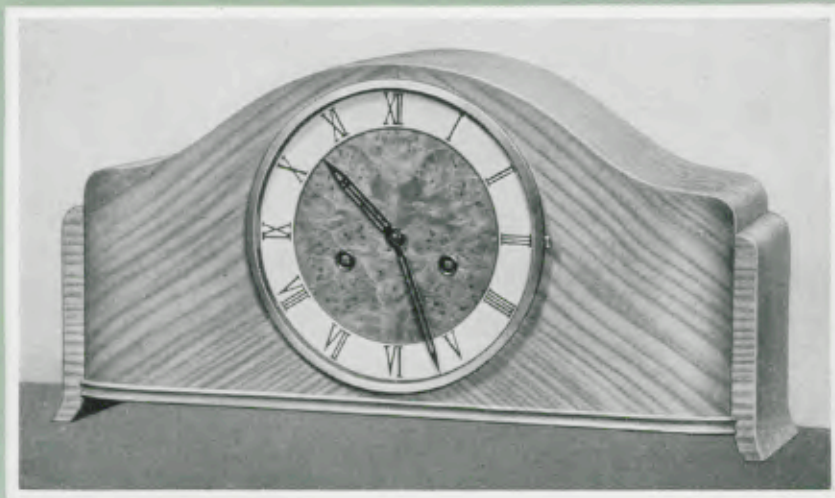

22 x 42,5 cm

17/1496

Kirschbaum mit Ahorn

18 cm Goldlünette, zweifarbiger Zahlenreif mit aufgelegten blauen Zahlen, Werk Nr. 278, Bim Bam 5 Stäbe, Schlagabsteller

Mit Transportsicherung für Gong und Pendel

Ladenpreis ..... RM. 60.—