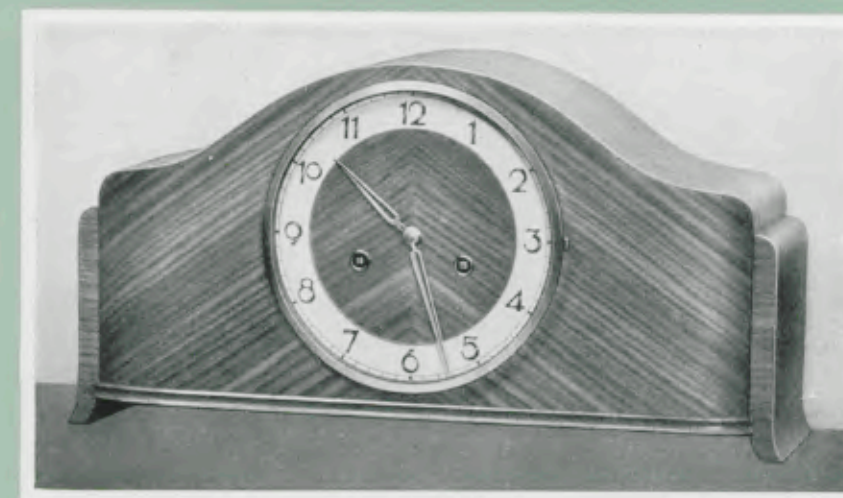

Ladenpreis . . . . . RM. 60.—

23 x 53 cm

17/1537

**Eiche mit kaukasisch Nußbaum poliert**

19 cm Goldlunette, zweifarbiger Zahlenreif mit Goldreliefzahlen, Werk Nr. 278, Bim Bam 5 Stäbe, Schlagabsteller

Ladenpreis . . . . . RM. 60.—