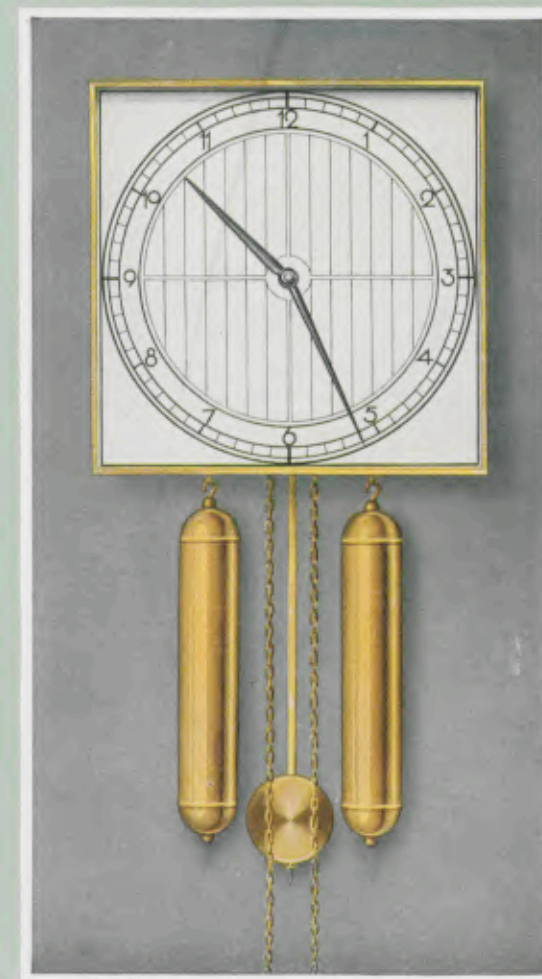

Ladenpreis . . . . . RM. 50.—

26 x 26 cm

20/18

**Rahmen Messing geschliffen**, Zifferblatt geätzt, Untergrund matt Silber, Gewichtshülsen und Pendelscheibe Metall geschliffen, 8 Tag Schlagwerk Nr. 248 auf Bronzeglocke