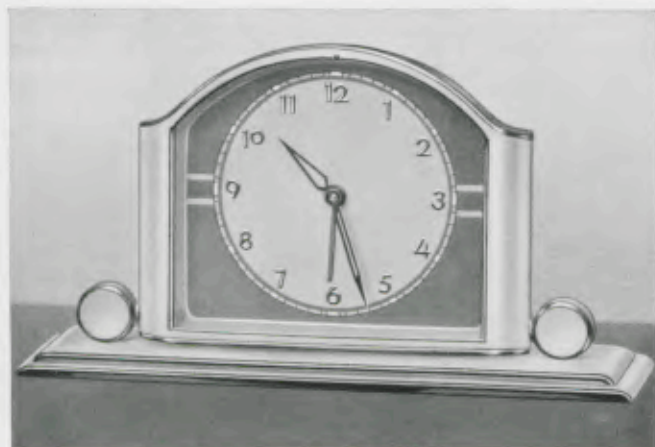

Stiluhren mit halbflachem Weckerwerk Nr. 81, Schlag auf Glocke, Knopfabsteller

Gruppe 3

9 x 16,5 cm

3/261 RP

Elfenbeinfarbig mit Goldlinien

Zweifarbigen Metallblatt mit aufgelegten Goldzahlen, Radiumpunkte und -zeiger

Gesenkter Ladenpreis ..... RM. 17.—