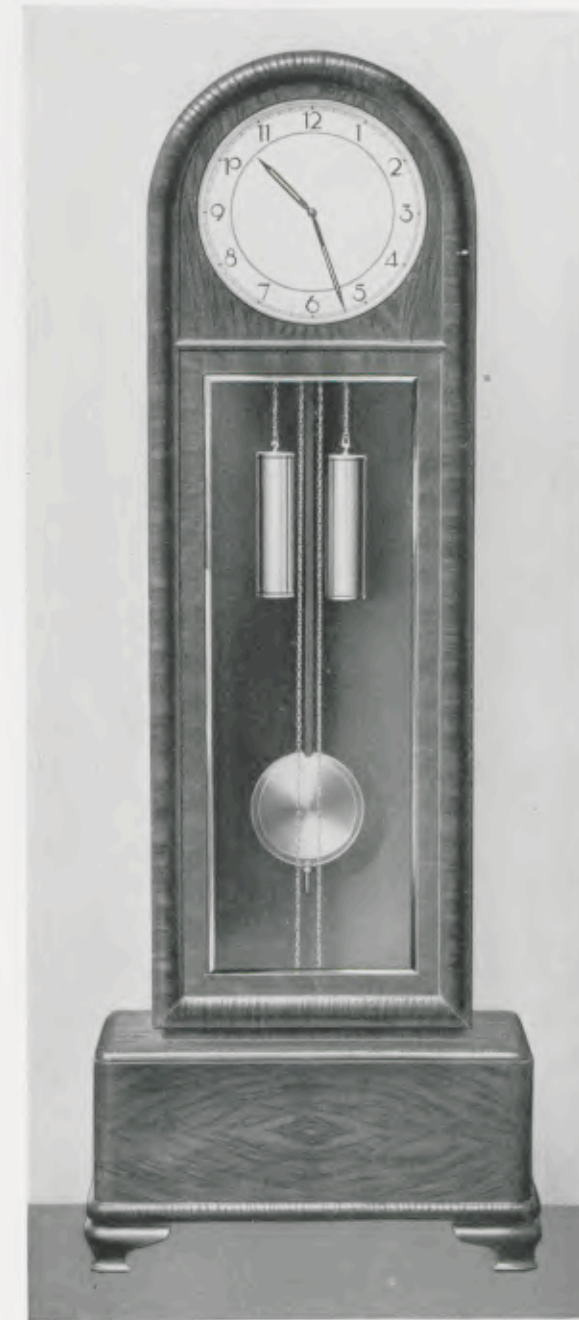

190 x 70 cm

**28/214**

**Kaukasisch Nußbaum poliert**  
Cremefarbiges Metallblatt  
mit Goldlinien, 36 cm ø,  
schwarz bedruckte Zahlen

**Standuhren**  
Gruppe 28

192 x 74 cm

192 x 74 cm

28/170

28/180