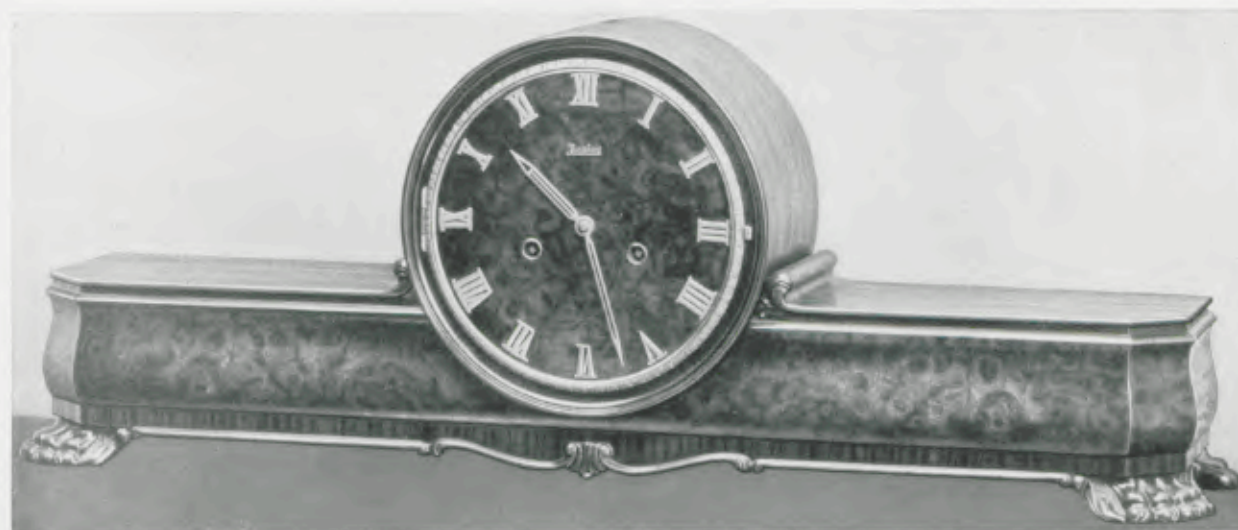

Tischuhren, Nußbaum feinmatt, antik behandelt

Gruppe 17

26,5 x 72 cm

17/1491

Nußbaum feinmatt, antik behandelt

19 cm antike Lünette, aufgelegte vergoldete Zahlen, Werk Nr. 278,
Bim Bam 5 Stäbe, Schlagabsteller

Ladenpreis ..... RM. 125.—