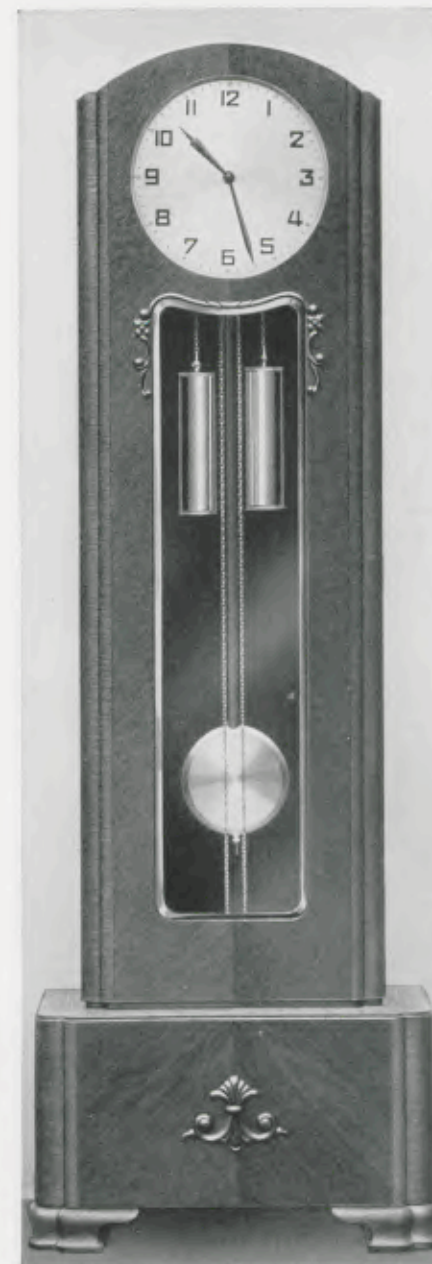

195 x 64 cm

**28/210**

**Eiche**

Facetteglas, 33 cm Aluminiumblatt,  
schwarz bedruckte Zahlen

**Standuhren**

Gruppe 28

190 x 68 cm

**28/198**