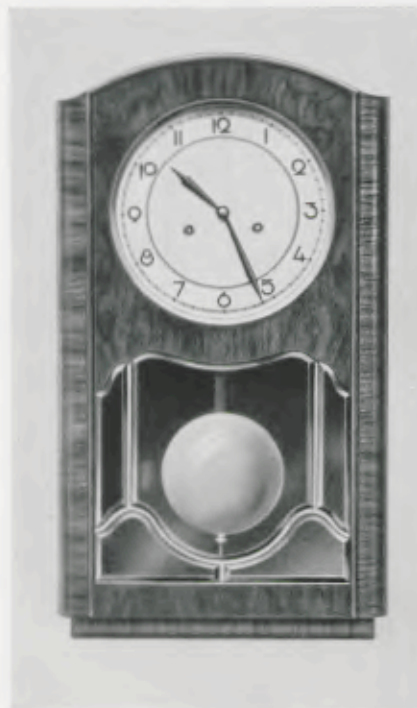

Moderne Wanduhren
Gruppe 27

53 x 30 cm

27/78

Kaukasisch Nußbaum poliert
Metallverglasung weißpoliert
20,5 cm Metallblatt

Ladenpreis ..... RM. 58.—