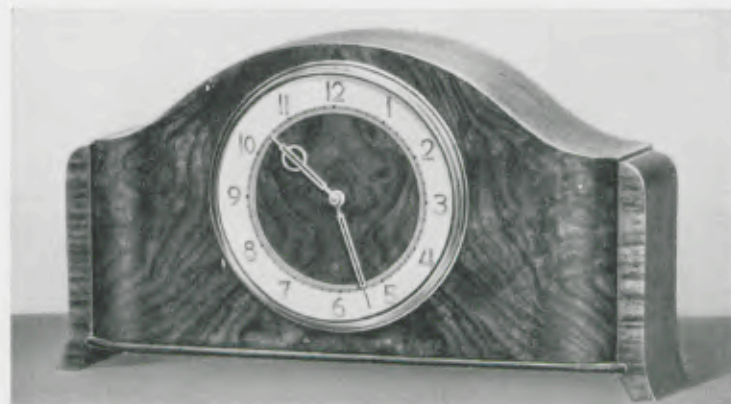

Schreibtischuhren mit 8 Tag Gehwerk

Gruppe 10

13,5 x 25 cm

10/104

Kaukasisch Nußbaum poliert

Goldlünette, zweifarbiger
Zahlenreif
8 Tag Ankergehwerk Nr. 239

Ladenpreis ..... RM. 26.—

36/10/104

Synchronegehwerk Nr. 244

Ladenpreis ..... RM. 31.—