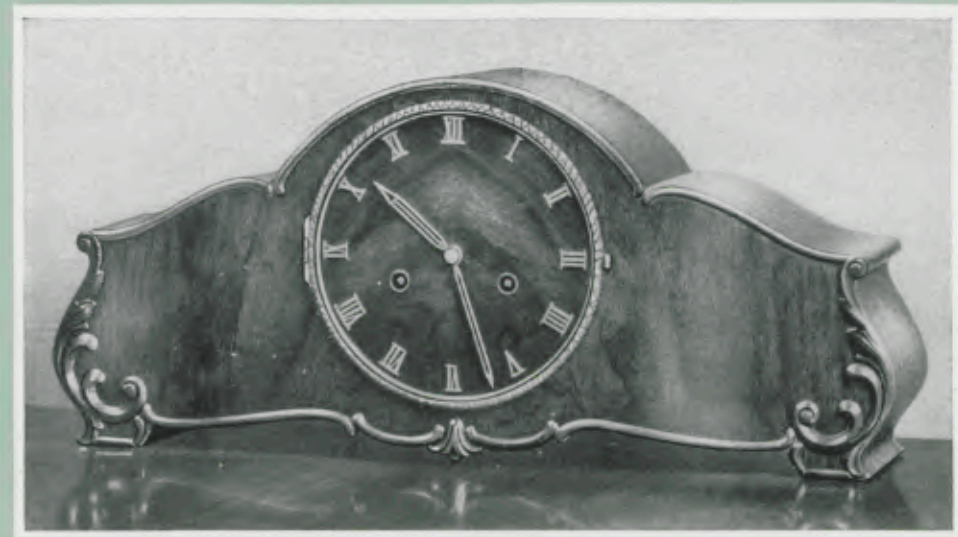

Junghans „Goldstern“-Tischuhren
Ladenpreis . . . . . RM. 80.—

23 x 53,5 cm

17/822

Nußbaum feinmatt, antik behandelt
18 cm antike Lunette, aufgelegte vergoldete Zahlen, Werk Nr. 278,
Bim Bam 5 Stäbe, Schlagabsteller
Mit Transportsicherung für Gong und Pendel
Ladenpreis . . . . . RM. 80.—