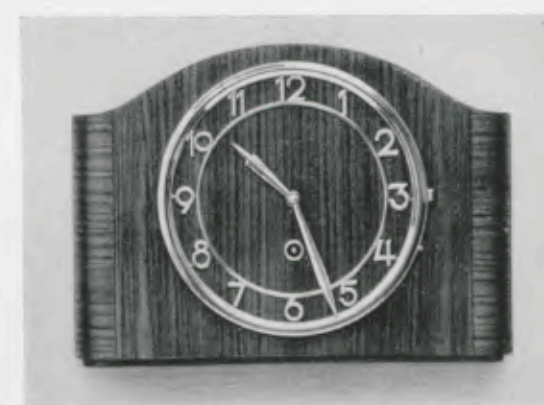

18 cm Goldlünette, vergoldeter Zahlenreif,  
8 Tag Ankergehwerk Nr. 246

Ladenpreis ..... RM. 21.50

36/22/27

Synchronehwerk Nr. 244

Ladenpreis ..... RM. 26.50

20 x 29 cm

22/24

Nußbaum poliert, wandanliegendes Holzgehäuse