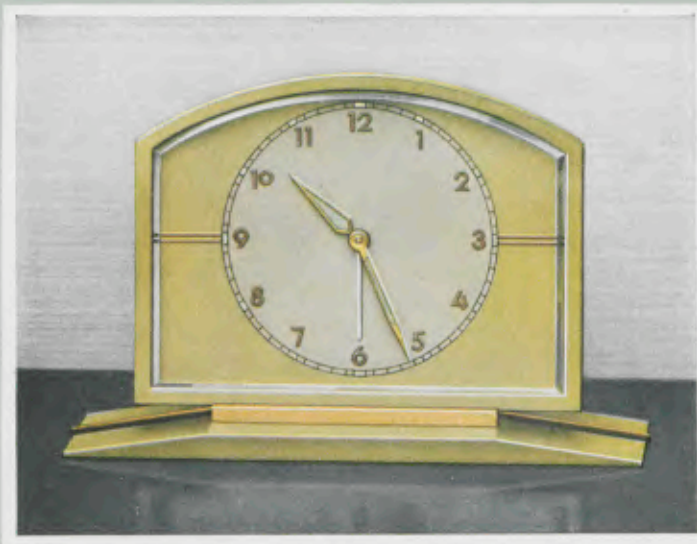

10,5 x 15 cm

**Junghans „Goldstern“-Stiluhren
Gesenkter Ladenpreis RM. 29.50**

5/457 RP

Vergoldet

Zweifarbiges Metallblatt mit aufgelegten schwarzen Zahlen, Radiumpunkte und -zeiger, 1 Tag flaches Weckerwerk Nr. J 75 mit Taschenuhrgang

Gesenkter Ladenpreis ..... RM. 29.50