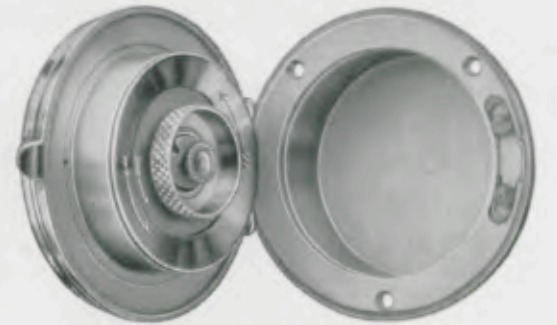

Autouhr mit Scharnier

14,23

Messinggehäuse vernickelt

Silberblatt ohne oder mit Radiumzahlen und -zeigern

8 Tag Taschenuhr-Präzisionswerk Nr. J 30, 7 Steine