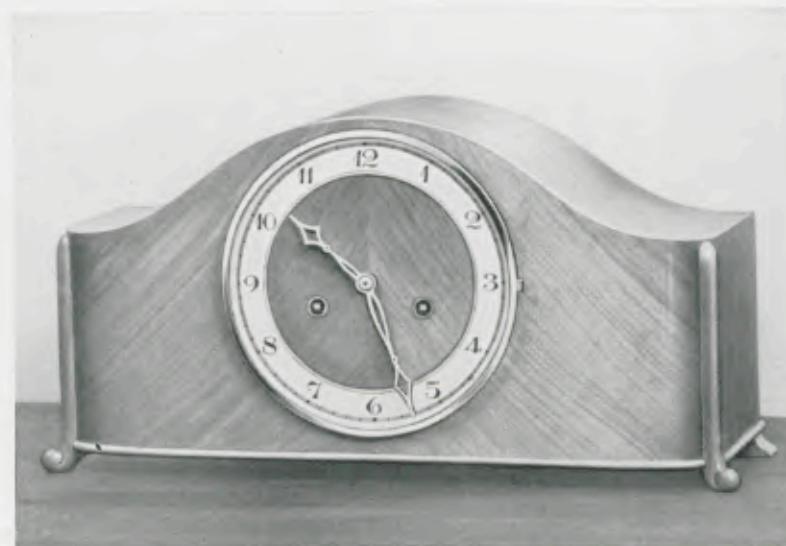

Tischuhren, Kirschbaum poliert
Gruppe 17

21,5 x 42,5 cm

17/1113

Kirschbaum poliert

18 cm Goldlunette, zweifarbiger Zahlenreif, Bim Bam 5 Stäbe

Ladenpreis ..... RM. 63.—

Konsole 17/2	Kaukasisch Nußbaum poliert	.....	= 50 x 16 x 5,5 cm
Konsole 17/3	Eiche	.....	= 50 x 16 x 5,5 cm
Konsole 17/8	Kaukasisch Nußbaum poliert	.....	= 60 x 16 x 5,5 cm
Konsole 17/9	Eiche	.....	= 60 x 16 x 5,5 cm

Für alle Junghans-Tischuhren lieferbar