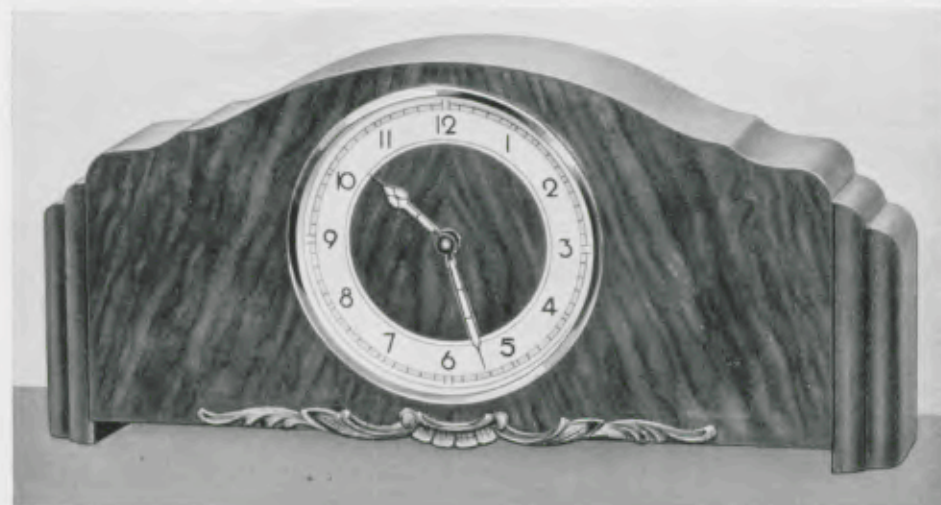

16,5 x 36 cm

**9/171 RP**

**Eiche**

13 cm Chromlünette, zweifarbiger Metallzahlenreif, Radiumpunkte und -zeiger

1 Tag Weckerwerk Nr. 231

**Ladenpreis RM. 17.50**

16,5 x 36 cm

**9/173 RP**