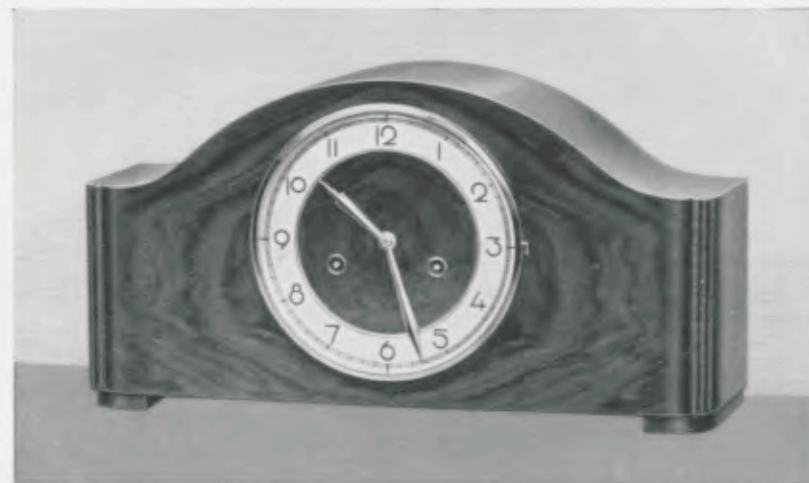

Tischuhren, kaukasisch Nußbaum poliert

Gruppe 17

21 x 39,5 cm

17/1468

Kaukasisch Nußbaum poliert

17 cm Goldlünette, zweifarbiger Zahlenreif, Werk Nr. 278, Bim Bam 3 Stäbe

Ladenpreis ..... RM. 50.—