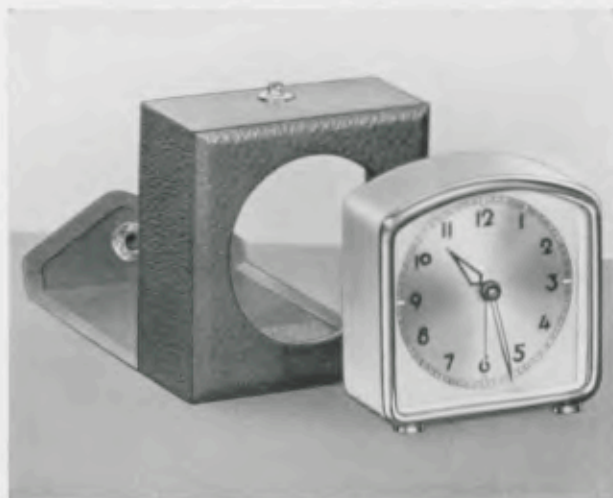

Etuis zu den Nrn. 4/350-357, 4/372

5,5 x 5,3 cm

4/384 Etui rot Saffian

4/385 Etui blau Saffian

4/386 Etui braun Saffian

4/387 Etui Schweinsmouton

Ladenpreis ..... RM. 2.—

Kleine Wecker mit flachem Qualitäts-Weckerwerk mit Vorabsteller

Gruppe 4