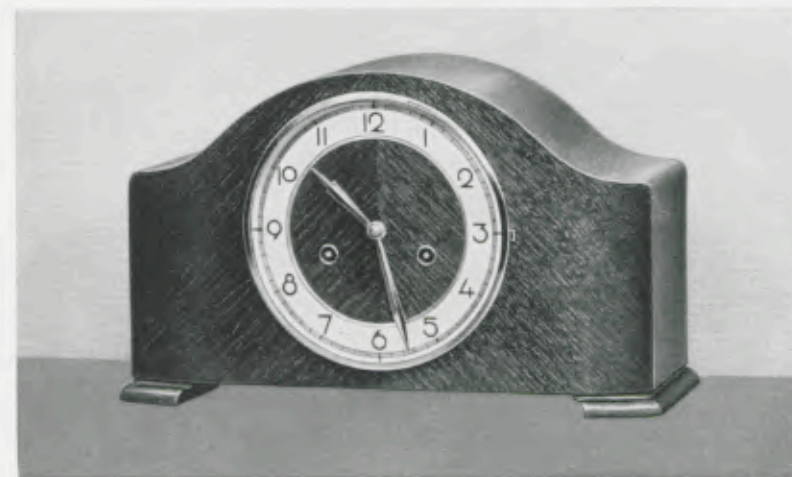

Mit Transportsicherung für Gong und Pendel

Ladenpreis . . . . . RM. 80.—

17  
18  
19  
22  
24, 25  
26, 27  
20  
28

**Tischuhren, Eiche**

Gruppe 17

20,5 x 33,5 cm

**17/1463**

**Eiche**