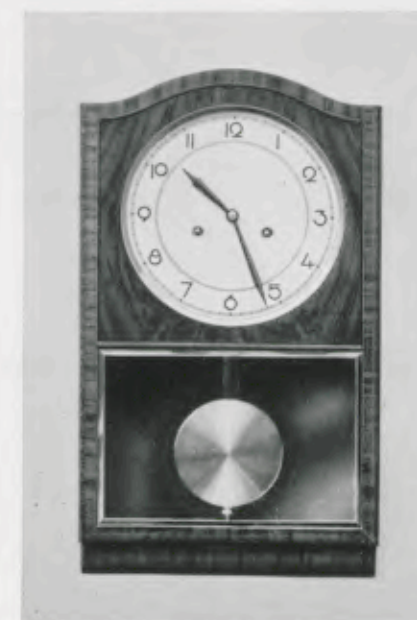

46,5 x 27 cm

27/86

**Kaukasisch Nußbaum  
poliert**

Facetteglas, 20,5 cm  
Metallblatt

14 Tag Halbstund-Schlag-  
werk Nr. 277, Bim Bam  
4 Stäbe

Ladenpreis... RM. 58.—

Moderne Wanduhren  
Gruppe 27

53 x 30 cm