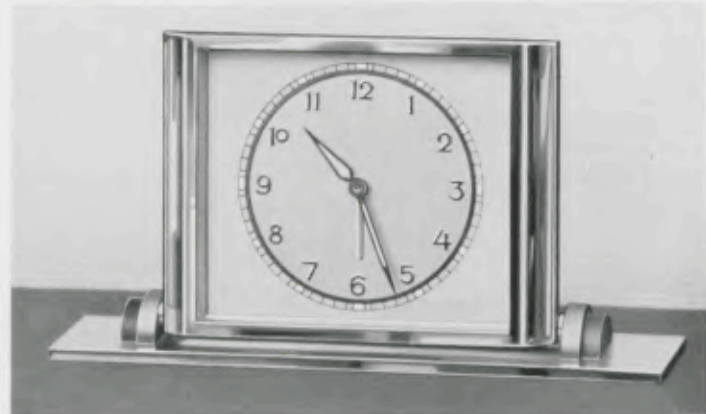

8,5 x 16,5 cm

3/241 RP
Verchromt, Seiten-
teile patiniert und
brüniert

Zweifarbiges
Metallblatt mit
Reliefzahlen,
Radiumpunkte und
-zeiger
Ges. Ladenpreis
RM. 13.25