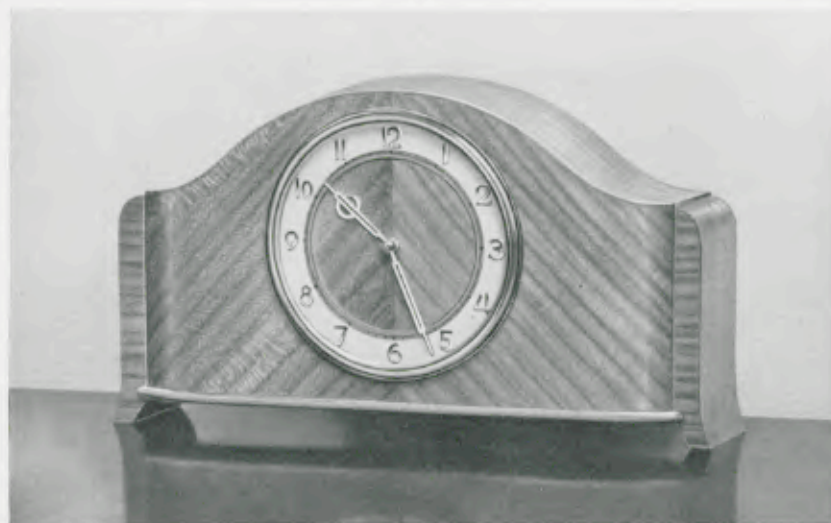

Ladenpreis ..... RM. 31.—

13,5 x 25 cm

10/105

**Kirschbaum poliert**

Goldlünette, Elfenbeinzahlenreif  
mit geprägten Goldzahlen  
8 Tag Ankergehwerk Nr. 239

Ladenpreis ..... RM. 26.—

36/10/105

Synchronegehwerk Nr. 244