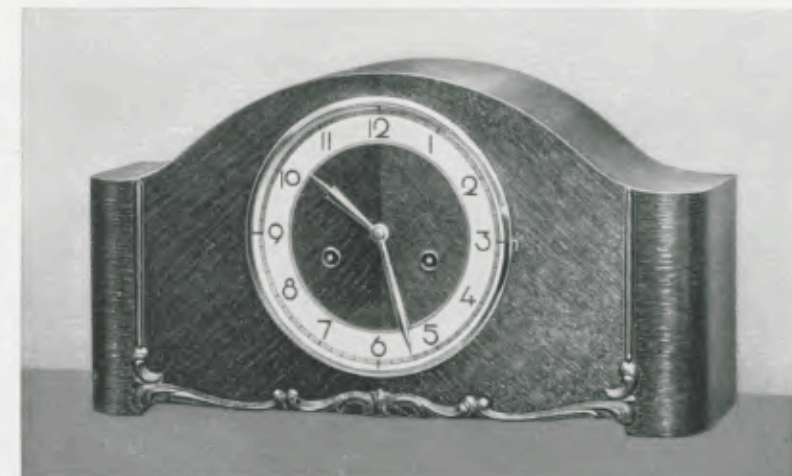

21 x 39,5 cm

17/1466

Eiche

17 cm Goldlünette,
zweifarbiger Zahlenreif,
Werk Nr. 278,
Bim Bam 3 Stäbe

Ladenpreis . . . . RM. 37.—