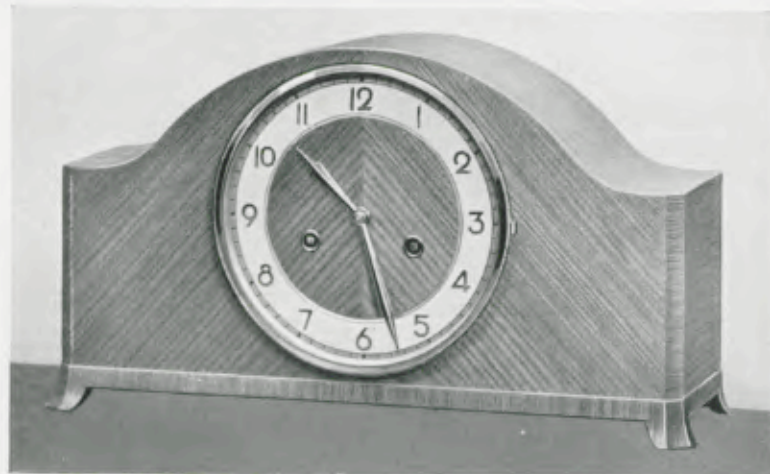

21,5 x 39,5 cm

17/1503 Nußbaum matt

17/1504 Kirschbaum natur

17/1505 Rüster natur
18 cm Goldlunette,
zweifarbiger Zahlenreif mit
Goldreliefzahlen,
Werk Nr. 278,
Bim Bam 3 Stäbe,
Schlagabsteller
Ladenpreis .... RM. 50.—