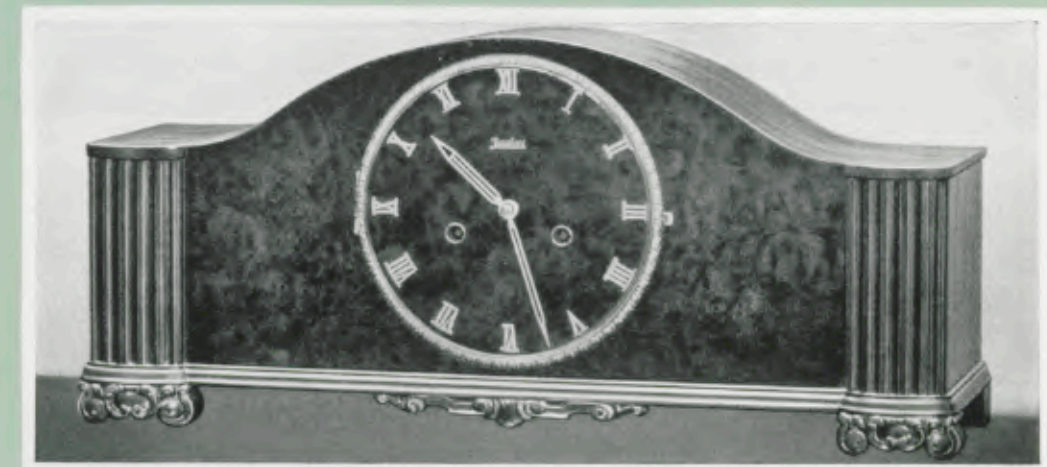

22,5 x 62 cm

17/1492

Nußbaum feinmatt, antik behandelt

18 cm antike Lunette, aufgelegte vergoldete Zahlen, Werk Nr. 278,
Bim Bam 5 Stäbe, Schlagabsteller

Mit Transportsicherung für Gong und Pendel

Ladenpreis . . . . . RM. 80.—

17
18
19
22
24, 25
26, 27
20
28