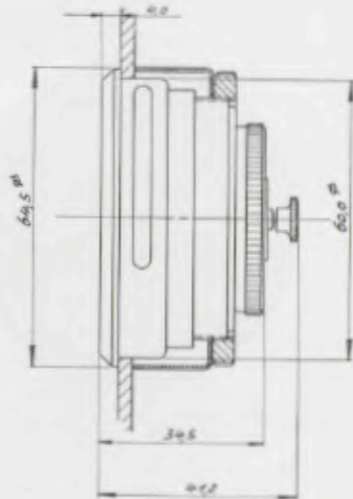

14/123

Messinggehäuse vernickelt

Schwarzblatt ohne oder mit Radiumzahlen und
-zeigern, 8 Tag Ankergehwerk Nr. J 44 ohne Steine