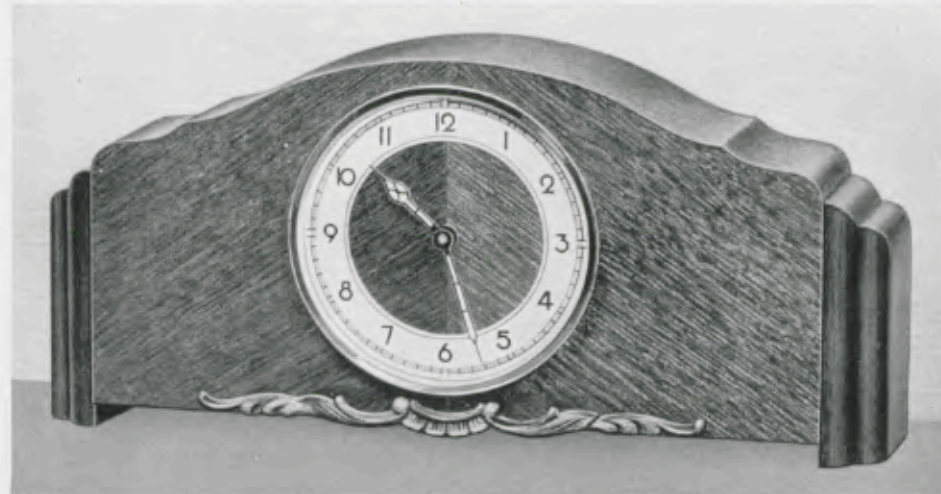

**Holzwecker**  
Gruppe 9

14 x 22 cm

**9/176 RP**

**Eiche mit Nußbaum poliert**

Goldlünette, zweifarbiges Metallblatt

Radiumpunkte und -zeiger

1 Tag Weckerwerk Nr. 231

**Ladenpreis RM. 14.50**