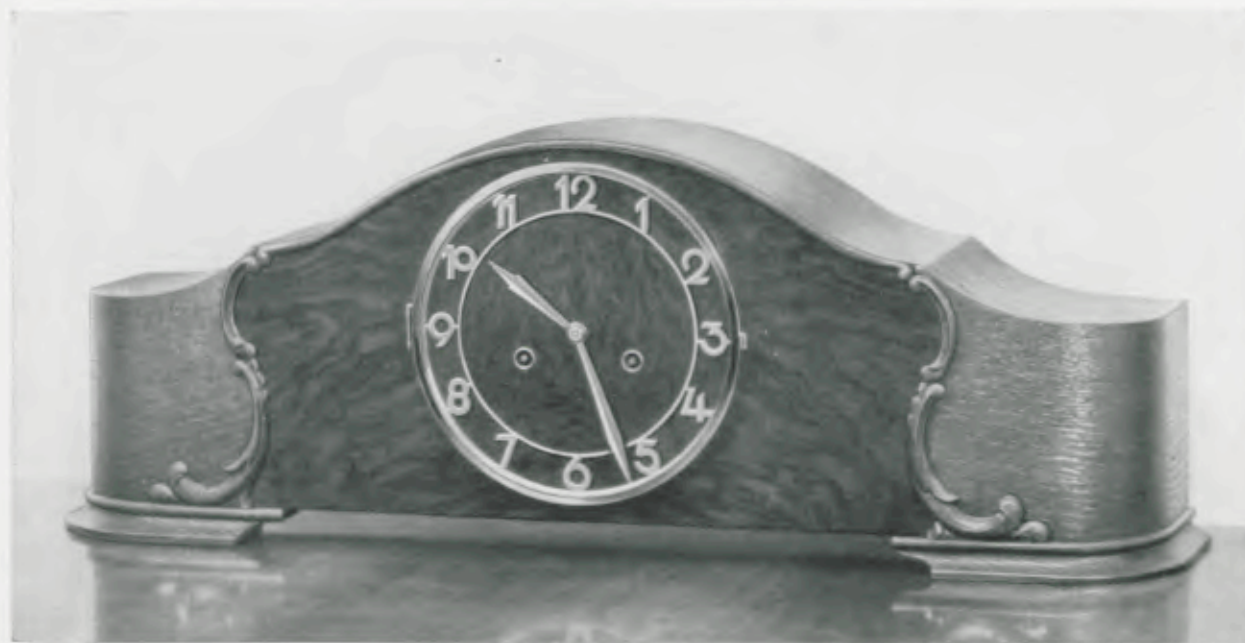

Tischuhren, Eiche mit Nußbaum poliert
Gruppe 17

23,5 x 66 cm

17/1039

Eiche mit kaukasisch Nußbaum poliert

19 cm Goldlunette, vergoldeter Zahlenreif, Werk Nr. 278, Bim Bam 5 Stäbe

Ladenpreis .. RM. 60.—