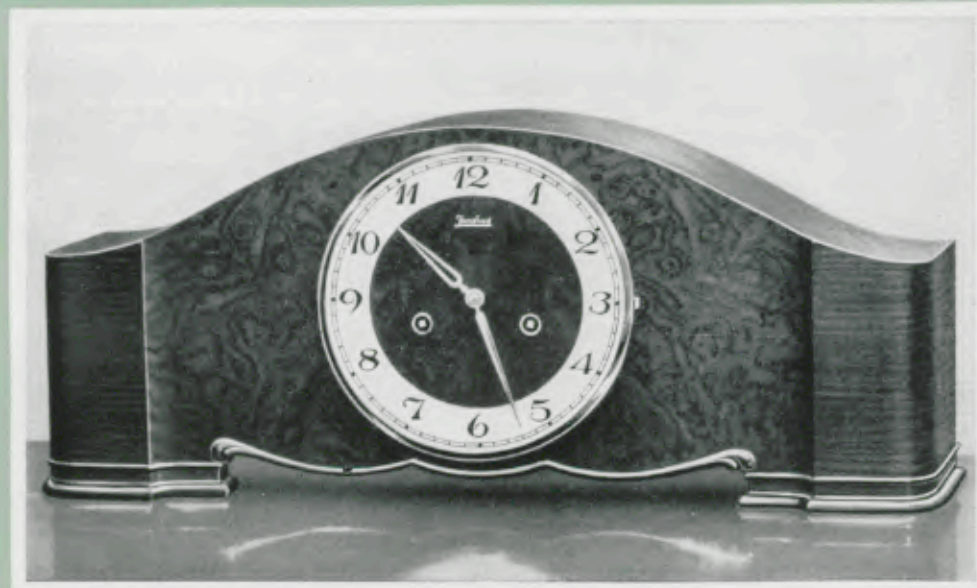

21,5 x 53 cm

17/1278

Kaukasisch Nußbaum poliert

18 cm Goldlunette, Zahlenreif mit aufgelegten Goldzahlen, Werk Nr. 278,
Bim Bam 5 Stäbe, Schlagabsteller

Mit Transportsicherung für Gong und Pendel

Ladenpreis . . . . . RM. 80.—