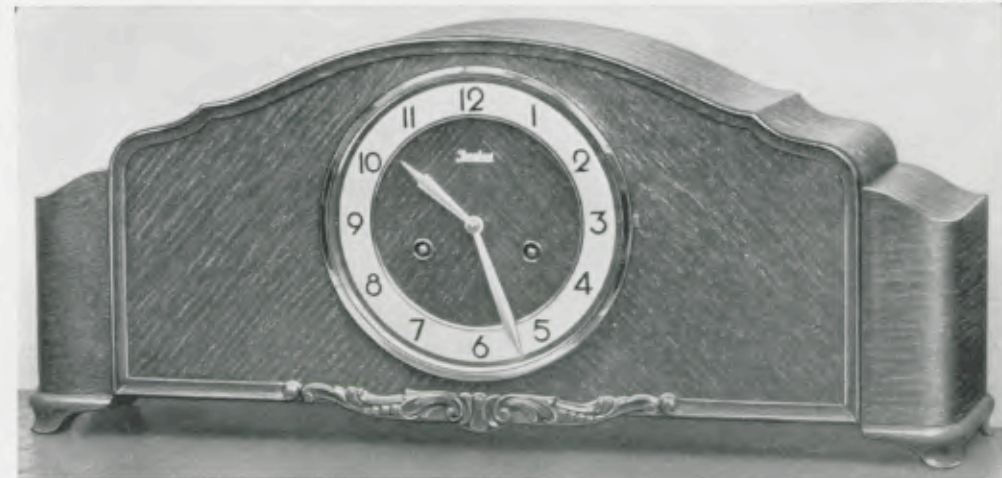

Tischuhren, Eiche
Gruppe 17

23,5 x 54 cm

17/1253

Eiche
18 cm Chromlunette, Zahlenreif mit erhabenen polierten Zahlen, Werk Nr. 278,
Bim Bam 5 Stäbe, Schlagabsteller
Ladenpreis . . . . . RM. 53.—
In Eiche 42 und 45 lieferbar