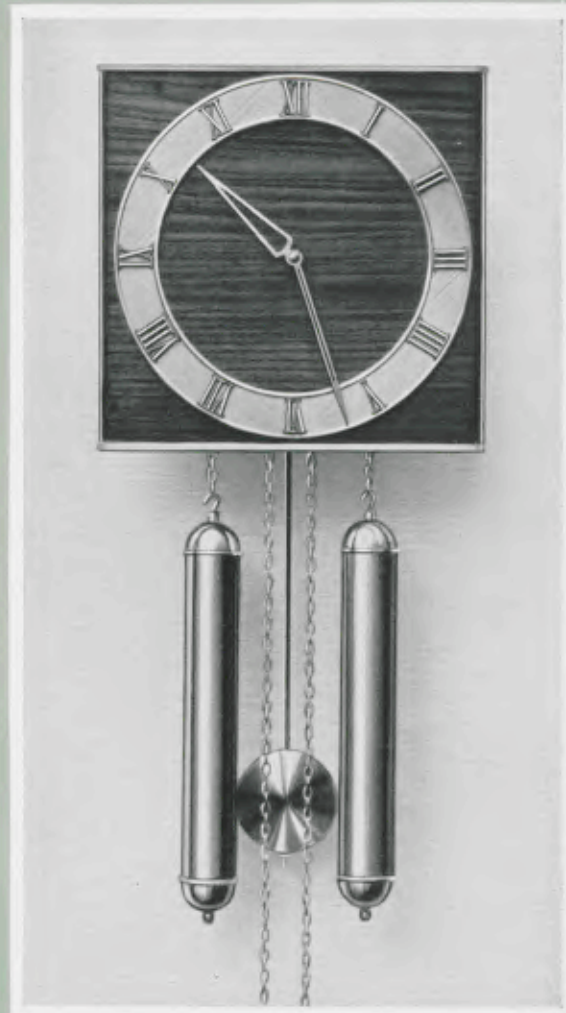

26 x 26 cm

20/21

Deutsch Nußbaum matt mit Ahorn, aufgelegte vergoldete Zahlen, Gewichtshülsen und Pendelscheibe Metall geschliffen, 8 Tag Schlagwerk Nr. 248 auf Bronzeglocke

Ladenpreis ..... RM. 50.—