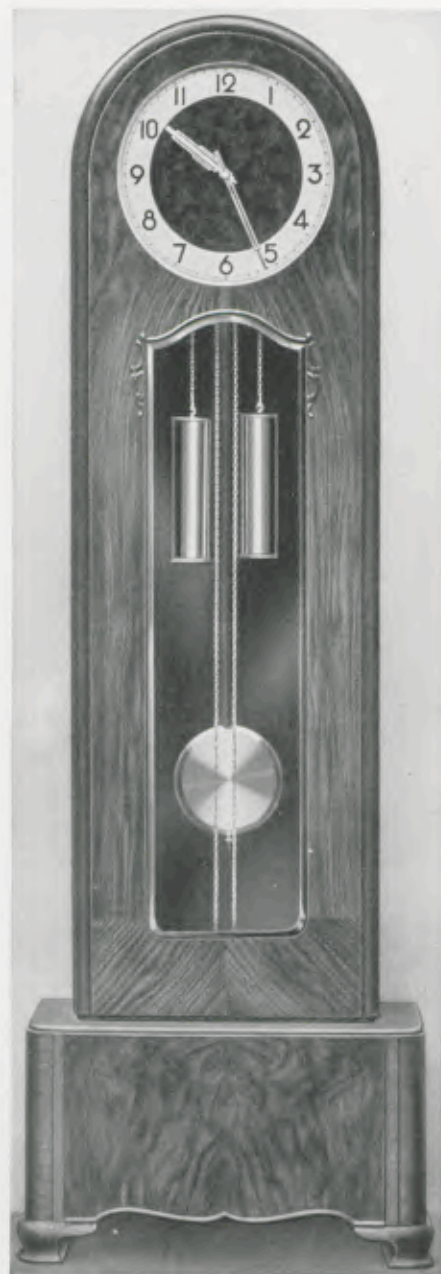

**Standuhren**  
Gruppe 28

195 x 68 cm

**28/197**

**Eiche mit kaukasisch Nußbaum  
poliert**  
Facetteglas, 36 cm Goldzahlenreif

194 x 58 cm

**28/200**

**Nußbaum poliert**  
Facetteglas, 30 cm Aluminiumblatt