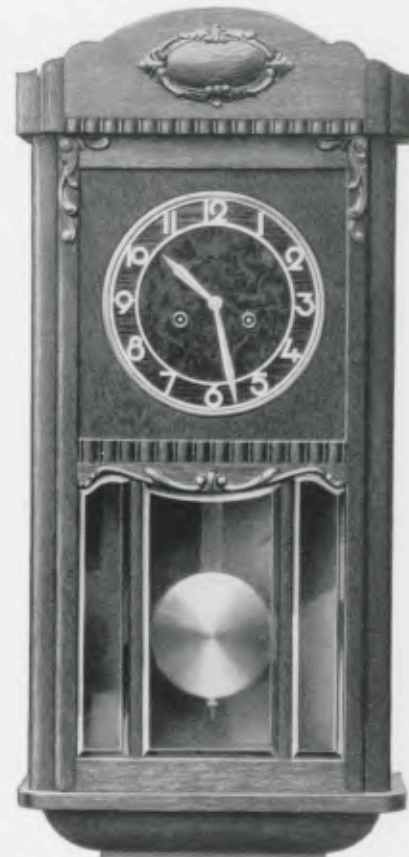

77 x 36 cm

25/527

Eiche

20,5 cm

imit. Silberzahlenreif

14 Tag Halbstund-Schlagwerk Nr. 277, Bachgong 4 Stäbe

In allen Eichenfarben lieferbar