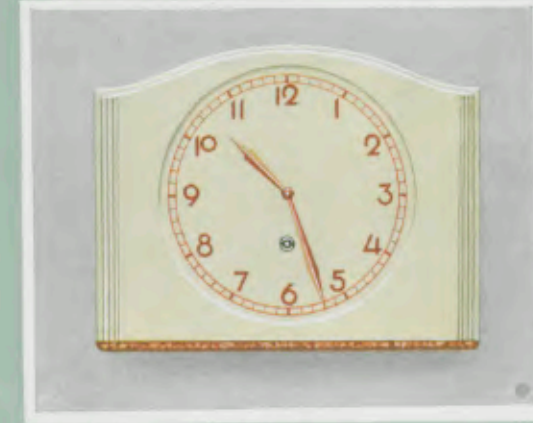

30 x 24 cm

36/19/713
Synchronegehwerk Nr. 244
Ladenpreis ... RM. 13.75