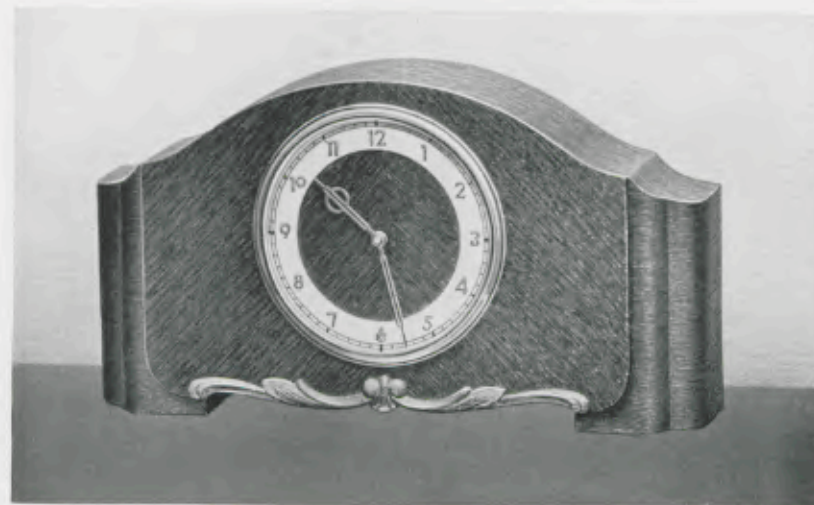

Schreibtischuhren mit 8 Tag Gehwerk
Gruppe 10

14,5 x 26 cm

10/129

Eiche

Chromlünette, Zahlenreif mit aufgelegten Chromzahlen

8 Tag Ankergehwerk Nr. 239

Ladenpreis . . . . RM. 17.50

36/10/129

Synchronegehwerk Nr. 244

Ladenpreis . . . . RM. 22.50