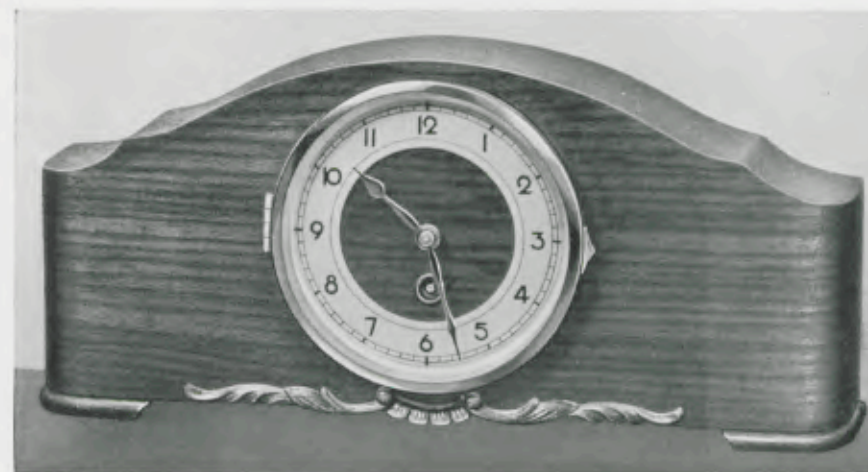

Schreibtischuhren mit 8 Tag Gehwerk

Gruppe 10

16,5 x 36 cm

10/138

Eiche mit Nußbaum poliert
Goldlünette, vergoldeter
Metallzahlenreif
8 Tag Pendelgehwerk Nr. 247
Ladenpreis . . . . RM. 25.—

36/10/138

Synchronegehwerk Nr. 244
Ladenpreis . . . . RM. 30.—