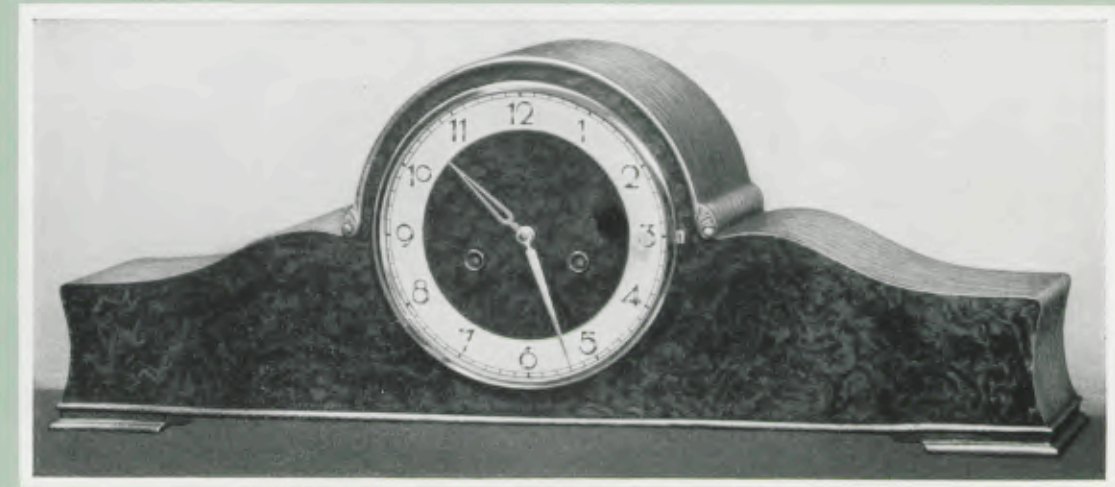

Junghans „Goldstern“-Tischuhren
Ladenpreis . . . . . RM. 80.—

22,5 x 60 cm

17/1490

Kaukasisch Nußbaum poliert

18 cm brünierte Lunette, zweifarbigem Zahlenreif mit aufgelegten brünierten
Zahlen, Werk Nr. 278, Bim Bam 5 Stäbe, Schlagabsteller

Mit Transportsicherung für Gong und Pendel

Ladenpreis . . . . . RM. 80.—