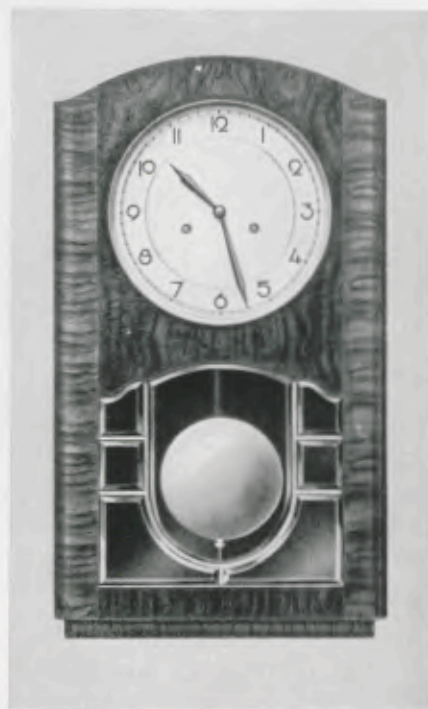

53 x 30 cm

27/81

Kaukasisch Nußbaum poliert
Metallverglasung weißpoliert
20,5 cm Silberblatt

Ladenpreis ..... RM. 52.—

14 Tag Halbstund-Schlagwerk Nr. 277, Bim Bam 4 Stäbe