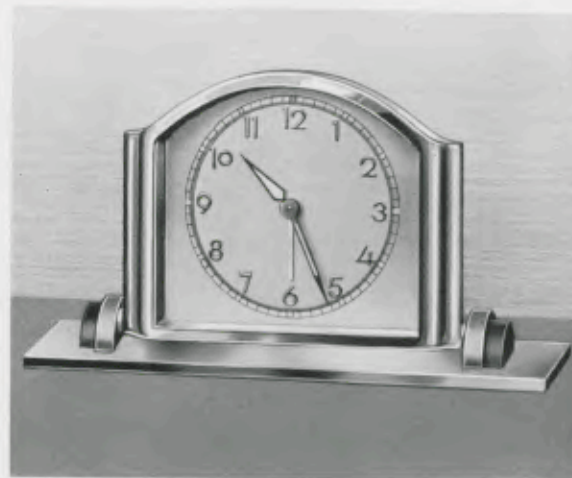

7,5 x 14 cm
2/141 RP

Verchromt, Seitenteile vergoldet und brüniert
Zweifarbige Metallblatt mit Reliefzahlen,
Radiumpunkte und -zeiger
Gesenkter Ladenpreis ..... RM. 11.—