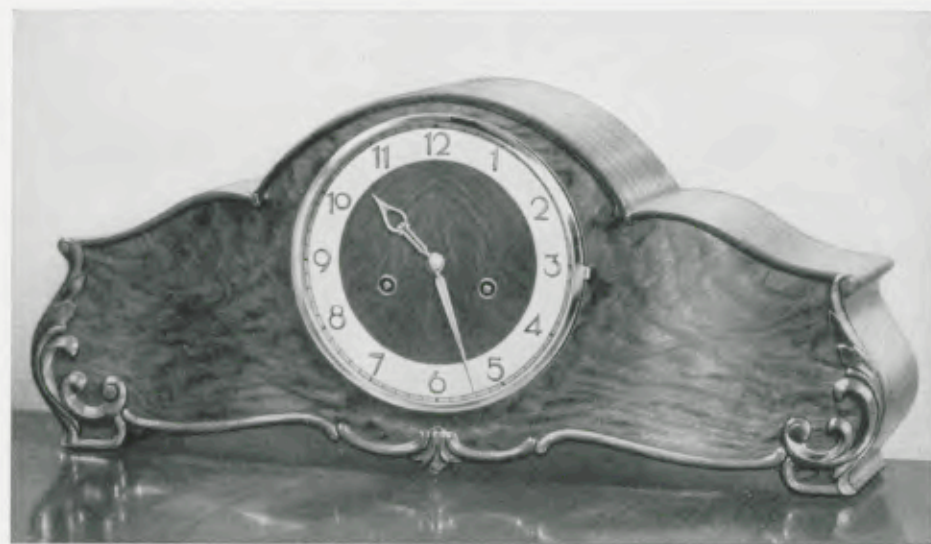

23 x 53,5 cm

17/821

Kaukasisch Nußbaum poliert

18 cm Goldlünette, zweifarbiger Zahlenreif mit aufgelegten Goldzahlen, Werk Nr. 278, Bim Bam 5 Stäbe, Schlagabsteller

Ladenpreis . . RM. 90.—