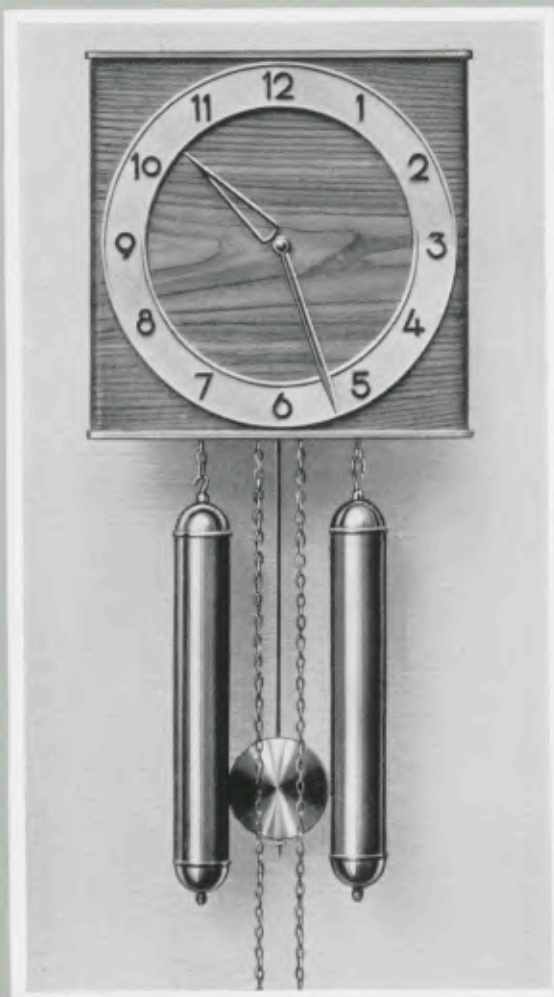

Junghans „Blaustern“-Heimuhren

Gruppe 20

Ladenpreis . . . . . RM. 45.—

26 x 26 cm

20/22

Kirschbaum matt mit Ahorn, aufgelegte vergoldete Zahlen, Gewichtshülsen und Pendelscheibe Metall geschliffen, 8 Tag Schlagwerk Nr. 248 auf Bronzeglocke

Ladenpreis . . . . . RM. 45.—