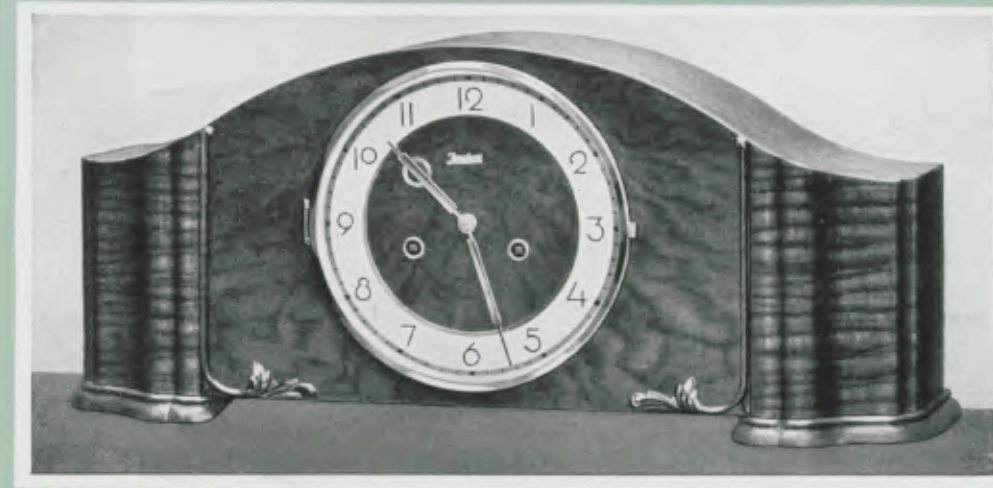

Junghans „Blaustern“-Tischuhren

Ladenpreis . . . . . RM. 60.—

23 x 53 cm

17/1537

Eiche mit kaukasisch Nußbaum poliert

19 cm Goldlunette, zweifarbiger Zahlenreif mit Goldreliefzahlen, Werk Nr. 278, Bim Bam 5 Stäbe, Schlagabsteller

Ladenpreis . . . . . RM. 60.—