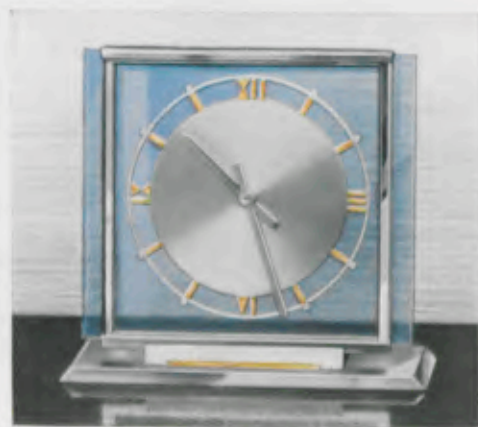

Vergoldet

Zweifärbiges Metallblatt mit aufgelegten Goldzahlen  
8 Tag Ankergehwerk Nr. J 44, 7 Steine

Gesenkter Ladenpreis ... RM. 36.75

11 x 12 cm

13/44

Verchromt, mit durchsichtigem blauem Kristallglas, Goldzahlen