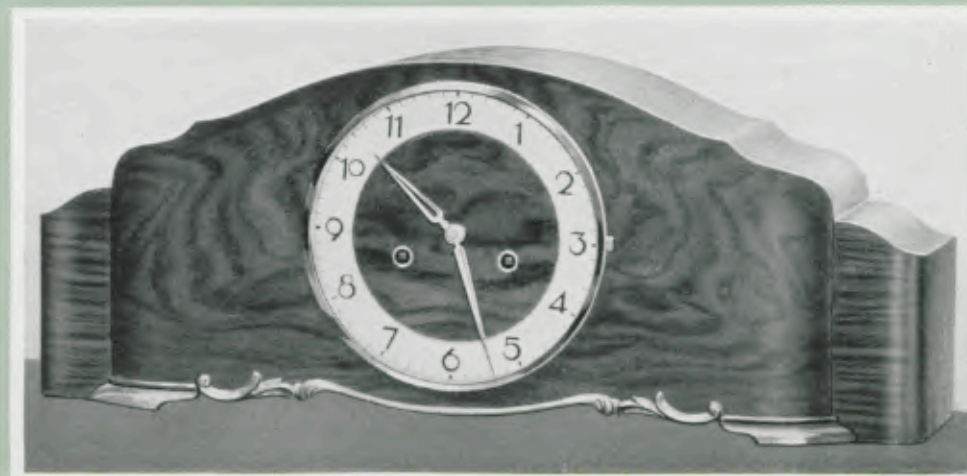

22 x 54 cm

17/1485

Kaukasisch Nußbaum poliert

18 cm Goldlünette, zweifarbiger Zahlenreif mit aufgelegten brünierten Zahlen, Werk Nr. 278, Bim Bam 5 Stäbe, Schlagabsteller

Mit Transportsicherung für Gong und Pendel

Ladenpreis ..... RM. 70.—

17
18
19
22
24, 25
26, 27
20
28