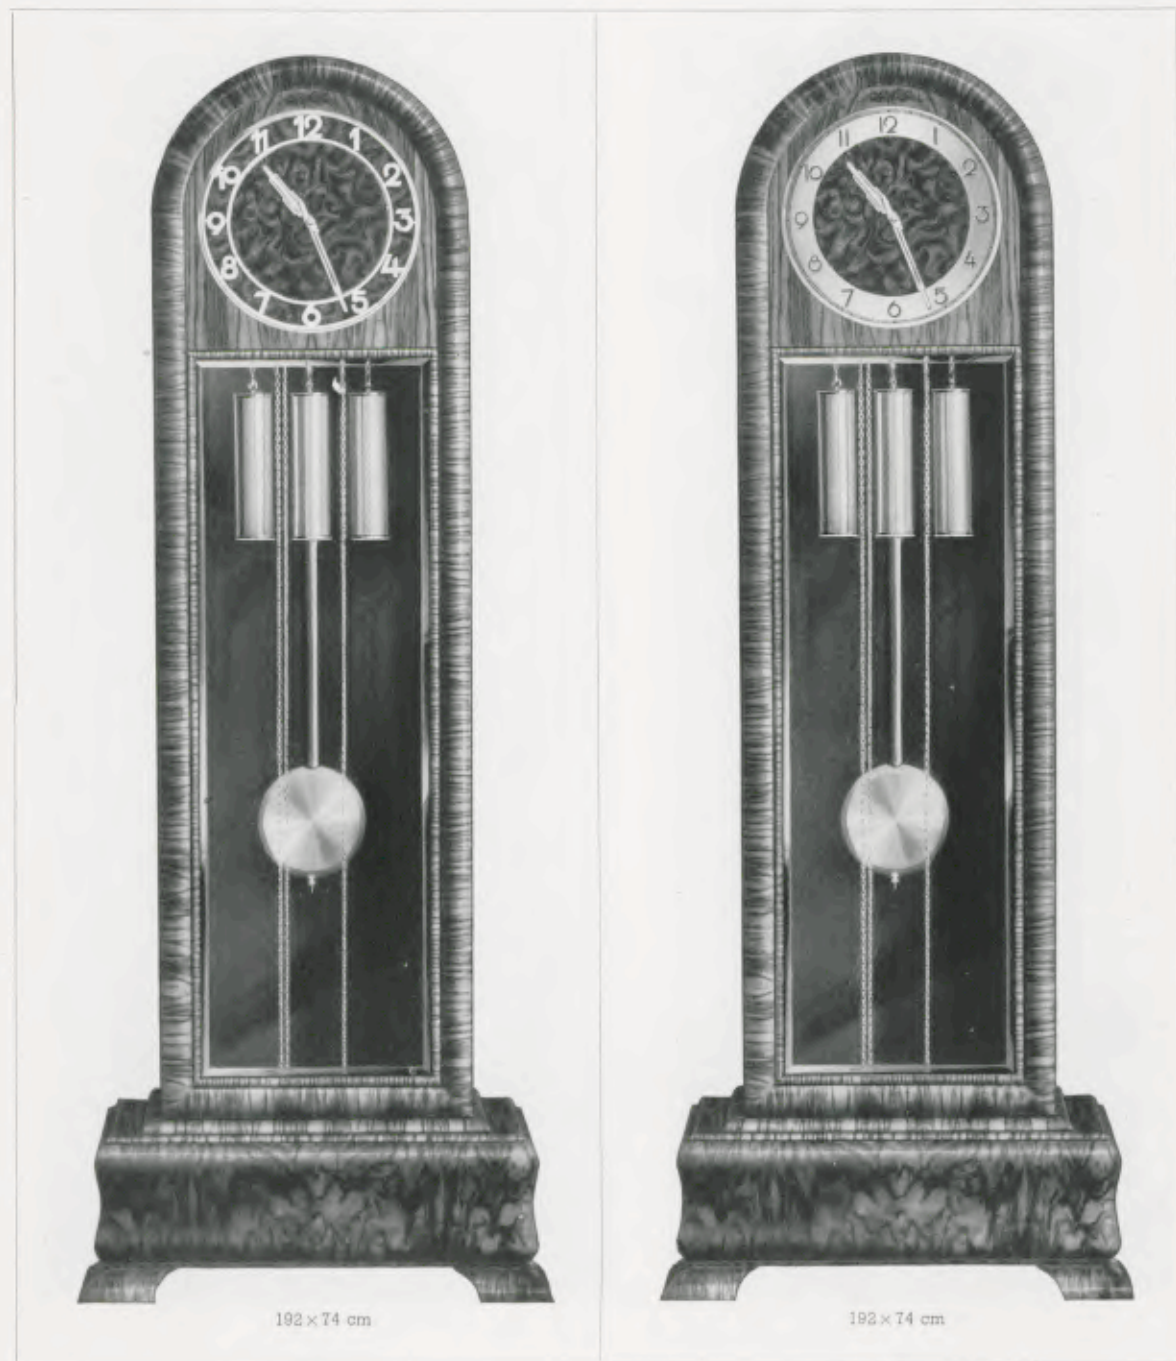

190 x 70 cm

**28/214**

**Kaukasisch Nußbaum poliert**  
Cremefarbiges Metallblatt  
mit Goldlinien, 36 cm ø,  
schwarz bedruckte Zahlen

**Standuhren**  
Gruppe 28

192 x 74 cm

192 x 74 cm

28/170

28/180