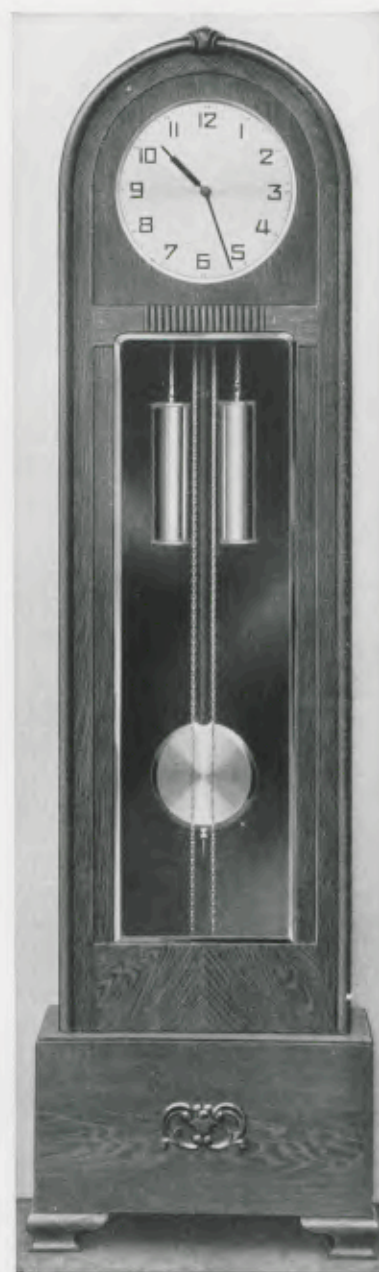

Standuhren

Gruppe 28

194 x 58 cm

28/194

Eiche

Facetteglas, 30 cm Aluminiumblatt