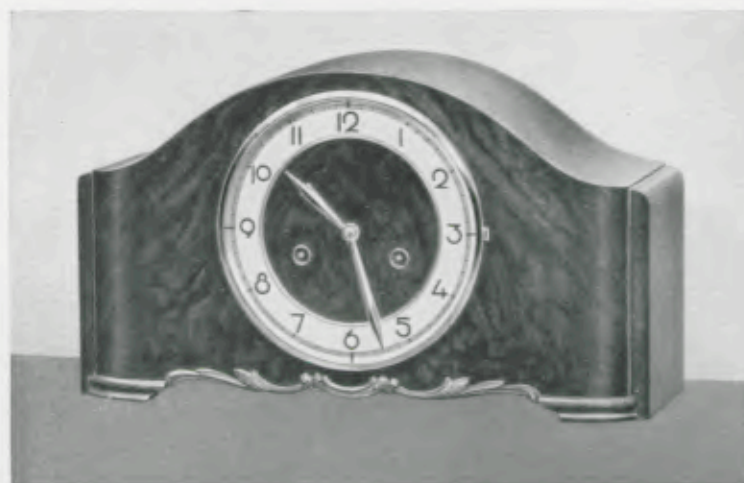

22,5 x 80 cm

**17/1488**

**Eiche**

18 cm antike Lünette, zweifarbiger Zahlenreif mit Goldreliefzahlen, Werk Nr. 278, Bim Bam 5 Stäbe, Schlagabsteller

Ladenpreis ..... RM. 53.—

**Tischuhren, Eiche mit Nußbaum poliert**  
Gruppe 17