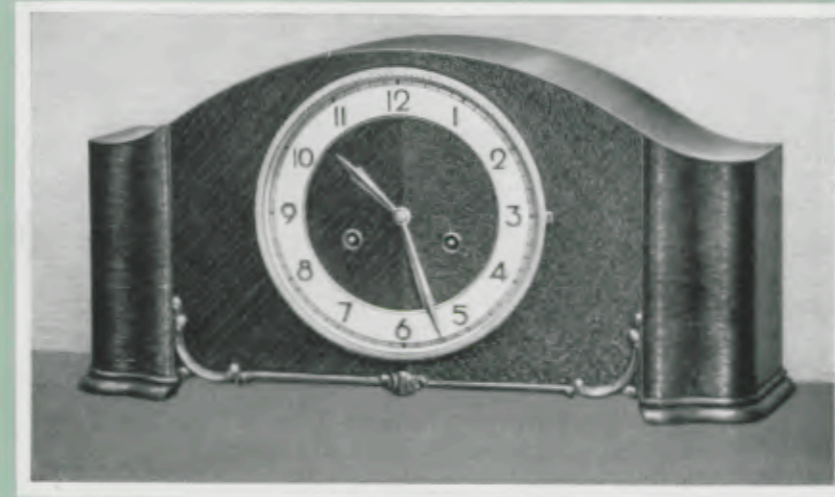

**Junghans „Rotstern“-Tischuhren**  
Ladenpreis . . . . . RM. 45.—

22 x 44 cm

17/1476

**Eiche**

18 cm Goldlunette, zweifarbiger Zahlenreif mit Goldrelieffzahlen,  
Werk Nr. 278, Bim Bam 5 Stäbe, Schlagabsteller