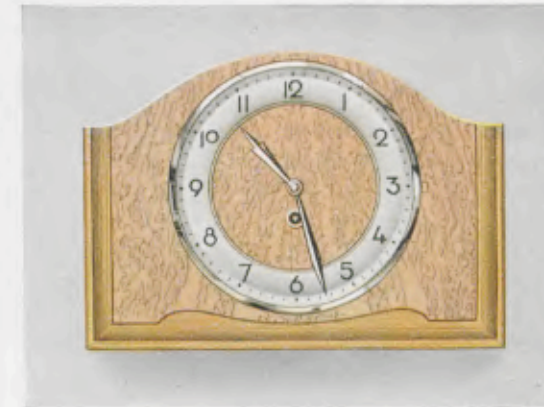

Ladenpreis ..... RM. 17.50

Fichte lasiert mit Birke, wandanliegendes Holz-  
gehäuse

18 cm Goldlünette, zweifarbiger Zahlenreif

36/22/20

Synchronehwerk Nr. 244

Ladenpreis ..... RM. 22.50

21,5 x 30,5 cm

22/22