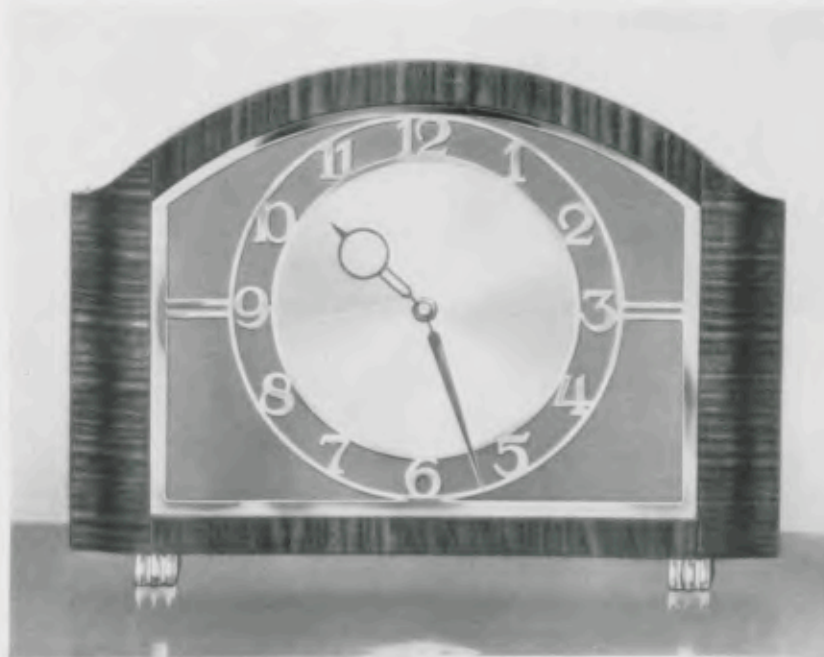

Schreibtischuhren mit 8 Tag Ankergehwerk Nr. 240

Gruppe 11

23 x 23 cm

11/22

**Nußbaum antik mit kaukasisch Nußbaum poliert**

Matt vergoldete Zahlen, Zeiger unter Glas

Ladenpreis ..... RM. 33.—

17,5 x 24 cm