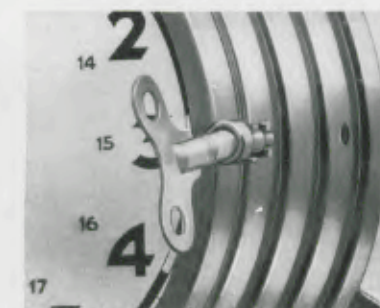

**Gesenkter Ladenpreis** ..... RM. 58.—

12/87

**Messinggehäuse poliert, Silberblatt**

**Gesenkter Ladenpreis** ..... RM. 64.50

Lünettenverschluß nur durch den Aufzugschlüssel

8 Tag Präzisionsankerwerk Nr. 146, Echappement mit 11 Steinen