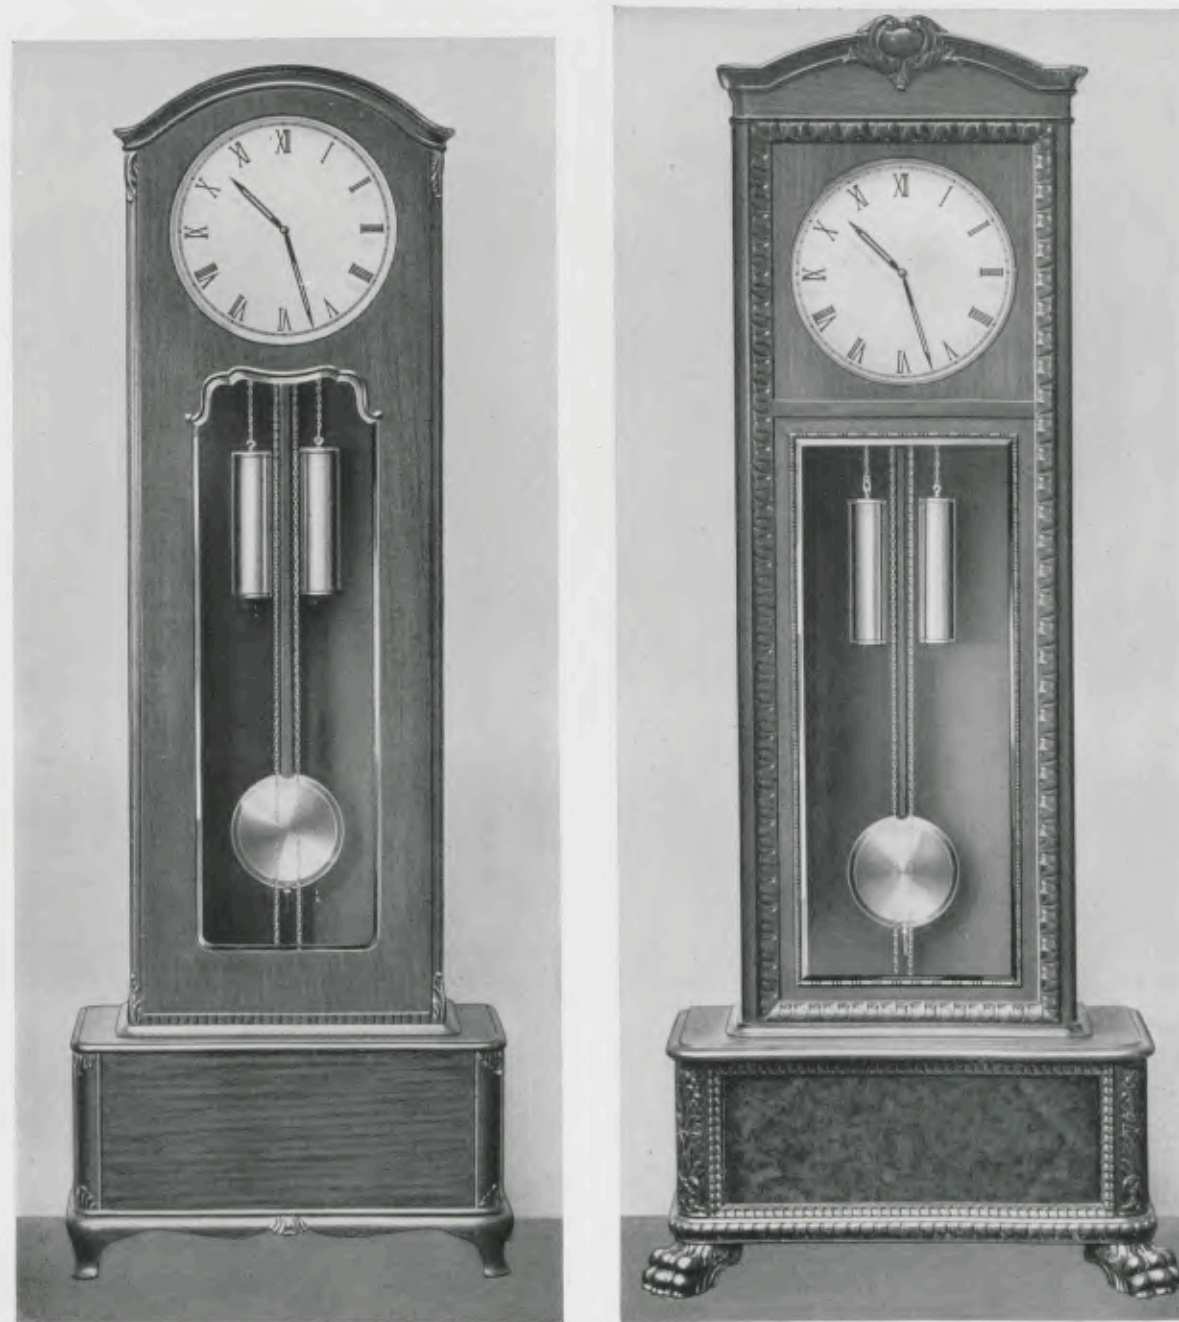

Standuhren
Gruppe 28

190 x 70 cm

198 x 85 cm

28/215

28/216

Nußbaum feinmatt antik

Cremerfarbiges Metallblatt,
33 cm ø,
mit aufgelegten vergoldeten Zahlen

Nußbaum feinmatt antik

Cremerfarbiges Metallblatt,
33 cm ø,
mit aufgelegten vergoldeten Zahlen

Pendellinse und Gewichtshülsen Metall geschliffen
8 Tag Kettenzug-Schlagwerk Nr. 224, Bim Bam 5 Stäbe oder
8 Tag Kettenzug-Schlagwerk Nr. 225, Schwinghammer, Bim Bam 8 Stäbe