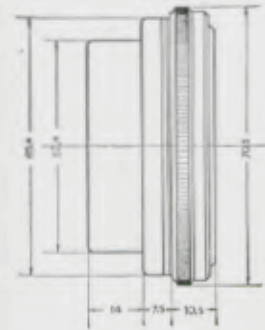

20,5×20,5 cm

8 Tag Ankergehwerk  
Nr. J 44,  
14 Steine

12,97

**Mahagoni poliert**  
Chromrahmen  
21×21 cm, zwei-  
farbiges Metallblatt

25×25 cm

8 Tag Ankergehwerk  
Nr. J 44,  
14 Steine

**Autouhren**  
Gruppe 14