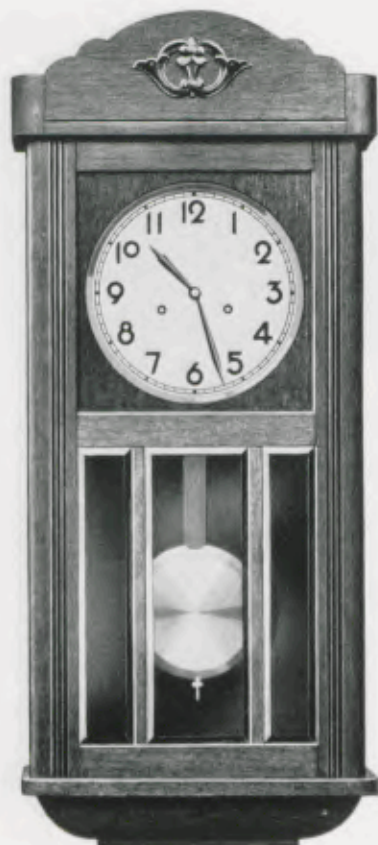

Wanduhren

Gruppe 25

Kiel II

78 x 33 cm

25/368
Eiche
gewöhnliche Gläser

25/370
Eiche
Facettegläser

14 Tag Halbstund-Schlagwerk Nr. 277, Bachgong 3 Stäbe

20,5 cm Metallblatt

In allen Eichenfarben lieferbar