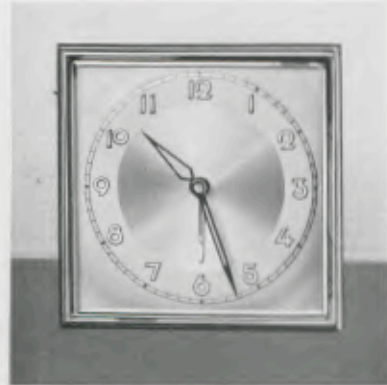

Stiluhren mit halbflachem Weckerwerk Nr. 81, Schlag auf Glocke,
Knopfabsteller
Gruppe 3

7,8 x 7,8 cm
3,245 RZ

Verchromt, bombiertes Facetteglas
Zweifarbiges Metallblatt mit Radium-
zahlen und -zeigern
Gesenkter Ladenpreis . . . RM. 8.—