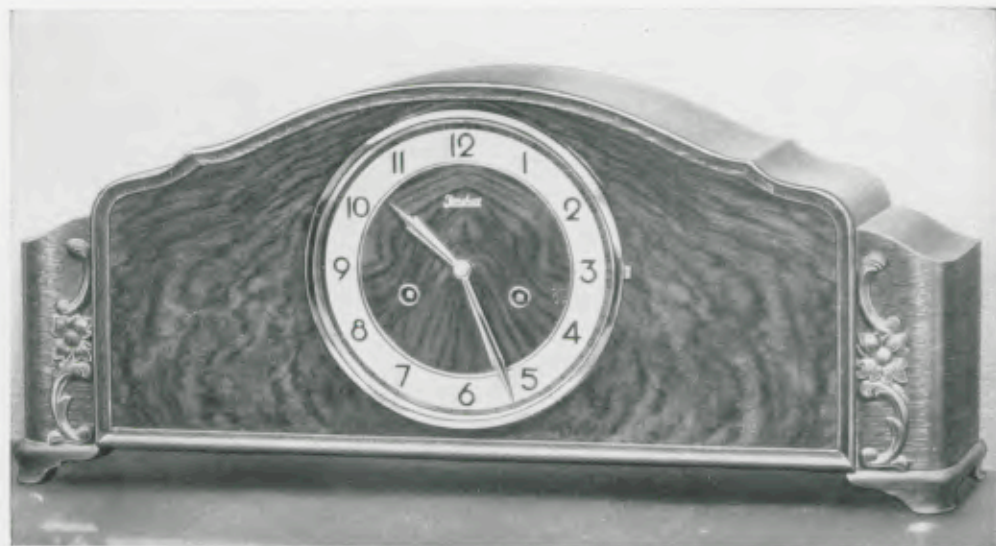

Tischuhren, Eiche mit Nußbaum poliert

Gruppe 17

23,5 x 54 cm

17/1254

Eiche mit kaukasisch Nußbaum poliert

18 cm Goldlünette, zweifarbiger Zahlenreif, Werk Nr. 278, Bim Bam 5 Stäbe, Schlagabsteller

Ladenpreis ..... RM. 65.—