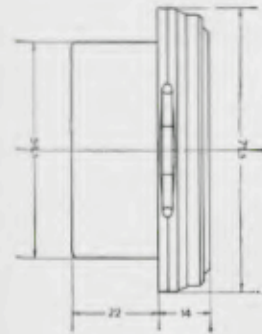

7 cm Durchmesser