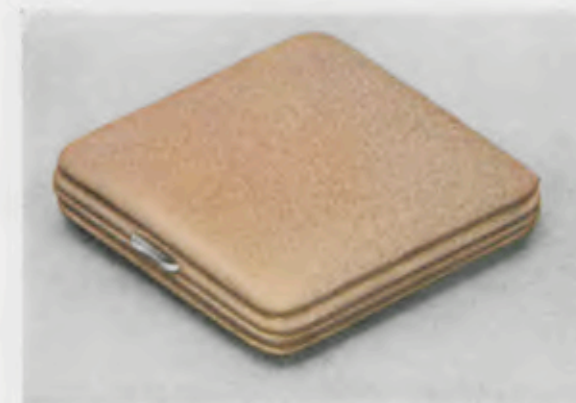

101  
102  
4  
52  
1, 2  
3, 5  
11  
13  
8  
54  
9  
10  
12  
14  
17  
18  
19  
22  
4, 25  
6, 7  
20  
28

Reiseuhren in Lederetuis

Gruppe 101

7,1 x 7,3 cm

**Chromrahmen**

Facetteglas, zweifarbiges Metallblatt mit Radiumzahlen und -zeigern