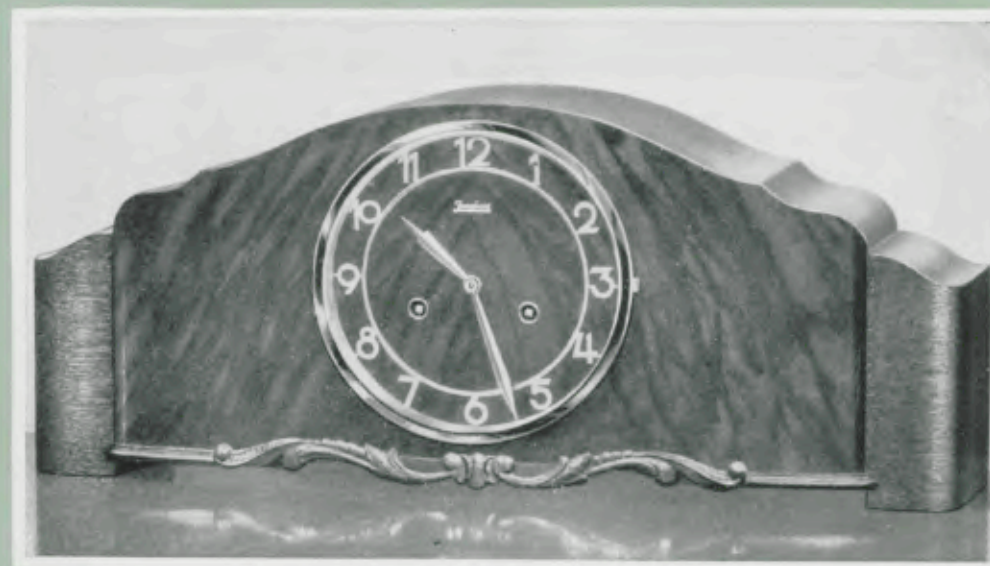

22 x 53 cm

17/1252

Eiche mit kaukasisch Nußbaum poliert

18 cm Goldlünette, Goldzahlenreif mit gewölbten Zahlen, Werk Nr. 278,
Bim Bam 5 Stäbe, Schlagabsteller

Ladenpreis ..... RM. 60.—

17

18

19

22

24, 25
26, 27

20

28