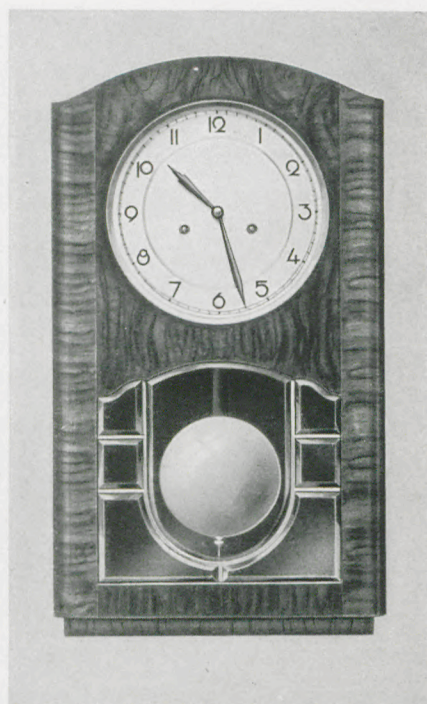

GRUPPE 27

Aparte Wanduhren für die moderne Wohnung

Smart wall clocks for the modern home - Pendules art nouveau pour intérieurs modernes
Relojes de pared especiales para la casa moderna.

53 x 30 cm = 20 7/8 x 11 7/8 inches

27/80

Kaukasisch Nußbaum poliert, Facetteglas, 20,5 cm = 8" Metallblatt, 14 Tag Halbstund-Schlagwerk, Einstabgong oder Bim Bam 4 Stäbe - Polished Caucasian walnut, bevelled glass, 8" metal dial, 14 day 1/2 hour strike, rod gong or gong „Bim Bam": 4 rods - Noyer Caucasiens poli, glace biseauté, cadran métal 20,5 cm, 15 jours sonnerie, heures et demies, gong tige ou gong „Bim Bam": 4 tiges - Nogal Caúcaso pulido, vidrio biselado, esfera de metal 20,5 cm, 15 días sonería, horas y medias, sonería sobre gong tija ó gong „Bim Bam": 4 varillas

53 x 30 cm = 20 7/8 x 11 7/8 inches

27/81

Kaukasisch Nußbaum poliert, Chromverglasung, 20,5 cm = 8" Metallblatt, 14 Tag Halbstund-Schlagwerk, Einstabgong oder Bim Bam 4 Stäbe - Polished Caucasian walnut, chromium plated fitting, 8" metal dial, 14 day 1/2 hour strike, rod gong or gong „Bim Bam": 4 rods - Noyer Caucasiens poli, panneau de glace chromé, cadran métal 20,5 cm, 15 jours sonnerie, heures et demies, gong tige ou gong „Bim Bam": 4 tiges - Nogal Caúcaso pulido, vidriera cromada, esfera de metal 20,5 cm - 15 días sonería, horas y medias, sonería sobre gong tija ó gong „Bim Bam": 4 varillas