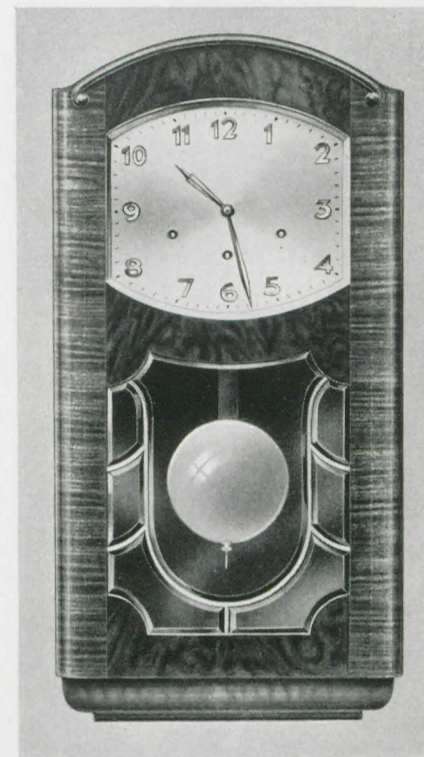

60 x 32 cm = 23 1/2 x 12 1/2 inches

27/71

Kaukasisch Nußbaum poliert, Metallblatt, aufgelegte verchromte Zahlen, Chromverglasung - Polished Caucasian walnut, metal dial, chromium plated raised figures, chromium fitting - Noyer Caucasiens poli, cadran métal, chiffres chromés appliqués, vitrage chromé - Nogal Caúcaso pulido, esfera de metal, cifras cromadas aplicadas, vidrio cromado