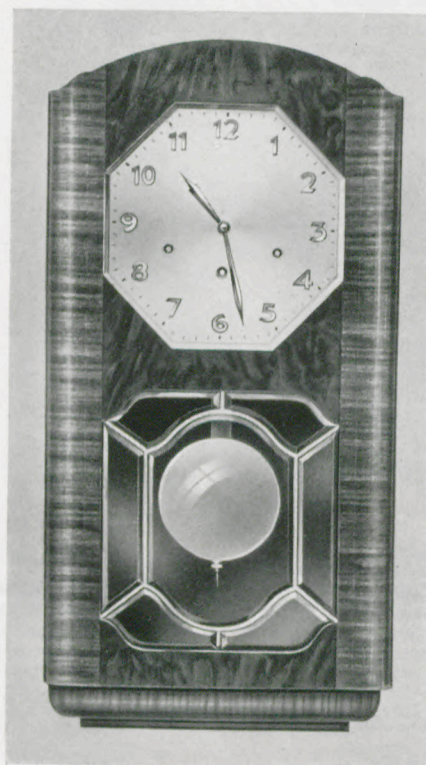

GRUPPE 27

Aparte Wanduhren für die moderne Wohnung

Smart wall clocks for the modern home - Pendules art nouveau pour intérieurs modernes
Relojes de pared especiales para la casa moderna.

53 x 30 cm = 20 7/8 x 11 7/8 inches

27/80

Kaukasisch Nußbaum poliert, Facetteglas, 20,5 cm = 8" Metallblatt, 14 Tag Halbstund-Schlagwerk, Einstabgong oder Bim Bam 4 Stäbe - Polished Caucasian walnut, bevelled glass, 8" metal dial, 14 day 1/2 hour strike, rod gong or gong „Bim Bam": 4 rods - Noyer Caucasiens poli, glace biseauté, cadran métal 20,5 cm, 15 jours sonnerie, heures et demies, gong tige ou gong „Bim Bam": 4 tiges - Nogal Caúcaso pulido, vidrio biselado, esfera de metal 20,5 cm, 15 días sonería, horas y medias, sonería sobre gong tija ó gong „Bim Bam": 4 varillas

53 x 30 cm = 20 7/8 x 11 7/8 inches

27/81

Kaukasisch Nußbaum poliert, Chromverglasung, 20,5 cm = 8" Metallblatt, 14 Tag Halbstund-Schlagwerk, Einstabgong oder Bim Bam 4 Stäbe - Polished Caucasian walnut, chromium plated fitting, 8" metal dial, 14 day 1/2 hour strike, rod gong or gong „Bim Bam": 4 rods - Noyer Caucasiens poli, panneau de glace chromé, cadran métal 20,5 cm, 15 jours sonnerie, heures et demies, gong tige ou gong „Bim Bam": 4 tiges - Nogal Caúcaso pulido, vidriera cromada, esfera de metal 20,5 cm - 15 días sonería, horas y medias, sonería sobre gong tija ó gong „Bim Bam": 4 varillas