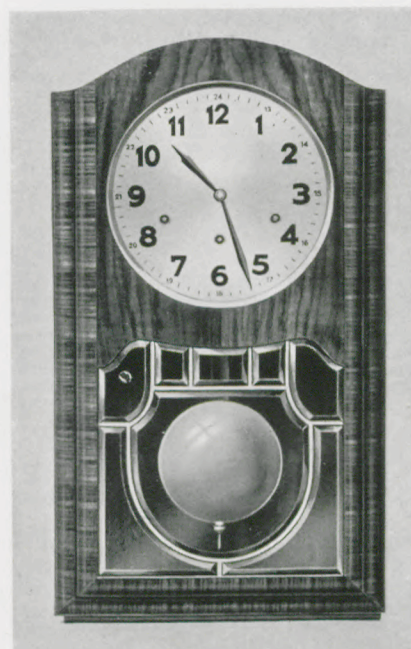

53 x 30 cm = 20 7/8 x 11 7/8 inches

27/83

Kaukasisch Nußbaum poliert, Chromverglasung, 20,5 cm = 8" Metallblatt, 14 Tag Halbstund-Schlagwerk, Waldgong - Bim Bam 4 Stäbe - 1/4 Westminsterschlag - Polished Caucasian walnut, chromium plated fitting, 8" metal dial, 14 day 1/2 hour strike, Gong - Gong „Bim Bam": 4 rods - 1/4 Westminster chime - Noyer Caucasiens poli, panneau de glace chromé, cadran métal 20,5 cm, 15 jours sonnerie, heures et demies, Gong rond - Gong „Bim Bam": 4 tiges - 1/4 Carillon Westminster - Nogal Caúcaso pulido, vidriera cromada, esfera de metal, 20,5 cm, 15 días sonería, horas y medias, Gong redondo - Gong „Bim Bam": 4 varillas - 1/4 Carillon Westminster