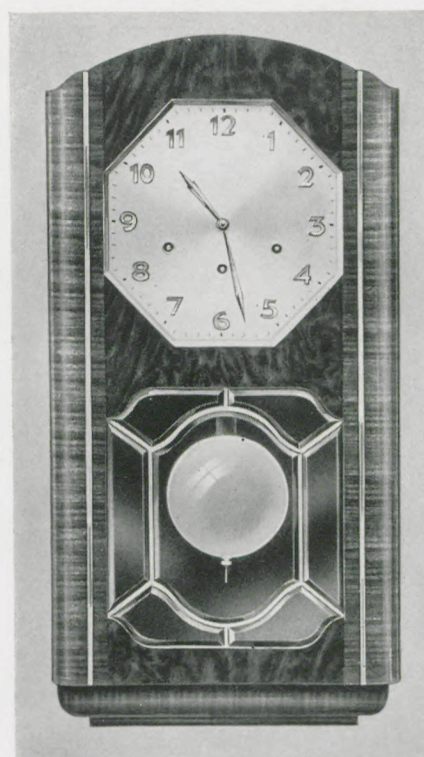

60 x 32 cm = 23 1/2 x 12 1/2 inches

27/69

Kaukasisch Nußbaum poliert, Metallblatt, aufgelegte verchromte Zahlen, Chromverglasung - Polished Caucasian walnut, metal dial, chromium plated raised figures, chromium fitting - Noyer Caucasiens poli, cadran métal, chiffres chromés appliqués, vitrage chromé - Nogal Caúcaso pulido, esfera de metal, cifras cromadas aplicadas, vidrio cromado

GRUPPE 27

Aparte Wanduhren für die moderne Wohnung

Smart wall clocks for the modern home - Pendules art nouveau pour intérieurs modernes
Relojes de pared especiales para la casa moderna.

60 x 32 cm = 23 1/2 x 12 1/2 inches