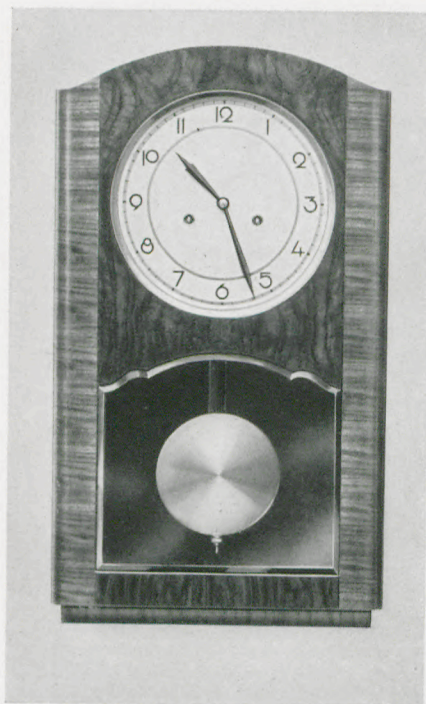

GRUPPE 27

Aparte Wanduhren für die moderne Wohnung

Smart wall clocks for the modern home - Pendules art nouveau pour intérieurs modernes
Relojes de pared especiales para la casa moderna.

53 x 30 cm = 20 7/8 x 11 7/8 inches

27/80

Kaukasisch Nußbaum poliert, Facetteglas, 20,5 cm = 8" Metallblatt, 14 Tag Halbstund-Schlagwerk, Einstabgong oder Bim Bam 4 Stäbe - Polished Caucasian walnut, bevelled glass, 8" metal dial, 14 day 1/2 hour strike, rod gong or gong „Bim Bam": 4 rods - Noyer Caucasiens poli, glace biseauté, cadran métal 20,5 cm, 15 jours sonnerie, heures et demies, gong tige ou gong „Bim Bam": 4 tiges - Nogal Caúcaso pulido, vidrio biselado, esfera de metal 20,5 cm, 15 días sonería, horas y medias, sonería sobre gong tija ó gong „Bim Bam": 4 varillas

53 x 30 cm = 20 7/8 x 11 7/8 inches

27/81

Kaukasisch Nußbaum poliert, Chromverglasung, 20,5 cm = 8" Metallblatt, 14 Tag Halbstund-Schlagwerk, Einstabgong oder Bim Bam 4 Stäbe - Polished Caucasian walnut, chromium plated fitting, 8" metal dial, 14 day 1/2 hour strike, rod gong or gong „Bim Bam": 4 rods - Noyer Caucasiens poli, panneau de glace chromé, cadran métal 20,5 cm, 15 jours sonnerie, heures et demies, gong tige ou gong „Bim Bam": 4 tiges - Nogal Caúcaso pulido, vidriera cromada, esfera de metal 20,5 cm - 15 días sonería, horas y medias, sonería sobre gong tija ó gong „Bim Bam": 4 varillas