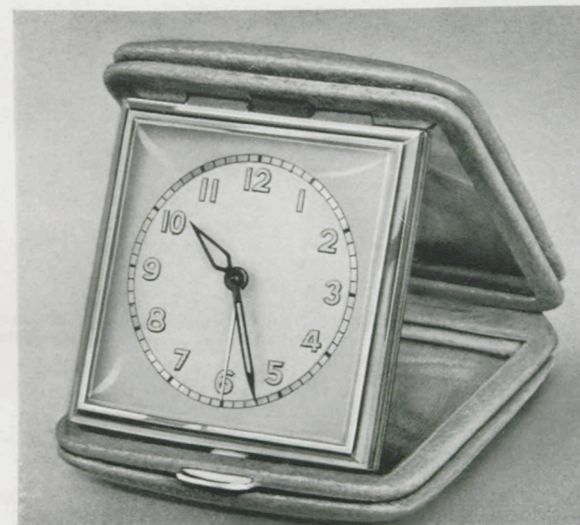

GRUPPE 102

Reiseuhren

Travelling watches - Montres de voyage - Relojes para viaje

7,1 x 7,4 cm = 2 3/4 x 3 inches

Chromrahmen, Facetteglas, zweifarbiges Metallblatt mit Radiumzahlen und -zeigern

Chromium plated frame, bevelled glass, two-coloured metal dial with luminous figures and hands

Cadre chromé, glace biseautée, cadran métal bicolore avec chiffres et aiguilles lumineux

Marquito cromado, cristal biselado, esfera de metal bicolor con cifras y agujas luminosas