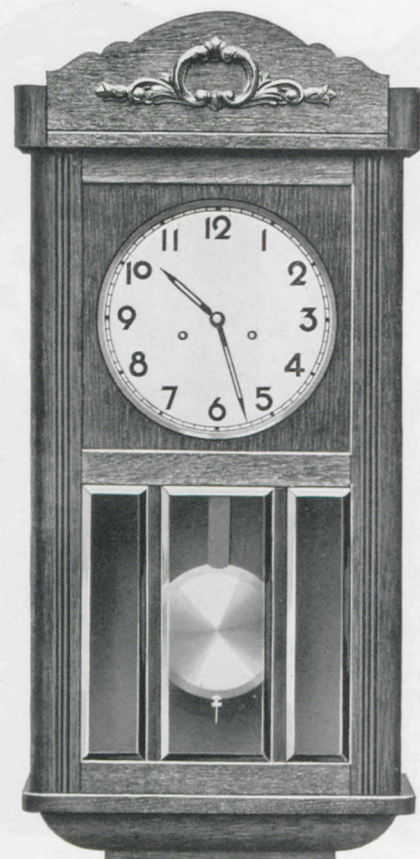

Wanduhren
Gruppe 25

Glogau II

79 x 34,5 cm

25/440

Eiche

Glogau III

79 x 34,5 cm

25/442

Eiche

14 Tag Halbstund-Schlagwerk, Bachgong 4 Stäbe

21,5 cm Metallblatt

In allen Eichenfarben lieferbar

Wanduhren
Gruppe 25

78 x 34,5 cm

25/558

Eiche

78 x 34,5 cm

25/560

Eiche

14 Tag Halbstund-Schlagwerk, Bachgong 4 Stäbe

21,5 cm Metallblatt

In allen Eichenfarben lieferbar