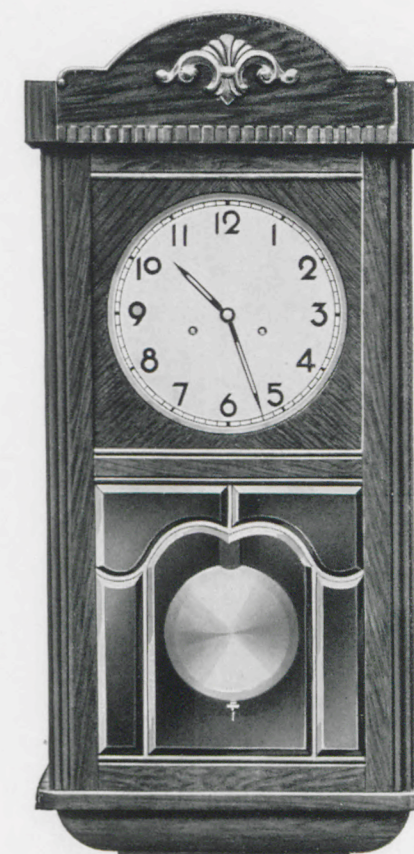

Wanduhren
Gruppe 25

Glogau II

79 x 34,5 cm

25/440

Eiche

Glogau III

79 x 34,5 cm

25/442

Eiche

14 Tag Halbstund-Schlagwerk, Bachgong 4 Stäbe

21,5 cm Metallblatt

In allen Eichenfarben lieferbar

Wanduhren
Gruppe 25

78 x 34,5 cm

25/558

Eiche

78 x 34,5 cm

25/560

Eiche

14 Tag Halbstund-Schlagwerk, Bachgong 4 Stäbe

21,5 cm Metallblatt

In allen Eichenfarben lieferbar