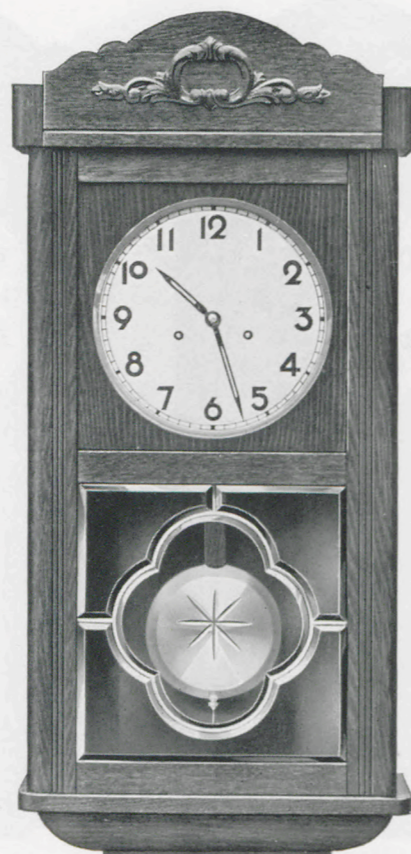

Wanduhren
Gruppe 25

Glogau II

79 x 34,5 cm

25/440

Eiche

Glogau III

79 x 34,5 cm

25/442

Eiche

14 Tag Halbstund-Schlagwerk, Bachgong 4 Stäbe

21,5 cm Metallblatt

In allen Eichenfarben lieferbar

Wanduhren
Gruppe 25

78 x 34,5 cm

25/558

Eiche

78 x 34,5 cm

25/560

Eiche

14 Tag Halbstund-Schlagwerk, Bachgong 4 Stäbe

21,5 cm Metallblatt

In allen Eichenfarben lieferbar