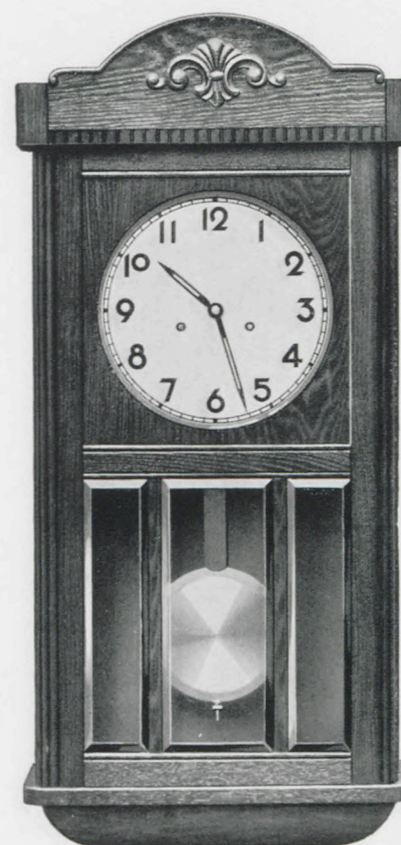

Wanduhren
Gruppe 25

Glogau II

79 x 34,5 cm

25/440

Eiche

Glogau III

79 x 34,5 cm

25/442

Eiche

14 Tag Halbstund-Schlagwerk, Bachgong 4 Stäbe

21,5 cm Metallblatt

In allen Eichenfarben lieferbar

Wanduhren
Gruppe 25

78 x 34,5 cm

25/558

Eiche

78 x 34,5 cm

25/560

Eiche

14 Tag Halbstund-Schlagwerk, Bachgong 4 Stäbe

21,5 cm Metallblatt

In allen Eichenfarben lieferbar