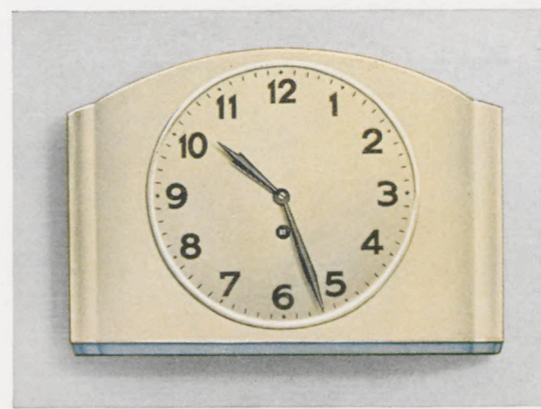

Ladenpreis RM. 10.50

22 x 29 cm

19/546

Steingutplatte elfenbeinfarbig mit Birke
8 Tag Pendelgehwerk Nr. 247

Ladenpreis RM. 10.50

20 x 28 cm

19/608

Steingutplatte elfenbeinfarbig mit blau
8 Tag Pendelgehwerk Nr. 247