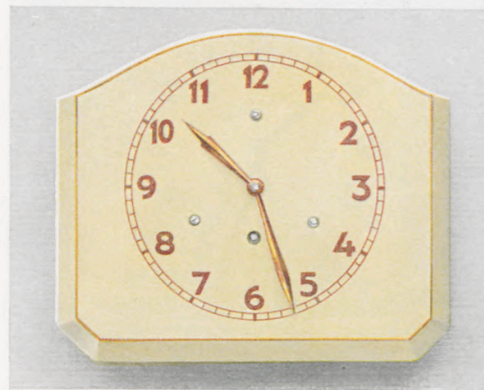

Küchenuhren in Keramik

Gruppe 19

21 x 27 cm

19/575

Steingutplatte elfenbeinfarbig mit Birke
8 Tag Pendelgehwerk Nr. 52

Ladenpreis RM. 9.50

22 x 27 cm

19/543

Steingutplatte elfenbeinfarbig Goldlinie
8 Tag Pendelgehwerk Nr. 247

Ladenpreis RM. 9.75

19 x 25 cm

19/569

Steingutplatte elfenbeinfarbig mit Birke
8 Tag Ankergehwerk Nr. 239

Ladenpreis RM. 10.—

19 x 25 cm

19/571

Steingutplatte elfenbeinfarbig mit Chromlinien
8 Tag Ankergehwerk Nr. 239

Ladenpreis RM. 10.—

Küchenuhren in Keramik

Gruppe 19

22 x 29 cm

19/545

Steingutplatte elfenbeinfarbig mit Caramel
8 Tag Pendelgehwerk Nr. 247