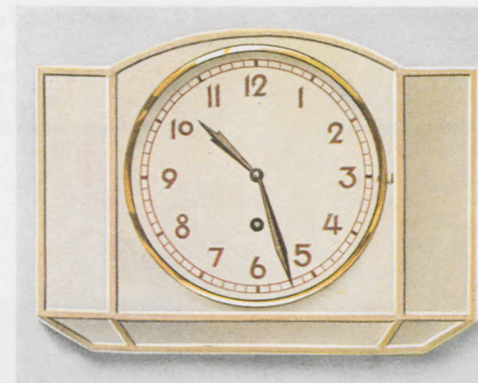

Junghans „Silberstern“-Küchenuhren

21 x 28 cm

19/578

Steingutplatte elfenbeinfarbig mit Goldlinie
18 cm Goldlünette, 8 Tag Pendelgehwerk Nr. 247
Ladenpreis RM. 14.—

23 x 28 cm

19/584

Steingutgehäuse elfenbeinfarbig
8 Tag Pendelgehwerk Nr. 247
Ladenpreis RM. 14.—

Junghans „Goldstern“-Küchenuhren

21 x 30 cm

19/585

Steingutgehäuse elfenbeinfarbig mit Goldlinie
18 cm Goldlünette

8 Tag Pendelgehwerk Nr. 247
Ladenpreis RM. 20.—

21 x 30 cm

19/586

Steingutgehäuse elfenbeinfarbig mit Caramelllinien
18 cm Goldlünette

8 Tag Pendelgehwerk Nr. 247
Ladenpreis RM. 20.—

21 x 30 cm

19/587

Steingutgehäuse elfenbeinfarbig mit Chromlinien
18 cm Chromlünette

8 Tag Pendelgehwerk Nr. 247
Ladenpreis RM. 20.—