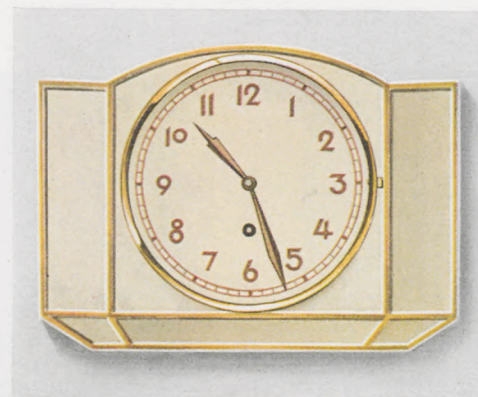

Junghans „Silberstern“-Küchenuhren

21 x 28 cm

19/578

Steingutplatte elfenbeinfarbig mit Goldlinie
18 cm Goldlünette, 8 Tag Pendelgehwerk Nr. 247
Ladenpreis RM. 14.—

23 x 28 cm

19/584

Steingutgehäuse elfenbeinfarbig
8 Tag Pendelgehwerk Nr. 247
Ladenpreis RM. 14.—

Junghans „Goldstern“-Küchenuhren

21 x 30 cm

19/585

Steingutgehäuse elfenbeinfarbig mit Goldlinie
18 cm Goldlünette

8 Tag Pendelgehwerk Nr. 247
Ladenpreis RM. 20.—

21 x 30 cm

19/586

Steingutgehäuse elfenbeinfarbig mit Caramelllinien
18 cm Goldlünette

8 Tag Pendelgehwerk Nr. 247
Ladenpreis RM. 20.—

21 x 30 cm

19/587

Steingutgehäuse elfenbeinfarbig mit Chromlinien
18 cm Chromlünette

8 Tag Pendelgehwerk Nr. 247
Ladenpreis RM. 20.—