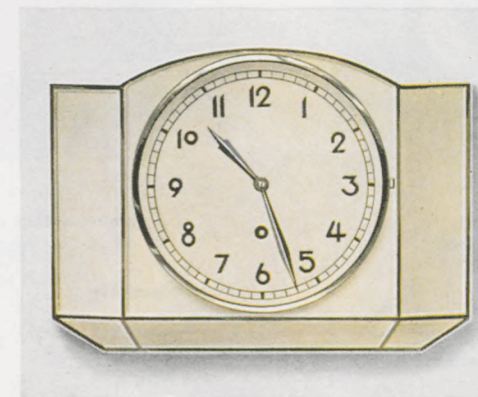

Junghans „Silberstern“-Küchenuhren

21 x 28 cm

19/578

Steingutplatte elfenbeinfarbig mit Goldlinie
18 cm Goldlünette, 8 Tag Pendelgehwerk Nr. 247
Ladenpreis RM. 14.—

23 x 28 cm

19/584

Steingutgehäuse elfenbeinfarbig
8 Tag Pendelgehwerk Nr. 247
Ladenpreis RM. 14.—

Junghans „Goldstern“-Küchenuhren

21 x 30 cm

19/585

Steingutgehäuse elfenbeinfarbig mit Goldlinie
18 cm Goldlünette

8 Tag Pendelgehwerk Nr. 247
Ladenpreis RM. 20.—

21 x 30 cm

19/586

Steingutgehäuse elfenbeinfarbig mit Caramelllinien
18 cm Goldlünette

8 Tag Pendelgehwerk Nr. 247
Ladenpreis RM. 20.—

21 x 30 cm

19/587

Steingutgehäuse elfenbeinfarbig mit Chromlinien
18 cm Chromlünette

8 Tag Pendelgehwerk Nr. 247
Ladenpreis RM. 20.—