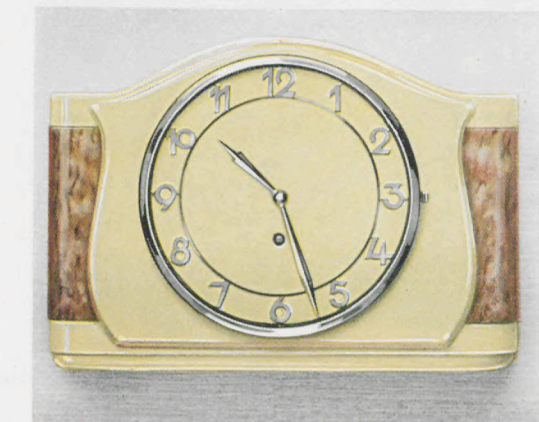

Elfenbein mit echt Birke
(wandeliegend), Chromausstattung, 8 Tag Ankergehwerk Nr. 239

Ladenpreis RM. 20.—

21 x 29 cm

36/18/398

Synchrongehwerk

Ladenpreis RM. 26.—

18/395

Elfenbein mit echt Birke
(wandeliegend), Chromausstattung, 8 Tag Pendelgehwerk Nr. 247

Ladenpreis RM. 20.—

21 x 30 cm

36/18/395

Synchrongehwerk

Ladenpreis RM. 26.—