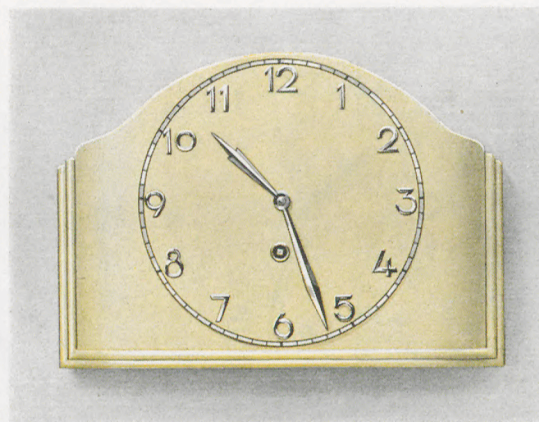

Küchenuhren, Schleiflack
Gruppe 18

18/454

Elfenbeinfarbig
Polierte Metallzahlen, Zeiger und Minutenkreis

21 x 30 cm

8 Tag Pendelgehwerk Nr. 247
Ladenpreis RM. 14.—

18/441

Elfenbeinfarbig
18 cm Goldlunette, vergoldeter Zahlenreif, 8 Tag Pendelgehwerk Nr. 52

21 x 29,5 cm

36/18/441
Synchrongehwerk
Ladenpreis RM. 22.—

18/442

Elfenbeinfarbig mit Caramel-seiten
18 cm Goldlunette, vergoldeter Zahlenreif

21 x 29,5 cm

8 Tag Pendelgehwerk Nr. 52
Ladenpreis RM. 16.—

Küchenuhren, Schleiflack
Gruppe 18