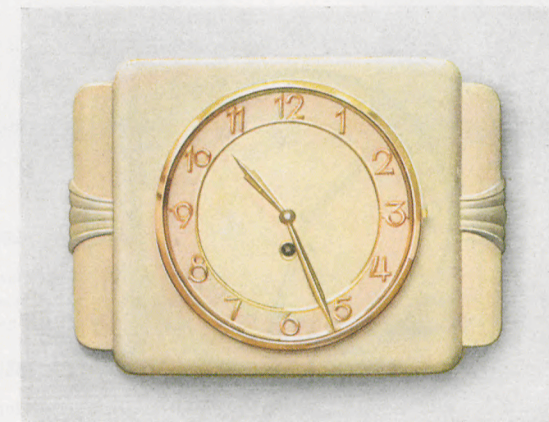

Küchenuhren, Schleiflack
Gruppe 18

18/454

Elfenbeinfarbig
Polierte Metallzahlen, Zeiger und Minutenkreis

21 x 30 cm

8 Tag Pendelgehwerk Nr. 247
Ladenpreis RM. 14.—

18/441

Elfenbeinfarbig
18 cm Goldlunette, vergoldeter Zahlenreif, 8 Tag Pendelgehwerk Nr. 52

21 x 29,5 cm

36/18/441
Synchrongehwerk
Ladenpreis RM. 22.—

18/442

Elfenbeinfarbig mit Caramel-seiten
18 cm Goldlunette, vergoldeter Zahlenreif

21 x 29,5 cm

8 Tag Pendelgehwerk Nr. 52
Ladenpreis RM. 16.—

Küchenuhren, Schleiflack
Gruppe 18

18/449

Elfenbeinfarbig
18 cm Goldlunette, vergoldeter Zahlenreif, 8 Tag Pendelgehwerk Nr. 247

Ladenpreis RM. 17.50

21 x 30 cm

36/18/449

Synchrongehwerk

Ladenpreis RM. 23.—

18/398