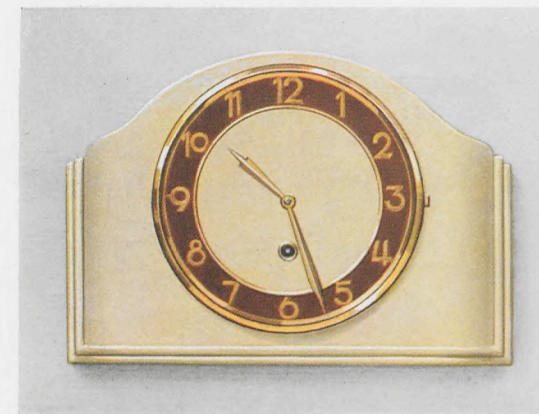

Küchenuhren, Schleiflack
Gruppe 18

18/454

Elfenbeinfarbig
Polierte Metallzahlen, Zeiger und Minutenkreis

21 x 30 cm

8 Tag Pendelgehwerk Nr. 247
Ladenpreis RM. 14.—

18/441

Elfenbeinfarbig
18 cm Goldlunette, vergoldeter Zahlenreif, 8 Tag Pendelgehwerk Nr. 52

21 x 29,5 cm

36/18/441
Synchrongehwerk
Ladenpreis RM. 22.—

18/442

Elfenbeinfarbig mit Caramel-seiten
18 cm Goldlunette, vergoldeter Zahlenreif

21 x 29,5 cm

8 Tag Pendelgehwerk Nr. 52
Ladenpreis RM. 16.—

Küchenuhren, Schleiflack
Gruppe 18

18/449

Elfenbeinfarbig
18 cm Goldlunette, vergoldeter Zahlenreif, 8 Tag Pendelgehwerk Nr. 247

Ladenpreis RM. 17.50

21 x 30 cm

36/18/449

Synchrongehwerk

Ladenpreis RM. 23.—

18/398

Elfenbein mit echt Birke
(wandeliegend), Chromausstattung, 8 Tag Ankergehwerk Nr. 239

Ladenpreis RM. 20.—

21 x 29 cm

36/18/398

Synchrongehwerk

Ladenpreis RM. 26.—

18/395

Elfenbein mit echt Birke
(wandeliegend), Chromausstattung, 8 Tag Pendelgehwerk Nr. 247