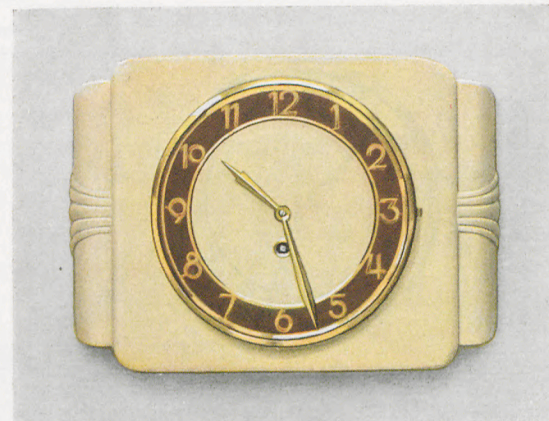

Küchenuhren, Schleiflack
Gruppe 18

18/454

Elfenbeinfarbig
Polierte Metallzahlen, Zeiger und Minutenkreis

21 x 30 cm

8 Tag Pendelgehwerk Nr. 247
Ladenpreis RM. 14.—

18/441

Elfenbeinfarbig
18 cm Goldlunette, vergoldeter Zahlenreif, 8 Tag Pendelgehwerk Nr. 52

21 x 29,5 cm

36/18/441
Synchrongehwerk
Ladenpreis RM. 22.—

18/442

Elfenbeinfarbig mit Caramel-seiten
18 cm Goldlunette, vergoldeter Zahlenreif

21 x 29,5 cm

8 Tag Pendelgehwerk Nr. 52
Ladenpreis RM. 16.—

Küchenuhren, Schleiflack
Gruppe 18

18/449

Elfenbeinfarbig
18 cm Goldlunette, vergoldeter Zahlenreif, 8 Tag Pendelgehwerk Nr. 247

Ladenpreis RM. 17.50

21 x 30 cm

36/18/449

Synchrongehwerk

Ladenpreis RM. 23.—

18/398

Elfenbein mit echt Birke
(wandeliegend), Chromausstattung, 8 Tag Ankergehwerk Nr. 239

Ladenpreis RM. 20.—

21 x 29 cm

36/18/398

Synchrongehwerk

Ladenpreis RM. 26.—

18/395

Elfenbein mit echt Birke
(wandeliegend), Chromausstattung, 8 Tag Pendelgehwerk Nr. 247