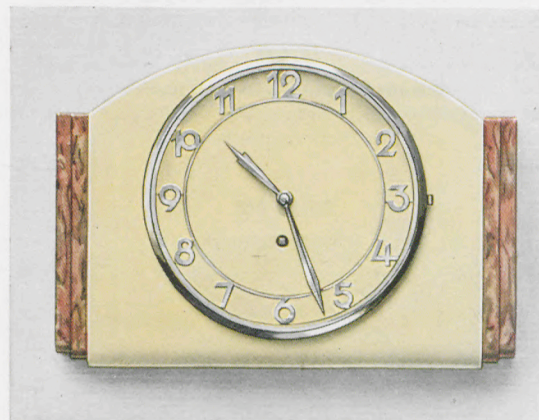

Küchenuhren, Schleiflack
Gruppe 18

18/454

Elfenbeinfarbig
Polierte Metallzahlen, Zeiger und Minutenkreis

21 x 30 cm

8 Tag Pendelgehwerk Nr. 247
Ladenpreis RM. 14.—

18/441

Elfenbeinfarbig
18 cm Goldlunette, vergoldeter Zahlenreif, 8 Tag Pendelgehwerk Nr. 52

21 x 29,5 cm

36/18/441
Synchrongehwerk
Ladenpreis RM. 22.—

18/442

Elfenbeinfarbig mit Caramel-seiten
18 cm Goldlunette, vergoldeter Zahlenreif

21 x 29,5 cm

8 Tag Pendelgehwerk Nr. 52
Ladenpreis RM. 16.—

Küchenuhren, Schleiflack
Gruppe 18

18/449

Elfenbeinfarbig
18 cm Goldlunette, vergoldeter Zahlenreif, 8 Tag Pendelgehwerk Nr. 247

Ladenpreis RM. 17.50

21 x 30 cm

36/18/449

Synchrongehwerk

Ladenpreis RM. 23.—

18/398

Elfenbein mit echt Birke
(wandeliegend), Chromausstattung, 8 Tag Ankergehwerk Nr. 239

Ladenpreis RM. 20.—

21 x 29 cm

36/18/398

Synchrongehwerk

Ladenpreis RM. 26.—

18/395

Elfenbein mit echt Birke
(wandeliegend), Chromausstattung, 8 Tag Pendelgehwerk Nr. 247