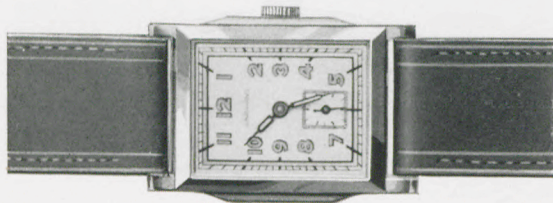

Junghans
Herren-Armbanduhren

GRUPPE 84
10 1/2" Anker, 7 Steine, Metall-Chrom

84/15
Silberblatt mit gedruckten schwarzen Zahlen

84/15 RZ
Silberblatt mit Radiumzahlen und -zeigern

84/12
Silberblatt mit blauen Reliefzahlen

84/12 RZ
Silberblatt mit Radiumzahlen und -zeigern

GRUPPE 84
10 1/2" Anker, 7 Steine, Metall-Chrom

84/17
Silberblatt mit blauen Reliefzahlen

84/17 RZ
Silberblatt mit Radiumzahlen und -zeigern

84/18
Silberblatt mit blauen Reliefzahlen

84/18 RZ
Silberblatt mit Radiumzahlen und -zeigern

84/20 RP
Silberblatt mit blauen Reliefzahlen, Radiumpunkte und -zeiger. Unzerbrechliches Glas

Junghans
Herren-Armbanduhren