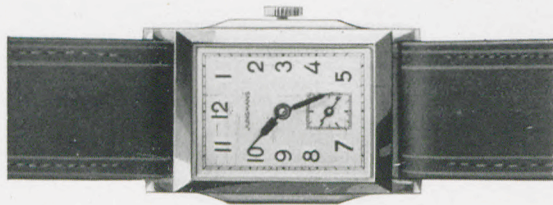

Junghans
Herren-Armbanduhren

GRUPPE 84
10 1/2" Anker, 7 Steine, Metall-Chrom

84/15
Silberblatt mit gedruckten schwarzen Zahlen

84/15 RZ
Silberblatt mit Radiumzahlen und -zeigern

84/12
Silberblatt mit blauen Reliefzahlen

84/12 RZ
Silberblatt mit Radiumzahlen und -zeigern

GRUPPE 84
10 1/2" Anker, 7 Steine, Metall-Chrom

84/17
Silberblatt mit blauen Reliefzahlen

84/17 RZ
Silberblatt mit Radiumzahlen und -zeigern

84/18
Silberblatt mit blauen Reliefzahlen

84/18 RZ
Silberblatt mit Radiumzahlen und -zeigern

84/20 RP
Silberblatt mit blauen Reliefzahlen, Radiumpunkte und -zeiger. Unzerbrechliches Glas

Junghans
Herren-Armbanduhren