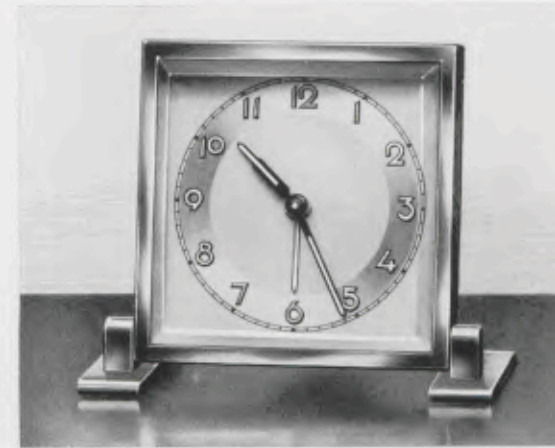

GRUPPE 6

Preiswerte Stiluhren mit 1 Tag Weckerwerk Nr. 60

9 x 10,5 cm

6/104, 6/104 RZ

Verchromt

Zweifarbiges Metallblatt mit oder ohne Radium 1 Tag Weckerwerk Nr. 60