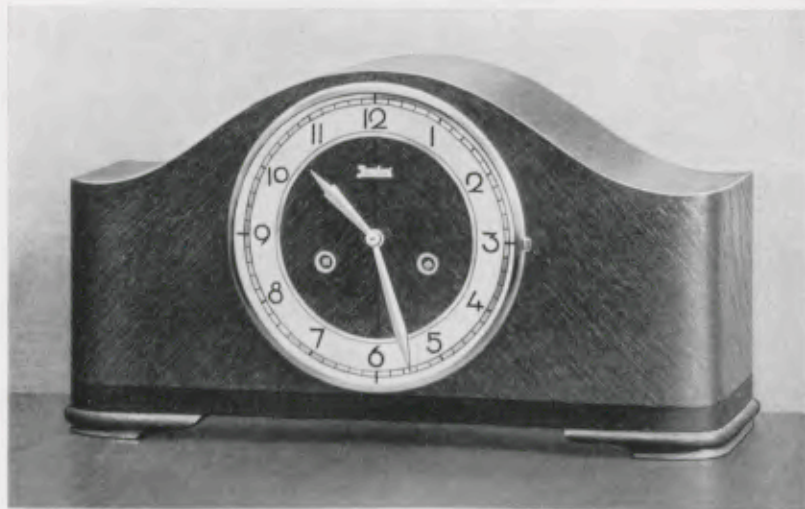

21,5 x 41 cm

17/993

Eiche

18 cm Matt-Chromlunette, versilberter Zahlenreif, Bim Bam 3 Stäbe

Ladenpreis ..... RM. 40.—

In Eiche 40, 42 und 45 lieferbar