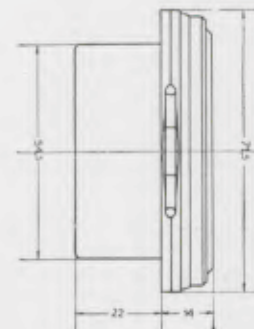

GRUPPE 28

Standuhren

100 x 73 cm

28/178

Kaukasisch Nußbaum poliert
30 cm Zahlenreif und Zeiger matt versilbert
Zahlen verchromt poliert und aufgelegt

GRUPPE 14

Autouhren

7 cm

Autuhr mit Bajonettverschluß

14/18

Messinggehäuse vernickelt
Schwarzblatt mit weißen Zahlen oder Schwarzblatt mit Radiumzahlen und -zeigern
8 Tag Taschenuhr-Präzisionswerk Nr. J 30, 7 Steine

7 cm

Autuhr mit Scharnier

14/23

Messinggehäuse vernickelt
Silberblatt ohne oder mit Radiumzahlen und -zeigern
8 Tag Taschenuhr-Präzisionswerk Nr. J 30, 7 Steine