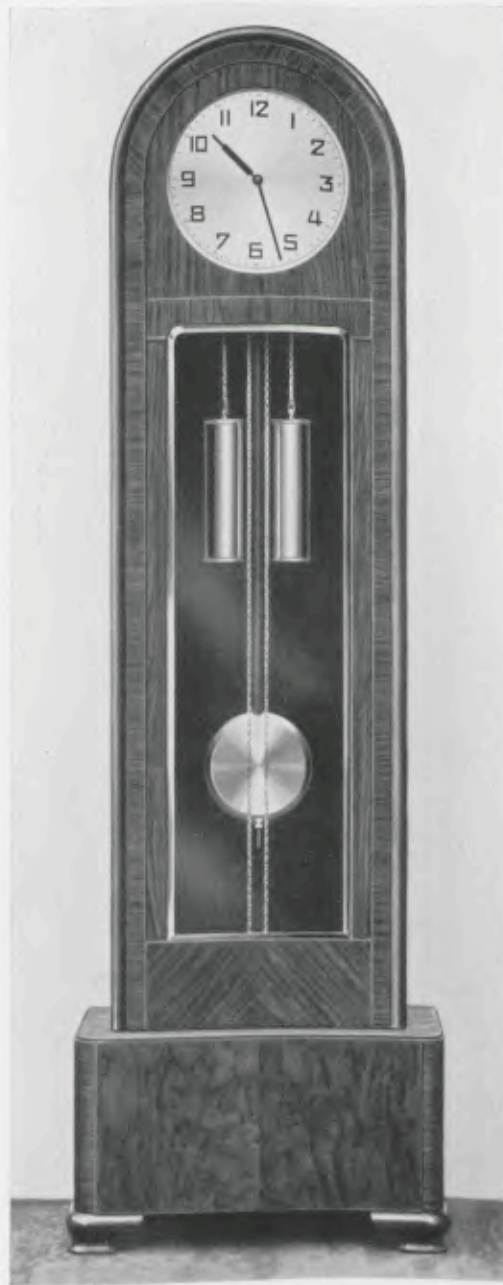

190 x 68 cm

28/199

Eiche mit Nußbaum poliert
Facetteglas, 33 cm Goldblatt

GRUPPE 28

Standuhren

194 x 70 cm

28/183

Eiche mit kaukasisch Nußbaum poliert
Facetteglas, 36 cm Silberzahlenreif