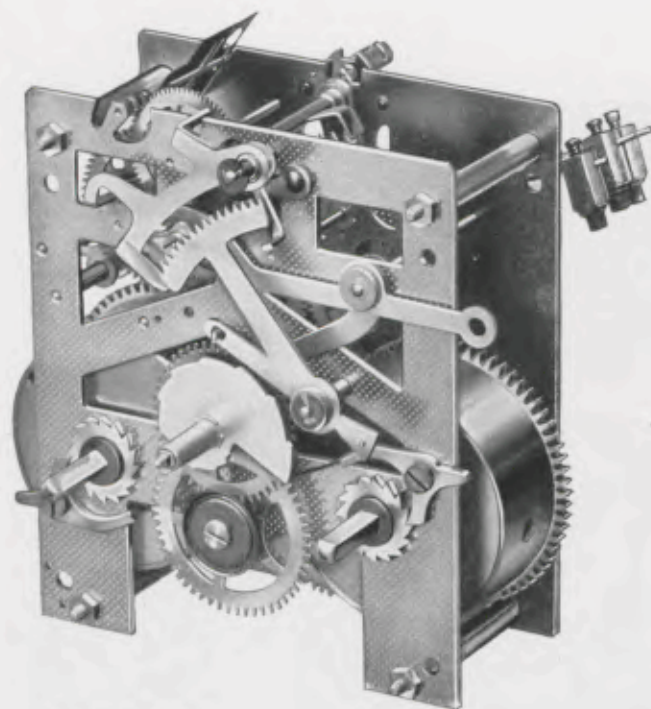

GRUPPE 17

Tischuhren

Platzen 11 x 9,5 cm

Nr. 278

14 Tag Halbstund-Rechenschlagwerk auf Bim Bam 3 Stäbe. Kräftige Platinen, durch Dessinierung noch besonders verstärkt. Herausnehmbare Federhäuser