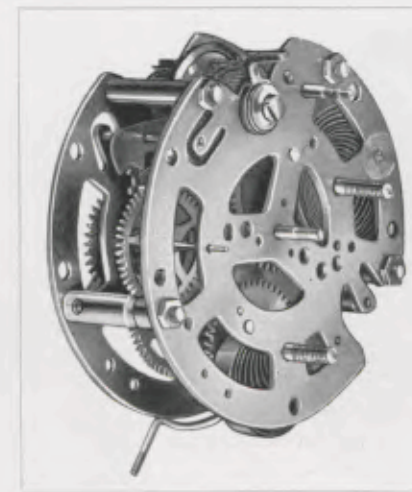

7 x 7 cm

101/79 RZ

Schweinsleder

Silberblatt mit Radiumzahlen und -zeigern
1 Tag Weckerwerk Nr. J 36 mit 7 Steinen

GRUPPE 6
Preiswerte Stiluhren mit 1 Tag Weckerwerk Nr. 60

Nr. 60

Platinen 54 mm

Zuverlässiges 1 Tag Weckerwerk. Weckerstellung durch großen Weckerzeiger auf dem Zifferblatt, daher genau einstellbar