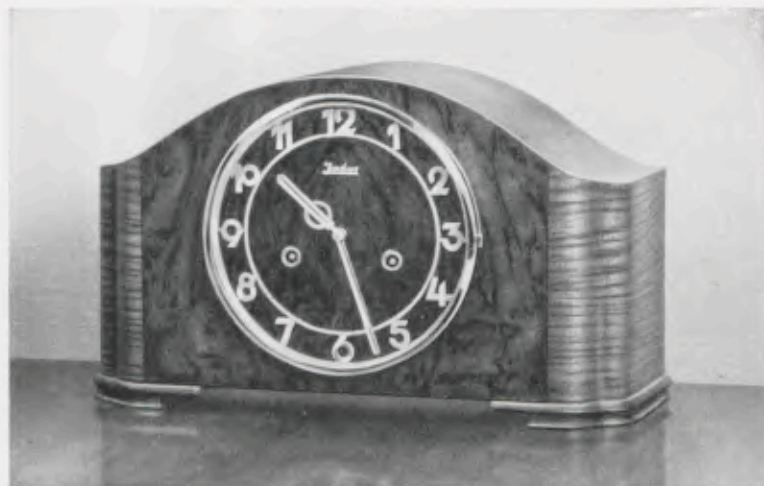

18 cm Goldlunette, vergoldeter Zahlenreif, Bim Bam 5 Stäbe, Bügelgong

Ladenpreis RM. 60.—

Auch mit $\frac{1}{4}$ Westminsterschlag lieferbar

GRUPPE 17

Tischuhren in kaukasisch Nußbaum poliert

20,5 x 33 cm

17/939