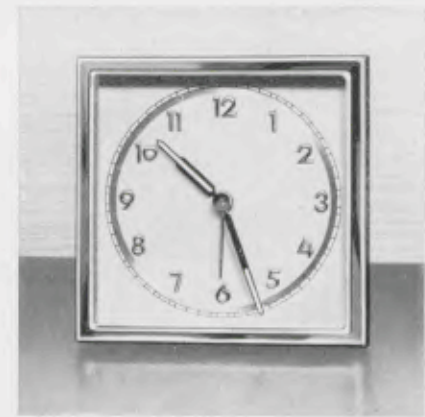

3/88 RP

7,5 x 7,5 cm