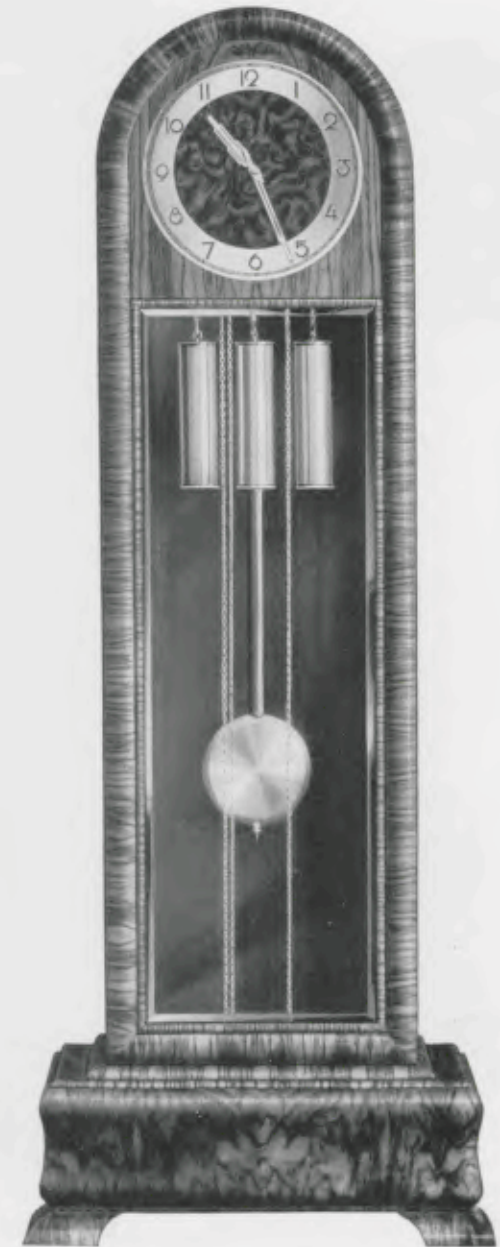

194 x 58 cm

28/200

Nußbaum poliert
Facetteglas, 30 cm Goldblatt

GRUPPE 28

Standuhren

192 x 74 cm

28/170

Kaukasisch Nußbaum poliert
36 cm Zahlenreif und Zeiger matt versilbert