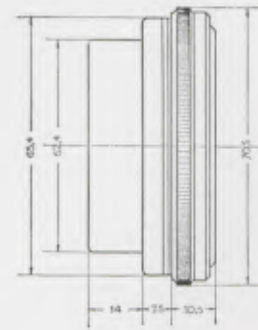

GRUPPE 14

Autouhren

7 cm