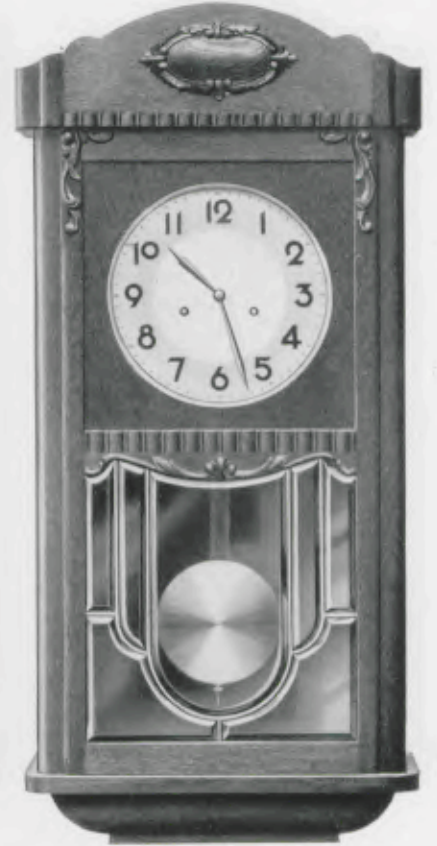

Facetteglas
Bim Bam 3 Stäbe

77 x 36 cm

25/524

Eiche

Facettegläser
Bim Bam 4 Stäbe

77 x 36 cm

25/525

Eiche