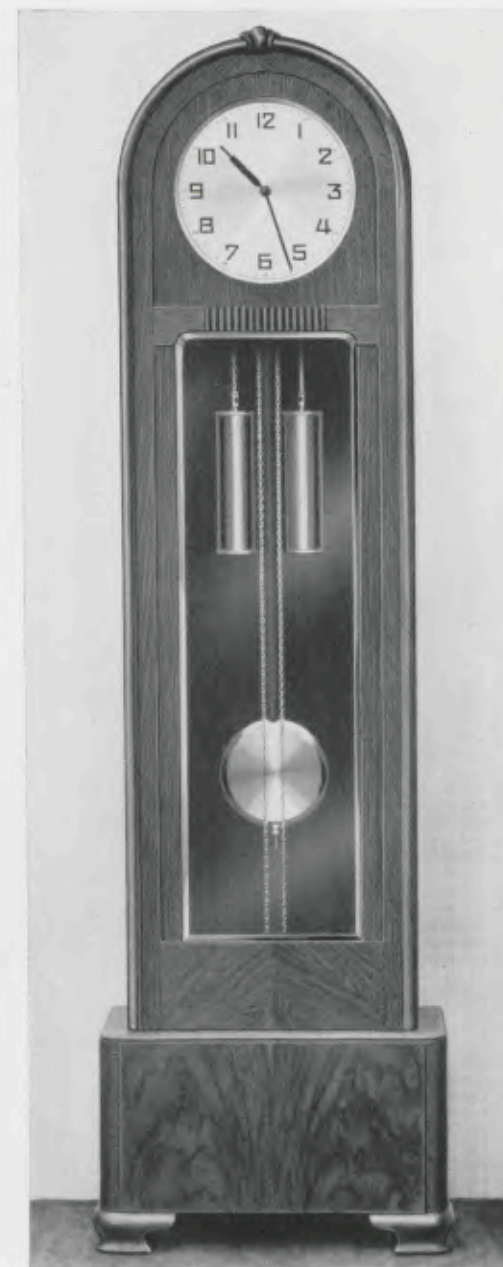

194 x 58 cm

28/195

Eiche mit Nußbaum poliert

Facetteglas, 30 cm Goldblatt