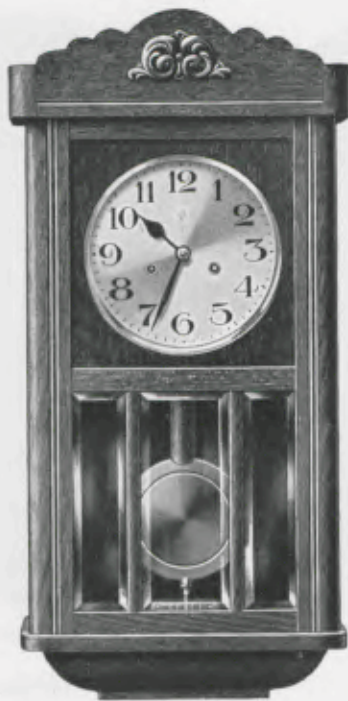

GRUPPE 24

Wanduhren, halblange Form

Gossau I und II

63,5 x 31,5 cm

24/111

Eiche
Gewöhnliche Gläser

24/113

Eiche
Facettegläser

18 cm - 7" Silberblatt

14 Tag 1/2 Stund-Rechenschlagwerk, Bim Bam 3 Stäbe

In allen Eichenfarben lieferbar