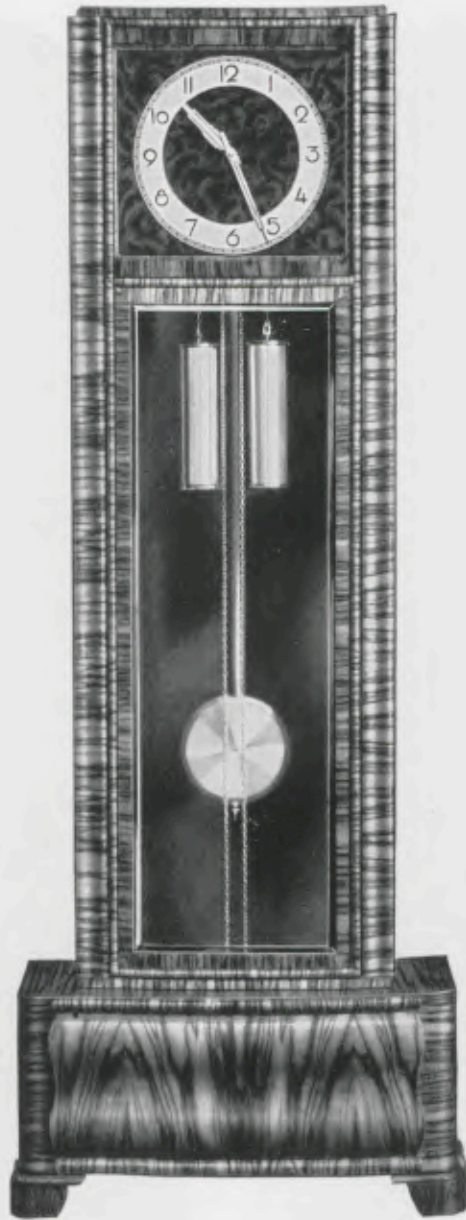

192 x 74 cm

28/180

Kaukasisch Nußbaum poliert
36 cm Zahlenreif und Zeiger matt versilbert
Zahlen verchromt poliert und aufgelegt

GRUPPE 28

Standuhren

100 x 73 cm

28/178

Kaukasisch Nußbaum poliert
30 cm Zahlenreif und Zeiger matt versilbert
Zahlen verchromt poliert und aufgelegt