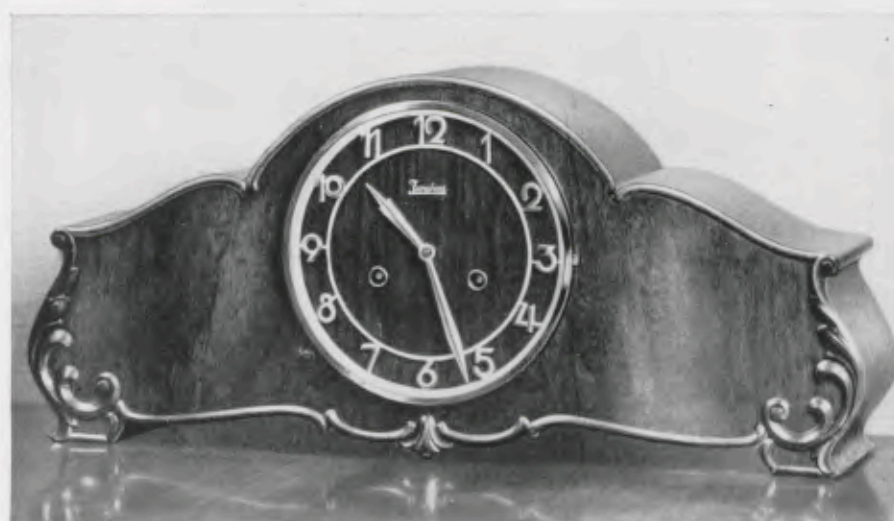

23 x 53,5 cm

17/822

Nußbaum feinmatt, antik behandelt

18 cm Goldlunette, vergoldeter Zahlenreif mit gewölbten Zahlen, Bim Bam 5 Stäbe, Bügelgong, Gongabsteller

Ladenpreis ..... RM. 80.—