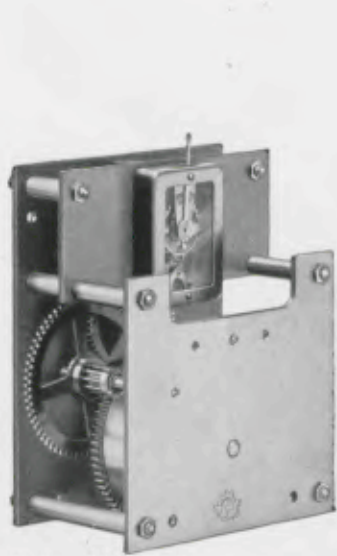

36/18/328

Synchron-Gehwerk
Ladenpreis RM. 27.—

18/340

Rahmen Buche hell, Glaszifferblatt
Ladenpreis RM. 22.—
8 Tag Ankergehwerk Nr. 246

36/18/340

Synchron-Gehwerk
Ladenpreis RM. 27.—

Platinen 9,5 x 7,5 cm

Nr. 146