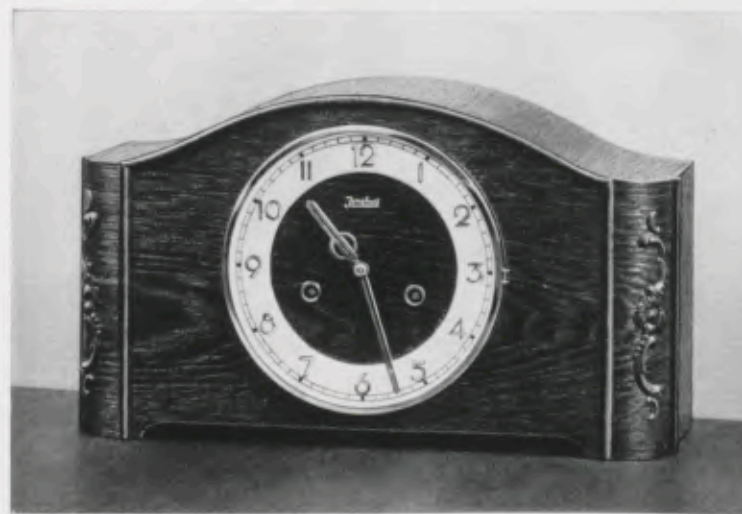

20,5 x 35 cm

17/927

Eiche

17 cm Chromlunette, Silberzahlenreif mit erhabenen, polierten Zahlen, Bim Bam 3 Stäbe

Ladenpreis ..... RM. 38.—

In Eiche 40, 42 und 45 lieferbar