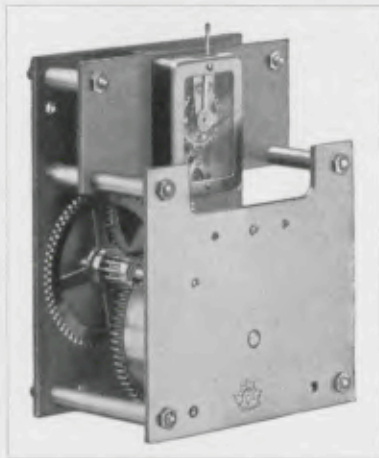

14 Tag Pendelgehwerk, Chromlünette, Silberblatt
Minutenkreis-Durchmesser 262 mm, Hintergehäuse-Durchmesser 280 mm
Lünetten-Durchmesser 332 mm, Hintergehäuse-Tiefe 80 mm

Nr. 146
Platinen 9,5 x 7,5 cm
8 Tag Marine-Präzisionswerk mit 7 Steinen,
staubdicht abgedeckte Taschenuhrhemmung