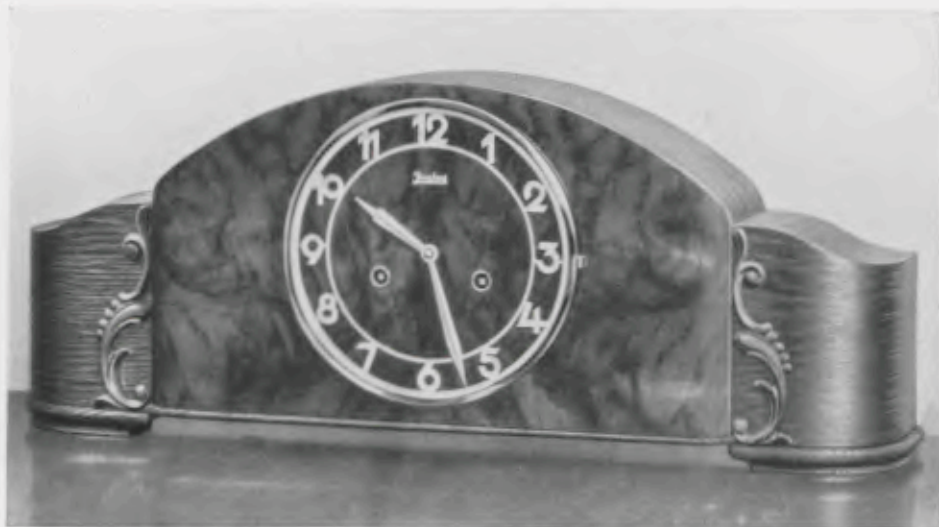

22 x 56 cm

17/938

Eiche mit kaukasisch Nußbaum poliert

18 cm Goldlunette, vergoldeter Zahlenreif, Bim Bam 5 Stäbe, Bügelgong, Gongabsteller

Ladenpreis RM. 56.—

22 x 43 cm

17/936

Eiche mit kaukasisch Nußbaum poliert