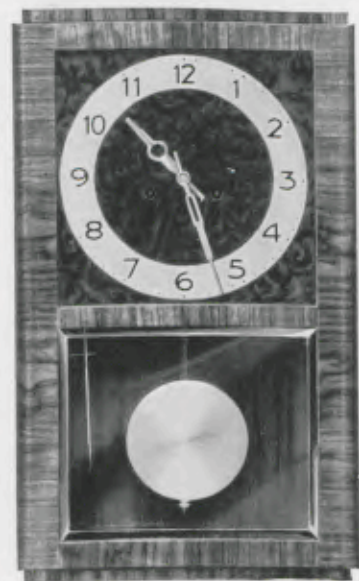

GRUPPE 27
Wanduhren, moderne Form

49 x 29 cm

27/41

Kaukasisch Nußbaum poliert
20,5 cm Silberzahlenreif mit Nußbaum imitiert
8 Tag 1/2 Stund-Schlagwerk, Bim Bam 3 Stäbe

54 x 33 cm

27/33

Kaukasisch Nußbaum poliert
Silberzahlenreif 24 x 24 cm
14 Tag 1/2 Stund-Schlagwerk, Bim Bam 4 Stäbe