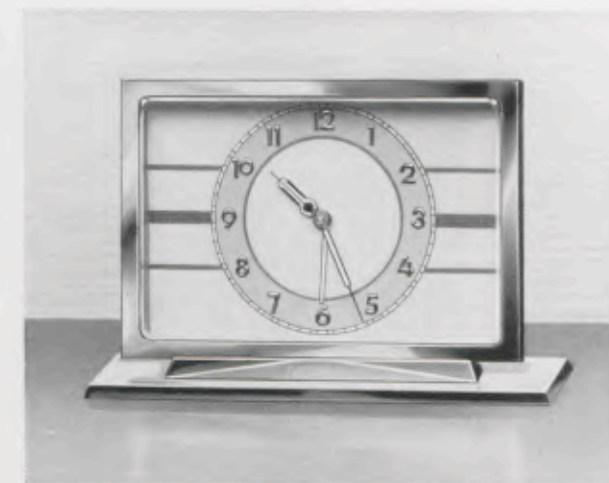

GRUPPE 3

Stiluhren mit zuverlässigem 8 Tag Ankergehwerk Nr. 240

8,5 x 12,5 cm

3/108 RP

Verchromt mit vergoldetem Sockelzwischenstück

Zweifarbigen Metallblatt mit aufgelegten, gewölbten Goldzahlen Radiumpunkte und -zeiger, 8 Tag Ankergehwerk Nr. 240

Ladenpreis ..... RM. 22.—