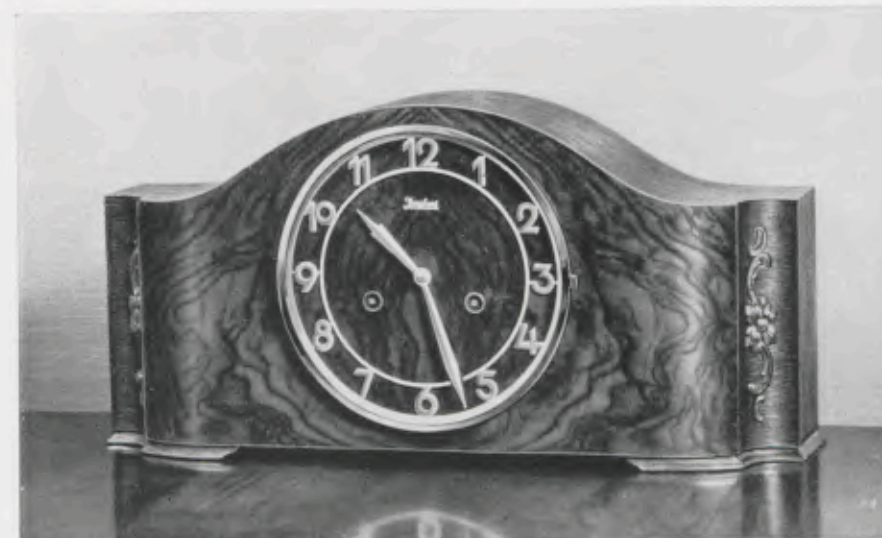

21,5 x 41,5 cm

17/890

Eiche mit kaukasisch Nußbaum poliert
18 cm Chromlunette, matt versilberter Zahlen-
reif, Bim Bam 3 Stäbe

Ladenpreis RM. 45.—

GRUPPE 17

Tischuhren in Eiche mit polierter Nußbaumfront

21 x 44 cm