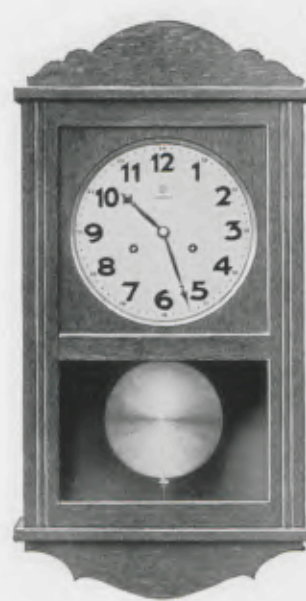

GRUPPE 24
Wanduhren, halblange Form

55 x 28 cm

24/127

Eiche