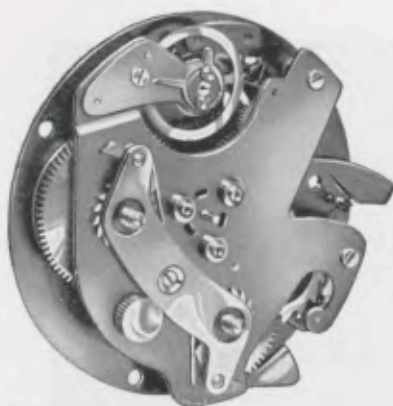

GRUPPE 5

Junghans

S T I L U H R E N

GRUPPE 5

Stiluhren mit extra flachem Qualitäts-Werk Nr. J 66

Platinen 52,5 mm

Nr. J 66

Sehr flaches und ganggenaues Weckerwerk mit Taschenuhrgang. Abnehmbare Anker- und Balancebrücke. Seitlich herausnehmbare Federhäuser. Massive Stahltriebe, 2 Decksteine