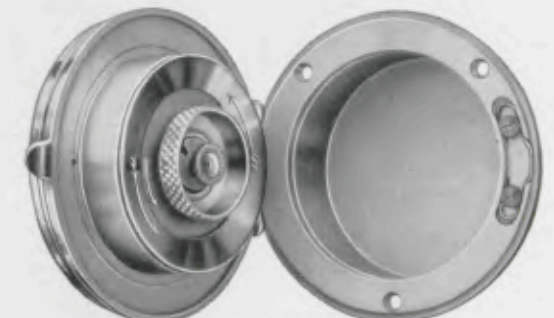

Autuhr mit Scharnier

14/23

Messinggehäuse vernickelt
Silberblatt ohne oder mit Radiumzahlen und -zeigern
8 Tag Taschenuhr-Präzisionswerk Nr. J 30, 7 Steine