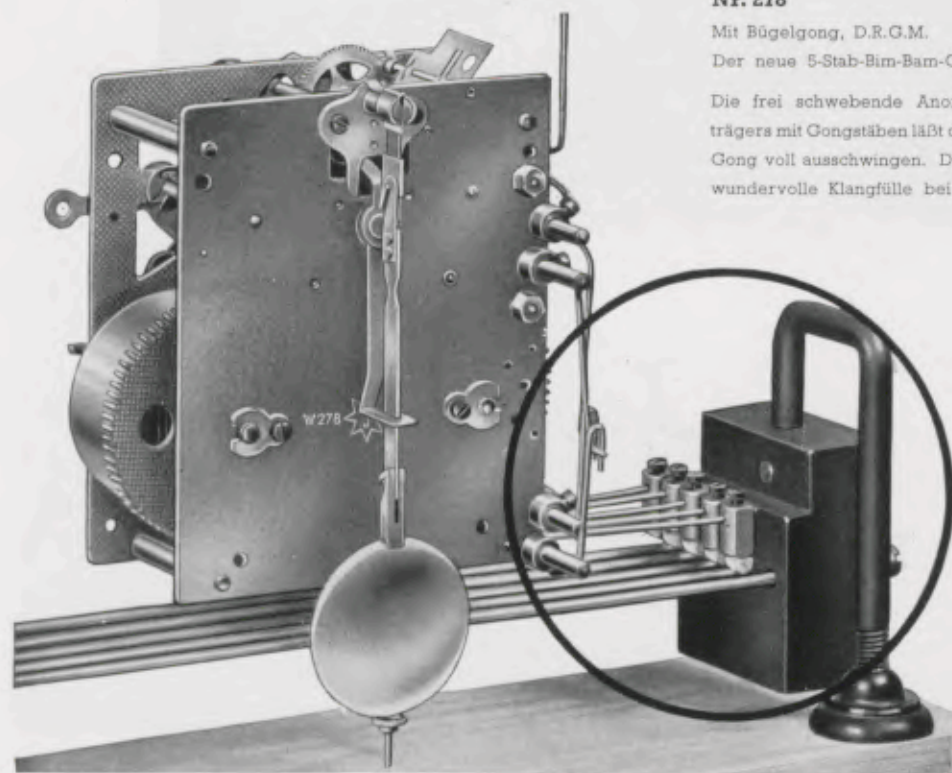

Nr. 278

Mit Bügelgong, D.R.G.M.
Der neue 5-Stab-Bim-Bam-Gong

Die frei schwebende Anordnung des Gongträgers mit Gongstäben läßt den angeschlagenen Gong voll ausschwingen. Das Ergebnis ist eine wundervolle Klangfülle bei jedem Schlag