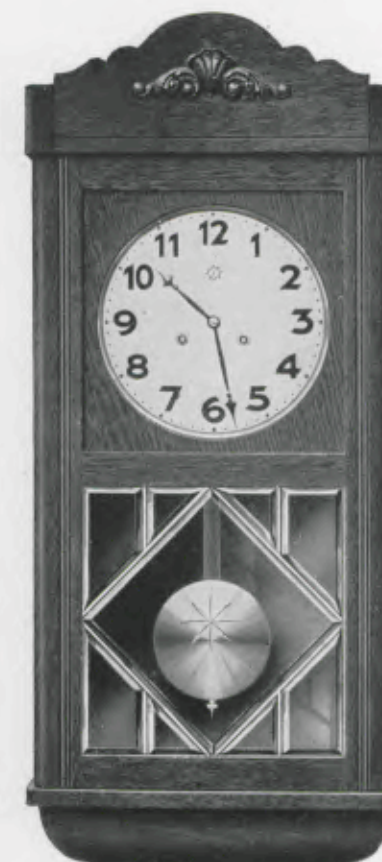

Glogau III

79 x 36 cm
25/442

Eiche
Messingverglasung Nr. 102

20,5 cm – 8° Silberblatt

14 Tag $\frac{1}{2}$ Stund-Rechenschlagwerk, Bim Bam 4 Stäbe

In allen Eichenfarben lieferbar