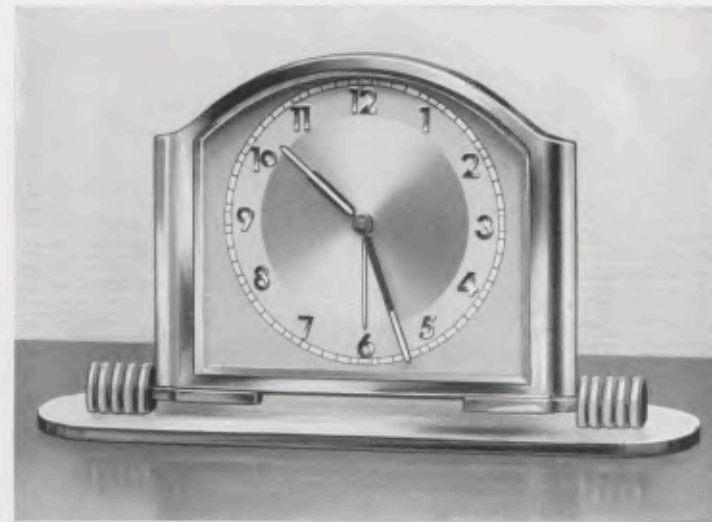

GRUPPE 2

Stiluhren mit flachem Weckerwerk Nr. 81

10,5 x 18 cm

2/85 RP

Verchromt, drehbarer Rahmen

Zweifarbigen Metallblatt mit aufgelegten Chromzahlen, Radiumpunkte und -zeiger, 1 Tag Weckerwerk Nr. 81

Ladenpreis ..... RM. 15.50