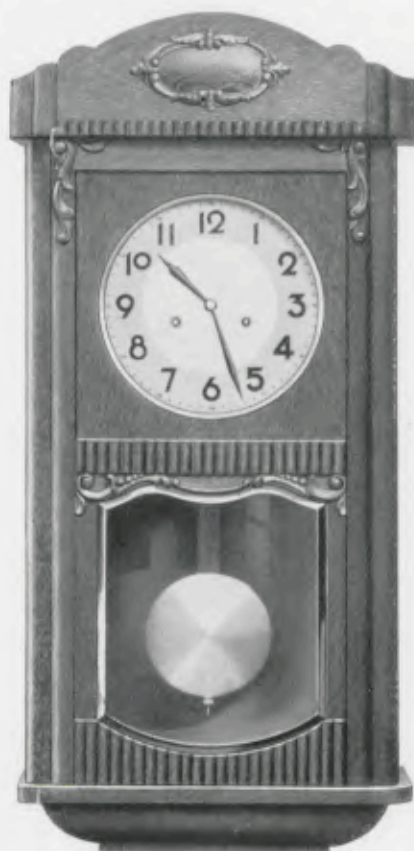

GRUPPE 25
Wanduhren, lange Form

77 x 36 cm

25/526

Eiche
Facetteglas
20,5 cm = 8" Silberblatt