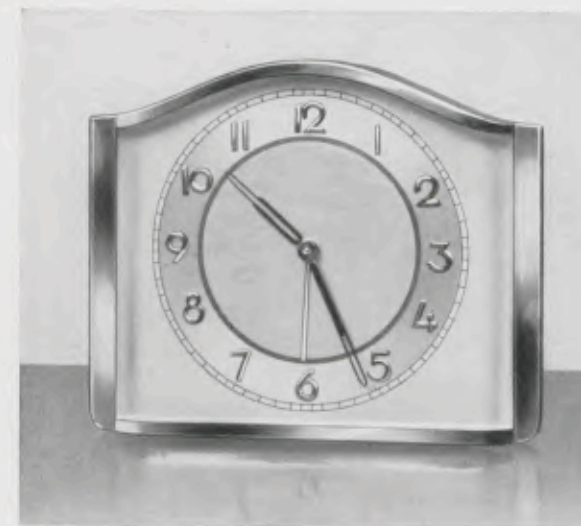

10 x 12 cm

3/105 RP

Verchromt

Zweifarbige Metallblatt mit aufgelegten, gewölbten Chromzahlen, Radiumpunkte und -zeiger, 8 Tag Ankergehwerk Nr. 240

Ladenpreis ..... RM. 17.—