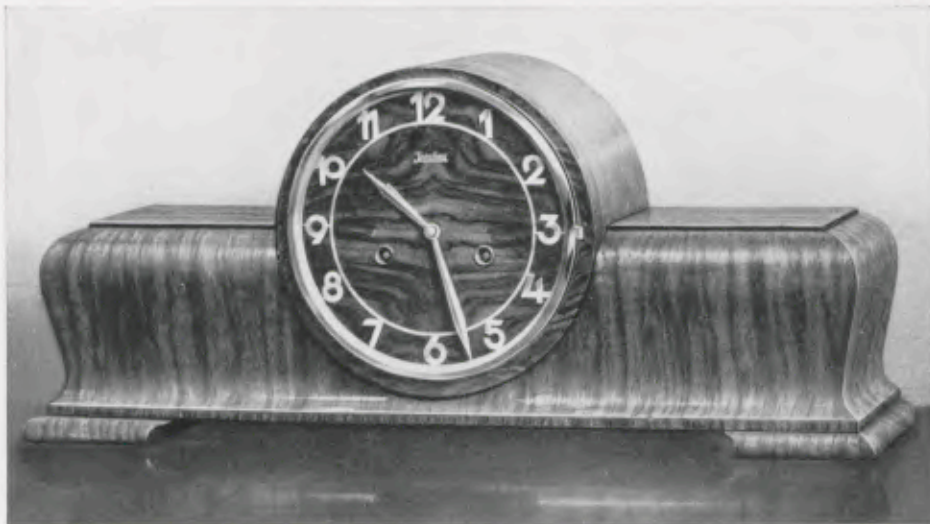

23 x 53 cm

17/823

Kaukasisch Nußbaum poliert

18 cm Goldlunette, matt vergoldeter Zahlenreif, Bim Bam 5 Stäbe, Bügelgong

Ladenpreis . RM. 80.—