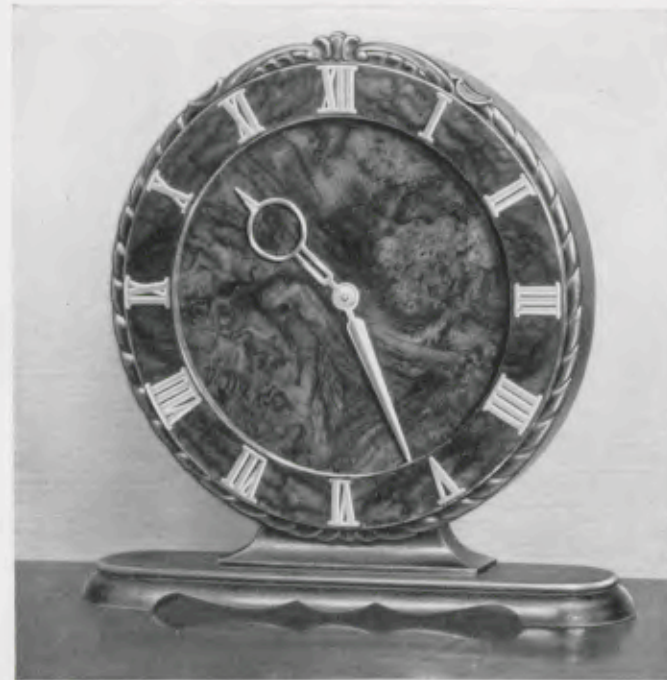

GRUPPE 3

Schreibtischuhren mit 8 Tag Ankergehwerk Nr. 240

3/54

Kaukasisch Nußbaum poliert
Chromsockel, verchromte Zahlen, Zeiger unter
Glas, 8 Tag Ankergehwerk Nr. 240
Ladenpreis ..... RM. 33.—

23 x 23 cm

3/55

Nußbaum, antik behandelt, mit kaukasisch
Nußbaum poliertem Zahlenreif
Matt vergoldete Zahlen, Zeiger unter Glas
8 Tag Ankergehwerk Nr. 240
Ladenpreis ..... RM. 33.—

GRUPPE 17

Junghans

T I S C H U H R E N