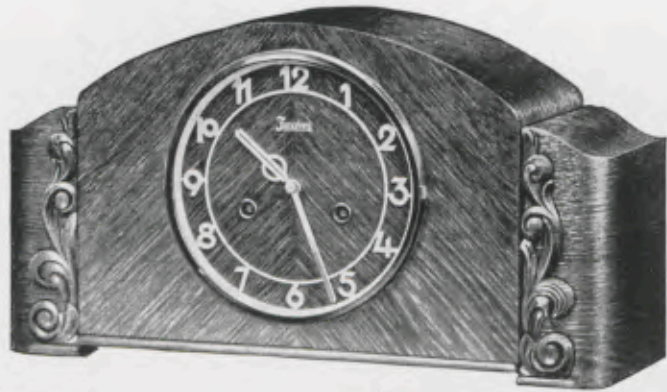

Ladenpreis RM. 38.—

In Eiche 40, 42 und 45 lieferbar

GRUPPE 17
Tischuhren in Eiche

21 x 39 cm

17/813

Eiche

17 cm Chromlunette, matt versilberter Zahlenreif, Bim Bam 3 Stäbe

Ladenpreis RM. 36.—