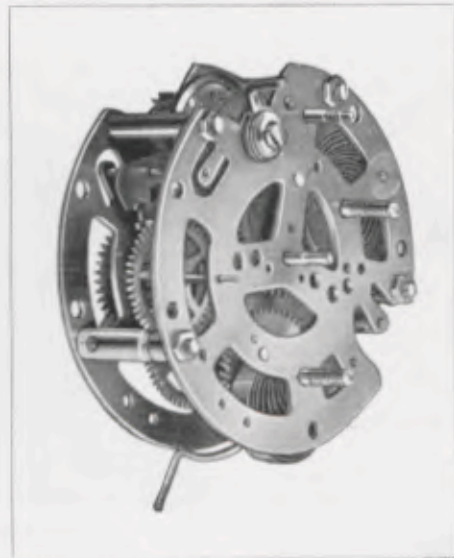

1 Tag Wecker, Kleinwerk Nr. 250

GRUPPE 54

Kleine Metall-Wecker mit Werk Nr. 60

Nr. 60

Platinen 54 mm
Zuverlässiges 1 Tag Weckerwerk.
Weckerstellung durch großen
Weckerzeiger auf dem Ziffer-
blatt, daher genau einstellbar