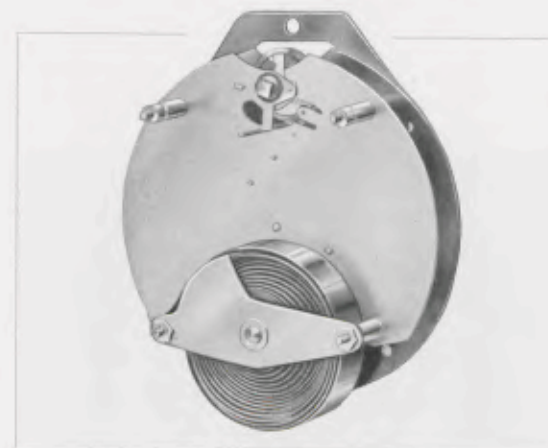

GRUPPE 19
Küchenuhren in Steingutgehäusen

Nr. 246

Platinen 84,3 mm
Zuverlässiges 8 Tag Ankergehwerk, 2 Steinkörner, Nivarox-Spirale, unempfindlich gegen Temperaturschwankungen