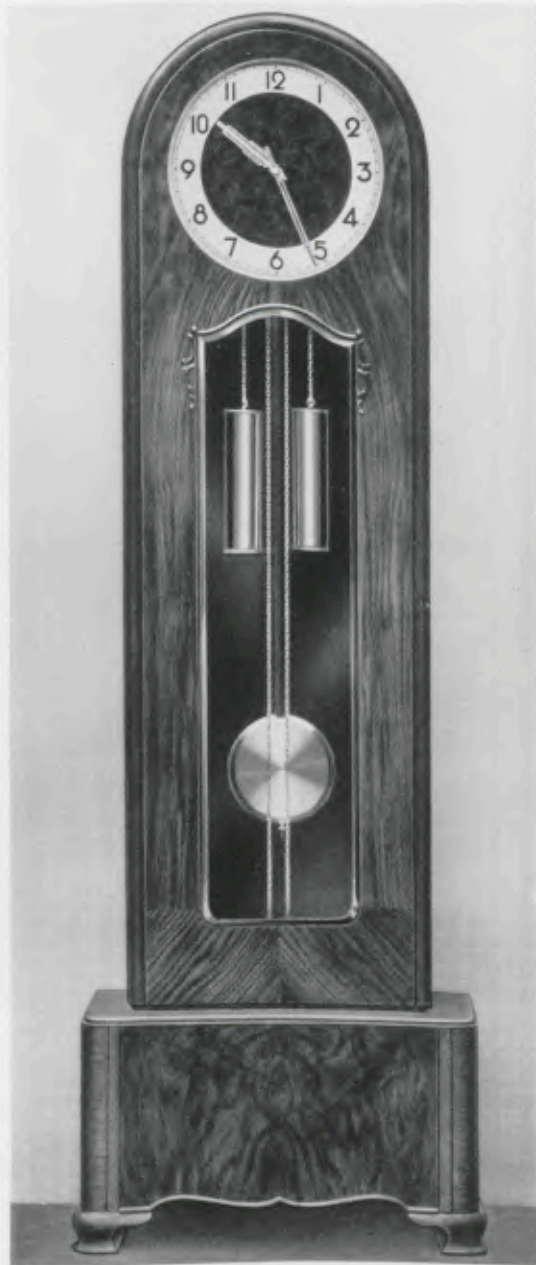

28/195

Eiche mit Nußbaum poliert

Facetteglas, 30 cm Goldblatt

GRUPPE 28

Standuhren

195 x 68 cm

28/196

Eiche
Facetteglas, 36 cm Silberzahlenreif