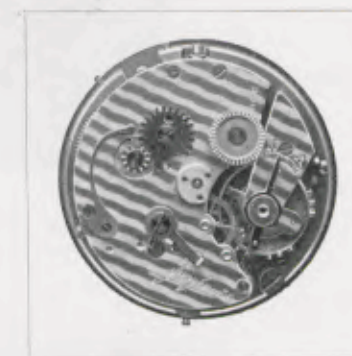

101/160 RZ

Schweinsleder

Silberblatt mit Radiumzahlen und -zeigern,
1 Tag Weckerwerk Nr. J 86, Frontabsteller

Ladenpreis RM. 23.—

GRUPPE 101
Reiseuhren in Lederetuis

7 x 7 cm

Kleine Reiseuhr geöffnet, schönes, getöntes und klares Zifferblatt
mit Radiumzahlen und -zeigern