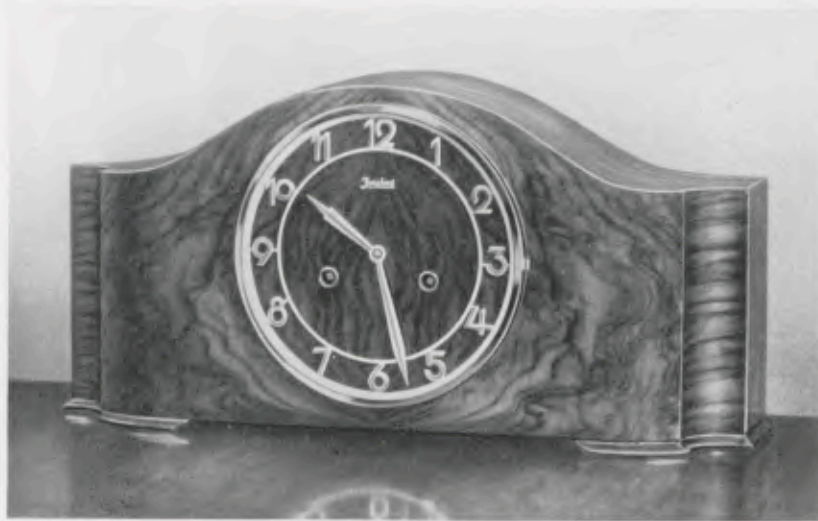

GRUPPE 17

Tischuhren in kaukasisch Nußbaum poliert

21,5 x 44,5 cm

17/843

Kaukasisch Nußbaum poliert

18 cm Chromlünette, matt versilberter Zahlenreif, Bim Bam 5 Stäbe, Bügelgong

Ladenpreis RM. 55.—

21,5 x 43 cm