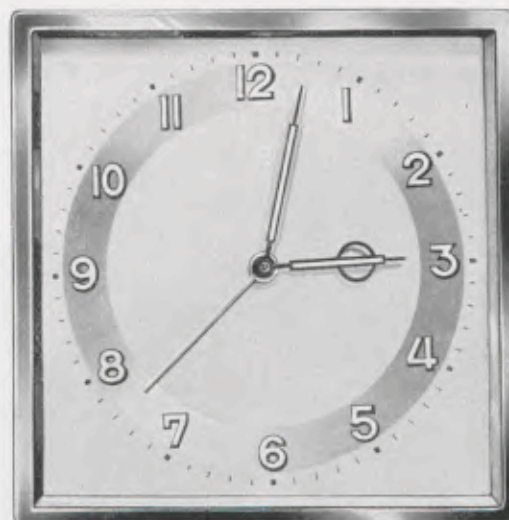

GRUPPE 2

Stiluhren mit flachem Weckerwerk Nr. 81

13 x 13 cm
2/117, 2/117 RZ
Verchromt. Zweifarbiges Metallblatt mit oder ohne Radium-
zahlen und -zeiger, 1 Tag flaches Weckerwerk Nr. 81