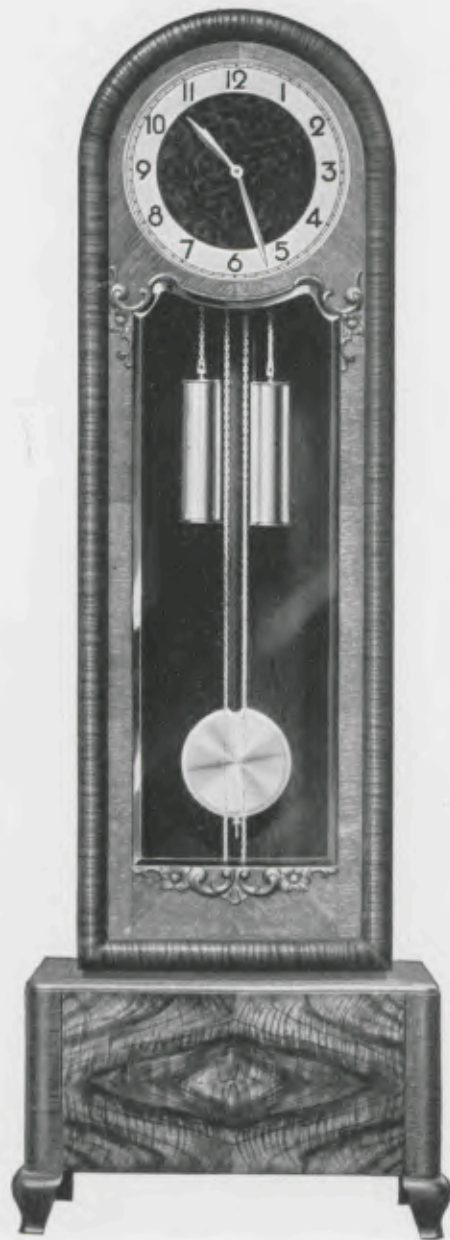

190 x 68 cm

28/199

Eiche mit Nußbaum poliert
Facetteglas, 33 cm Goldblatt

GRUPPE 28

Standuhren

194 x 70 cm

28/183

Eiche mit kaukasisch Nußbaum poliert
Facetteglas, 36 cm Silberzahlenreif