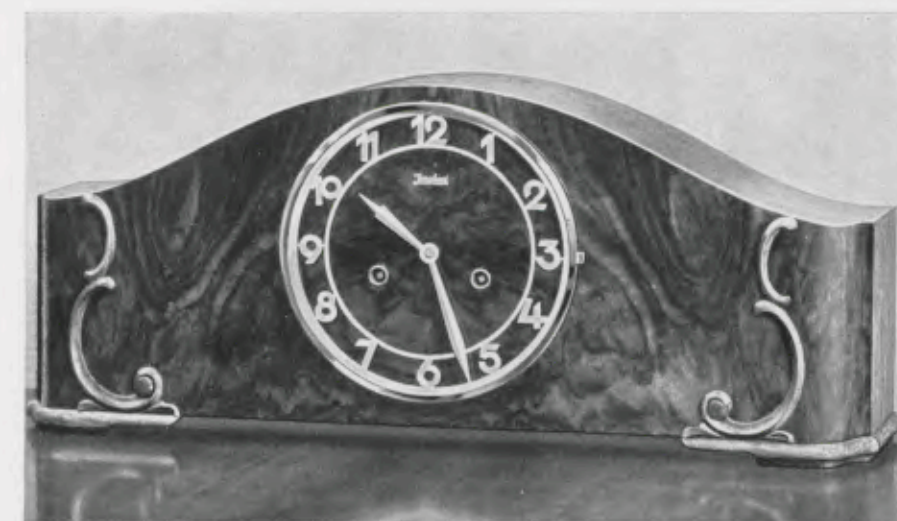

GRUPPE 17

Tischuhren in kaukasisch Nußbaum poliert

23 x 47 cm

17/1001

Kaukasisch Nußbaum poliert

18 cm Goldlünette, vergoldeter Zahlenreif, Bim Bam 5 Stäbe, Bügelgong

Ladenpreis RM. 65.—

22 x 52 cm