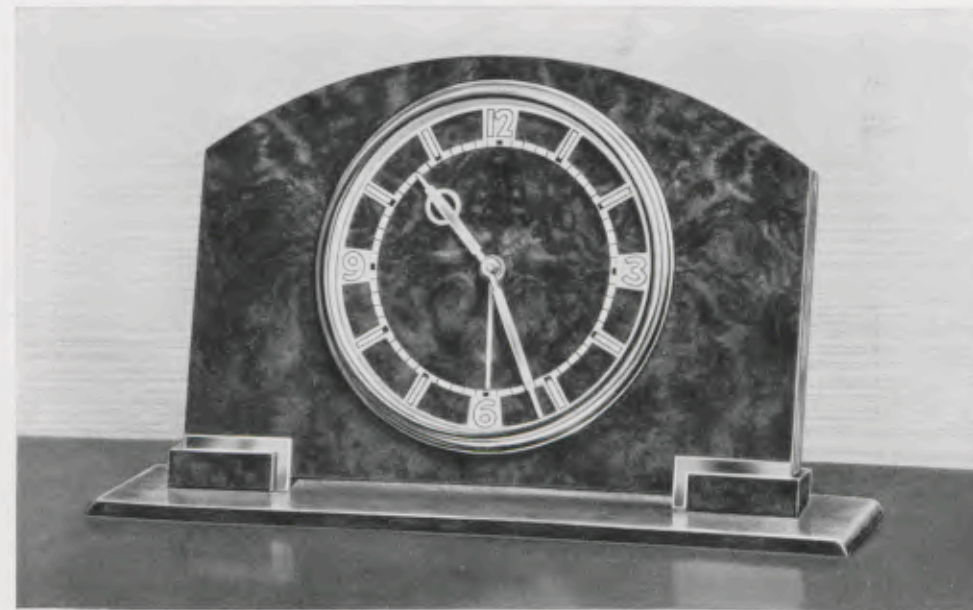

GRUPPE 3

Stiluhren mit flachem Weckerwerk Nr. 81

13 x 22,5 cm

3/130 RZ

Kaukasisch Nußbaummaser poliert mit Chromsockel
Chromlunette, Silberzahlenreif mit Radiumausstattung
1 Tag Weckerwerk Nr. 81

Ladenpreis ..... RM. 22.—