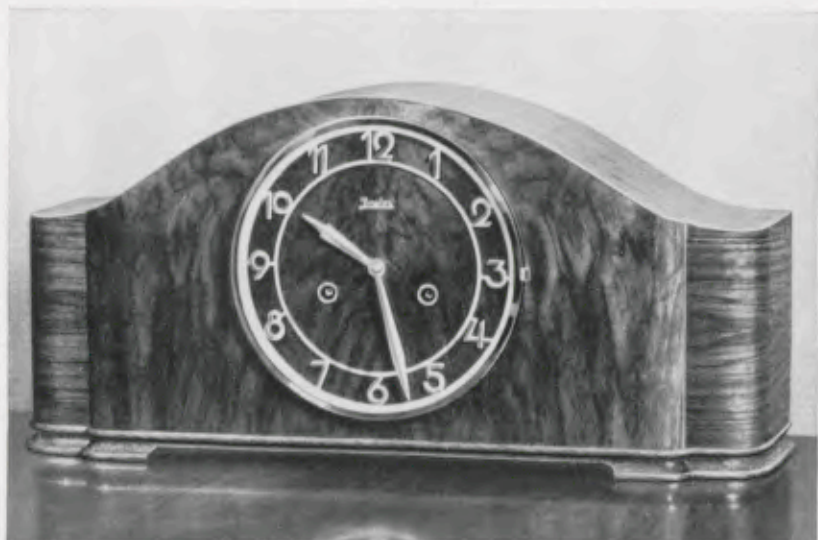

23 x 47 cm

17/835

Kaukasisch Nußbaum poliert

18 cm Chromlünette, Silberzahlenreif mit gewölbten Zahlen, Bim Bam 5 Stäbe, Bügelgong, Gongabsteller

Ladenpreis ..... RM. 65.—

36/17/835

Synchron-Schlagwerk, Bim Bam 3 Stäbe

Ladenpreis ..... RM. 76.—