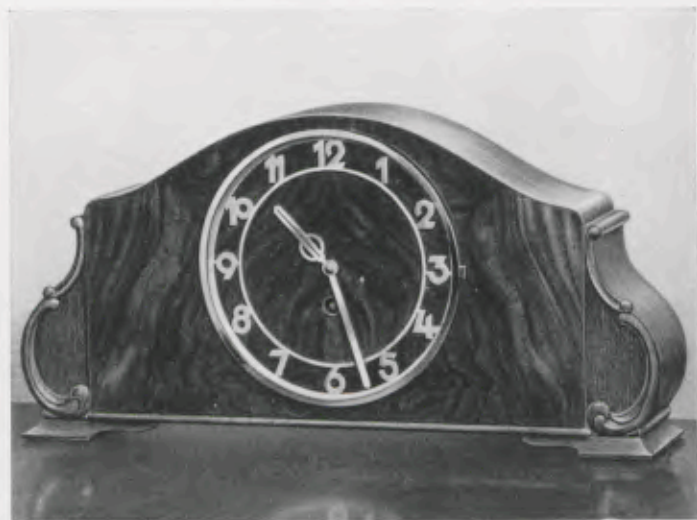

GRUPPE 10
Schreibtischuhren mit Holzgehäusen

10/78

Eiche mit kaukasisch Nußbaum poliert
17 cm Chromlünette, matt versilberter
Zahlenreif, 8 Tag Pendelgehwerk Nr. 52,
Vorn-Aufzug

36/10/78

Synchron-Gehwerk

Ladenpreis ..... RM. 40.—

10/78

20 x 40 cm