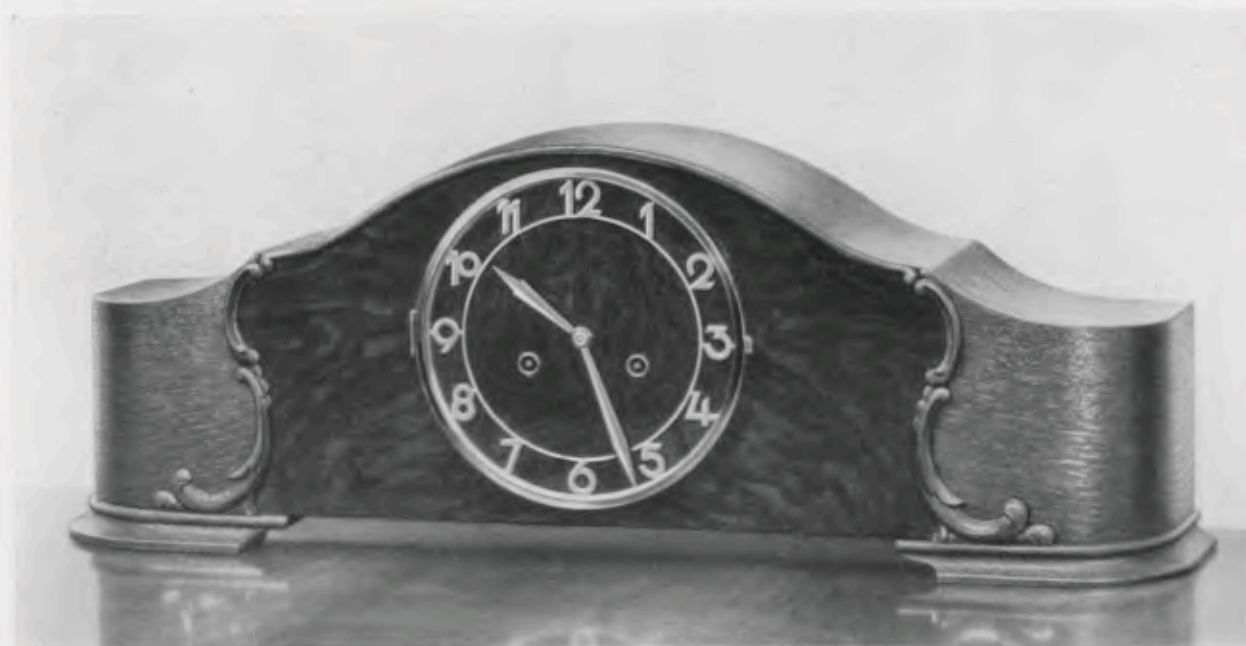

Eiche mit kaukasisch Nußbaum poliert

18 cm Goldlunette, vergoldeter Zahlenreif mit gewölbten Zahlen, Bim Bam 5 Stäbe, Bügelgong

Ladenpreis RM. 60.—

23,5 x 66 cm

17/1039

Eiche mit kaukasisch Nußbaum poliert