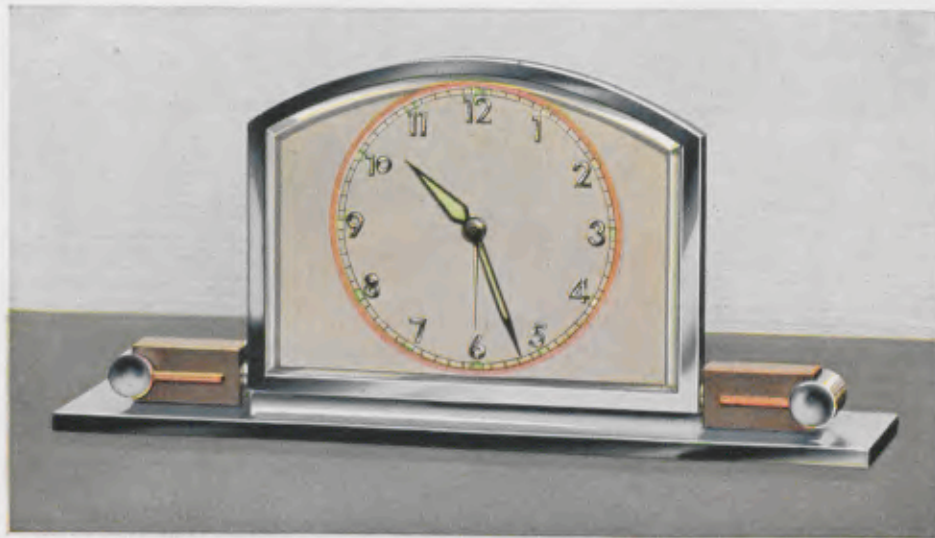

9,5 x 21,5 cm

5/372 RP

Verchromt, poliert und brüniert, drehbarer Rahmen
Farbiges Metallblatt mit verchromten Reliefzahlen, Radiumpunkte
und -zeiger, 8 Tag Ankergehwerk Nr. J 44

Ladenpreis ..... RM. 37.—

GRUPPE 5

Schreibtischuhren von ganz besonders hochstehender Qualität aus Metall
in Verbindung mit Kristallglas, 8 Tag Ankergehwerk Nr. J 44 mit 7 Steinen