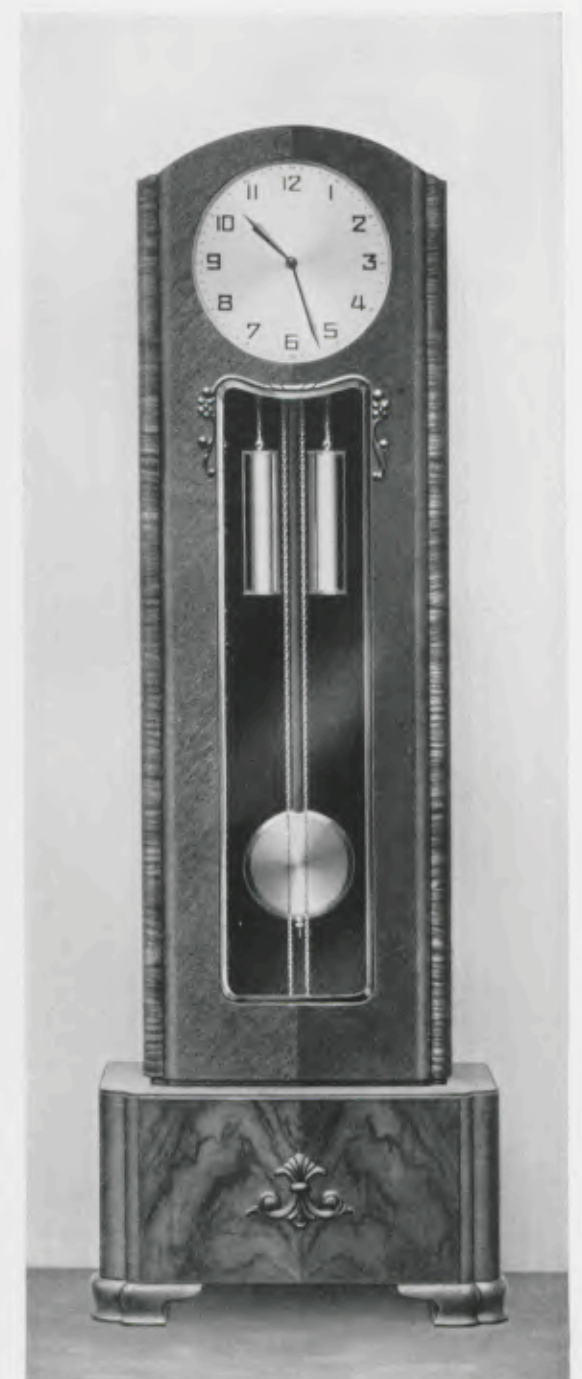

195 x 68 cm

28/197

Eiche mit kaukasisch Nußbaum poliert
Facetteglas, 36 cm Goldzahlenreif

GRUPPE 28

Standuhren

190 x 68 cm

28/198

Eiche
Facetteglas, 33 cm Silberblatt