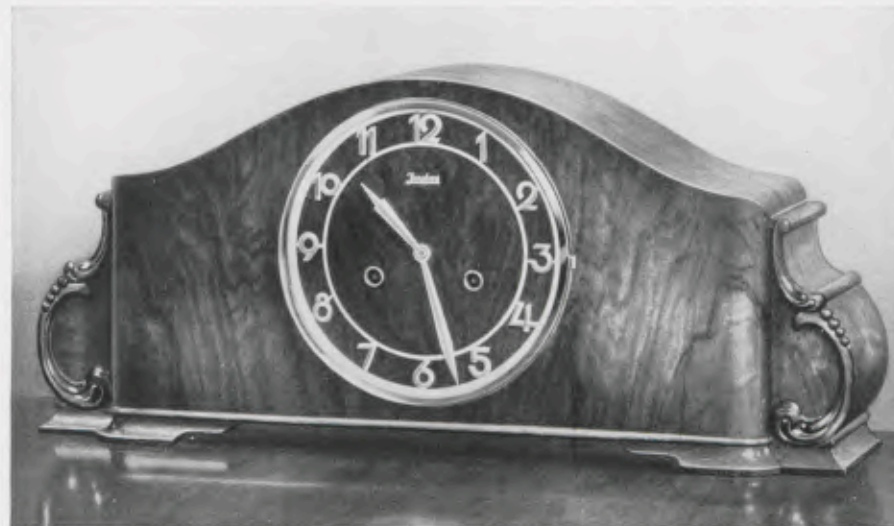

GRUPPE 17

Tischuhren in Nußbaum, antik behandelt

22,5 x 51 cm

17/950

Nußbaum feinmatt, antik behandelt

18 cm Goldlunette, vergoldeter Zahlenreif mit gewölbten Zahlen, Bim Bam 5 Stäbe, Bügelgong

Ladenpreis ..... RM. 65.—