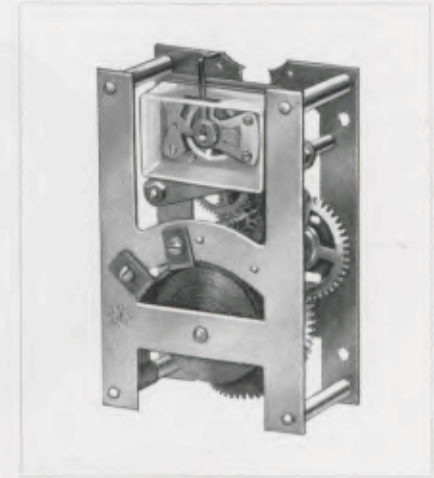

Nr. 184
Platinen 9 x 8 cm
8 Tag Ankergehwerk, Echappement mit 4 Steinen