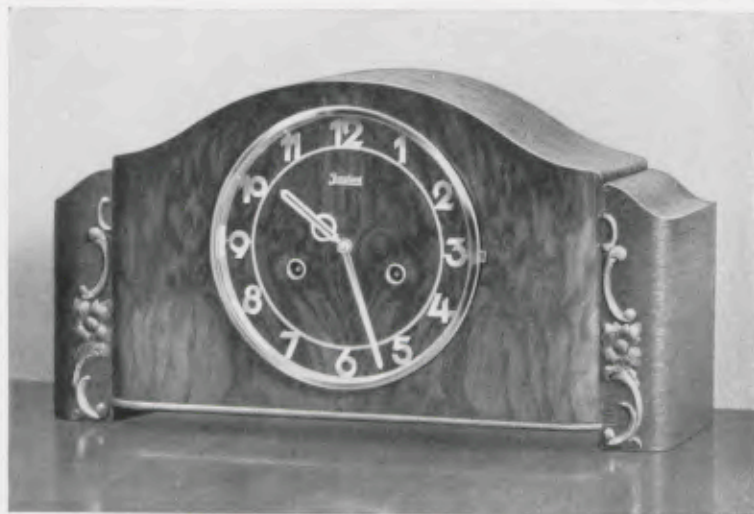

GRUPPE 17

Tischuhren in Eiche mit polierter Nußbaumfront

21 x 39 cm

17/994

Eiche mit kaukasisch Nußbaum poliert
17 cm Goldlunette, vergoldeter Zahlenreif,
Bim Bam 3 Stäbe

Ladenpreis ..... RM. 43.—