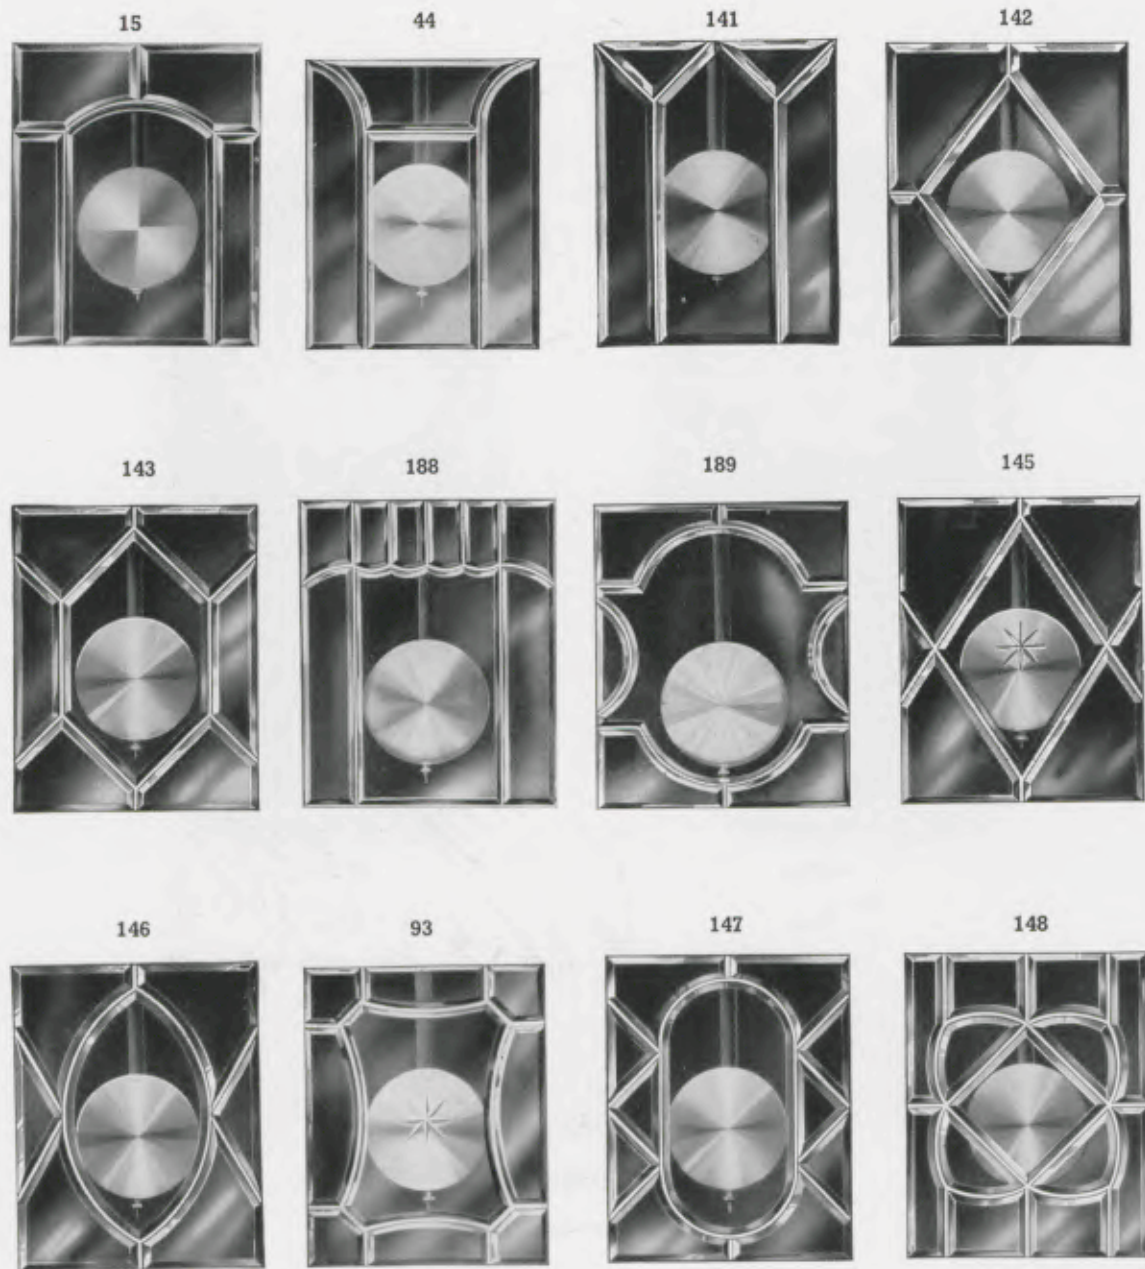

GRUPPE 27

Junghans

W A N D U H R E N

GRUPPE 27
Wanduhren, moderne Form

51 x 31 cm

27/39

Eiche

20,5 cm Zifferblatt, Silberzahlenreif mit Nußbaum imitiert