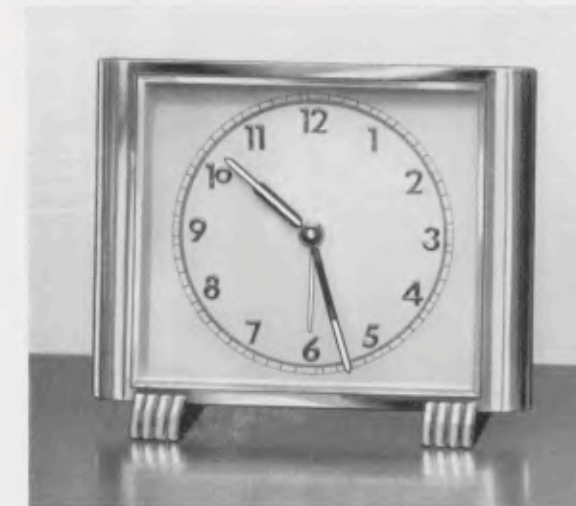

GRUPPE 6

Preiswerte Stiluhren mit 1 Tag Weckerwerk Nr. 60

6/48 RP

Verchromt, Metallblatt

Mit Radiumpunkten und -zeigern, 1 Tag Weckerwerk Nr. 60

Ladenpreis ..... RM. 9.—

6/72 RP

Verchromt, Metallblatt mit Relieffzahlen

Mit Radiumpunkten und -zeigern, 1 Tag Weckerwerk Nr. 60

Ladenpreis ..... RM. 10.—

6/50 RP

Verchromt, Metallblatt

Mit Radiumpunkten und -zeigern, drehbarer Rahmen, 1 Tag Weckerwerk Nr. 60

Ladenpreis ..... RM. 9.50

6/74 RP

Verchromt, Metallblatt mit Relieffzahlen

Mit Radiumpunkten und -zeigern, drehbarer Rahmen, 1 Tag Weckerwerk Nr. 60

Ladenpreis ..... RM. 10.50

GRUPPE 6

Preiswerte Stiluhren mit 1 Tag Weckerwerk Nr. 60

6/146 RP

Verchromt

Zweifarbiges Metallblatt mit aufgelegten Chromzahlen, Radiumpunkte und -zeiger, 1 Tag Weckerwerk Nr. 60

Ladenpreis ..... RM. 9.—

10 x 11,5 cm

6/144 RP

Verchromt

Zweifarbiges Metallblatt mit aufgelegten blauen, gewölbten Zahlen, Radiumpunkte und -zeiger, 1 Tag Weckerwerk Nr. 60

Ladenpreis ..... RM. 9.—

6/76 RP

Verchromt

Zweifarbiges Metallblatt mit aufgelegten Chromzahlen, drehbarer Rahmen, Radiumpunkte und -zeiger

1 Tag Weckerwerk Nr. 60

Ladenpreis ..... RM. 11.—

36/6/76

Synchron-Gehwerk

Ladenpreis ..... RM. 15.—