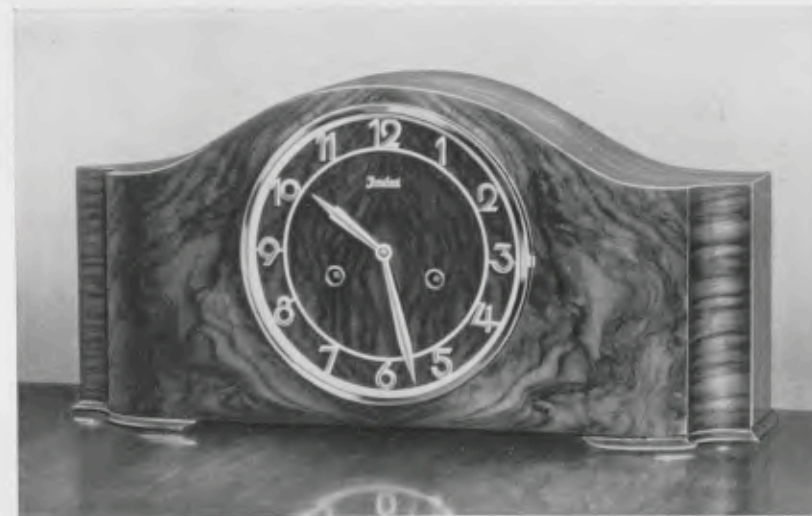

Tischuhren in Nußbaum feinmattiert

21,5 x 40 cm

17/945

Nußbaum feinmattiert

18 cm Goldlunette, vergoldeter Zahlenreif mit gewölbten Zahlen, Bim Bam 5 Stäbe, Bügelgong

Ladenpreis RM. 53.—

21,5 x 43 cm

17/944