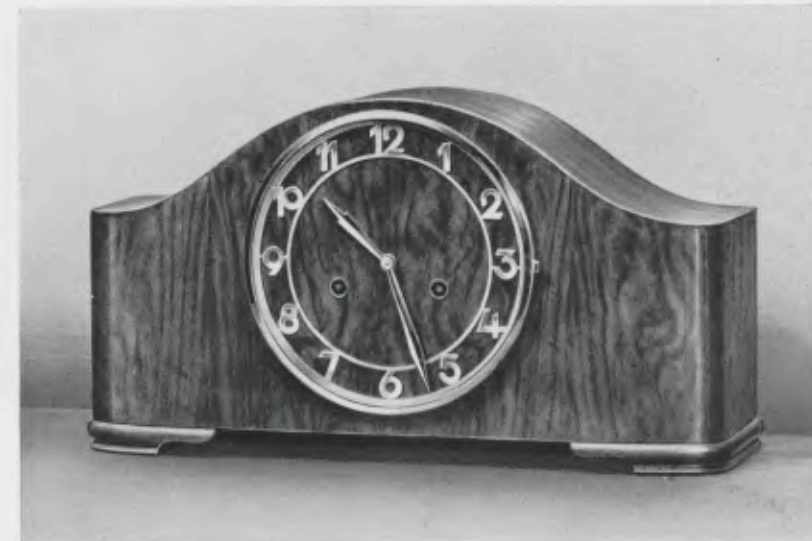

GRUPPE 17

Tischuhren in Nußbaum feinmattiert

21,5 x 40 cm

17/945

Nußbaum feinmattiert

18 cm Goldlunette, vergoldeter Zahlenreif mit gewölbten Zahlen, Bim Bam 5 Stäbe, Bügelgong

Ladenpreis ..... RM. 53.—