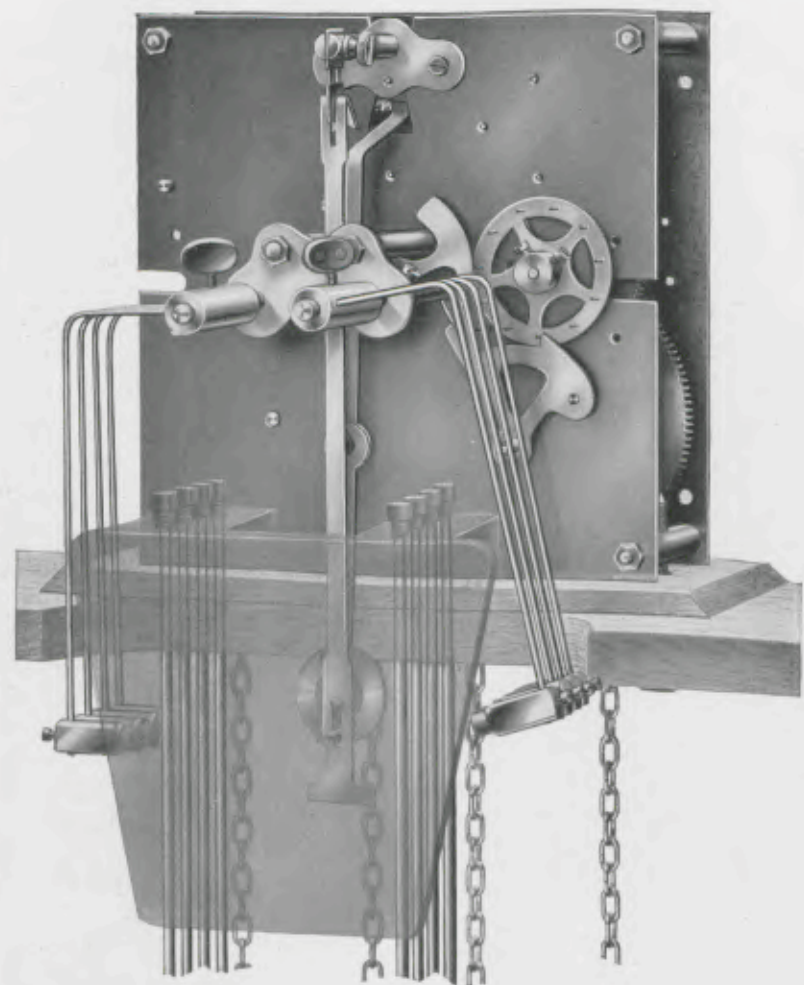

GRUPPE 28

Junghans

S T A N D U H R E N

GRUPPE 28

Standuhren

Platinen 15 x 15 cm

Nr. 225

8 Tag 1/2 Stund-Schlagwerk, Schwinghammorgong, Bim Bam 8 Stäbe