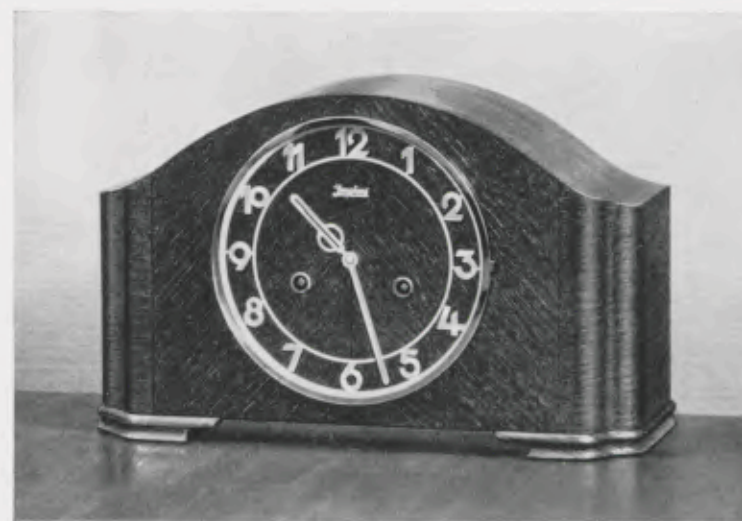

Die frei schwebende Anordnung des Gongträgers mit Gongstäben läßt den angeschlagenen Gong voll ausschwingen. Das Ergebnis ist eine wundervolle Klangfülle bei jedem Schlag

GRUPPE 17

Tischuhren in Eiche

21 x 33 cm