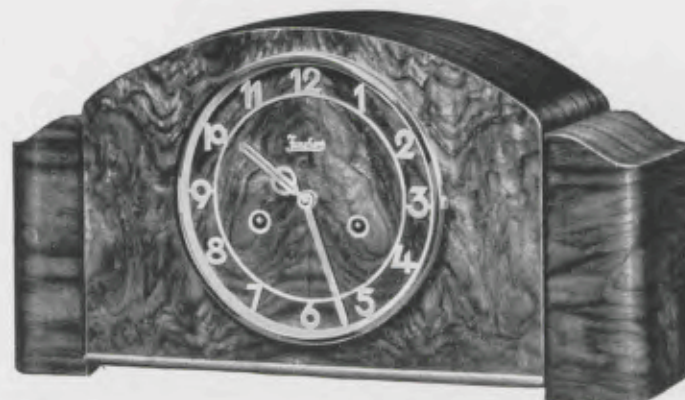

21 x 39 cm

17/941

Kaukasisch Nußbaum poliert
17 cm Goldlunette, vergoldeter
Zahlenreif, Bim Bam 3 Stäbe
Ladenpreis RM. 50.—

GRUPPE 17

Tischuhren in kaukasisch Nußbaum poliert

21 x 39 cm

17/815

Kaukasisch Nußbaum poliert
17 cm Chromlunette, matt versilberter Zahlen-
reif, Bim Bam 5 Stäbe
Ladenpreis RM. 50.—