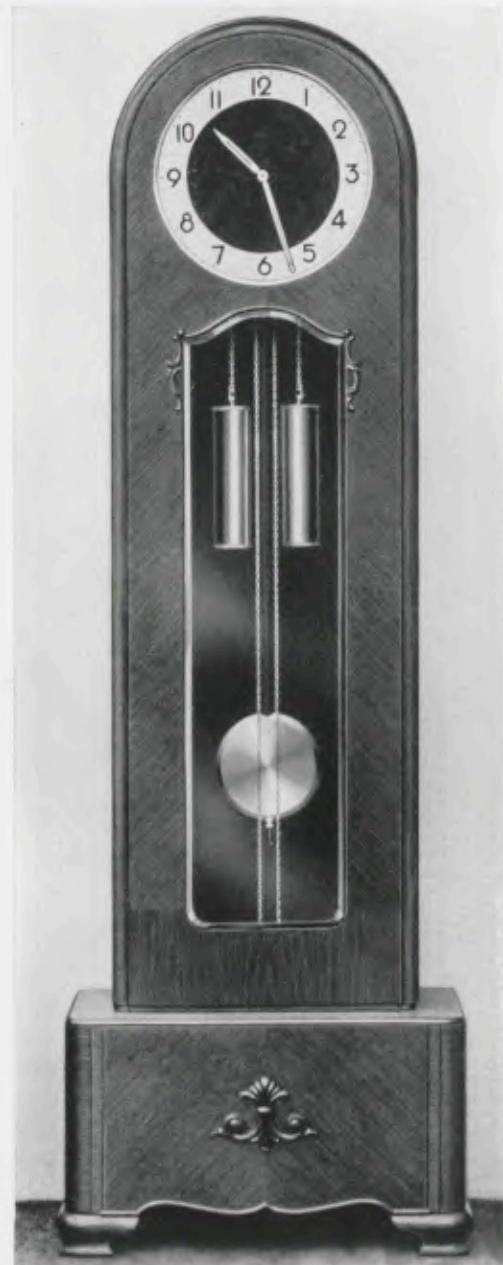

28/195

Eiche mit Nußbaum poliert

Facetteglas, 30 cm Goldblatt

GRUPPE 28

Standuhren

195 x 68 cm

28/196

Eiche
Facetteglas, 36 cm Silberzahlenreif