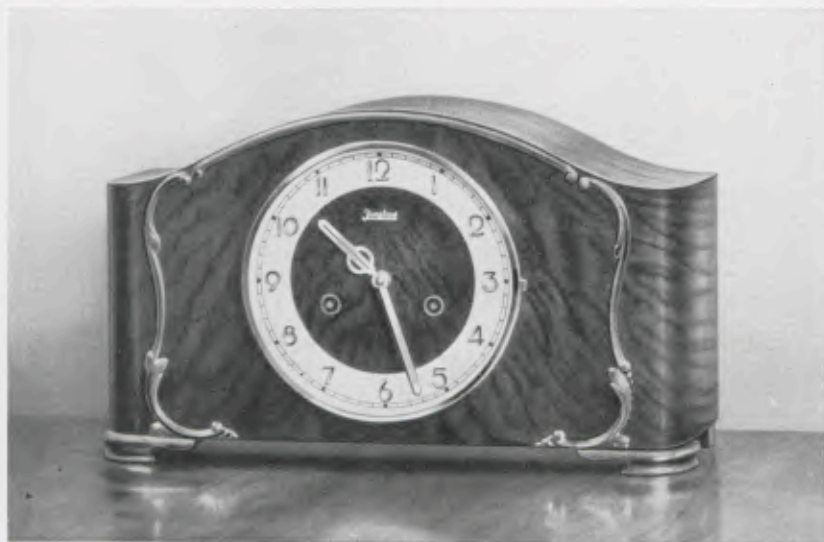

Nußbaum feinmattiert

18 cm Goldlunette, vergoldeter Zahlenreif mit gewölbten Zahlen, Bim Bam 5 Stäbe, Bügelgong, Gongabsteller

Ladenpreis RM. 55.—

GRUPPE 17

Tischuhren in Nußbaum, antik behandelt

21,5 x 36 cm