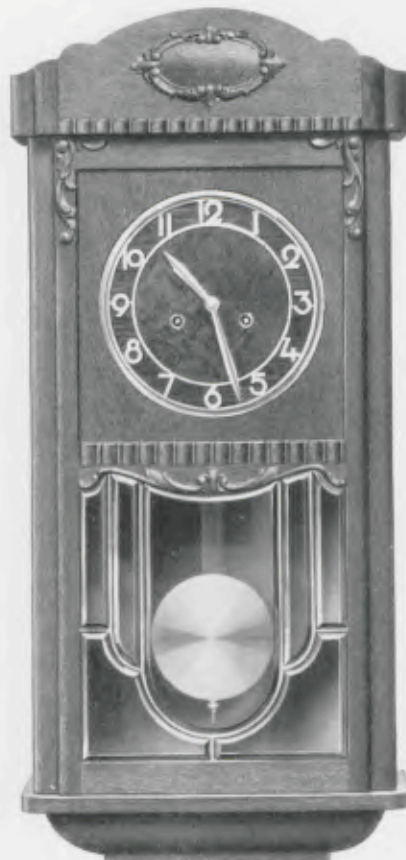

77 x 36 cm

25/528

Eiche
Messing- oder Chromverglasung
20,5 cm = 8" imit. Silberzahlenreif

14 Tag ½ Stund-Rechenschlagwerk, Eim Bam 4 Stäbe

In allen Eichenfarben lieferbar