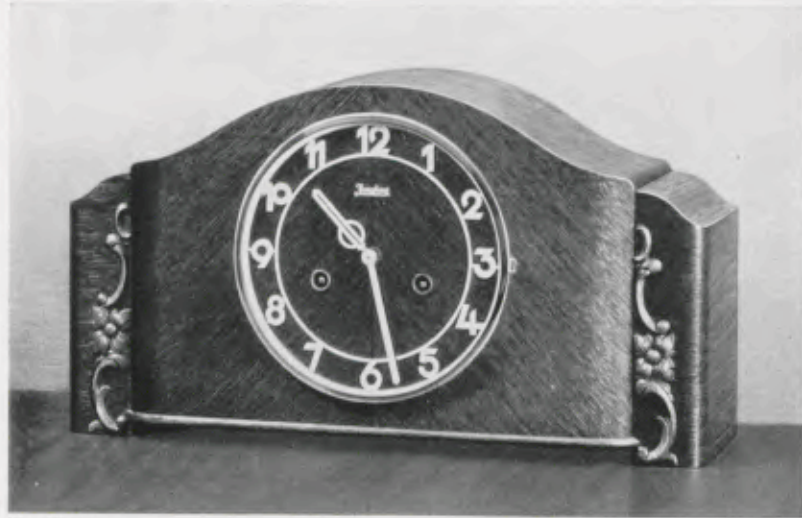

21 x 39 cm

17/929

Eiche

17 cm Chromlunette, matt versilberter Zahlenreif, Bim Bam 3 Stäbe, **Gongabsteller**

Ladenpreis ..... RM. 38.—

In Eiche 40, 42 und 45 lieferbar

36/17/929

Synchron-Schlagwerk, Bim Bam 3 Stäbe

Ladenpreis ..... RM. 51.—