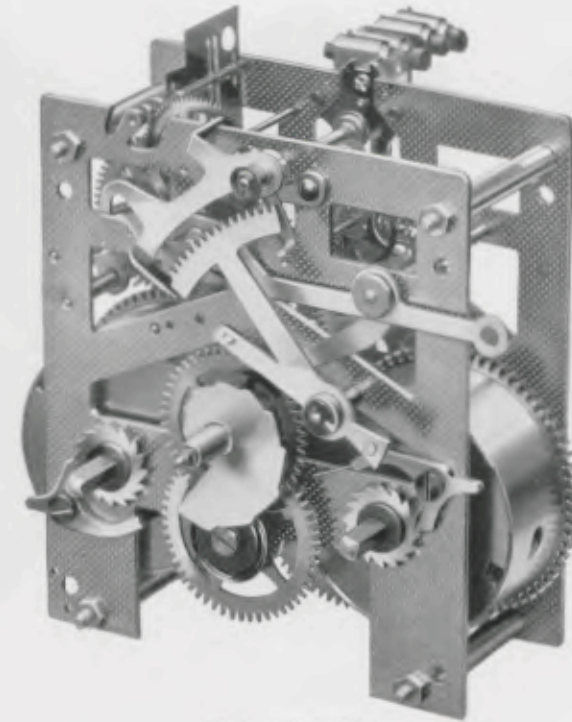

GRUPPEN 23, 24, 25

Wanduhren

Platinen 11,2 x 9,4 cm

Nr. 277

14 Tag Halbetund-Rechenschlagwerk auf Gong und Rim Bam
Herausnehmbare Federhäuser, kräftige Platinen, durch
Dessinierung noch besonders verstärkt