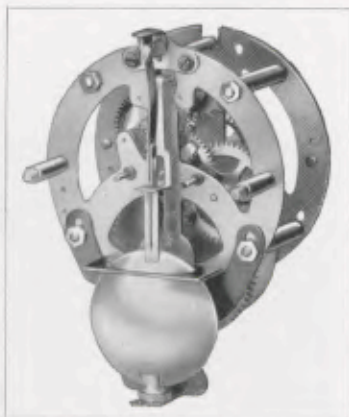

GRUPPE 18

Küchenuhren in Schleiflack

Nr. 52

Platinen 6,5 x 6,5 cm

Gut regulierendes 8 Tag Pendelgehwerk mit großem Pendel und stabilen Platinen. Einfache und sichere Transportbefestigung des Pendels