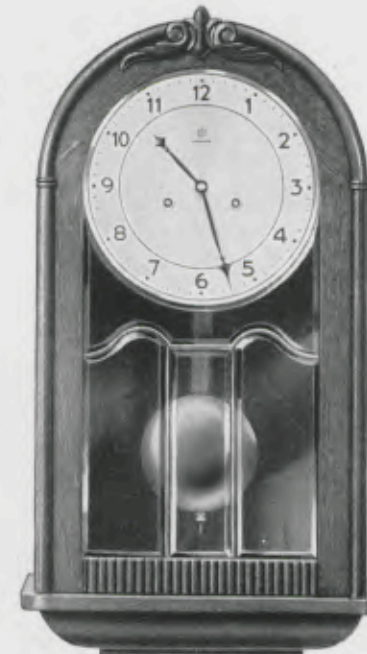

61 x 33 cm

25/516

Eiche

Chromverglasung

21,5 cm - 8 ½" Silberblatt

14 Tag ½ Stund-Rechenschlagwerk, Bim Bam 3 Stäbe

In allen Eichenfarben lieferbar