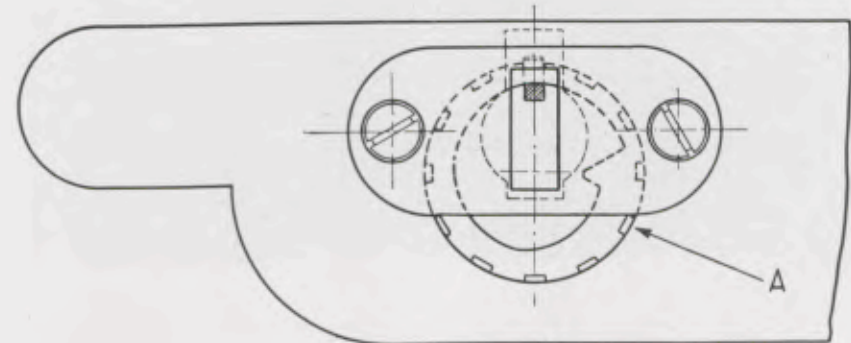

Aufhängevorrichtung der Konsole D. R. P. a.

Durch Drehen der Scheibe A kann die Konsole jederzeit leicht in eine absolut waagrechte Lage gebracht werden.