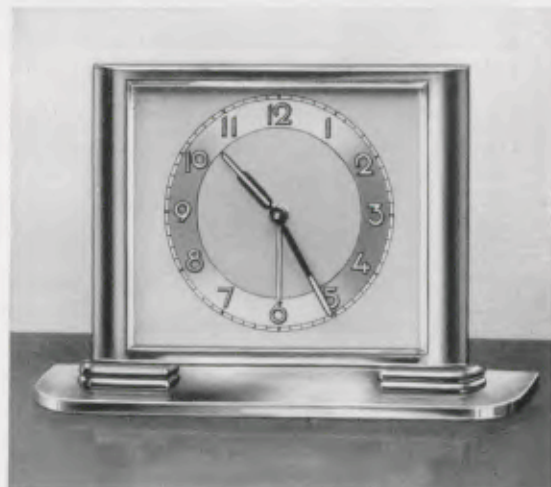

Zweifarbigen Metallblatt mit aufgelegten, gewölbten Chromzahlen, Radiumpunkte und -zeiger, 1 Tag Weckerwerk Nr. 81

Ladenpreis RM. 12.50

9 x 13,5 cm

2/115

2/115 RZ

Verchromt

Zweifarbigen Metallblatt mit oder ohne Radiumzahlen und -zeiger, 1 Tag Weckerwerk Nr. 81