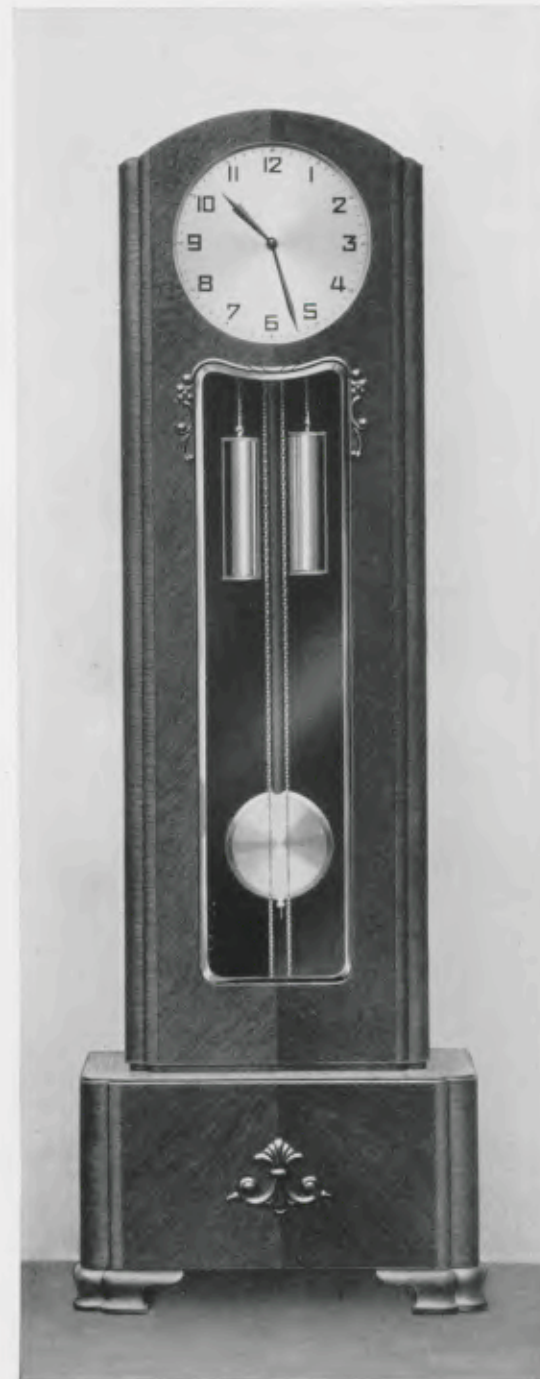

195 x 68 cm

28/197

Eiche mit kaukasisch Nußbaum poliert
Facetteglas, 36 cm Goldzahlenreif

GRUPPE 28

Standuhren

190 x 68 cm

28/198

Eiche
Facetteglas, 33 cm Silberblatt