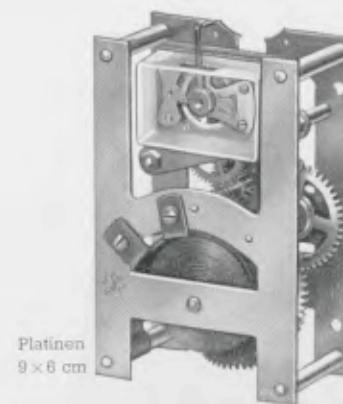

GRUPPE 18

Dielenuhren