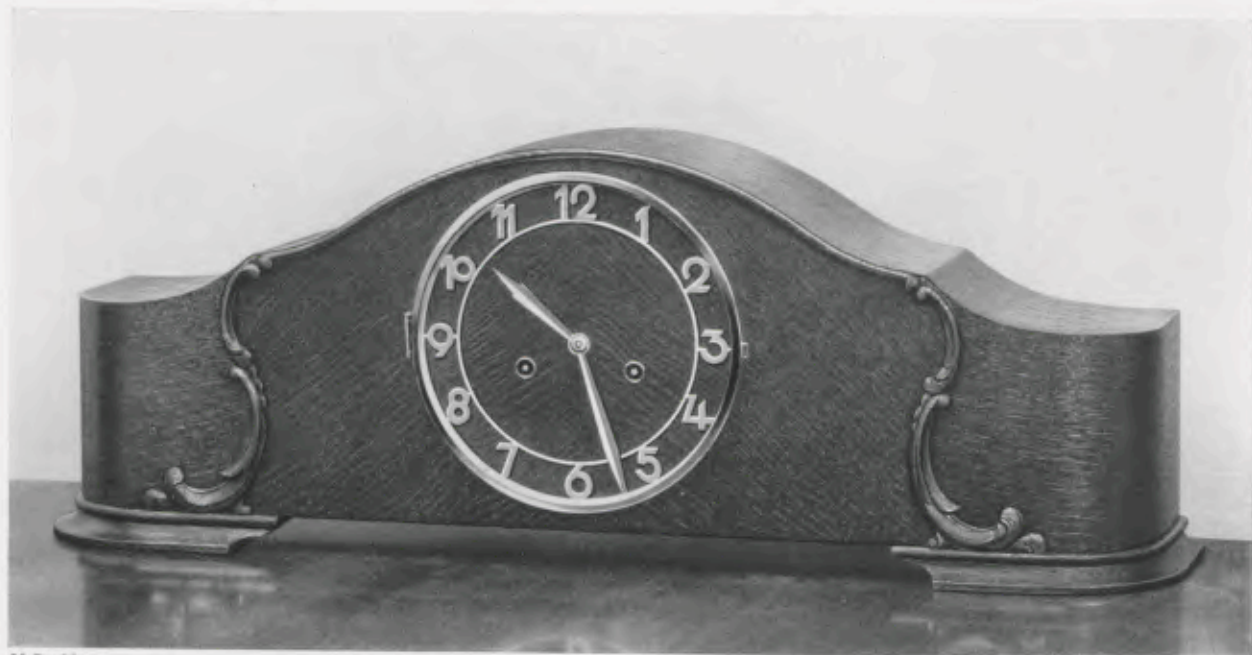

GRUPPE 17

Tischuhren in Eiche

23,5 x 66 cm

17/1038

Eiche

19 cm Chromlunette, matt versilberter Zahlenreif, Bim Bam 5 Stäbe, Bügelgong. Auch in $\frac{1}{4}$ Westminsterschlag lieferbar

Ladenpreis ..... RM. 50.—

In Eiche 42 und 45 lieferbar