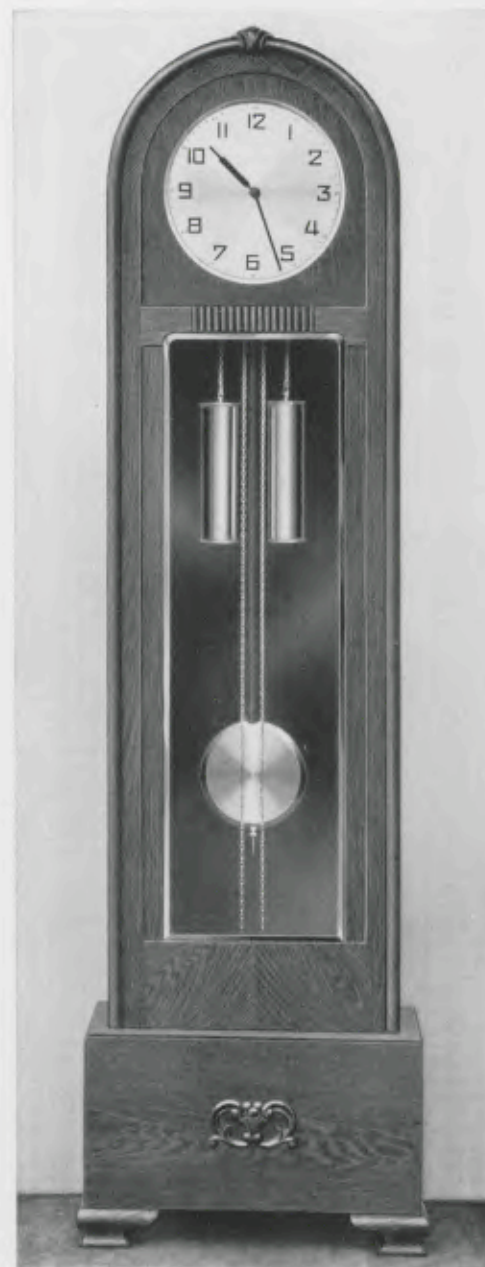

GRUPPE 28

Standuhren

194 x 58 cm

28/194

Eiche

Facetteglas, 30 cm Silberblatt