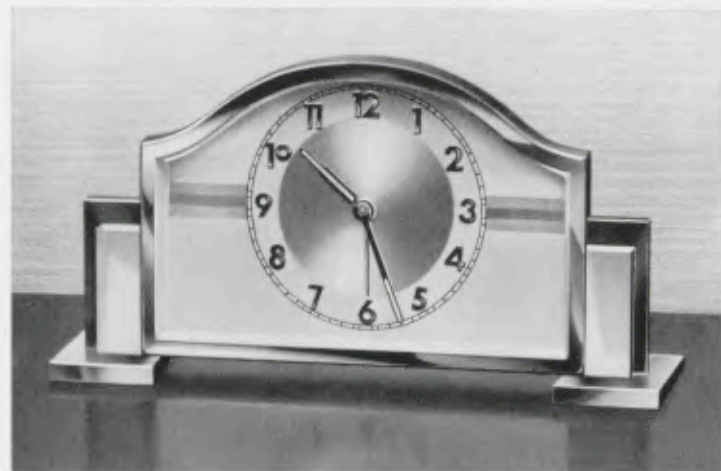

Ladenpreis mit Radium RM. 7.—

8 x 12 cm

6/136 RP

Verchromt. Zweifarbiges Metallblatt mit aufgelegten Chromzahlen, Radiumpunkte und -zeiger, 1 Tag Weckerwerk Nr. 60

Ladenpreis RM. 7.50

8,5 x 16,5 cm

6/134 RP