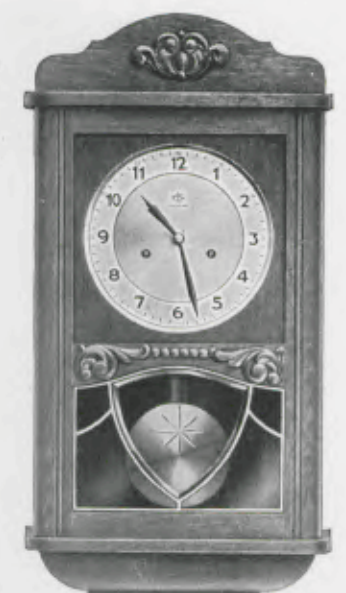

GRUPPE 24

Wanduhren, halblange Form

56 x 29 cm

24/201

Eiche

56 x 29 cm

24/202

Eiche