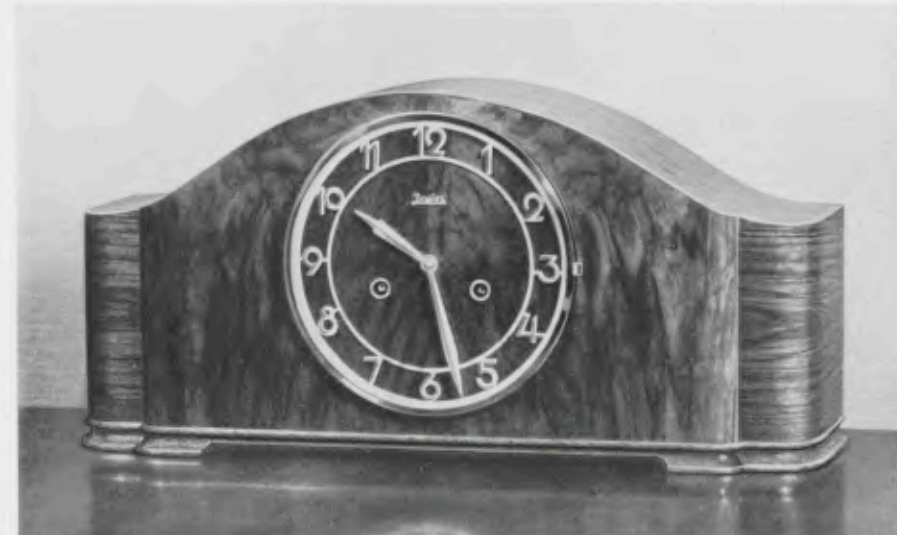

GRUPPE 17

Tischuhren in kaukasisch Nußbaum poliert

23 x 47 cm

17/1001

Kaukasisch Nußbaum poliert

18 cm Goldlünette, vergoldeter Zahlenreif, Bim Bam 5 Stäbe, Bügelgong

Ladenpreis .... RM. 65.—