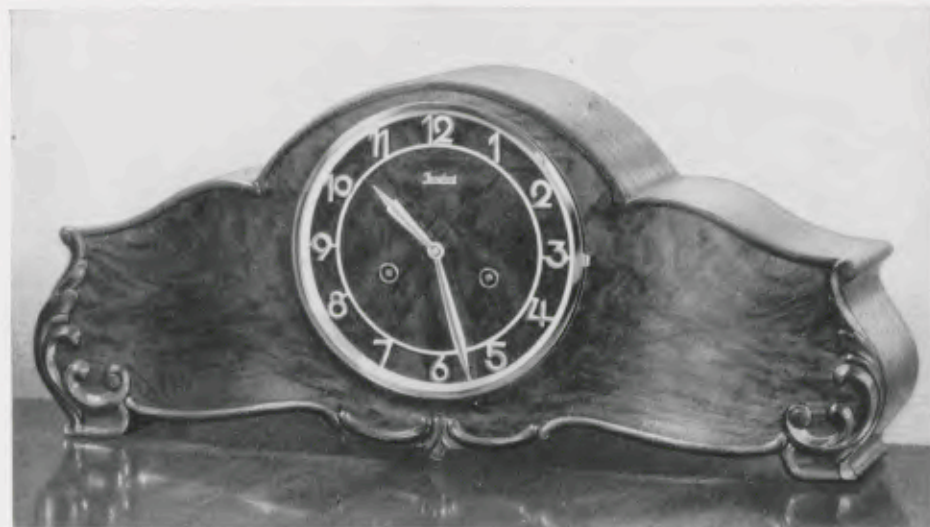

23 x 53,5 cm

17/821

Kaukasisch Nußbaum poliert

18 cm Goldlunette, vergoldeter Zahlenreif mit gewölbten Zahlen, Bim Bam 5 Stäbe, Bügelgong, Gongabsteller

Ladenpreis . RM. 90.—