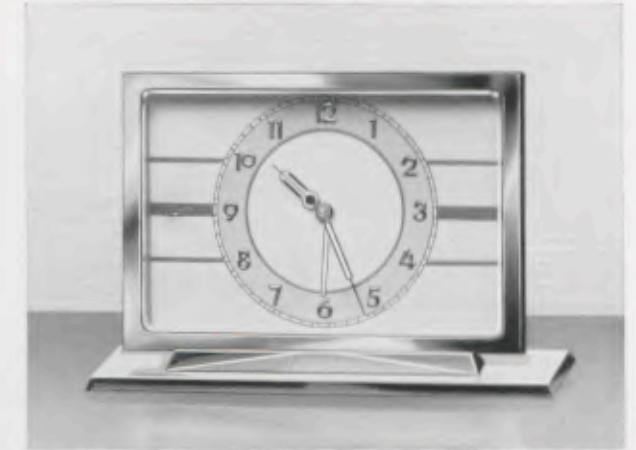

3/93 RP

8,5 x 12,5 cm