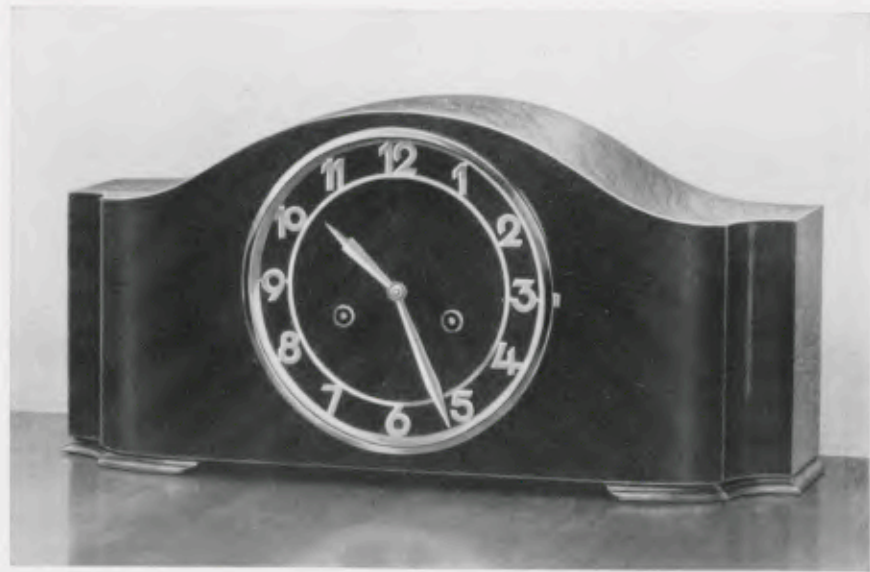

GRUPPE 17

Tischuhren in Kirschbaum und Mahagoni

21,5 x 26,5 cm

17/1004

Kirschbaum poliert

17 cm Goldlunette, Elfenbein-Emailblatt, Bim Bam 3 Stäbe

Ladenpreis RM. 50.—

21,5 x 43 cm