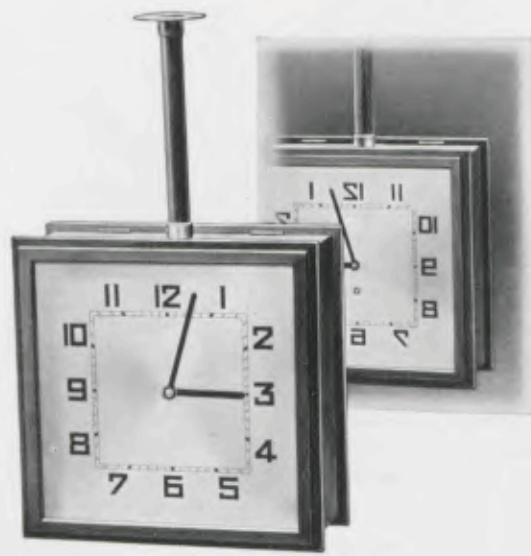

28 x 28 cm

18/357

Eiche, doppelseitig

24 cm Silberblatt, Rohr und Rosetten verchromt poliert
8 Tag Ankergehwerk Nr. 146
Echappement mit 7 Steinen