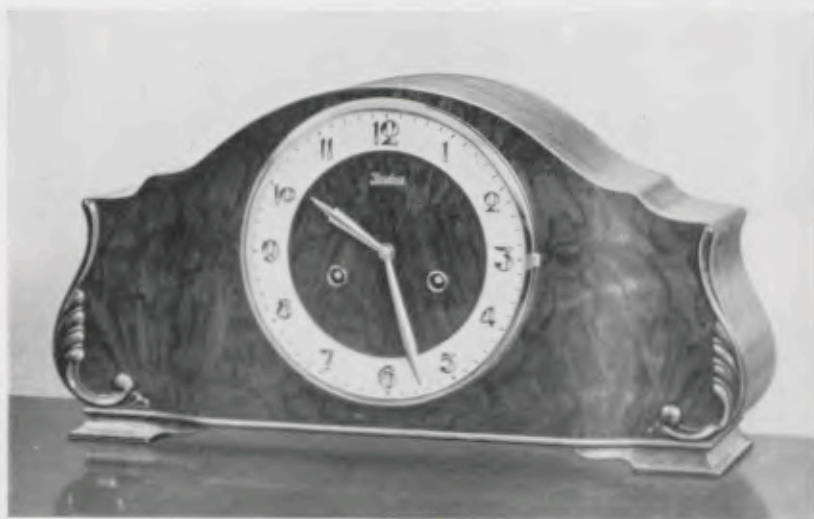

22 x 56 cm

17/938

Eiche mit kaukasisch Nußbaum poliert

18 cm Goldlunette, vergoldeter Zahlenreif, Bim Bam 5 Stäbe, Bügelgong, Gongabsteller

Ladenpreis RM. 56.—

22 x 43 cm

17/936

Eiche mit kaukasisch Nußbaum poliert