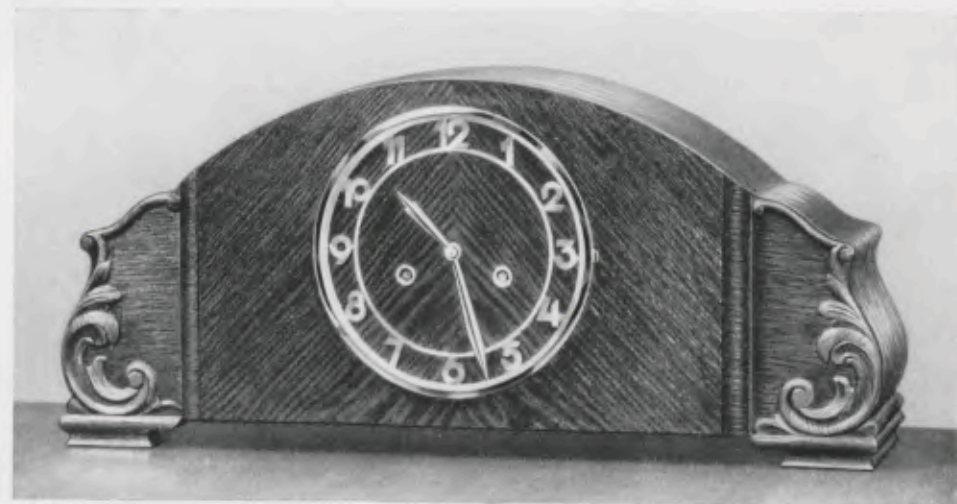

GRUPPE 17

Tischuhren in Eiche

23,5 x 66 cm

17/1038

Eiche

19 cm Chromlunette, matt versilberter Zahlenreif, Bim Bam 5 Stäbe, Bügelgong. Auch in $\frac{1}{4}$ Westminsterschlag lieferbar

Ladenpreis RM. 50.—

In Eiche 42 und 45 lieferbar