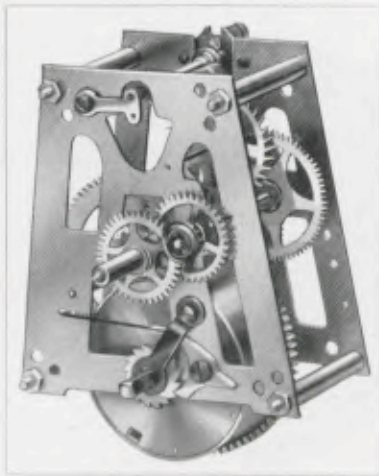

GRUPPE 18

Einsatzzuhren zum Einbauen in Möbel, Büfettis usw.

Nr. 74
Platinen 8,5 x 8,2 cm
14 Tag Pendelgehwerk