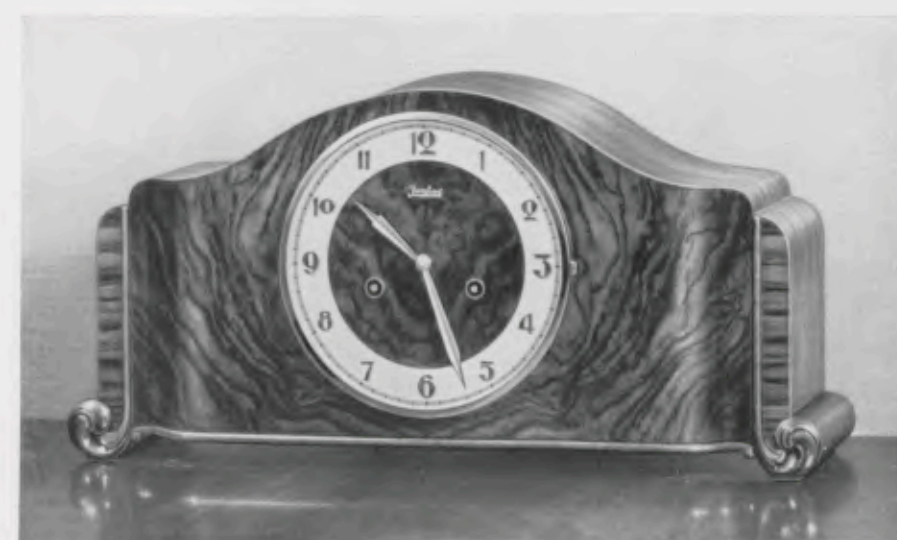

22,5 x 48 cm

17/947

Kaukasisch Nußbaum poliert

18 cm brünierte Lünette, getönter Zahlenreif mit aufgelegten Goldzahlen, Bim Bam 5 Stäbe, Bügelgong

Ladenpreis .... RM. 70.—