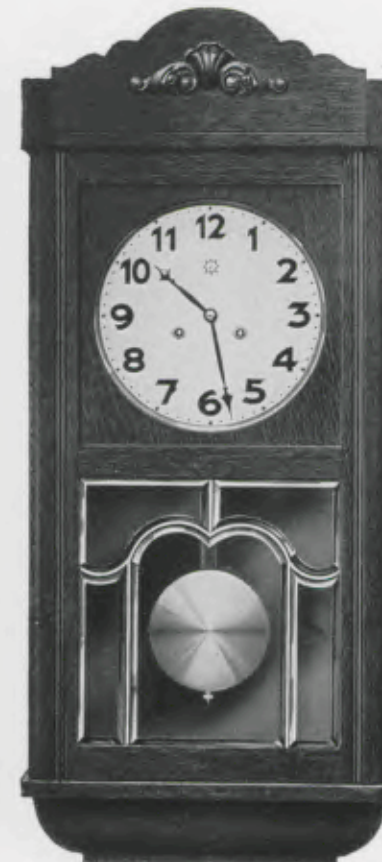

Glogau III

79 x 36 cm
25/442

Eiche
Messingverglasung Nr. 149