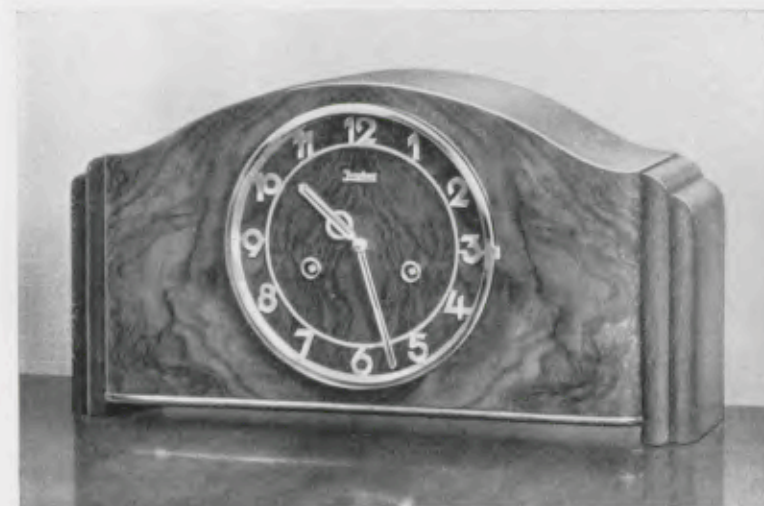

21 x 39 cm

17/941

Kaukasisch Nußbaum poliert
17 cm Goldlunette, vergoldeter
Zahlenreif, Bim Bam 3 Stäbe
Ladenpreis ..... RM. 50.—