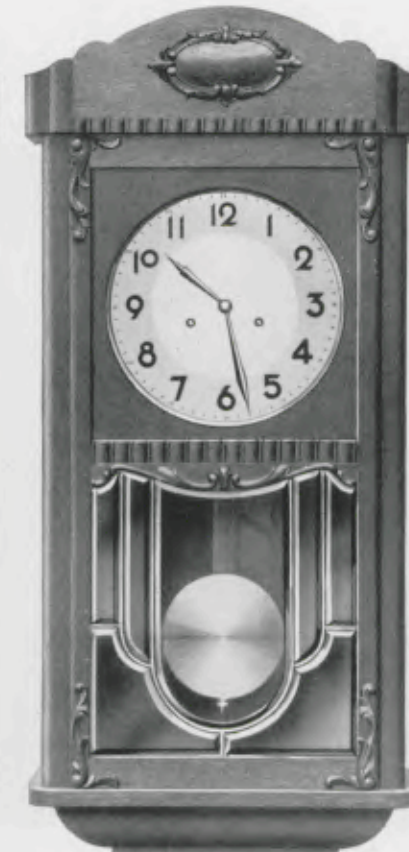

GRUPPE 25
Wanduhren, lange Form

77 x 36 cm

25/529

Eiche
Facettegläser
21,5 cm = 8½" Silberblatt

77 x 36 cm

25/530

Eiche
Messing- oder Chromverglasung
21,5 cm = 8½" Silberblatt

73 x 35 cm