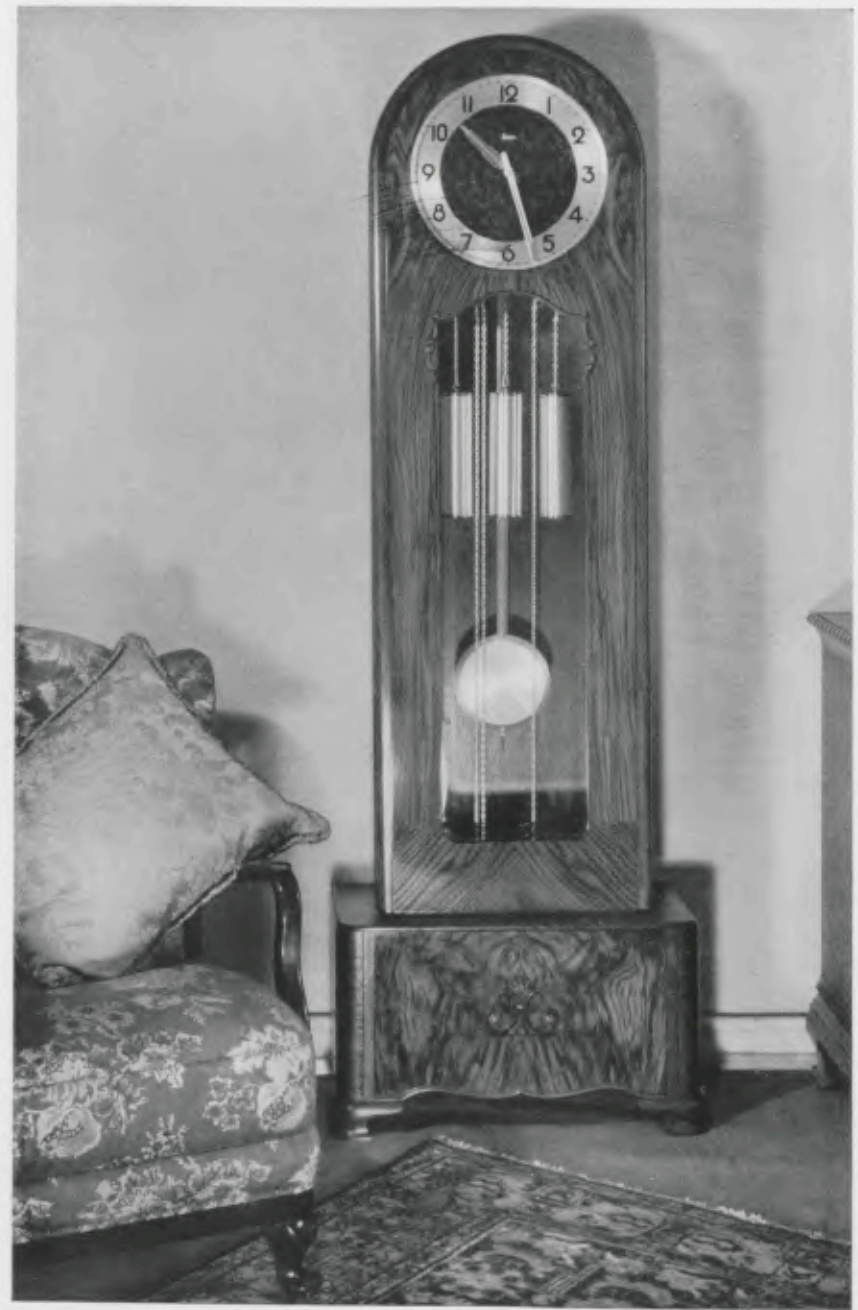

GRUPPE 27
Wanduhren, moderne Form

27/41

Kaukasisch Nußbaum poliert
20,5 cm Silberzahlenreif mit Nußbaum imitiert
8 Tag 1/2 Stund-Schlagwerk, Bim Bam 3 Stäbe

27/33

Kaukasisch Nußbaum poliert
Silberzahlenreif 24 x 24 cm
14 Tag 1/2 Stund-Schlagwerk, Bim Bam 4 Stäbe

GRUPPE 28

Junghans

S T A N D U H R E N