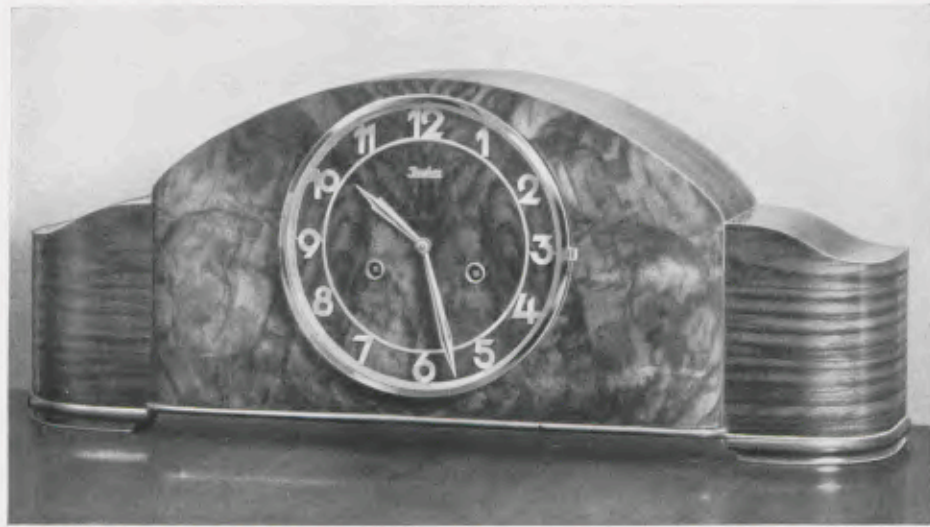

GRUPPE 17

Tischuhren in kaukasisch Nußbaum poliert

22 x 56 cm

17/951

Kaukasisch Nußbaum poliert

16 cm Goldlunette, vergoldeter Zahlenreif, Bim Bam 5 Stäbe, Bügelgong, Gongabsteller

Ladenpreis . RM. 70.—