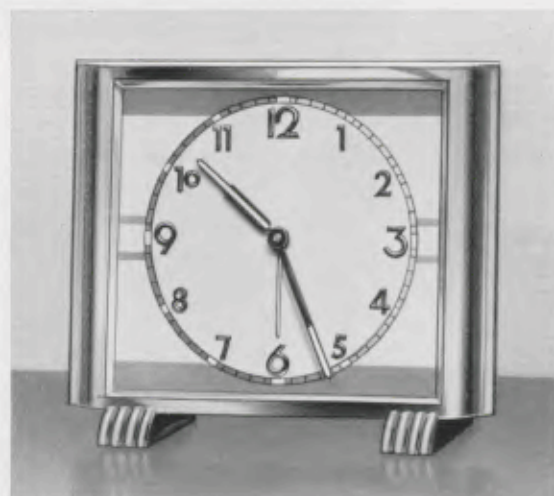

3/110 RP

10 x 11,5 cm