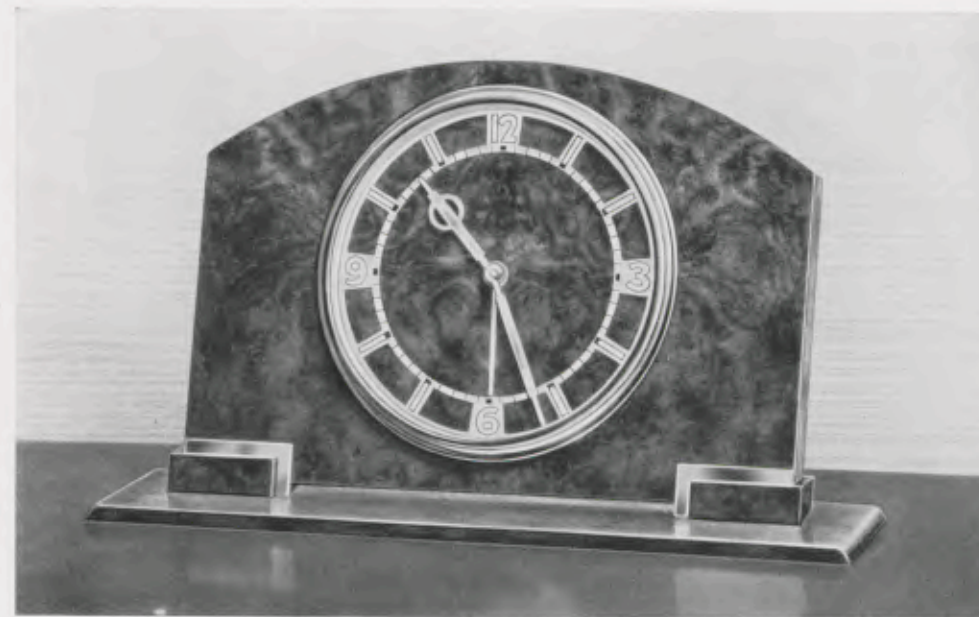

GRUPPE 3
Schreibtischuhren mit 8 Tag Ankergehwerk Nr. 240

13 x 22,5 cm

3/131 RZ

Kaukasisch Nußbaummaser poliert mit Chromsockel

Chromlünette, Silberzahlenreif, Radiumzahlen und -zeiger, 8 Tag Ankergehwerk Nr. 240

Ladenpreis ..... RM. 24.—