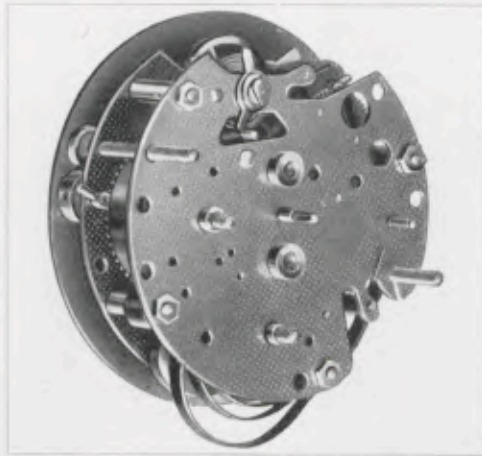

GRUPPE 3

Stiluhren mit flachem, zuverlässigem Weckerwerk Nr. 81 mit Knopfabsteller

Nr. 81

Platinen 54 x 54 mm
Zuverlässiges, flaches Weckerwerk mit Knopfabsteller, Schlag auf polierte Glocke

3/87 RP

Verchromt

Zweifarbige Metallblatt mit aufgelegten, gewölbten Chromzahlen, Radiumpunkte und -zeiger, 1 Tag flaches Weckerwerk Nr. 81, Knopfabsteller, Schlag auf polierte Glocke

Ladenpreis ..... RM. 10.50

3/88 RP

Verchromt mit lapidierten, geschliffenen Facetten

Zweifarbige Metallblatt mit aufgelegten, gewölbten Chromzahlen, Radiumpunkte und -zeiger, 1 Tag flaches Weckerwerk Nr. 81, Knopfabsteller, Schlag auf polierte Glocke

Ladenpreis ..... RM. 14.—