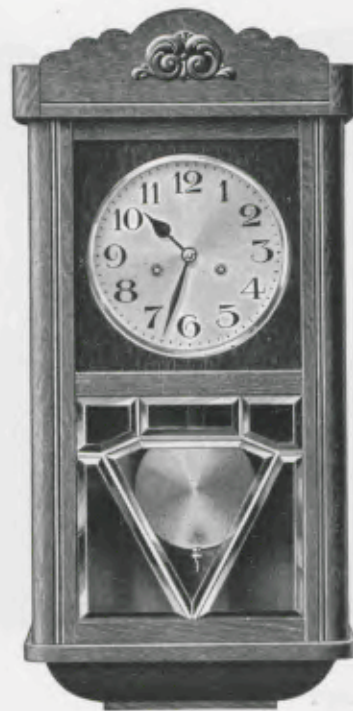

Gossau IV

63,5 x 31,5 cm

24/115

Eiche
Messingverglasung