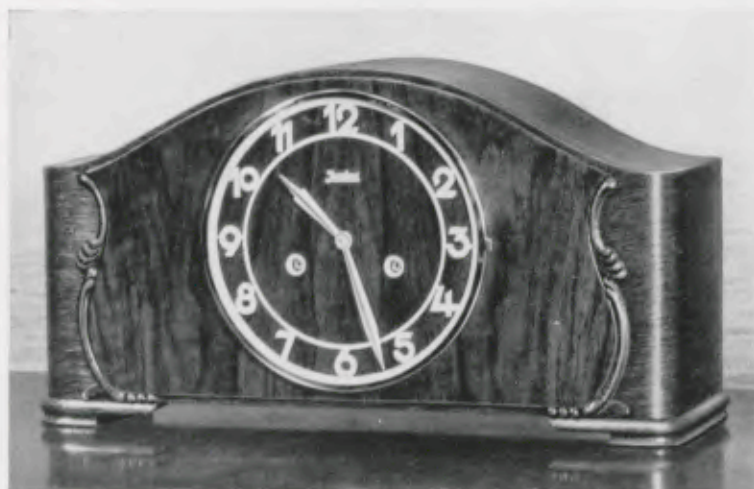

21,5 x 41,5 cm

17/890

Eiche mit kaukasisch Nußbaum poliert
18 cm Chromlunette, matt versilberter Zahlen-
reif, Bim Bam 3 Stäbe

Ladenpreis ..... RM. 45.—