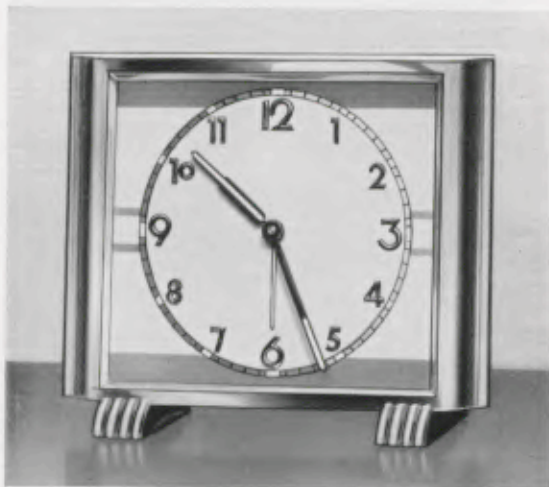

10 x 11,5 cm

2/82 RP

Verchromt

Zweifarbigen Metallblatt mit aufgelegten, gewölbten Chromzahlen, Radiumpunkte und -zeiger, 1 Tag Weckerwerk Nr. 81

Ladenpreis ..... RM. 12.50