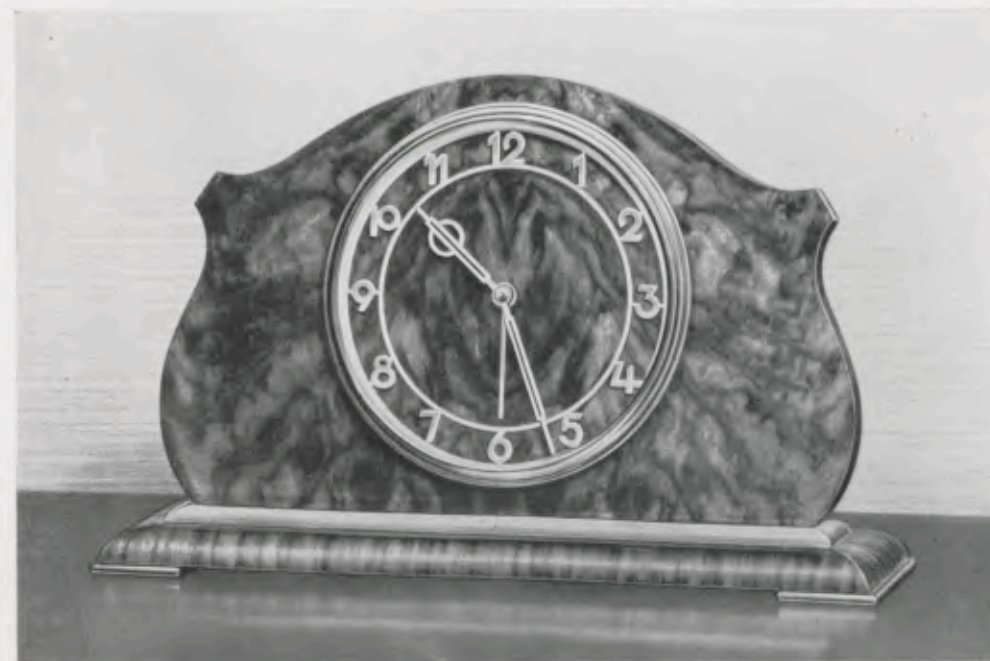

13,5 x 23 cm

3/133 RP

Kaukasisch Nußbaum poliert

Chromlünette, matt versilberter Zahlenreif, Radiumpunkte und -zeiger, 8 Tag Ankergehwerk Nr. 240

Ladenpreis ..... RM. 27.—