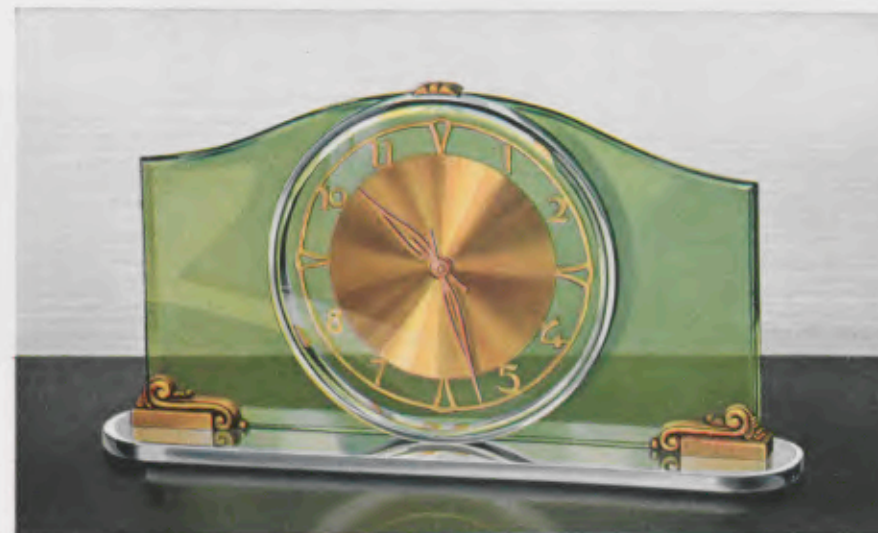

10,5 x 20 cm

5/375

Verchromt und
vergoldet, mit
durchsichtigem,
grünem Kristall-
glas

Zeiger unter Glas,
8 Tag Ankergeh-
werk Nr. J 44,
7 Steine

Ladenpreis
RM. 60.—