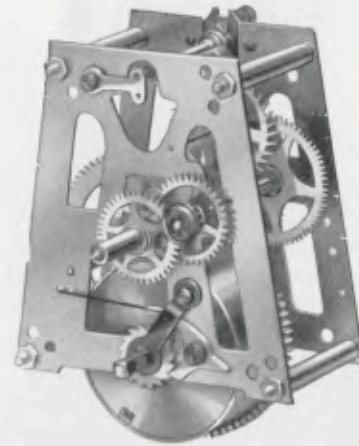

18/271

Chromgehäuse, Zifferblatt Eiche
Verchromte Zahlen und Zeiger
Ladenpreis RM. 35.—

8 Tag Ankergehwerk Nr. 184 mit Echappement

GRUPPE 18

Bürouhren

Agnes
Offenes Glaszifferblatt

18/202, 18/203, 18/204, 18/206, 18/208,
18/210, 18/212