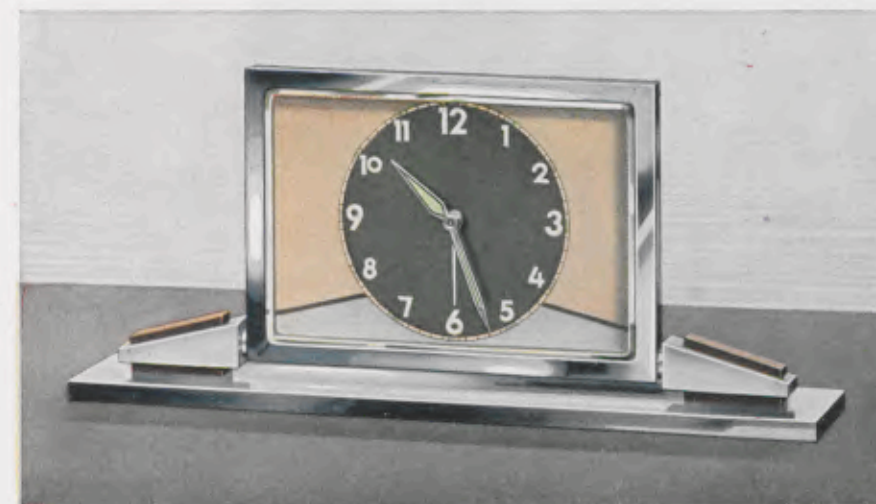

8x18 cm

5/362 RP

Verchromt, poliert, matt
und brüniert, drehbarer
Rahmen

Farbiges Metallblatt mit ver-
silberten, gewölbten Relief-
zahlen, 8 Tag Ankergehwerk
Nr. J 44

Ladenpreis ..... RM. 35.—