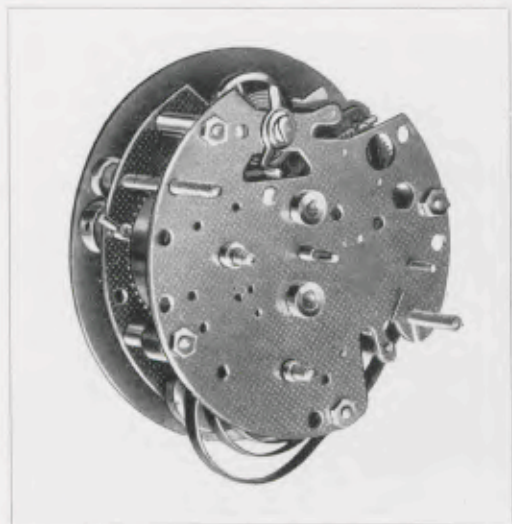

Nr. 81
Platinen 54 x 54 mm
Zuverlässiges, flaches Weckerwerk, Schlag auf Werkkapsel

2/70 RP
Verchromt
Zweifarbige Metallblatt, Radiumpunkte und -zeiger,
1 Tag flaches Weckerwerk Nr. 81
Ladenpreis ..... RM. 7.—