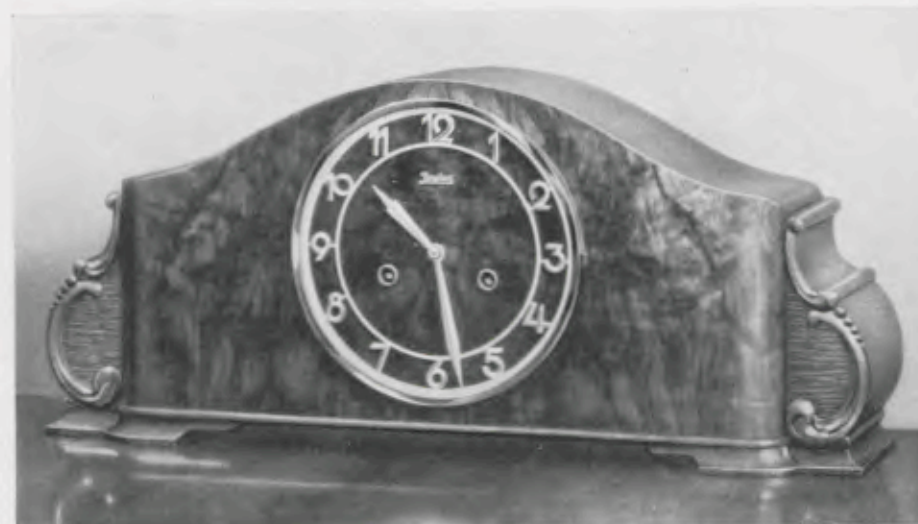

GRUPPE 17

Tischuhren in Eiche mit polierter Nußbaumfront

22 x 51 cm

17/995

Eiche mit kaukasisch Nußbaum poliert

18 cm Goldlunette, vergoldeter Zahlenreif mit gewölbten Zahlen, Bim Bam 5 Stäbe, Bügelgong

Ladenpreis ..... RM. 60.—