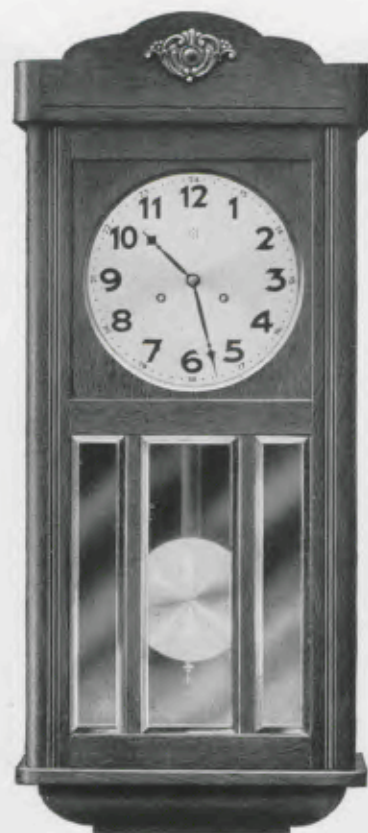

Kiel II

78 x 33 cm
25/370

Eiche
Facettegläser