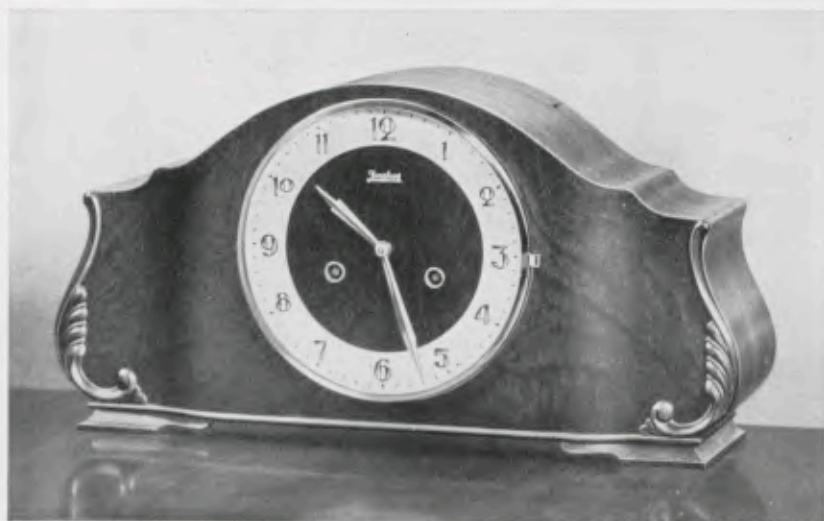

17/948

Nußbaum feinmatt, antik behandelt

17 cm Goldlunette, vergoldeter Zahlenreif mit erhabenen, polierten Zahlen, Bim Bam 3 Stäbe

Ladenpreis RM. 53.—

36/17/948

Synchron-Schlagwerk, Bim Bam 3 Stäbe

Ladenpreis RM. 66.—