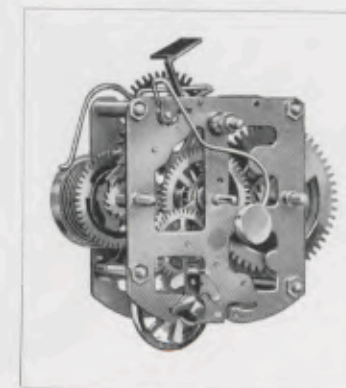

5,7 x 5,2 cm
Nr. 250 Kleines Werk

Bravettino