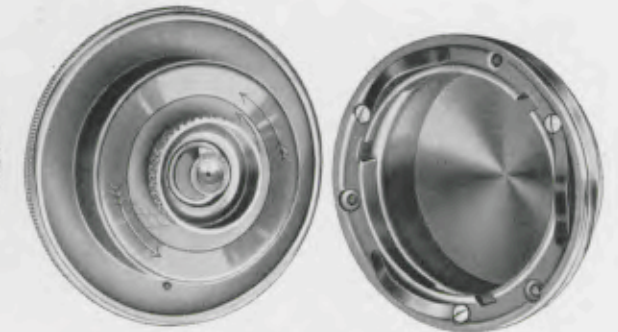

Autuhr mit Bajonettverschluß

14/18

Messinggehäuse vernickelt
Schwarzblatt mit weißen Zahlen oder Schwarzblatt mit Radiumzahlen und -zeigern
8 Tag Taschenuhr-Präzisionswerk Nr. J 30, 7 Steine