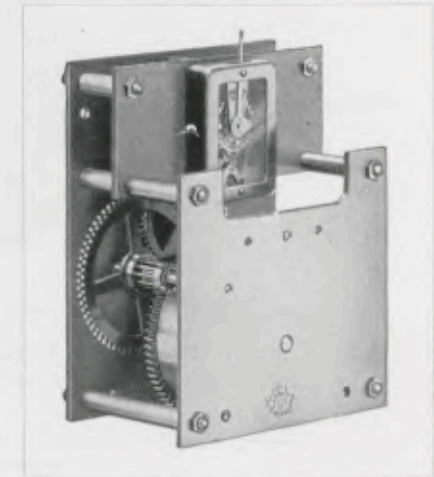

Nr. 146
Platinen 9,5 x 7,5 cm
8 Tag Marine-Präzisionswerk mit 7 und 11 Steinen, staubdicht abgedeckte Taschenuhrhemmung