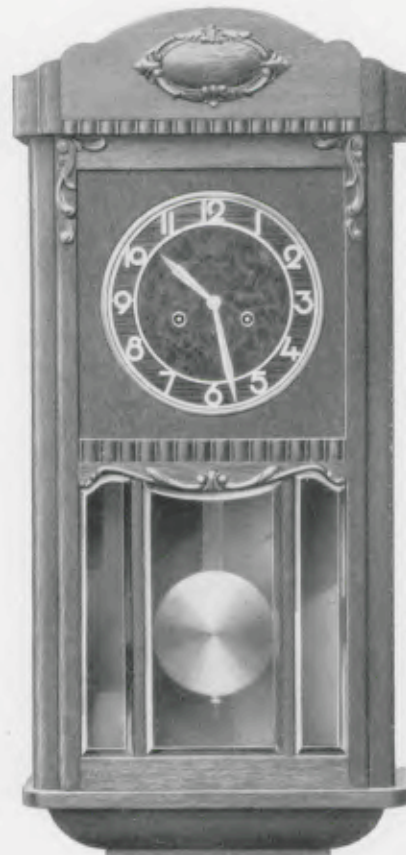

77 x 36 cm

25/527

Eiche
Facettegläser
20,5 cm = 8" imit. Silberzahlenreif