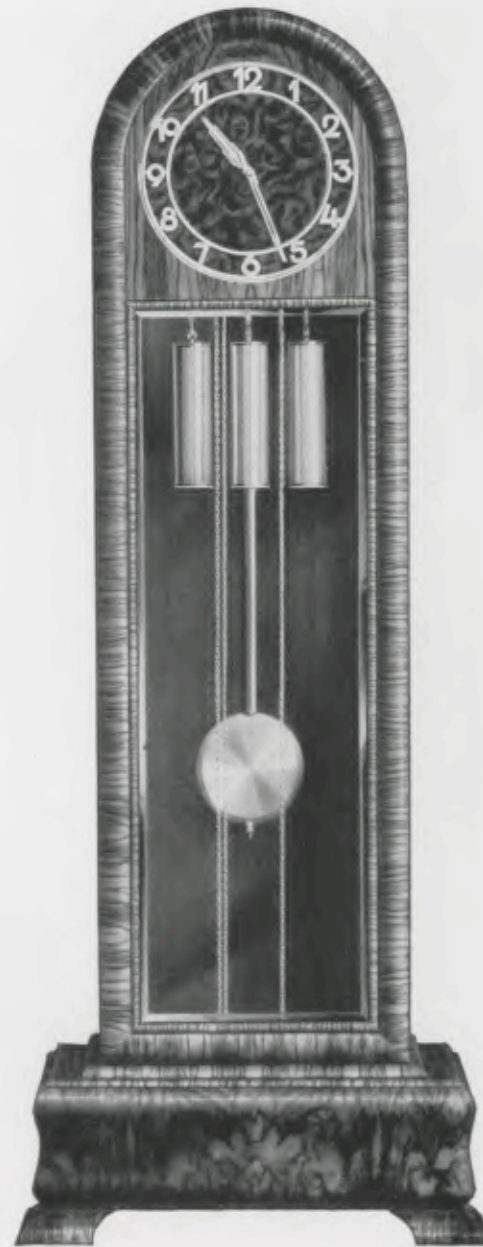

194 x 58 cm

28/200

Nußbaum poliert
Facetteglas, 30 cm Goldblatt

GRUPPE 28

Standuhren

192 x 74 cm

28/170

Kaukasisch Nußbaum poliert
36 cm Zahlenreif und Zeiger matt versilbert