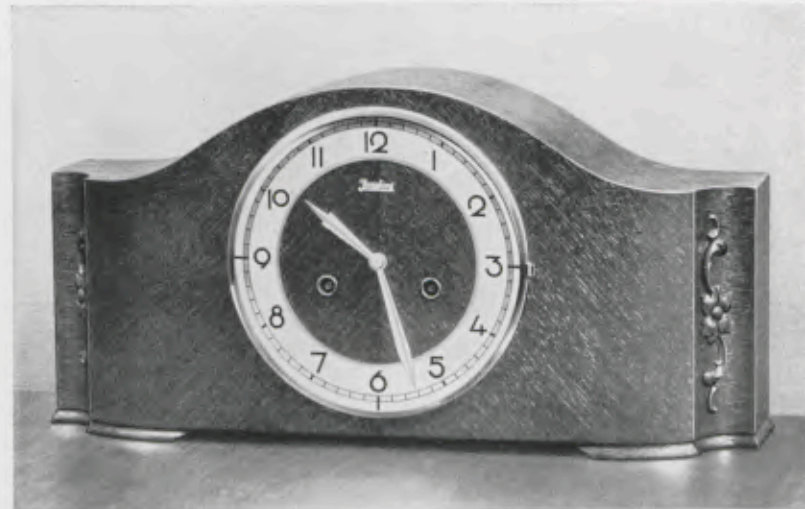

GRUPPE 17
Tischuhren in Eiche

21 x 44 cm

17/931

Eiche

18 cm Matt-Chromlunette, versilberter Zahlenreif
Bim Bam 5 Stäbe, **Bügelgong**

Ladenpreis ..... RM. 45.—

In Eiche 40, 42 und 45 lieferbar

36/17/931

Synchron-Schlagwerk, Bim Bam 3 Stäbe

Ladenpreis ..... RM. 57.—