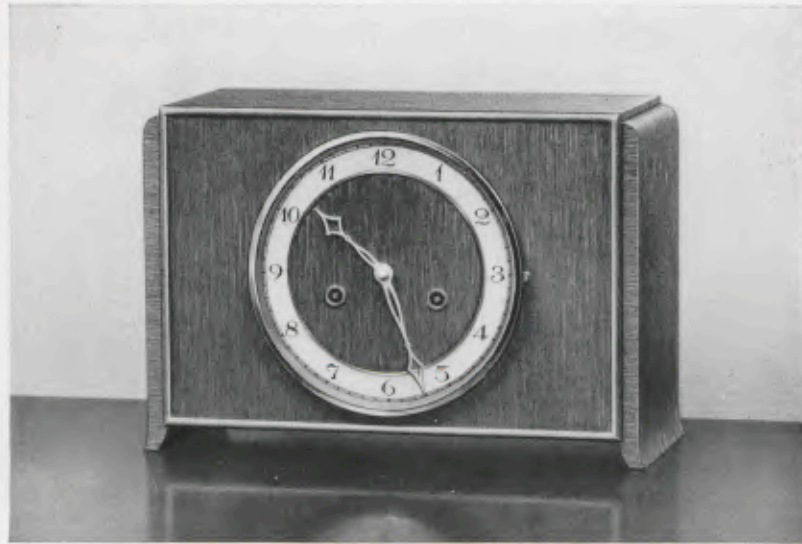

GRUPPE 17

Modelle für die neuzeitliche Wohnung

19 x 30 cm

17/1010

Hell Eiche

17 cm Chromlunette, Silberzahlenreif, Bim Bam 3 Stäbe

Ladenpreis ..... RM. 45.—