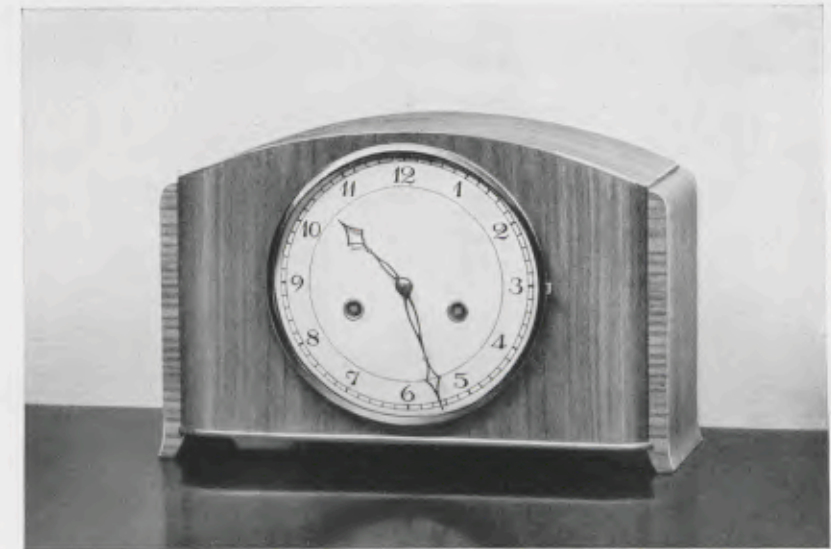

17/1011

Natur Nußbaum

17 cm Goldlunette, Goldzahlenreif, Bim Bam 3 Stäbe

Ladenpreis RM. 45.—

GRUPPE 17

Modelle für die neuzeitliche Wohnung

20 x 30,5 cm

17/1012