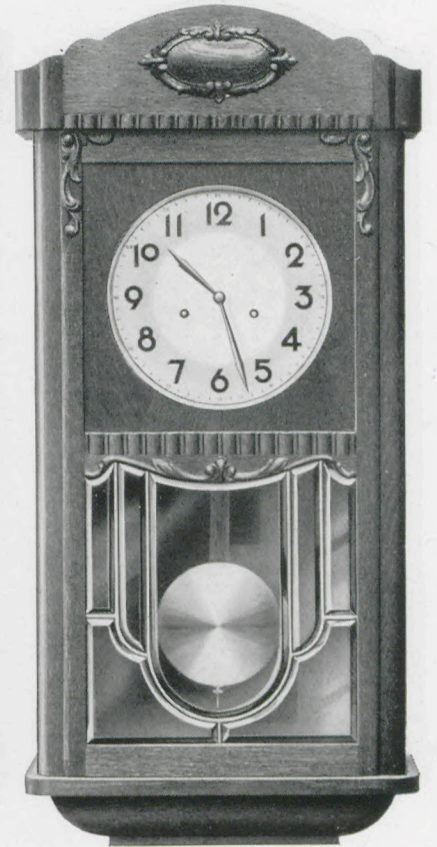

GRUPPE 25
Wanduhren, lange Form

Lüneburg I

78 x 33 cm

25/484

Eiche

Gewöhnliche Gläser

Lüneburg II

78 x 33 cm

20,5 cm = 8" Silberblatt

14 Tag 1/2 Stund-Rechenschlagwerk, Bim Bam 4 Stäbe

In allen Eichenfarben lieferbar

GRUPPE 25
Wanduhren, lange Form

78 x 33 cm

25/504

Eiche

Facetteglas
Bim Bam 3 Stäbe

77 x 36 cm

25/524

Eiche

Facettegläser
Bim Bam 4 Stäbe

77 x 36 cm

25/525

Eiche

Messing- oder Chromverglasung
Bim Bam 4 Stäbe