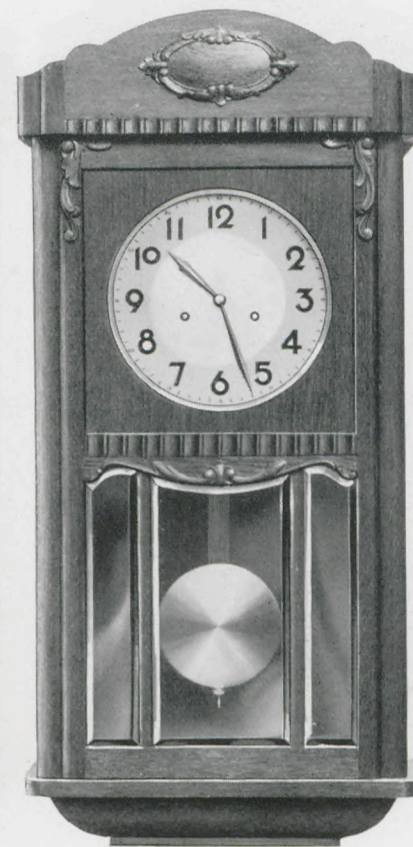

GRUPPE 25
Wanduhren, lange Form

Lüneburg I

78 x 33 cm

25/484

Eiche

Gewöhnliche Gläser

Lüneburg II

78 x 33 cm

20,5 cm = 8" Silberblatt

14 Tag 1/2 Stund-Rechenschlagwerk, Bim Bam 4 Stäbe

In allen Eichenfarben lieferbar

GRUPPE 25
Wanduhren, lange Form

78 x 33 cm

25/504

Eiche

Facetteglas
Bim Bam 3 Stäbe