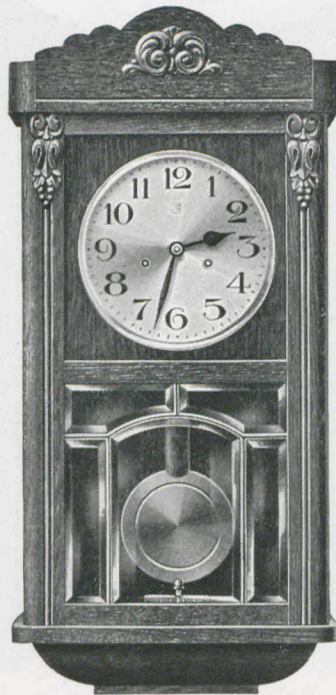

GRUPPE 24

Wanduhren, halblange Form

63,5 x 31,5 cm

24/152

Eiche  
Facettegläser

63,5 x 31,5 cm

24/153

Eiche  
Messingverglasung

64 x 30 cm

24/130

Eiche  
Facetteglas

18 cm = 7" Silberblatt

14 Tag ½ Stund-Rechenschlagwerk, Bim Bam 3 Stäbe

In allen Eichenfarben lieferbar

GRUPPE 25

Wanduhren, lange Form

Kassel I und II

Kassel IV

78 x 33 cm

25/466

Eiche, gewöhnliche Gläser

25/468

Eiche, Facettegläser

78 x 33 cm