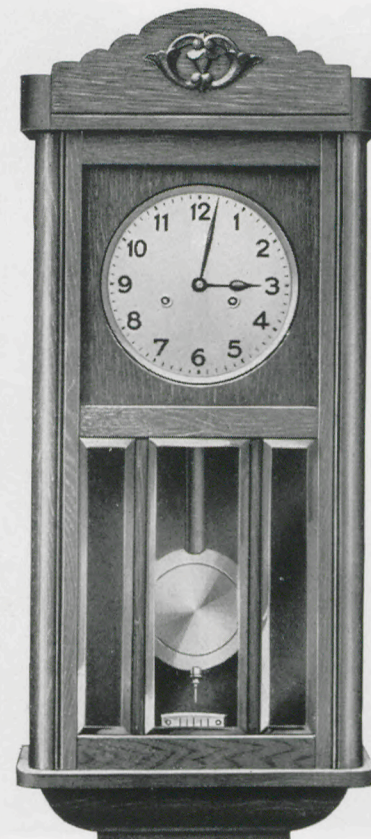

GRUPPE 24

Wanduhren, halblange Form

63,5 x 31,5 cm

24/152

Eiche  
Facettegläser

63,5 x 31,5 cm

24/153

Eiche  
Messingverglasung

64 x 30 cm

24/130

Eiche  
Facetteglas

18 cm = 7" Silberblatt

14 Tag ½ Stund-Rechenschlagwerk, Bim Bam 3 Stäbe

In allen Eichenfarben lieferbar

GRUPPE 25

Wanduhren, lange Form

Kassel I und II

Kassel IV

78 x 33 cm

25/466

Eiche, gewöhnliche Gläser

25/468

Eiche, Facettegläser

78 x 33 cm

25/470

Eiche, Messingverglasung

18 cm = 7" Silberblatt

14 Tag ½ Stund-Rechenschlagwerk, Bim Bam 3 Stäbe

In allen Eichenfarben lieferbar