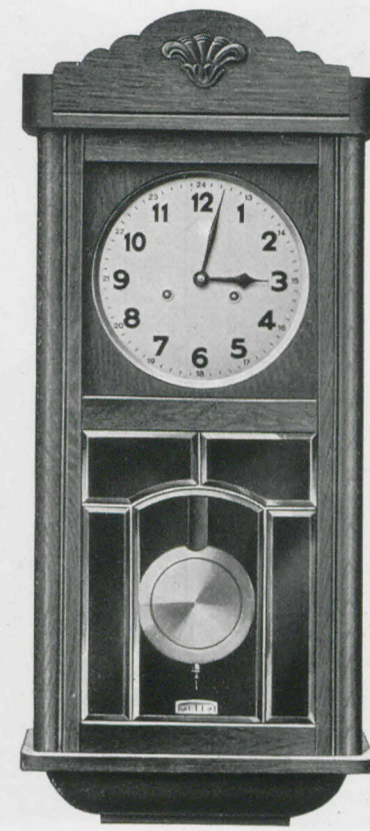

GRUPPE 24

Wanduhren, halblange Form

63,5 x 31,5 cm

24/152

Eiche  
Facettegläser

63,5 x 31,5 cm

24/153

Eiche  
Messingverglasung

64 x 30 cm

24/130

Eiche  
Facetteglas

18 cm = 7" Silberblatt

14 Tag ½ Stund-Rechenschlagwerk, Bim Bam 3 Stäbe

In allen Eichenfarben lieferbar

GRUPPE 25

Wanduhren, lange Form

Kassel I und II

Kassel IV

78 x 33 cm

25/466

Eiche, gewöhnliche Gläser

25/468

Eiche, Facettegläser

78 x 33 cm

25/470

Eiche, Messingverglasung

18 cm = 7" Silberblatt

14 Tag ½ Stund-Rechenschlagwerk, Bim Bam 3 Stäbe

In allen Eichenfarben lieferbar