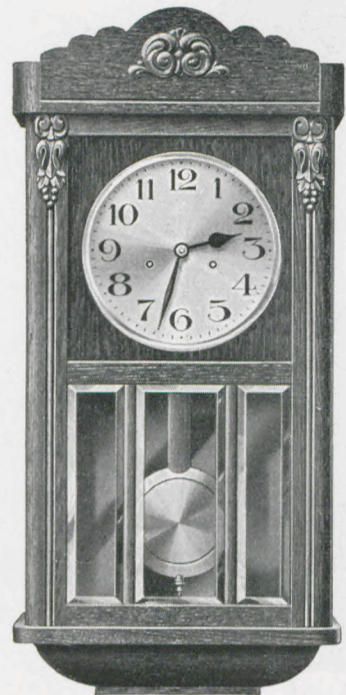

GRUPPE 24

Wanduhren, halblange Form

63,5 x 31,5 cm

24/152

Eiche  
Facettegläser

63,5 x 31,5 cm

24/153

Eiche  
Messingverglasung

64 x 30 cm

24/130

Eiche  
Facetteglas

18 cm = 7" Silberblatt

14 Tag ½ Stund-Rechenschlagwerk, Bim Bam 3 Stäbe

In allen Eichenfarben lieferbar

GRUPPE 25

Wanduhren, lange Form

Kassel I und II

Kassel IV

78 x 33 cm

25/466

Eiche, gewöhnliche Gläser

25/468

Eiche, Facettegläser

78 x 33 cm