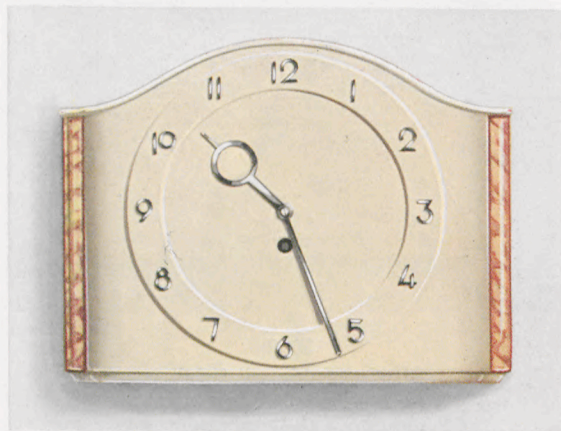

GRUPPE 19

Küchenuhren in Steingutgehäusen

22,5 x 29,5 cm

19/492

Elfenbeinfarbig mit Birke
Chrompolierte Reliefzahlen aus Steingut
Ladenpreis RM. 17.—

36/19/492

Synchron-Gehwerk
Ladenpreis RM. 22.75

21 x 28,5 cm

19/495

Elfenbeinfarbig mit Goldlinie, Goldlünette
Ladenpreis RM. 17.50

21 x 28,5 cm

19/496

Elfenbeinfarbig mit blauer Linie
Chromlünette
Ladenpreis RM. 17.50

36/19/496

Synchron-Gehwerk
Ladenpreis RM. 23.25

8 Tag Ankergehwerk Nr. 246, geschlossene Werkkapsel

GRUPPE 19

Küchenuhren in Steingutgehäusen

21 x 30,5 cm

19/488

Elfenbeinfarbig mit grün, Elfenbeinblatt, Chromlünette
Ladenpreis RM. 18.50

21 x 30,5 cm

19/489

Elfenbeinfarbig mit zartgelb, Elfenbeinblatt, Chromlünette
Ladenpreis RM. 18.50

21 x 30,5 cm

19/490

Elfenbeinfarbig mit Goldlinien, Elfenbeinblatt, Goldlünette
Ladenpreis RM. 18.50

36/19/490

Synchron-Gehwerk
Ladenpreis RM. 24.—

8 Tag Ankergehwerk Nr. 246
Staub- und Feuchtigkeits-Geschützt, geschlossene Werkkapsel