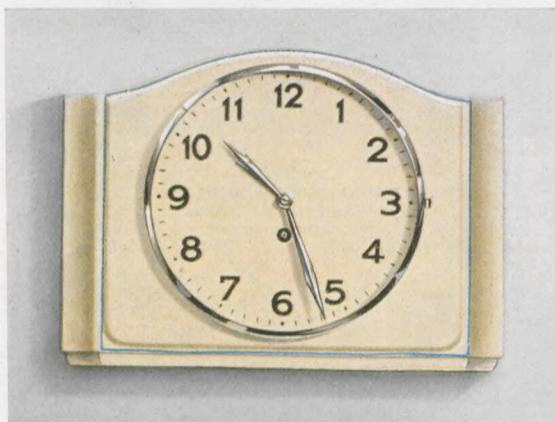

GRUPPE 19

Küchenuhren in Steingutgehäusen

22,5 x 29,5 cm

19/492

Elfenbeinfarbig mit Birke
Chrompolierte Reliefzahlen aus Steingut
Ladenpreis RM. 17.—

36/19/492

Synchron-Gehwerk
Ladenpreis RM. 22.75

21 x 28,5 cm

19/495

Elfenbeinfarbig mit Goldlinie, Goldlünette
Ladenpreis RM. 17.50

21 x 28,5 cm

19/496

Elfenbeinfarbig mit blauer Linie
Chromlünette
Ladenpreis RM. 17.50

36/19/496

Synchron-Gehwerk
Ladenpreis RM. 23.25

8 Tag Ankergehwerk Nr. 246, geschlossene Werkkapsel

GRUPPE 19

Küchenuhren in Steingutgehäusen

21 x 30,5 cm

19/488

Elfenbeinfarbig mit grün, Elfenbeinblatt, Chromlünette
Ladenpreis RM. 18.50

21 x 30,5 cm

19/489

Elfenbeinfarbig mit zartgelb, Elfenbeinblatt, Chromlünette
Ladenpreis RM. 18.50