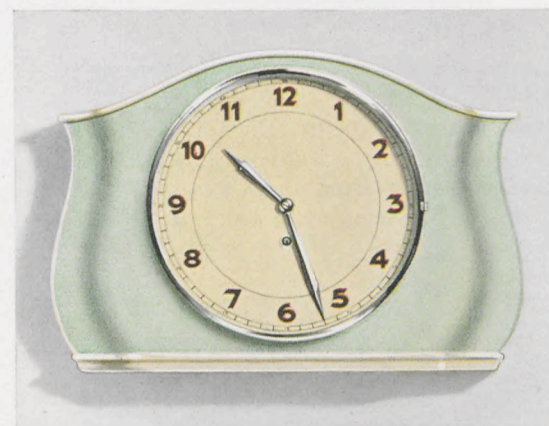

GRUPPE 19

Küchenuhren in Steingutgehäusen

22,5 x 29,5 cm

19/492

Elfenbeinfarbig mit Birke
Chrompolierte Reliefzahlen aus Steingut
Ladenpreis RM. 17.—

36/19/492

Synchron-Gehwerk
Ladenpreis RM. 22.75

21 x 28,5 cm

19/495

Elfenbeinfarbig mit Goldlinie, Goldlünette
Ladenpreis RM. 17.50

21 x 28,5 cm

19/496

Elfenbeinfarbig mit blauer Linie
Chromlünette
Ladenpreis RM. 17.50

36/19/496

Synchron-Gehwerk
Ladenpreis RM. 23.25

8 Tag Ankergehwerk Nr. 246, geschlossene Werkkapsel

GRUPPE 19

Küchenuhren in Steingutgehäusen

21 x 30,5 cm

19/488

Elfenbeinfarbig mit grün, Elfenbeinblatt, Chromlünette
Ladenpreis RM. 18.50

21 x 30,5 cm

19/489

Elfenbeinfarbig mit zartgelb, Elfenbeinblatt, Chromlünette
Ladenpreis RM. 18.50

21 x 30,5 cm

19/490

Elfenbeinfarbig mit Goldlinien, Elfenbeinblatt, Goldlünette
Ladenpreis RM. 18.50

36/19/490

Synchron-Gehwerk
Ladenpreis RM. 24.—

8 Tag Ankergehwerk Nr. 246
Staub- und Feuchtigkeits-Geschützt, geschlossene Werkkapsel