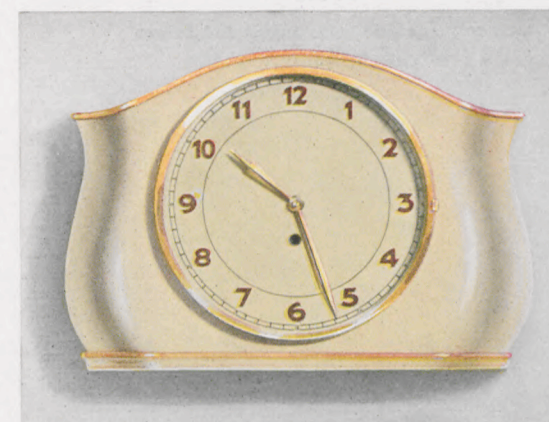

GRUPPE 19

Küchenuhren in Steingutgehäusen

21 x 30,5 cm

19/488

Elfenbeinfarbig mit grün, Elfenbeinblatt, Chromlünette
Ladenpreis RM. 18.50

21 x 30,5 cm

19/489

Elfenbeinfarbig mit zartgelb, Elfenbeinblatt, Chromlünette
Ladenpreis RM. 18.50

21 x 30,5 cm

19/490

Elfenbeinfarbig mit Goldlinien, Elfenbeinblatt, Goldlünette
Ladenpreis RM. 18.50

36/19/490

Synchron-Gehwerk
Ladenpreis RM. 24.—

8 Tag Ankergehwerk Nr. 246
Staub- und Feuchtigkeits-Geschützt, geschlossene Werkkapsel