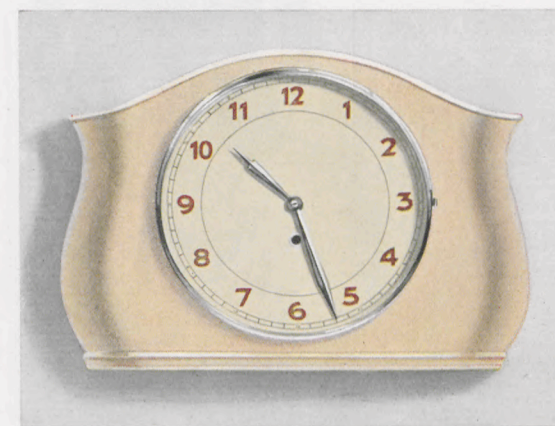

GRUPPE 19

Küchenuhren in Steingutgehäusen

21 x 30,5 cm

19/488

Elfenbeinfarbig mit grün, Elfenbeinblatt, Chromlünette
Ladenpreis RM. 18.50

21 x 30,5 cm

19/489

Elfenbeinfarbig mit zartgelb, Elfenbeinblatt, Chromlünette
Ladenpreis RM. 18.50

21 x 30,5 cm

19/490

Elfenbeinfarbig mit Goldlinien, Elfenbeinblatt, Goldlünette
Ladenpreis RM. 18.50

36/19/490

Synchron-Gehwerk
Ladenpreis RM. 24.—

8 Tag Ankergehwerk Nr. 246
Staub- und Feuchtigkeits-Geschützt, geschlossene Werkkapsel