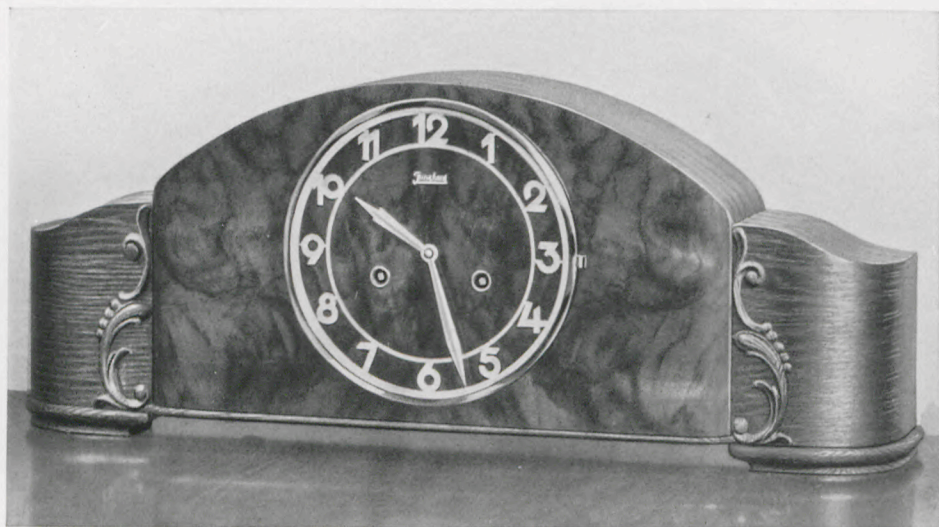

GRUPPE 17

Tischuhren in Eiche mit polierter Nußbaumfront

22 x 56 cm

17/938

Eiche mit kaukasisch Nußbaum poliert

18 cm Goldlunette, vergoldeter Zahlenreif, Bim Bam 5 Stäbe, Bügelgong, Gongabsteller

Ladenpreis ..... RM. 56.—

22 x 43 cm

17/936

Eiche mit kaukasisch Nußbaum poliert

18 cm Goldlunette, getönter Zahlenreif mit aufgelegten, polierten Zahlen, Bim Bam 5 Stäbe, Bügelgong, Gongabsteller

Ladenpreis ..... RM. 60.—

GRUPPE 17

Tischuhren in Eiche mit polierter Nußbaumfront

22 x 51 cm

17/995

Eiche mit kaukasisch Nußbaum poliert

18 cm Goldlunette, vergoldeter Zahlenreif mit gewölbten Zahlen, Bim Bam 5 Stäbe, Bügelgong

Ladenpreis ..... RM. 60.—