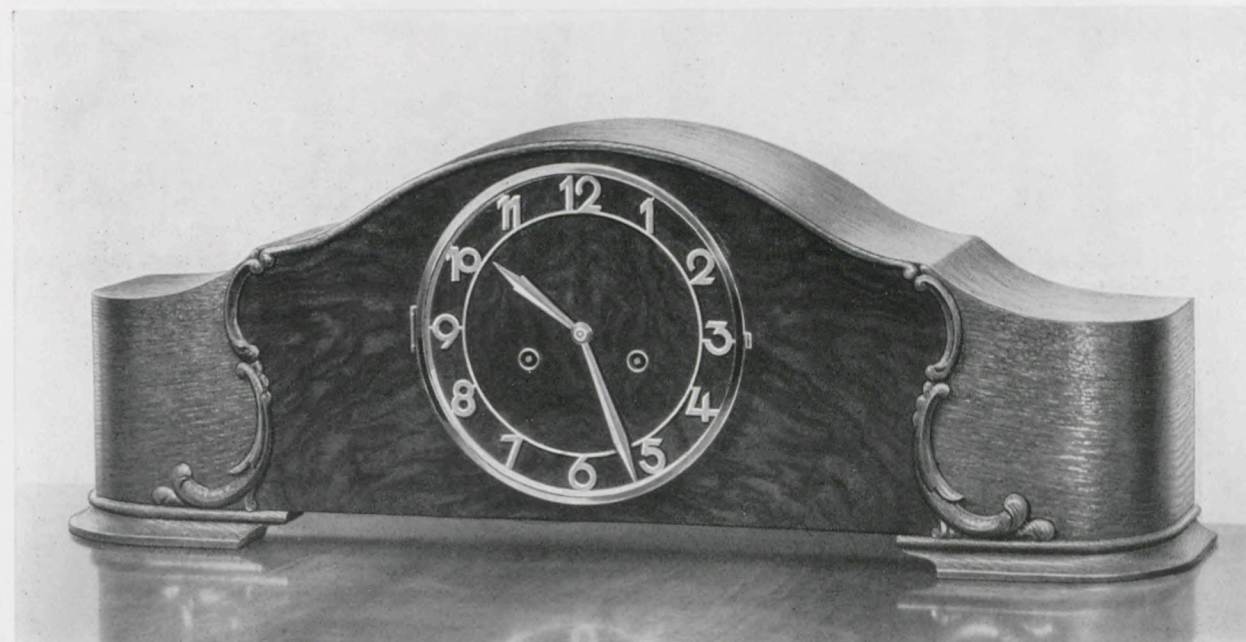

Tischuhren in Eiche mit polierter Nußbaumfront

22 x 51 cm

17/995

Eiche mit kaukasisch Nußbaum poliert

18 cm Goldlunette, vergoldeter Zahlenreif mit gewölbten Zahlen, Bim Bam 5 Stäbe, Bügelgong

Ladenpreis ..... RM. 60.—

23,5 x 66 cm

17/1039

Eiche mit kaukasisch Nußbaum poliert

19 cm Goldlunette, vergoldeter Zahlenreif, Bim Bam 5 Stäbe, Bügelgong

Ladenpreis ..... RM. 60.—

Auch mit 1/4 Westminsterschlag lieferbar