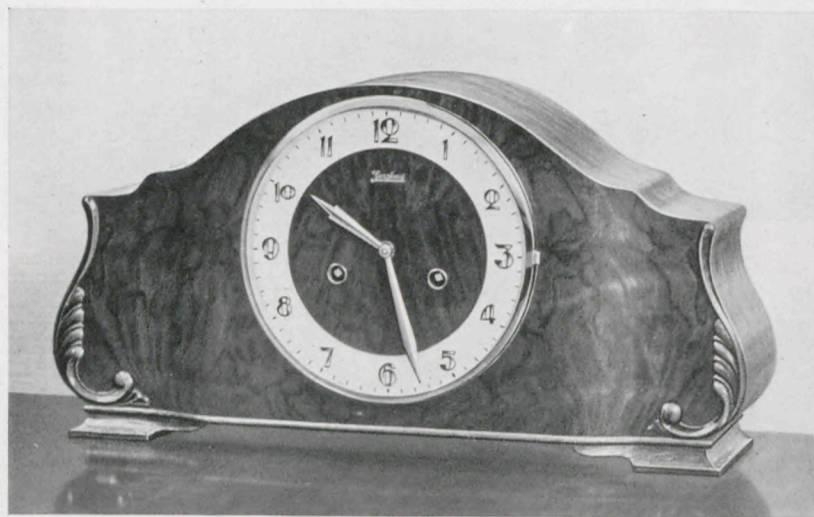

GRUPPE 17

Tischuhren in Eiche mit polierter Nußbaumfront

22 x 56 cm

17/938

Eiche mit kaukasisch Nußbaum poliert

18 cm Goldlunette, vergoldeter Zahlenreif, Bim Bam 5 Stäbe, Bügelgong, Gongabsteller

Ladenpreis ..... RM. 56.—

22 x 43 cm

17/936

Eiche mit kaukasisch Nußbaum poliert

18 cm Goldlunette, getönter Zahlenreif mit aufgelegten, polierten Zahlen, Bim Bam 5 Stäbe, Bügelgong, Gongabsteller

Ladenpreis ..... RM. 60.—

GRUPPE 17

Tischuhren in Eiche mit polierter Nußbaumfront

22 x 51 cm

17/995

Eiche mit kaukasisch Nußbaum poliert

18 cm Goldlunette, vergoldeter Zahlenreif mit gewölbten Zahlen, Bim Bam 5 Stäbe, Bügelgong

Ladenpreis ..... RM. 60.—