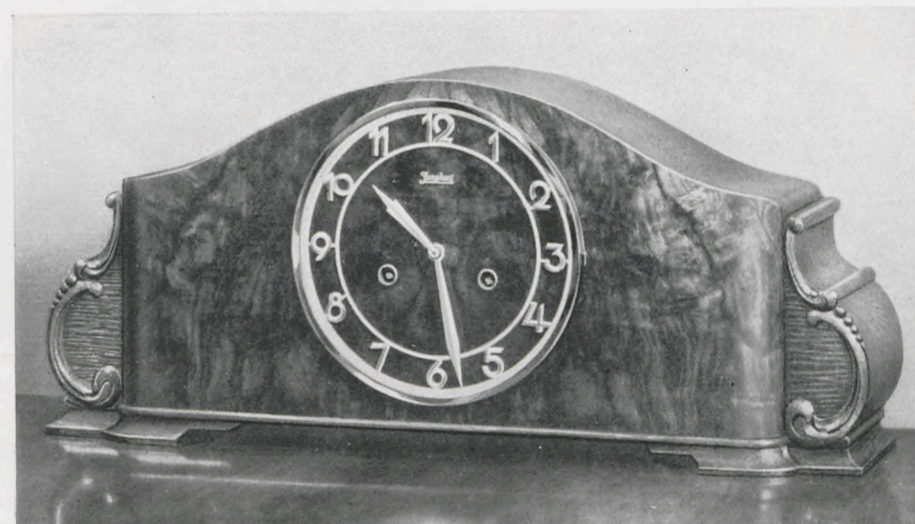

GRUPPE 17

Tischuhren in Eiche mit polierter Nußbaumfront

22 x 56 cm

17/938

Eiche mit kaukasisch Nußbaum poliert

18 cm Goldlunette, vergoldeter Zahlenreif, Bim Bam 5 Stäbe, Bügelgong, Gongabsteller

Ladenpreis ..... RM. 56.—

22 x 43 cm

17/936

Eiche mit kaukasisch Nußbaum poliert

18 cm Goldlunette, getönter Zahlenreif mit aufgelegten, polierten Zahlen, Bim Bam 5 Stäbe, Bügelgong, Gongabsteller

Ladenpreis ..... RM. 60.—

GRUPPE 17

Tischuhren in Eiche mit polierter Nußbaumfront

22 x 51 cm

17/995

Eiche mit kaukasisch Nußbaum poliert

18 cm Goldlunette, vergoldeter Zahlenreif mit gewölbten Zahlen, Bim Bam 5 Stäbe, Bügelgong

Ladenpreis ..... RM. 60.—