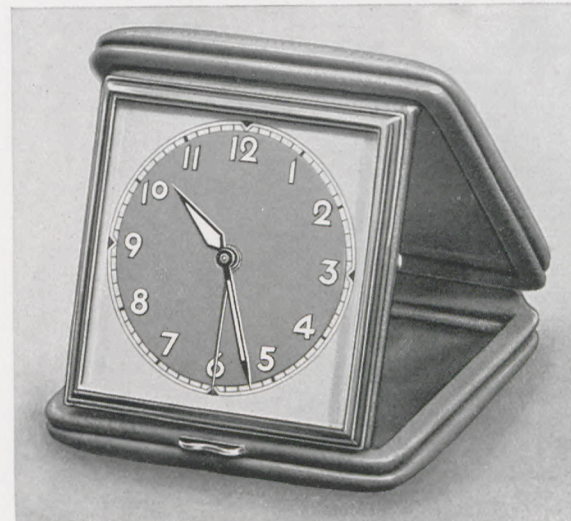

**101/160 RZ**

**Schweinsleder**

Silberblatt mit Radiumzahlen und -zeigern,  
1 Tag Weckerwerk Nr. J 66, Frontabsteller

Ladenpreis ..... RM. 23.—

**GRUPPE 101**  
Reiseuhren in Lederetuis

7 x 7 cm

Kleine Reiseuhr geöffnet, schönes, getöntes und klares Zifferblatt  
mit Radiumzahlen und -zeigern

**Nr. J 36**

Ganz flaches Weckerwerk mit 7 Steinen.  
Flache Kompensationsspirale. Anker mit  
sichtbaren Steinen. Doppelte Sicherheits-  
rolle. Weckerstellzeiger vorwärts und  
rückwärts drehbar. Schlag auf Glocke.