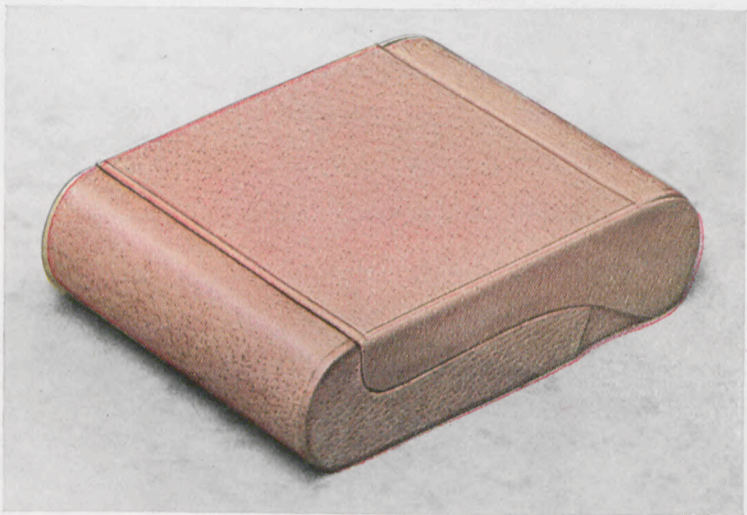

**GRUPPE 101**  
Reiseuhren in Lederetuis

7,5 x 10,5 cm

**101/159 RZ**

**Braun Juchten,**

Silberblatt mit Radiumzahlen und -zeigern,  
1 Tag Weckerwerk Nr. J 66, Frontabsteller

Ladenpreis ..... RM. 23.—

7,5 x 10,5 cm

**101/160 RZ**

**Schweinsleder**

Silberblatt mit Radiumzahlen und -zeigern,  
1 Tag Weckerwerk Nr. J 66, Frontabsteller

Ladenpreis ..... RM. 23.—

**GRUPPE 101**  
Reiseuhren in Lederetuis

7 x 7 cm

Kleine Reiseuhr geöffnet, schönes, getöntes und klares Zifferblatt  
mit Radiumzahlen und -zeigern

**Nr. J 36**

Ganz flaches Weckerwerk mit 7 Steinen.  
Flache Kompensationsspirale. Anker mit  
sichtbaren Steinen. Doppelte Sicherheits-  
rolle. Weckerstellzeiger vorwärts und  
rückwärts drehbar. Schlag auf Glocke.