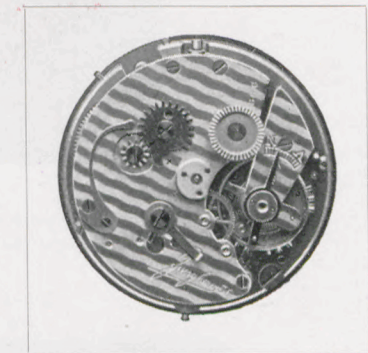

**101/160 RZ**

**Schweinsleder**

Silberblatt mit Radiumzahlen und -zeigern,  
1 Tag Weckerwerk Nr. J 66, Frontabsteller

Ladenpreis ..... RM. 23.—

**GRUPPE 101**  
Reiseuhren in Lederetuis

7 x 7 cm

Kleine Reiseuhr geöffnet, schönes, getöntes und klares Zifferblatt  
mit Radiumzahlen und -zeigern

**Nr. J 36**

Ganz flaches Weckerwerk mit 7 Steinen.  
Flache Kompensationsspirale. Anker mit  
sichtbaren Steinen. Doppelte Sicherheits-  
rolle. Weckerstellzeiger vorwärts und  
rückwärts drehbar. Schlag auf Glocke.