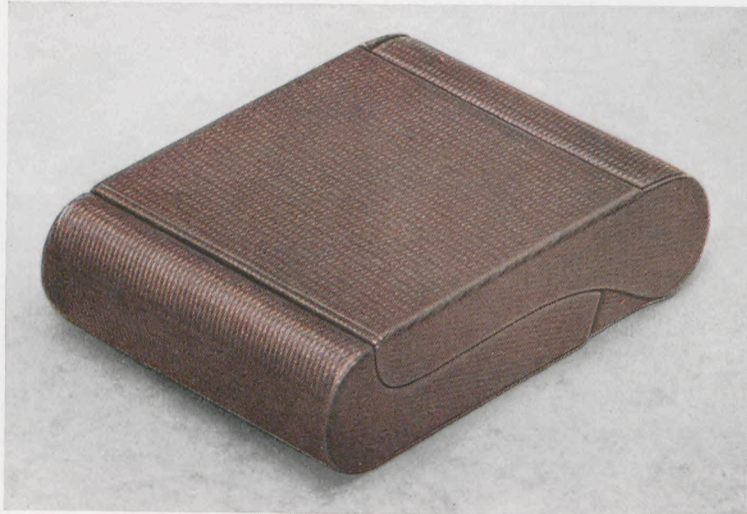

**GRUPPE 101**  
Reiseuhren in Lederetuis

7,5 x 10,5 cm

**101/159 RZ**

**Braun Juchten,**

Silberblatt mit Radiumzahlen und -zeigern,  
1 Tag Weckerwerk Nr. J 66, Frontabsteller

Ladenpreis ..... RM. 23.—

7,5 x 10,5 cm

**101/160 RZ**

**Schweinsleder**

Silberblatt mit Radiumzahlen und -zeigern,  
1 Tag Weckerwerk Nr. J 66, Frontabsteller

Ladenpreis ..... RM. 23.—

**GRUPPE 101**  
Reiseuhren in Lederetuis

7 x 7 cm

Kleine Reiseuhr geöffnet, schönes, getöntes und klares Zifferblatt  
mit Radiumzahlen und -zeigern

**Nr. J 36**

Ganz flaches Weckerwerk mit 7 Steinen.  
Flache Kompensationsspirale. Anker mit  
sichtbaren Steinen. Doppelte Sicherheits-  
rolle. Weckerstellzeiger vorwärts und  
rückwärts drehbar. Schlag auf Glocke.