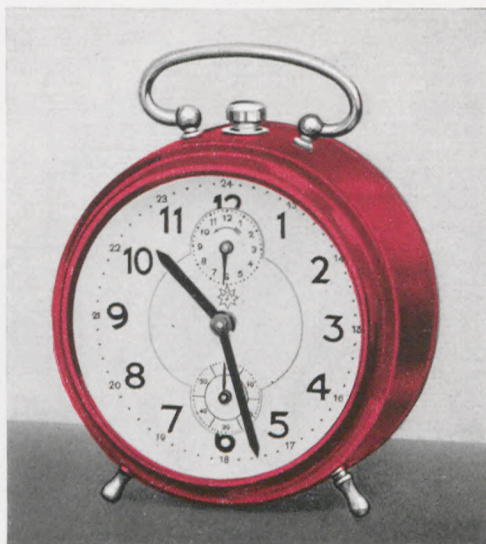

GRUPPE 8
Wecker in Metallgehäusen

Bravetto