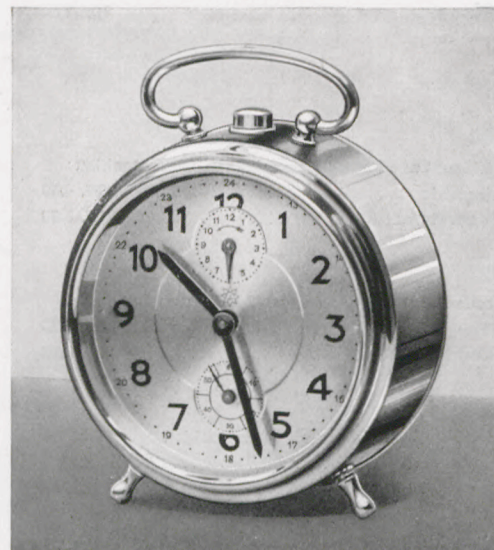

8/211

12 cm

Bravetto

8/211

Metallgehäuse rotbraun, weißes Kartonblatt
Ladenpreis ..... RM. 4.50
Ladenpreis mit RZ ..... RM. 5.50

8/185

Metallgehäuse verchromt, Silberblatt
Ladenpreis ..... RM. 6.—
Ladenpreis mit RZ ..... RM. 7.—
1 Tag Wecker, Normalwerk mit Vorabsteller, Schlag auf Rückwand

8/198

Metallgehäuse blau, weißes Kartonblatt, 1 Tag Wecker, Normalwerk mit Vorabsteller, Schlag auf Rückwand
Ladenpreis ..... RM. 4.—
Ladenpreis mit RZ ..... RM. 5.—

8/200

Metallgehäuse rotbraun, weißes Kartonblatt, 1 Tag Wecker, Normalwerk mit Vorabsteller, Schlag auf Rückwand
Ladenpreis ..... RM. 4.—
Ladenpreis mit RZ ..... RM. 5.—

8/456

Metallgehäuse verchromt, 1 Tag Wecker, Normalwerk mit Vorabsteller, Schlag auf Glocke
Ladenpreis ..... RM. 7.—
Ladenpreis mit RZ ..... RM. 8.—

Bravo