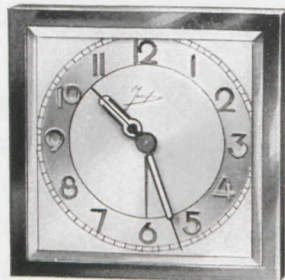

GRUPPE 101

Reiseuhren

Travelling watches – Montres de voyage – Relojes para viaje

6,5 x 6,5 cm = 2 1/2 x 2 1/2 inches

101/117 RP Kalotte viereckig, Werk J 66 (ohne Etui) für Etuiausschnitt 63 x 63 mm

Square calotte, movement J 66 (without leather case) for case-opening 63 x 63 mm

Calotte carrée, mouvement J 66 (sans écriin) pour ouverture d'écriin de 63 x 63 mm

Máquina completa J 66 (sin estuche) para abertura de estuche de 63 x 63 mm

9 x 9 cm = 3 1/2 x 3 1/2 inches

Viereck-Silberblatt mit blauen Reliefzahlen, Radium-Punkte und -Zeiger, verchromter Rahmen

Square silver dial with blue raised figures, luminous points and hands, chromium plated bezel

Cadran carré argenté avec chiffres bleus en relief, points et aiguilles lumineux, lunette chromée

Esfera cuadrada plateada, con cifras azules en relieve, puntos y agujas luminosos, bisel cromado