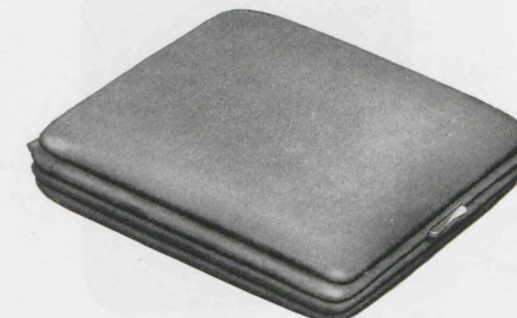

9 x 9 cm = 3 1/2 x 3 1/2 inches

101/128 RP Schwarz Saffian – Black morocco – Maroquin noir – Cabra negra
Ladenpreis..... RM. 21.50

9 x 9 cm = 3 1/2 x 3 1/2 inches

101/123 RP Schweinsleder – Hog skin – Cuir de porc
Cuero de puerco
Ladenpreis..... RM. 21.50