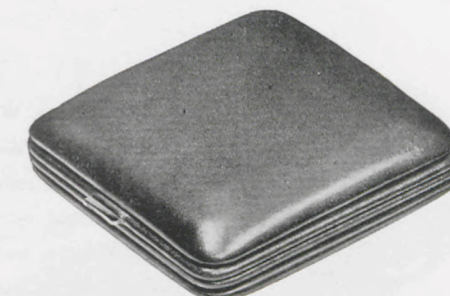

9 x 9 cm = 3 1/2 x 3 1/2 inches

101/128 RP Schwarz Saffian – Black morocco – Maroquin noir – Cabra negra
Ladenpreis..... RM. 21.50