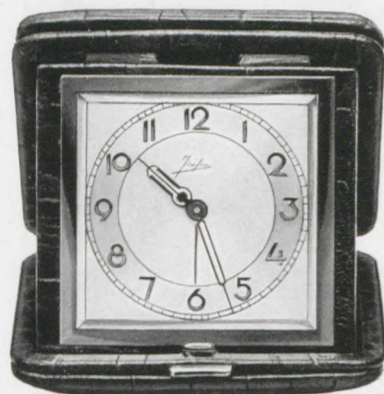

GRUPPE 101

Reiseuhren

Travelling watches – Montres de voyage – Relojes para viaje

6,5 x 6,5 cm = 2 1/2 x 2 1/2 inches

101/117 RP Kalotte viereckig, Werk J 66 (ohne Etui) für Etuiausschnitt 63 x 63 mm

Square calotte, movement J 66 (without leather case) for case-opening 63 x 63 mm

Calotte carrée, mouvement J 66 (sans écriin) pour ouverture d'écriin de 63 x 63 mm

Máquina completa J 66 (sin estuche) para abertura de estuche de 63 x 63 mm

9 x 9 cm = 3 1/2 x 3 1/2 inches

Viereck-Silberblatt mit blauen Reliefzahlen, Radium-Punkte und -Zeiger, verchromter Rahmen

Square silver dial with blue raised figures, luminous points and hands, chromium plated bezel

Cadran carré argenté avec chiffres bleus en relief, points et aiguilles lumineux, lunette chromée

Esfera cuadrada plateada, con cifras azules en relieve, puntos y agujas luminosos, bisel cromado