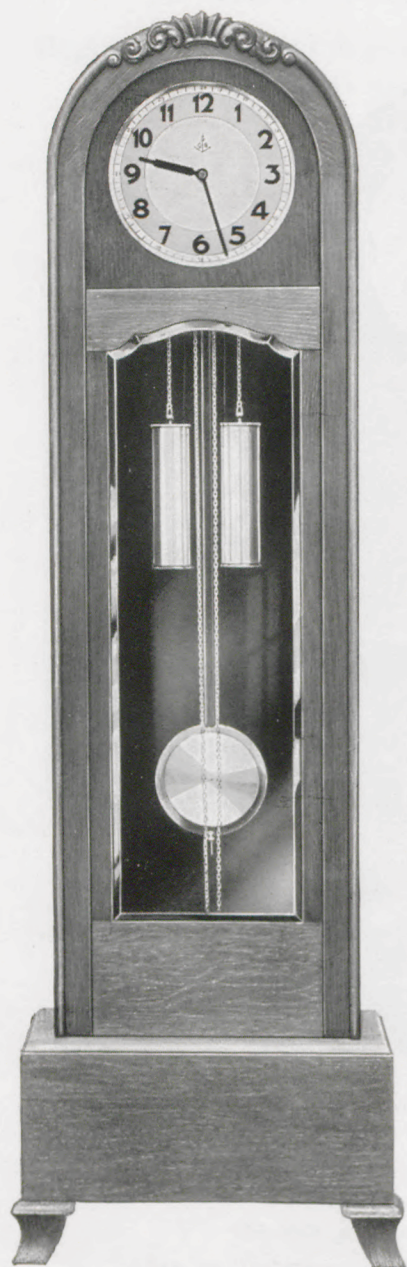

GRUPPE 1028

*Hausuhren*

Hall Clocks - Pendules de Parquet - Relojes de antesala

195 x 58 cm = 76 1/2 x 23 inches

**1028/2807** Eiche - Oak - Chêne - Roble  
Garn. No. 847/30 cm:

11" = 30 cm Silberblatt, gedruckte Zahlen mit matt Silberreif, schwarze Zeiger, Gewichte matt Silber mit Chromdeckel, Pendellinse matt Silber mit Chromrand  
11 3/4" silver dial, weights and pendulum mat silvered  
Cadran argenté 30 cm, poids et balancier argenté mat  
Esfera plateada de 30 cm, pesas y lenteja plateada mate

**1028/2806** Mit Garnitur 158 Messing  
With brass fittings 158  
Avec garniture 158 laiton  
Con garnitura 158 laton

195 x 60 cm = 76 1/2 x 23 3/4 inches

**1028/2808** Eiche mit poliert kaukasisch Nußbaum  
Oak with polished Caucasian walnut  
Chêne avec noyer caucasien poli  
Roble con nogal caúcaso pulido  
Garn. No. 847/30 cm:

11" = 30 cm Silberblatt, gedruckte Zahlen mit matt Silberreif, schwarze Zeiger, Gewichte matt Silber mit Chromdeckel, Pendellinse matt Silber mit Chromrand  
11 3/4" silver dial, weights and pendulum mat silvered  
Cadran argenté 30 cm, poids et balancier argenté mat  
Esfera plateada de 30 cm, pesas y lenteja plateada mate

191 x 58 cm = 75 x 23 inches

**1028/2790** Eiche - Oak - Chêne - Roble  
Garn. No. 842:

Silberblatt 32 x 32 cm mit gedruckten Zahlen, Pendel, Ketten und Gewichte verchromt

Silver dial 13 x 13 inches, pendulum bob, weights and chains polished chromium