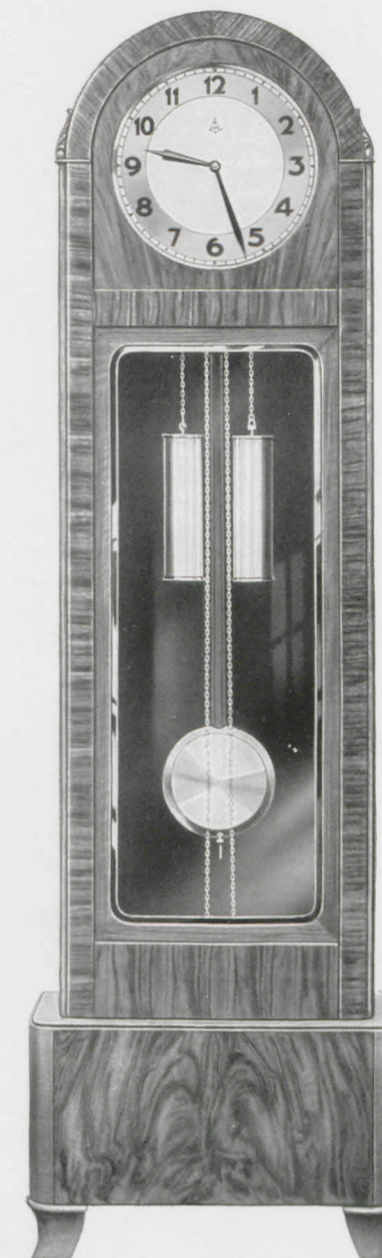

195 x 58 cm = 76 1/2 x 23 inches

1028/2791 Kaukasisch Nußbaumfront poliert, Hinterkasten Eiche
Oak with polished Caucasian walnut
Chêne avec noyer caucasien poli
Roble con nogal caúcaso pulido
Garn. No. 847:

13" = 33 cm Silberzifferblatt, gedruckte Zahlen mit matt Silberreif, schwarze Zeiger, Gewichte matt Silber mit Chromdeckel, Pendellinse matt Silber mit Chromrand

13 inches silver dial, weights and pendulum mat silvered

Cadran argenté 33 cm, poids et balancier argentés mat

Esfera plateada de 33 cm, pesas y lenteja plateadas mate