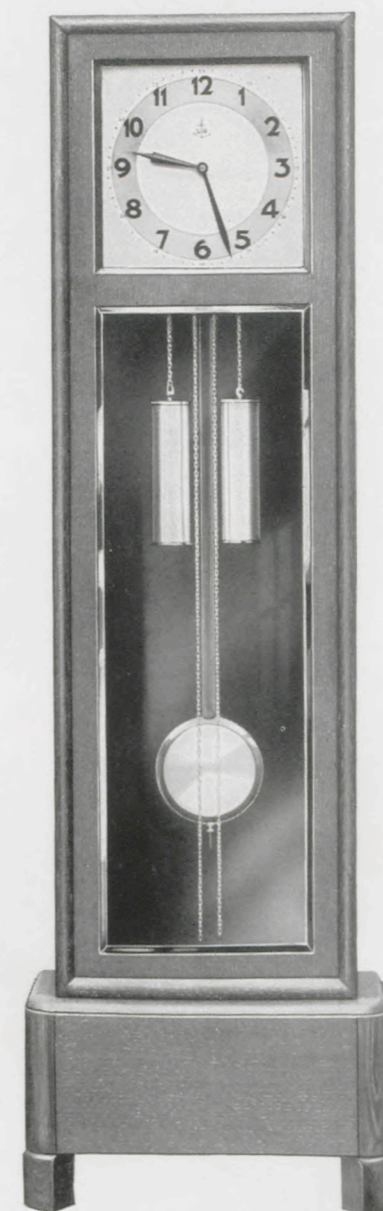

GRUPPE 1028

*Hausuhren*

Hall Clocks - Pendules de Parquet - Relojes de antesala

195 x 58 cm = 76 1/2 x 23 inches

**1028/2807** Eiche - Oak - Chêne - Roble  
Garn. No. 847/30 cm:

11" = 30 cm Silberblatt, gedruckte Zahlen mit matt Silberreif, schwarze Zeiger, Gewichte matt Silber mit Chromdeckel, Pendellinse matt Silber mit Chromrand  
11 3/4" silver dial, weights and pendulum mat silvered  
Cadran argenté 30 cm, poids et balancier argenté mat  
Esfera plateada de 30 cm, pesas y lenteja plateada mate

**1028/2806** Mit Garnitur 158 Messing  
With brass fittings 158  
Avec garniture 158 laiton  
Con garnitura 158 laton

195 x 60 cm = 76 1/2 x 23 3/4 inches

**1028/2808** Eiche mit poliert kaukasisch Nußbaum  
Oak with polished Caucasian walnut  
Chêne avec noyer caucasien poli  
Roble con nogal caúcaso pulido  
Garn. No. 847/30 cm:

11" = 30 cm Silberblatt, gedruckte Zahlen mit matt Silberreif, schwarze Zeiger, Gewichte matt Silber mit Chromdeckel, Pendellinse matt Silber mit Chromrand  
11 3/4" silver dial, weights and pendulum mat silvered  
Cadran argenté 30 cm, poids et balancier argenté mat  
Esfera plateada de 30 cm, pesas y lenteja plateada mate

191 x 58 cm = 75 x 23 inches

**1028/2790** Eiche - Oak - Chêne - Roble  
Garn. No. 842:

Silberblatt 32 x 32 cm mit gedruckten Zahlen, Pendel, Ketten und Gewichte verchromt

Silver dial 13 x 13 inches, pendulum bob, weights and chains polished chromium