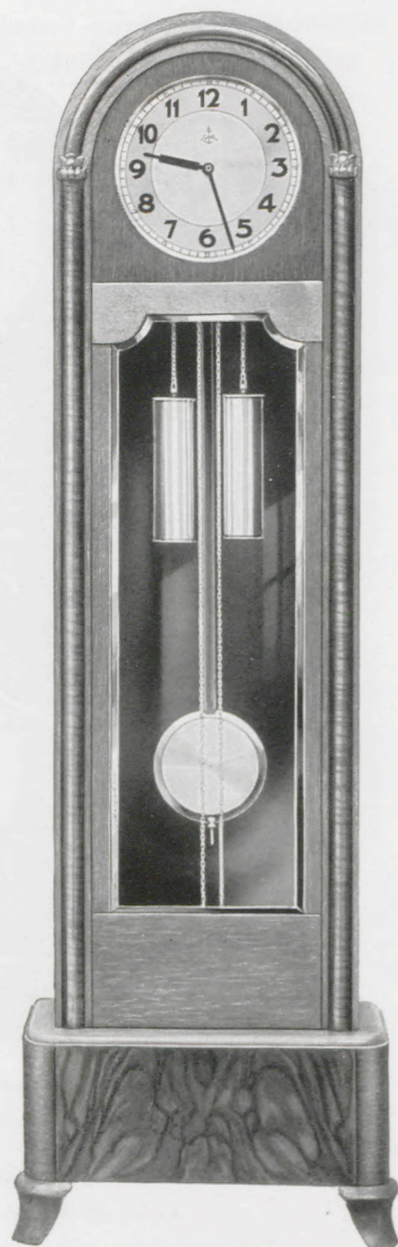

GRUPPE 1028

*Hausuhren*

Hall Clocks - Pendules de Parquet - Relojes de antesala

195 x 58 cm = 76 1/2 x 23 inches

**1028/2807** Eiche - Oak - Chêne - Roble  
Garn. No. 847/30 cm:

11" = 30 cm Silberblatt, gedruckte Zahlen mit matt Silberreif, schwarze Zeiger, Gewichte matt Silber mit Chromdeckel, Pendellinse matt Silber mit Chromrand  
11 3/4" silver dial, weights and pendulum mat silvered  
Cadran argenté 30 cm, poids et balancier argenté mat  
Esfera plateada de 30 cm, pesas y lenteja plateada mate

**1028/2806** Mit Garnitur 158 Messing  
With brass fittings 158  
Avec garniture 158 laiton  
Con garnitura 158 laton

195 x 60 cm = 76 1/2 x 23 3/4 inches

**1028/2808** Eiche mit poliert kaukasisch Nußbaum  
Oak with polished Caucasian walnut  
Chêne avec noyer caucasien poli  
Roble con nogal caúcaso pulido  
Garn. No. 847/30 cm:

11" = 30 cm Silberblatt, gedruckte Zahlen mit matt Silberreif, schwarze Zeiger, Gewichte matt Silber mit Chromdeckel, Pendellinse matt Silber mit Chromrand  
11 3/4" silver dial, weights and pendulum mat silvered  
Cadran argenté 30 cm, poids et balancier argenté mat  
Esfera plateada de 30 cm, pesas y lenteja plateada mate

191 x 58 cm = 75 x 23 inches

**1028/2790** Eiche - Oak - Chêne - Roble  
Garn. No. 842:

Silberblatt 32 x 32 cm mit gedruckten Zahlen, Pendel, Ketten und Gewichte verchromt

Silver dial 13 x 13 inches, pendulum bob, weights and chains polished chromium