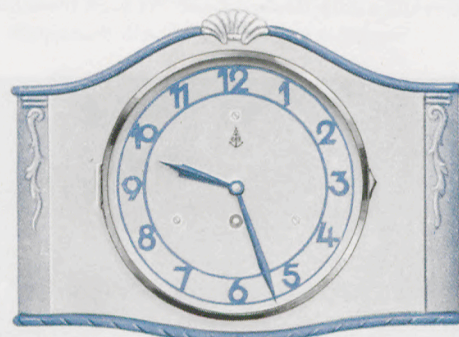

GRUPPE 1019

Küchenuhren in Steingut

Kitchen and Nursery Clocks in earthenware cases - Pendules pour cuisine, cages en faïence - Relojes para cocina, cajas en loza

27 x 21 cm = 10 3/4 x 8 1/2 inches

1019/1353

27 x 21 cm = 10 3/4 x 8 1/2 inches

1019/1354

30 x 22 cm = 11 3/4 x 8 3/4 inches

1019/1362

30 x 22 cm = 11 3/4 x 8 3/4 inches

1019/1364

30 x 22 cm = 11 3/4 x 8 3/4 inches

1019/1363

8 Tag Ankergehwerk No. 239 - 8 day lever time movement No. 239

Mouvement 8 jours simple à ancre No. 239

Máquina 8 días cuerda á áncora No. 239

24 x 20 cm = 9 1/2 x 8 inches

1019/1365

24 x 20 cm = 9 1/2 x 8 inches

1019/1366

24 x 20 cm = 9 1/2 x 8 inches

1019/1367

8 Tag Ankergehwerk No. 239 - 8 day lever time movement No. 239
Mouvement 8 jours simple à ancre No. 239 - Máquina 8 días cuerda á áncora No. 239

22,5 x 17,5 cm = 9 x 7 inches