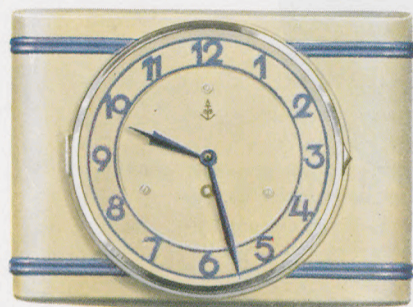

GRUPPE 1019

Küchenuhren in Steingut

Kitchen and Nursery Clocks in earthenware cases - Pendules pour cuisine, cages en faïence - Relojes para cocina, cajas en loza

27 x 21 cm = 10 3/4 x 8 1/2 inches

1019/1353

27 x 21 cm = 10 3/4 x 8 1/2 inches

1019/1354

30 x 22 cm = 11 3/4 x 8 3/4 inches

1019/1362

30 x 22 cm = 11 3/4 x 8 3/4 inches

1019/1364

30 x 22 cm = 11 3/4 x 8 3/4 inches

1019/1363

8 Tag Ankergehwerk No. 239 - 8 day lever time movement No. 239

Mouvement 8 jours simple à ancre No. 239

Máquina 8 días cuerda á áncora No. 239

24 x 20 cm = 9 1/2 x 8 inches

1019/1365

24 x 20 cm = 9 1/2 x 8 inches

1019/1366

24 x 20 cm = 9 1/2 x 8 inches

1019/1367

8 Tag Ankergehwerk No. 239 - 8 day lever time movement No. 239
Mouvement 8 jours simple à ancre No. 239 - Máquina 8 días cuerda á áncora No. 239

22,5 x 17,5 cm = 9 x 7 inches