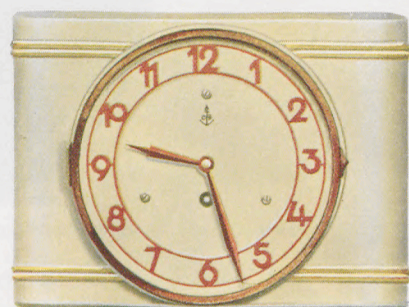

GRUPPE 1019

Küchenuhren in Steingut

Kitchen and Nursery Clocks in earthenware cases - Pendules pour cuisine, cages en faïence - Relojes para cocina, cajas en loza

27 x 21 cm = 10 3/4 x 8 1/2 inches

1019/1353

27 x 21 cm = 10 3/4 x 8 1/2 inches

1019/1354

30 x 22 cm = 11 3/4 x 8 3/4 inches

1019/1362

30 x 22 cm = 11 3/4 x 8 3/4 inches

1019/1364

30 x 22 cm = 11 3/4 x 8 3/4 inches

1019/1363

8 Tag Ankergehwerk No. 239 - 8 day lever time movement No. 239

Mouvement 8 jours simple à ancre No. 239

Máquina 8 días cuerda á áncora No. 239

24 x 20 cm = 9 1/2 x 8 inches

1019/1365

24 x 20 cm = 9 1/2 x 8 inches

1019/1366

24 x 20 cm = 9 1/2 x 8 inches

1019/1367

8 Tag Ankergehwerk No. 239 - 8 day lever time movement No. 239
Mouvement 8 jours simple à ancre No. 239 - Máquina 8 días cuerda á áncora No. 239

22,5 x 17,5 cm = 9 x 7 inches