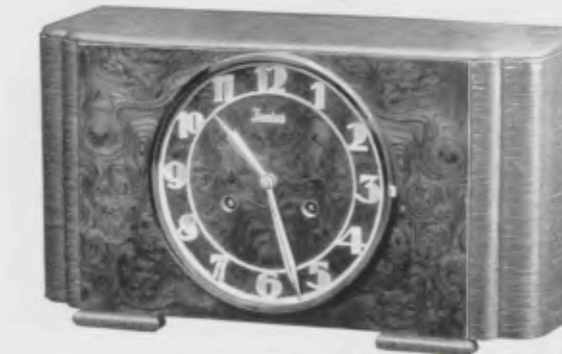

19,5 x 37 cm = 7 3/4 x 14 1/2 inches

17/723 Eiche mit polierter Nußbaumfront

Oak with polished walnut
Chêne avec noyer poli
Roble con nogal pulido

17 cm Chromlünette, Zahlenreif und Zeiger versilbert

Chromium plated bezel 6 3/4 inches, silvered figure-circle and hands

Lunette chromée 17 cm, aiguilles et cercle à chiffres argentés

Bisel cromado 17 cm, cerco de cifras y agujas plateado

Bachgong „Bim Bam“ 3 Stäbe