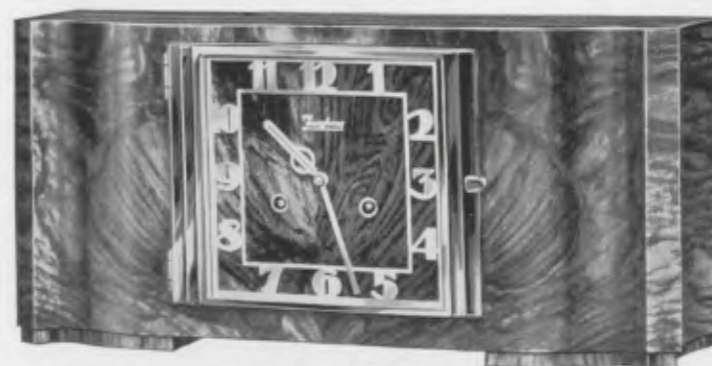

20 x 42 cm = 8 x 16 1/2 inches

17/657 Kaukasisch Nußbaum poliert
Polished Caucasian walnut
Noyer Caucasicn poli
Nogal Caúcaso pulido

Chromlünette, Zahlenreif und Zeiger versilbert

Chromium plated bezel, silvered figure-circle and hands

Lunette chromée, aiguilles et cercle à chiffres argentés

Bisel cromado, cerco de cifras y agujas plateados

16 x 19,5 cm = 6 1/4 x 7 3/4 inches

Bachgong „Bim Bam“ 5 Stäbe

Ladenpreis ..... RM. 80.—