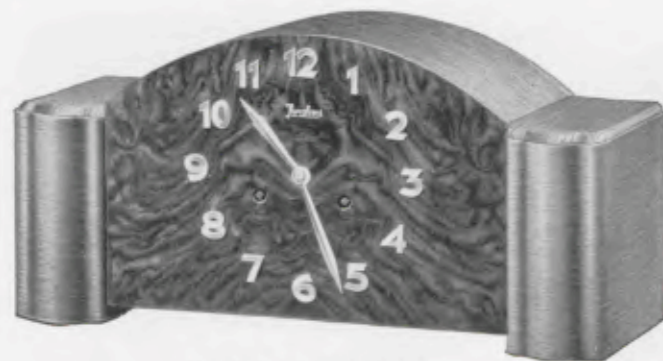

19 x 41 cm = 7 1/2 x 16 1/4 inches

17/726 Eiche mit polierter Kaukasisch Nußbaumfront
Oak with polished Caucasian walnut
Chêne avec noyer Caucasiens poli
Roble con nogal Caúcaso pulido

Bachgong „Bim Bam“ 5 Stäbe
Ladenpreis ..... RM. 45.—

17/755 B Eiche - Oak - Chêne - Roble

Matt versilberte Zahlen und Zeiger
Mat-silvered figures and hands
Chiffres et aiguilles argentés, mat
Cifras y agujas plateadas, mate