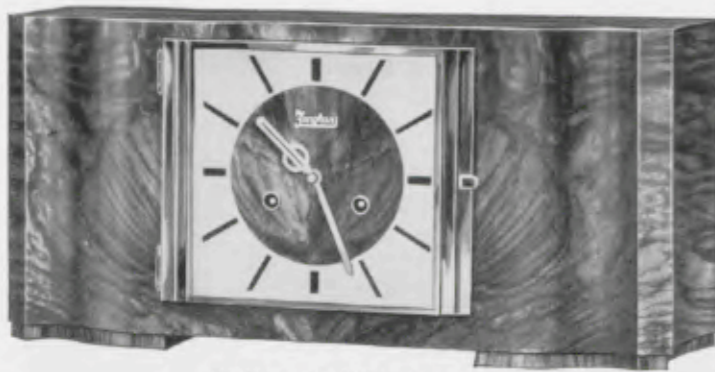

20 x 42 cm = 8 x 16 1/2 inches

17/637 Kaukasisch Nußbaum poliert

Polished Caucasian walnut

Noyer Caucasicn poli

Nogal Caúcaso pulido

Chromlünette, Zahlenreif und Zeiger versilbert. Aufgelegte blaue Striche

Chromium plated bezel, silvered figure-circle and hands. Blue raised strokes

Lunette chromée, aiguilles et cercle à chiffres argentés. Barres bleues en relief

Bisel cromado, cerco de cifras y agujas plateados. Rayas azules en relieve

16 x 19,5 cm = 6 1/4 x 7 3/4 inches

Bachgong „Bim Bam“ 5 Stäbe

Ladenpreis ..... RM. 80.—