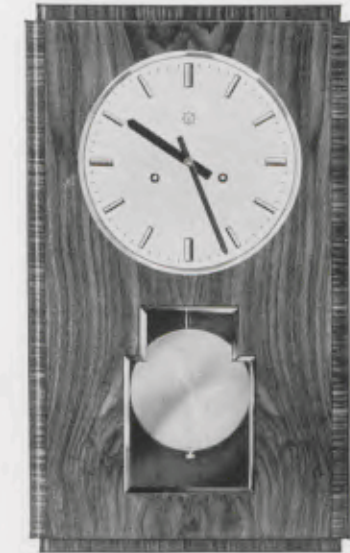

50 x 30 cm = 19 3/4 x 11 3/4 inches

27/22 B Zahlen - Figures - Chiffres - Cifras
Ladenpreis ..... RM. 65.-

Kaukasisch Nußbaum poliert - Polished Caucasian walnut
Noyer Caucasien poli - Nogal Caucaso pulido