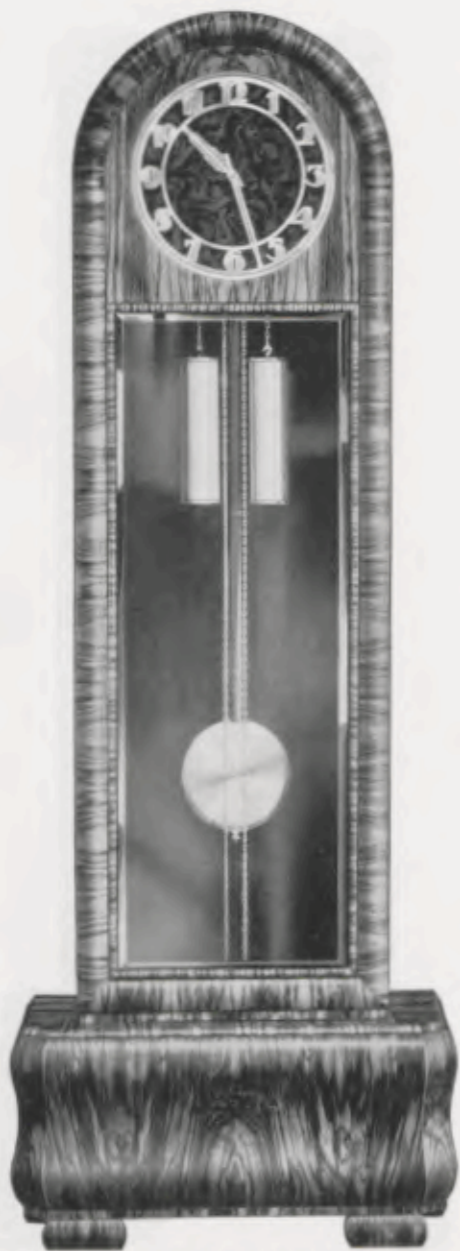

191 x 70 cm = 75 x 27 1/2 inches

28,169