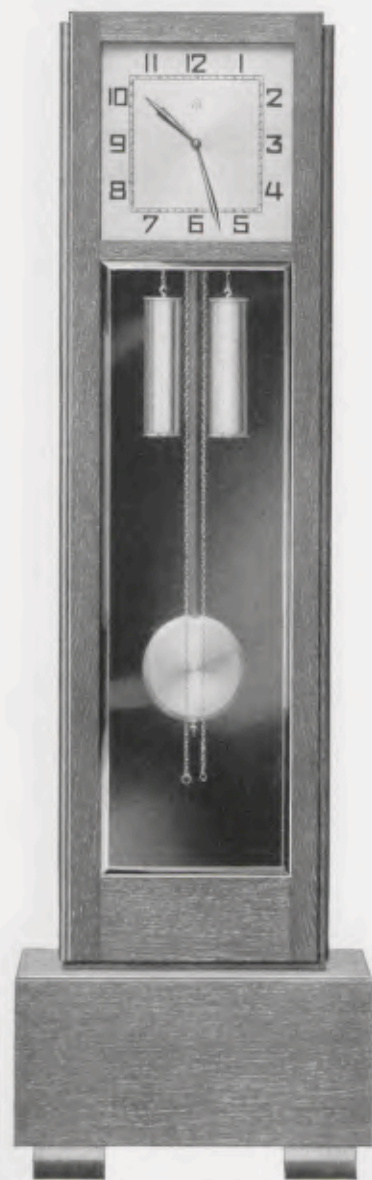

190 x 60 cm = 74 3/4 x 23 1/2 inches

28/176 Eiche - Oak - Chêne - Roble