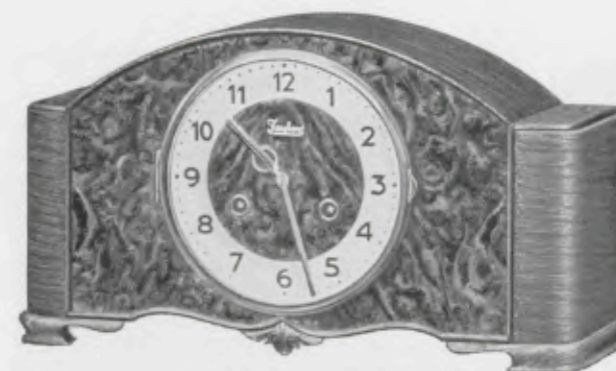

20,5 x 36 cm = 8 x 14 1/4 inches

17/680 Eiche mit Rüsternaserfront, poliert - Oak with polished elm-grain - Chêne avec madrure d'orme poli - Roble con veta de olmo pulido

16 cm Chromlünette, Zahlenreif versilbert - Chromium plated bezel 6 1/4 inches, silvered figure-circle - Lunette chromée 16 cm, cercle à chiffre argenté - Bisel cromado 16 cm, cerco de cifras plateado

Bachgong „Bim Bam“ 3 Stäbe
Ladenpreis ..... RM. 50.—