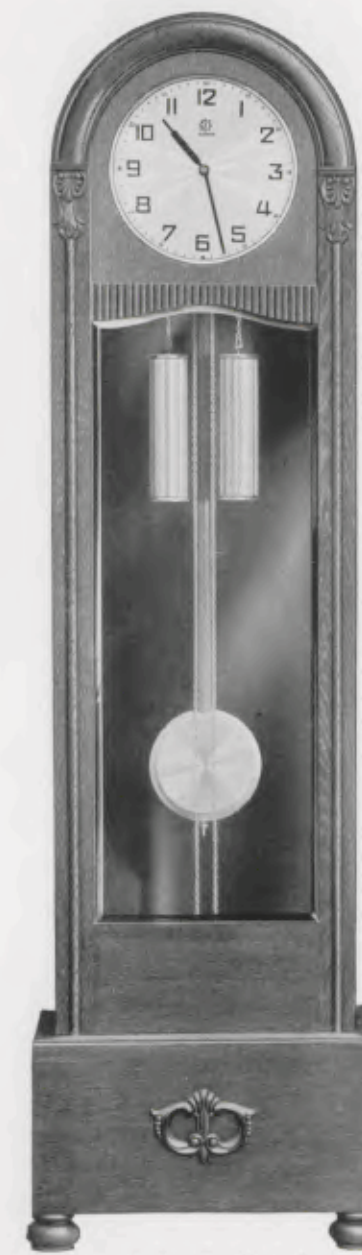

Máquina para Relojes de vestibulo
1/4 Westminster, 8 días sonería á sierra,
tres pesas, 8 martillos - Piñones macizos
Ancora sistema Graham

193 x 58 cm = 76 x 22 3/4 inches

28/171 Eiche - Oak - Chêne - Roble