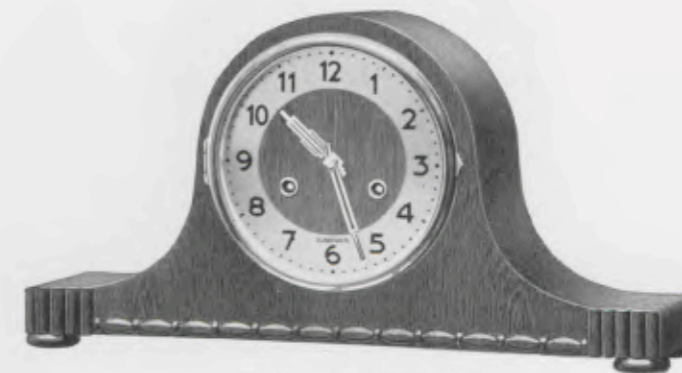

Platinen – Plates – Platines – Platinas
10,5 x 10,5 cm = 4¹/₈ x 4¹/₈ inches

21 x 41 cm = 8¹/₄ x 16¹/₈ inches

Eiche – Oak – Chêne – Roble

17/647 B Bachgong – Gong „Bim Bam“

Chrom-Lünette, Silber-Zahlenreif – Chromium plated bezel, silvered figure-circle
Lunette chromée, cercle à chiffres argenté – Bisel cromado, cerco de cifras plateado 17 cm = 6³/₄ inches