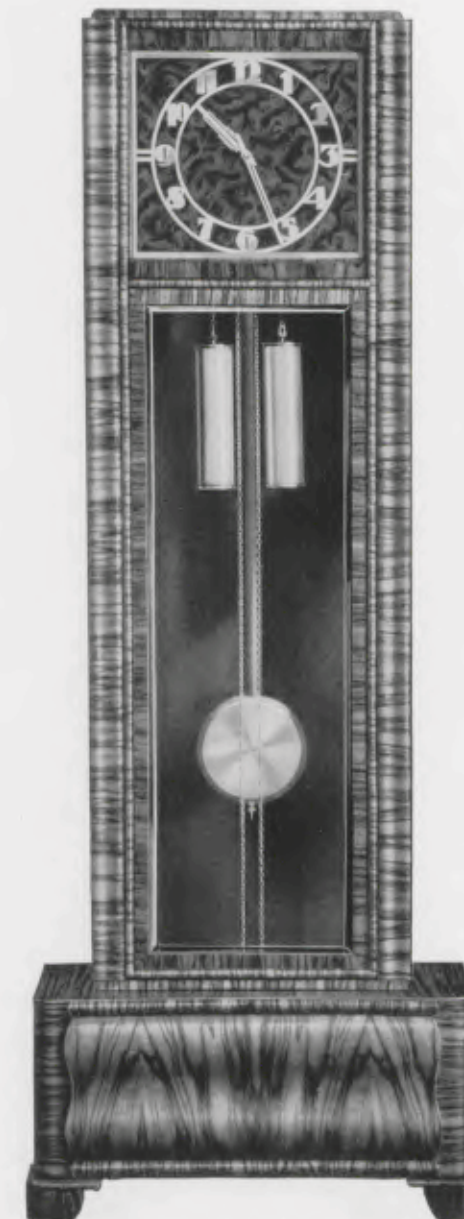

190 x 73 cm = 74 3/4 x 28 3/4 inches

28/168

Zahlenreif und Zeiger matt versilbert - Mat-silvered figure-circle and hands - Aiguilles et cercle à chiffres argentés mat - Cerco de cifras y agujas plateados mate
33 x 38 cm = 13 x 15 inches