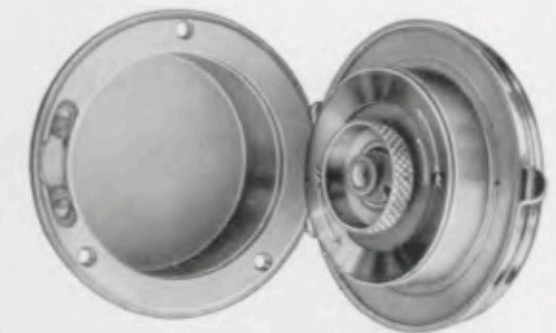

GRUPPE 14

Autouhren

Motor car clocks — Montres pour auto — Relojes para automovil

7 cm = 2 3/4 inches

14/23 8 Tag Taschenuhr-Präzisionswerk No. J 30, 7steinig, Metallblatt weiß oder schwarz
8 day precision watch movement No. J 30, 7 jewels, white or black metal dial
Mouvement de montre de précision No. J 30, 7 rubis, cadran métal blanc ou noir
Máquina de reloj de bolsillo de precisión No. J 30, 8 días cuerda, 7 rubis, esfera de metal blanca ó negra

Messinggehäuse vernickelt - Brass case nickelled - Boîte laiton nickelé - Caja de latón niquelado

Ladenpreis ..... RM. 36.—