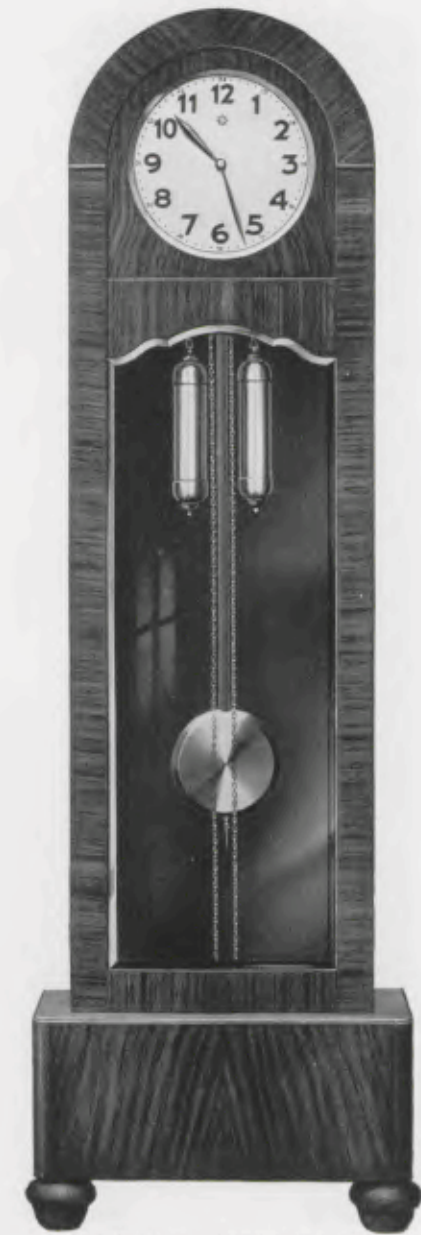

198 x 55 cm = 78 x 21 1/4 inches

28/161 Nußbaum poliert - Polished wal-
nut - Noyer poli - Nogal pulido

Zifferblatt - Dial - Cadran - Esfera
29,5 cm = 12 inches