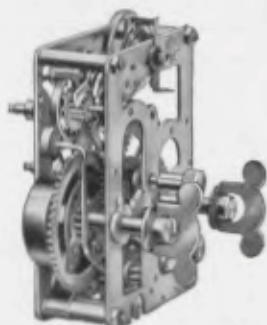

8,2 x 5,8 cm = 3 1/4 x 2 1/4 inches

No. 10 G Großes Werk, lautlos
Large movement, silent
Grand mouvement, silencieux
Máquina grande, silenciosa