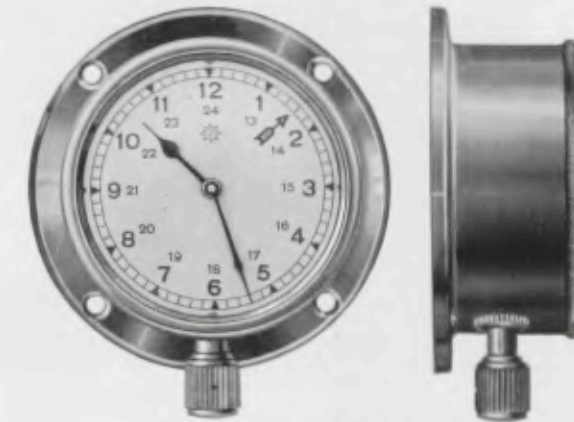

Durchmesser 65 mm
Diameter 65 mm - Diamètre 65 mm - Diámetro 65 mm

14/122

8 Tag Ankergehwerk No. J 44 ohne Steine - 8 day lever time movement No. J 44 without jewels
Mouvement No. J 44, 8 jours simple, échappement à ancre, sans rubis
Máquina No. J 44, 8 días cuerda, escape á áncora, sin rubis

Messinggehäuse vernickelt - Brass case nickelled - Boîte laiton nickelé - Caja de latón niquelado

Ladenpreis ..... RM. 21.50

Metallblatt weiß oder schwarz - White or black metal dial
Cadran métal blanc ou noir - Esfera de metal blanca ó negra

Mit oder ohne leuchtende Radiumziffern (RZ) - With or without luminous figures (RZ)
Avec ou sans chiffres lumineux au Radium (RZ) - Con ó sin cifras luminosas Radium (RZ)