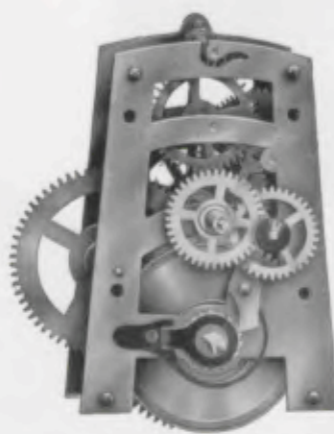

Platinen — Plates — Platines — Platinas
9,5 x 7 cm = 3 3/4 x 2 3/4 inches

No. 25 14 Tag Pendelgehwerk
14 day pendulum time movement
Mouvement à balancier, 15 jours simple
Máquina á péndola, 15 días cuerda