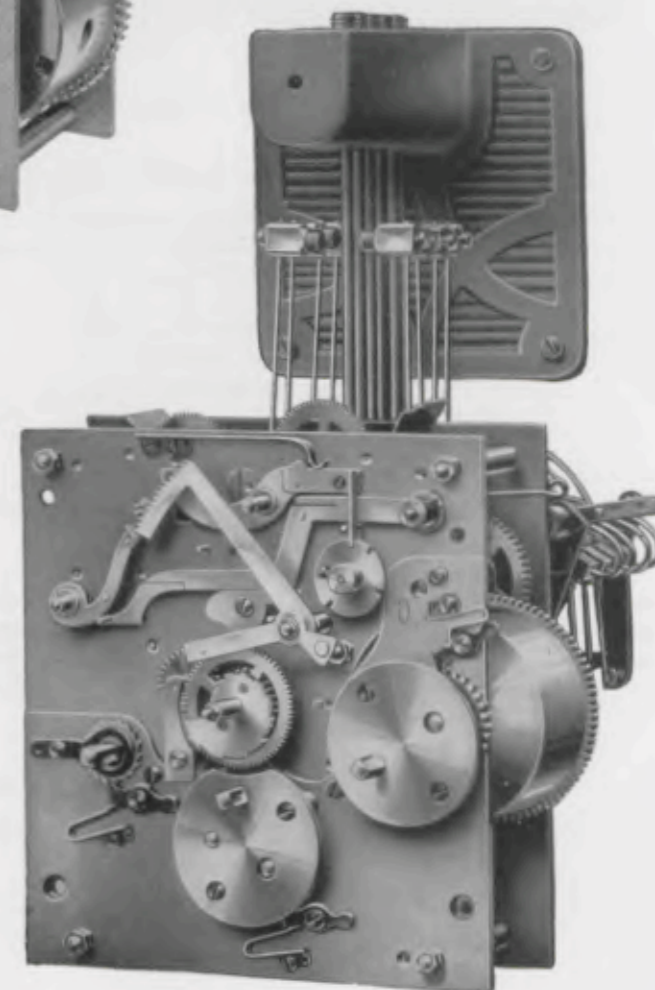

Platinen - Plates - Platines - Platinas
14,5 x 13,5 cm = 5 3/4 x 5 1/4 inches