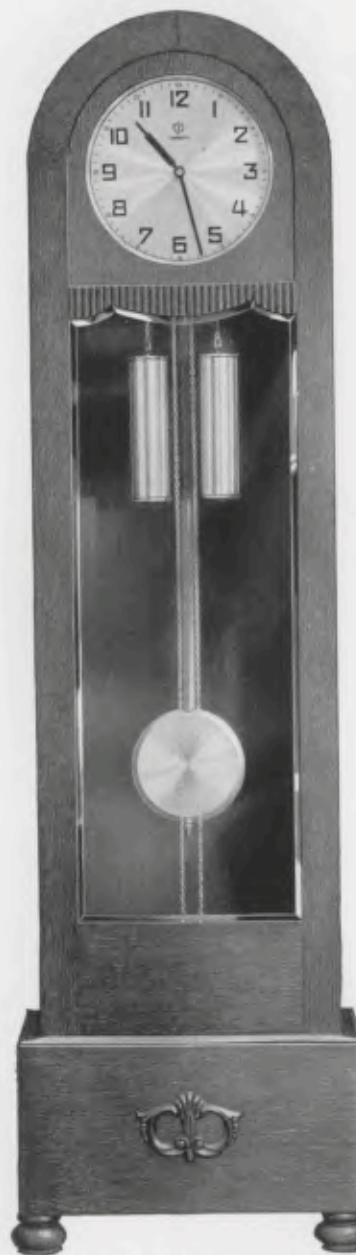

Máquina para Relojes de vestibulo
1/4 Westminster, 8 días sonería á sierra,
tres pesas, 8 martillos - Piñones macizos
Ancora sistema Graham

193 x 58 cm = 76 x 22 3/4 inches

28/171 Eiche - Oak - Chêne - Roble