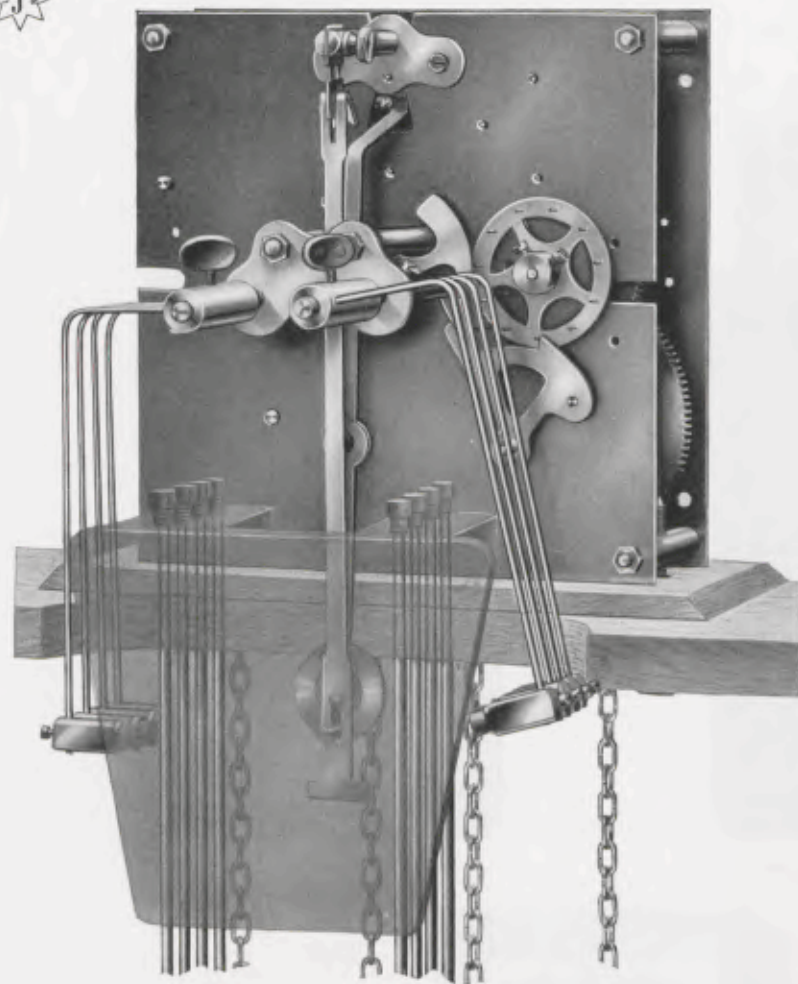

GRUPPE 28

Dielenuhren

Hall clocks
Horloges de parquet
Relojes de recibidor

Werk - Movement - Mouvement
Máquina

No. 225

Platinen - Plates - Platinas - Platinas
15 x 15 cm = 6 x 6 inches

Schwinghamnergong, Bim Bam
8 Stäbe

Gravity Hammers Gong, Bim Bam
8 rods

Marteaux oscillateurs, Bim Bam
8 tiges

Martillos oscilantes, Bim Bam
8 varillas