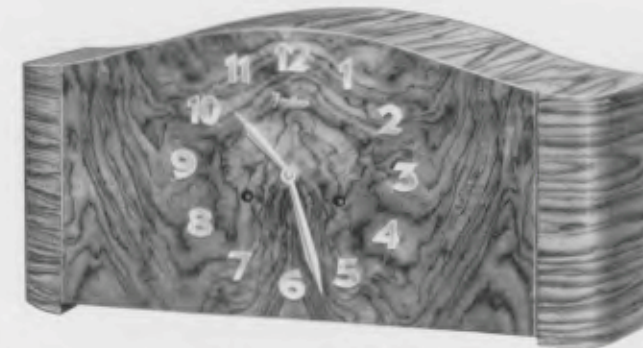

19,5 x 40 cm = 7 3/4 x 15 3/4 inches

17/738 Kaukasisch Nußbaum poliert
Polished Caucasian walnut
Noyer Caucasiens poli
Nogal Caúcaso pulido

Matt versilberte Zahlen und Zeiger
Mat-silvered figures and hands
Chiffres et aiguilles argentés, mat
Cifras y agujas plateadas, mate

Bachgong „Bim Bam“ 3 Stäbe

Ladenpreis ..... RM. 50.—