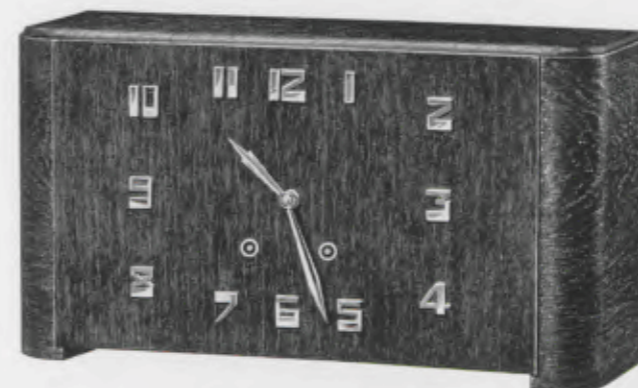

Ladenpreis RM. 65.-

27 x 59 cm = 10 5/8 x 23 1/4 inches

Nußbaum poliert - Polished walnut - Noyer poli - Nogal pulido

17/549 B Bachgong - Gong „Bim Bam“

Chromlünette, Silberzahlenreif - Chromium plated bezel, silvered figure-circle
Lunette chromée, cercle à chiffres argenté - Bisel cromado, cerco de cifras plateado 18 cm = 7 inches