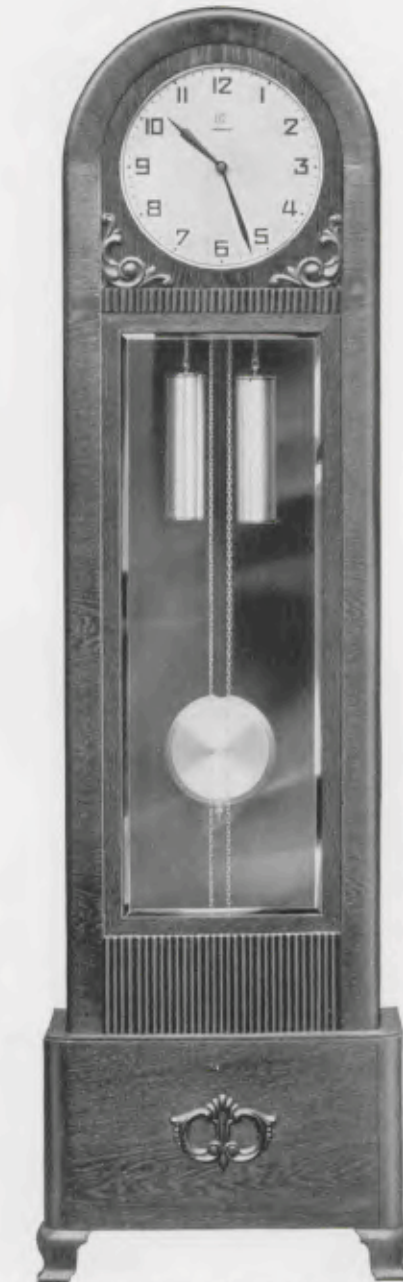

200 x 60 cm = 79 x 23 1/2 inches

28/173

Eiche - Oak - Chêne - Roble

Zifferblatt - Dial - Cadran - Esfera 33 cm = 13 inches

In Eiche roh, 40 und 45 lieferbar

199 x 60 cm = 78 1/2 x 23 1/2 inches

28/174

198 x 60 cm = 78 x 23 1/2 inches