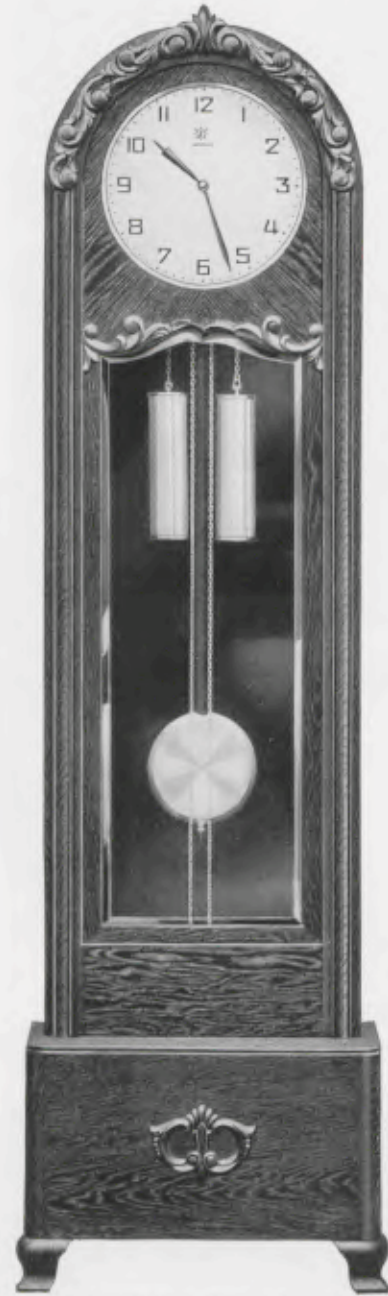

193 x 58 cm = 76 x 22 3/4 inches

28/172 Eiche - Oak - Chêne - Roble

Facetteglas - Bevelled glass - Verre biscauté - Vidrio biselado

Zifferblatt - Dial - Cadran - Esfera 29,5 cm = 12 inches

In Eiche roh, 40 und 45 lieferbar