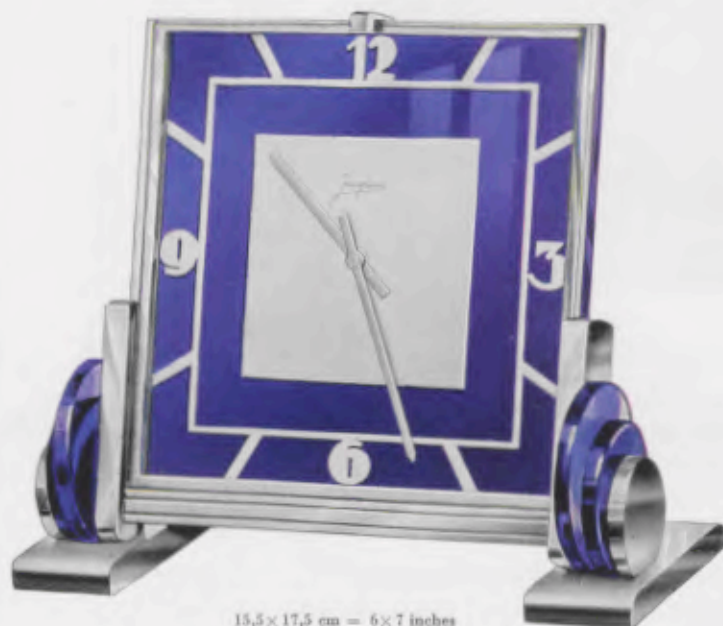

16 x 19 cm = 6 1/4 x 7 1/2 inches

15,5 x 17,5 cm = 6 x 7 inches

5/270 8 Tag Ankergehwerk - 8 day lever time movement - Mouvement 8 jours simple, échappement à ancre - Máquina 8 días cuerda, escape á âncora

Ladenpreis ..... RM. 80.—

Verchromt mit blau Kristallglas
Chromium plated with blue plate-glass - Chromé avec verre bleu - Cromado con vidrio azul