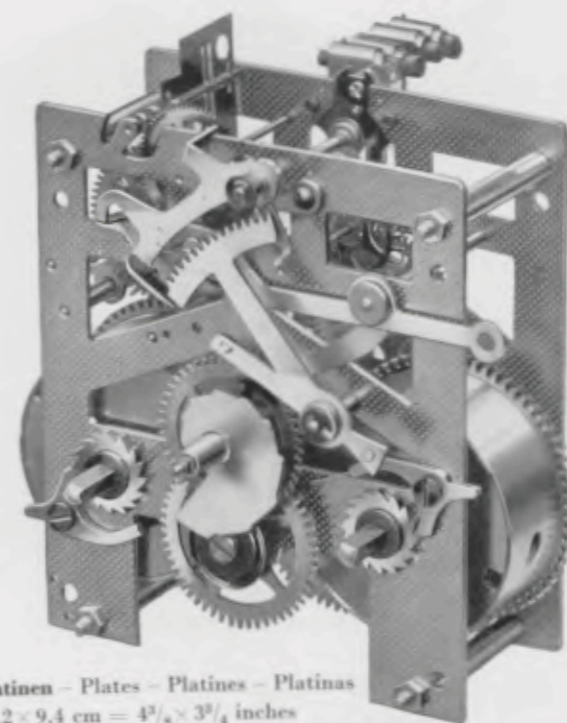

Mouvement à rateau 15 jours sonnerie heures et demies sur Gong et Bim Bam - Barillets interchangeables

Máquina à sierra 15 días sonería horas y medias sobre Gong y Bim Bam - Barilletes intercambiables

Platinen - Plates - Platines - Platinas
11,2 x 9,4 cm = 4 1/2 x 3 3/4 inches