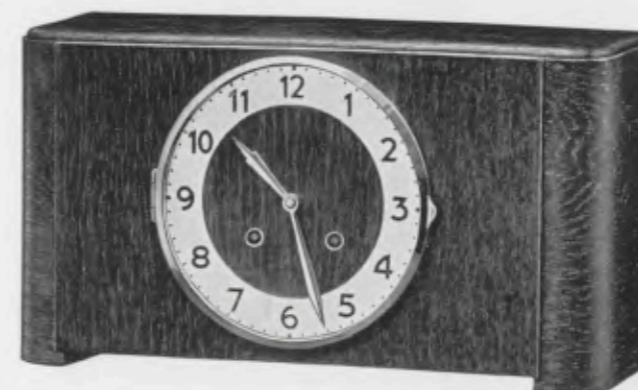

21 x 33 cm = 8 1/4 x 13 inches

17/613 Eiche - Oak - Chêne - Roble

16 cm Chromlünette, Zahlenreif versilbert
Chromium plated bezel 6 1/4 inches, silvered figure-circle
Lunette chromée 16 cm, cercle à chiffres argenté
Bisel cromado 16 cm, cerco de cifras plateado

Bachgong „Bim Bam“ 3 Stäbe