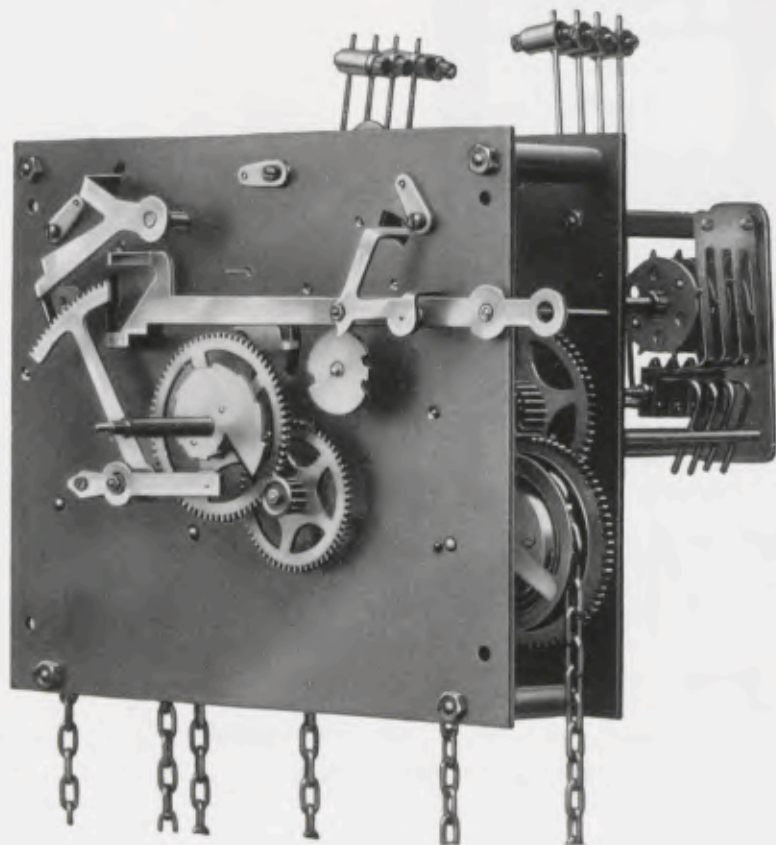

Werk - Movement - Mouvement
Máquina

No. 70

Platinen - Plates - Platinas - Platinas
155 x 185 mm = 6 1/4 x 7 1/4 inches

8 Tag 1/4 Westminster-Rechenschlagwerk
Dreilauf, 8 Hämmer - Massive Triebe
Graham-Anker

1/4 Westminster chime, 8 day rack strike,
three trains, 8 hammers - Solid pinions -
Graham escapement

Mouvement pour Horloges de Parquet
1/4 Westminster, 8 jours sonnerie à râteau,
trois trains, 8 marteaux - Pignons massifs
Echappement Graham

Máquina para Relojes de vestibulo
1/4 Westminster, 8 días sonería á sierra,
tres pesas, 8 martillos - Piñones macizos
Ancora sistema Graham