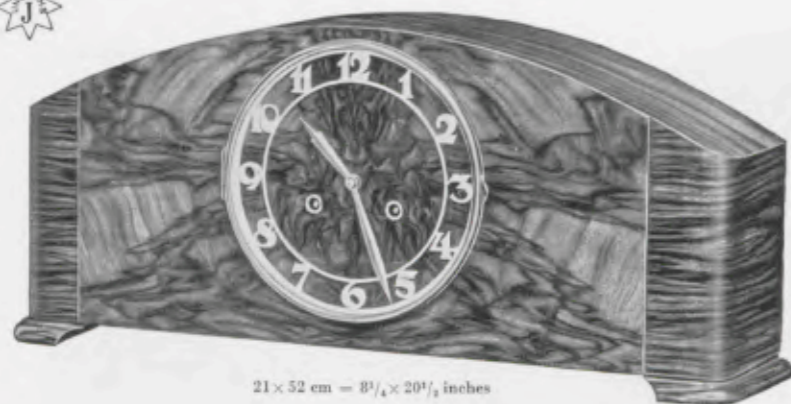

17/596 Kaukasisch Nußbaum poliert - Polished Caucasian walnut - Noyer Caucasicn poli - Nogal Caúcaso pulido

18 cm Chromlünette, Zahlenreif und Zeiger versilbert

Chromium plated bezel 7 inches, silvered figure-circle and hands
Lunette chromée 18 cm, aiguilles et cercle à chiffres argentés

Bisel cromado 18 cm, cerco de cifras y agujas plateados

Bachgong „Bim Bam“ 5 Stäbe

Ladenpreis ..... RM. 75.—