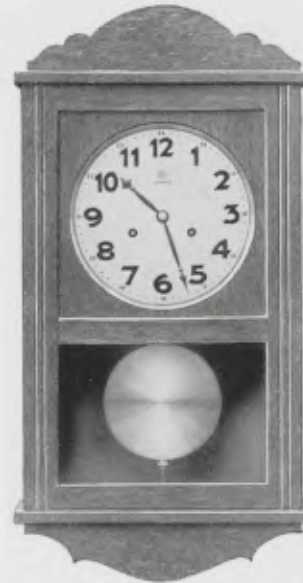

55 x 28 cm = 21 1/4 x 11 inches