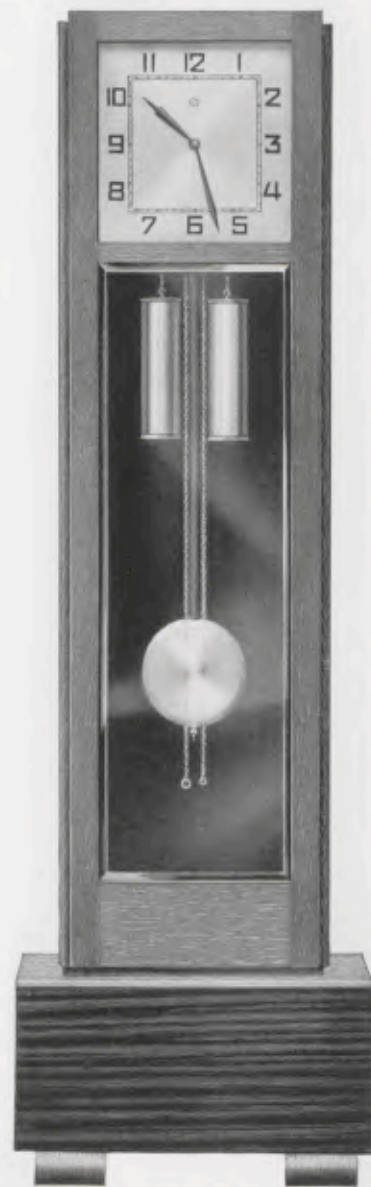

190 x 60 cm = 74 3/4 x 23 1/2 inches

28/177 Eiche mit Nußbaum poliert - Oak with polished walnut - Chêne avec noyer poli - Roble con nogal pulido

Silberblatt - Silver dial - Cadran argenté - Esfera plateada 35 x 35 cm = 13 3/4 x 13 3/4 inches

In Eiche roh, 40 und 45 lieferbar