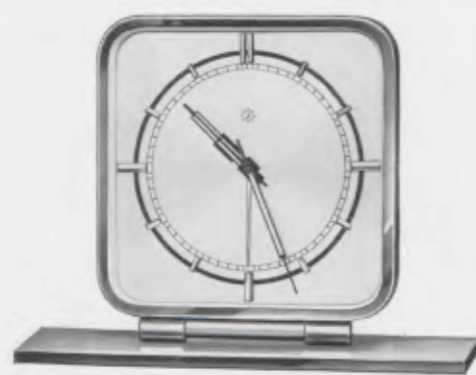

9,5 x 12 cm = 3 7/8 x 4 7/8 inches
Rahmen - Frame - Cadre - Marco: 8 x 8 cm = 3 1/8 x 3 1/8 inches

3/15

Verchromt, Silberblatt mit polierten Strichen - Chromium plated, silver dial with polished strokes - Chromé, cadran argenté avec barres polies - Cromado, esfera plateada con rayas pulidas

Ladenpreis..... RM. 11.50