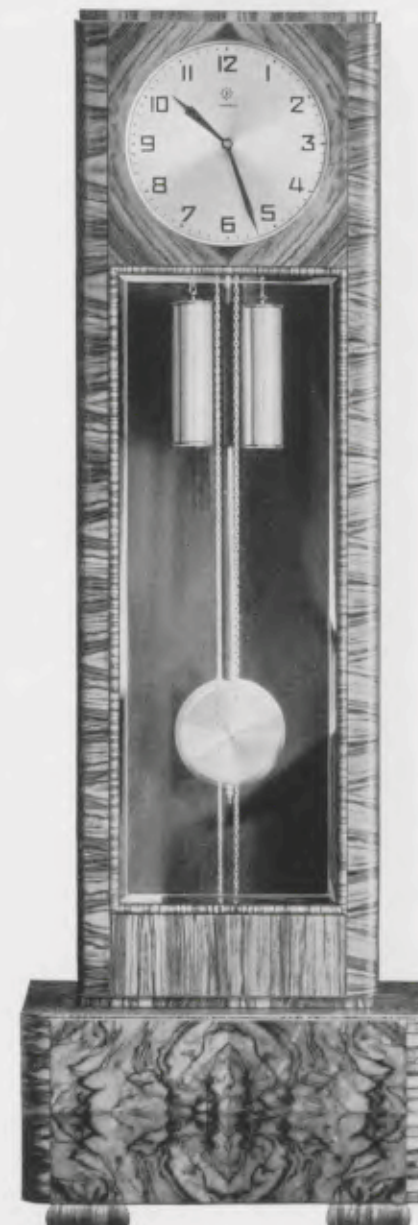

192 x 66 cm = 75 1/2 x 26 inches

28/167

Kaukasisch Nußbaum poliert - Polished Caucasian walnut
Noyer Caucasien poli - Nogal Caucaso pulido

Silberblatt - Silver dial
Cadran argenté - Esfera plateada
33 cm = 13 inches