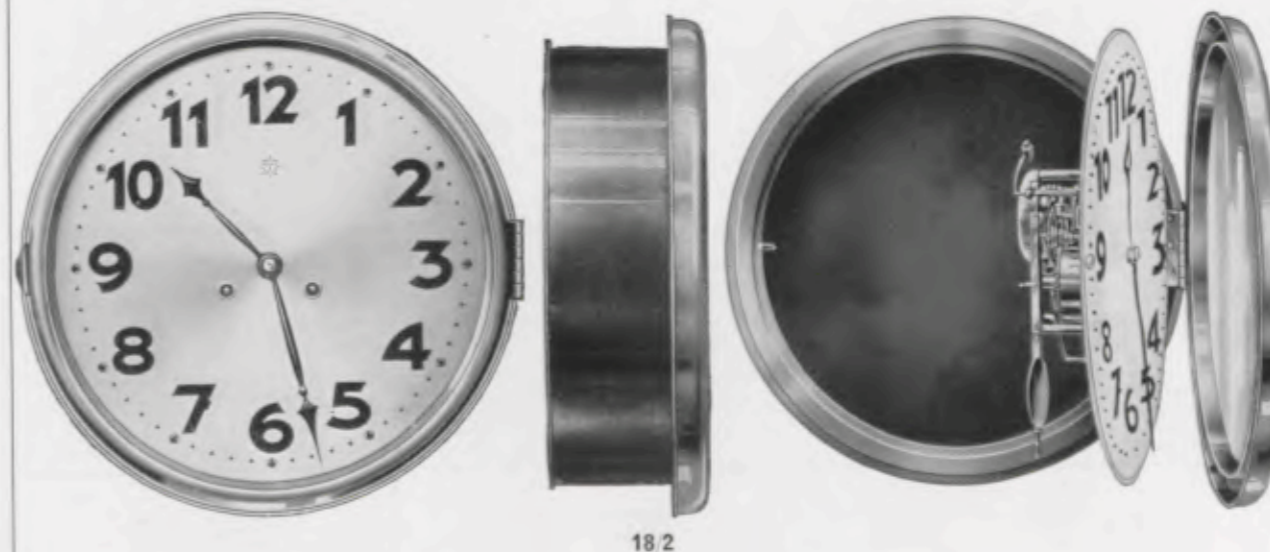

18/181 8 Tag Ankergehwerk No. 146 - 8 day lever time - 8 jours simple à ancre - 8 días cuerda, escape á áncora
18/1 14 Tag Pendelgehwerk - 14 day pendulum time - 15 jours simple à balancier - Máquina á péndola, 15 días cuerda
18/182 8 Tag Ankergehwerk No. 146 - 8 day lever time - 8 jours simple à ancre - 8 días cuerda, escape á áncora
18/2 14 Tag Pendelgehwerk - 14 day pendulum time - 15 jours simple à balancier - Máquina á péndola, 15 días cuerda

Chromlunetten - Chromium plated bezels - Lunettes chromées - Biseles cromados

Abmessungen - Dimensions - Dimensiones

No.	Silberblatt - Silver dial - Cadran argenté - Esfera plateada		Hintergehäuse - Back case - Tambour - Caja	
	Minutenkreisdurchmesser Diameter of minute circle Diamètre du cercle minutes Diámetro del círculo de minutos	Lünnettendurchmesser Diameter of bezel Diamètre extér. de la lunette Diámetro total del bisel	Durchmesser Diameter Diamètre Diámetro	Tiefe Depth Profondeur Profundidad
18/181	164 mm = 6 1/2 inches	210 mm = 8 3/8 inches	180 mm = 7 inches	63 mm = 2 1/2 inches
18/1	225 .. = 9 ..	275 .. = 10 7/8 ..	232 .. = 9 1/8 ..	80 .. = 3 1/8 ..
18/182	225 .. = 9 ..	275 .. = 10 7/8 ..	232 .. = 9 1/8 ..	80 .. = 3 1/8 ..
18/2	262 .. = 10 ..	332 .. = 13 1/8 ..	280 .. = 11 ..	80 .. = 3 1/8 ..