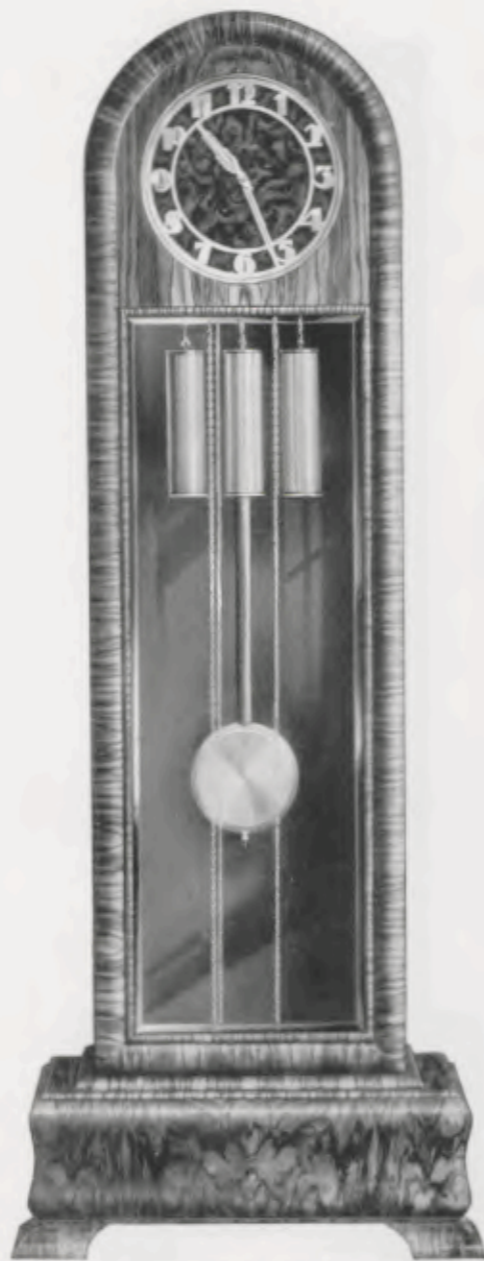

192 x 74 cm = 75 1/2 x 29 inches

28,170

Kaukasisch Nußbaum poliert – Polished Caucasian walnut
Noyer Caucasiens poli – Nogal Cáucaso pulido

Zahlenreif und Zeiger matt versilbert – Mat-silvered figure-circle and hands
Aiguilles et cercle à chiffres argentés mat – Cerco de cifras y agujas plateados mate
33 cm = 13 inches