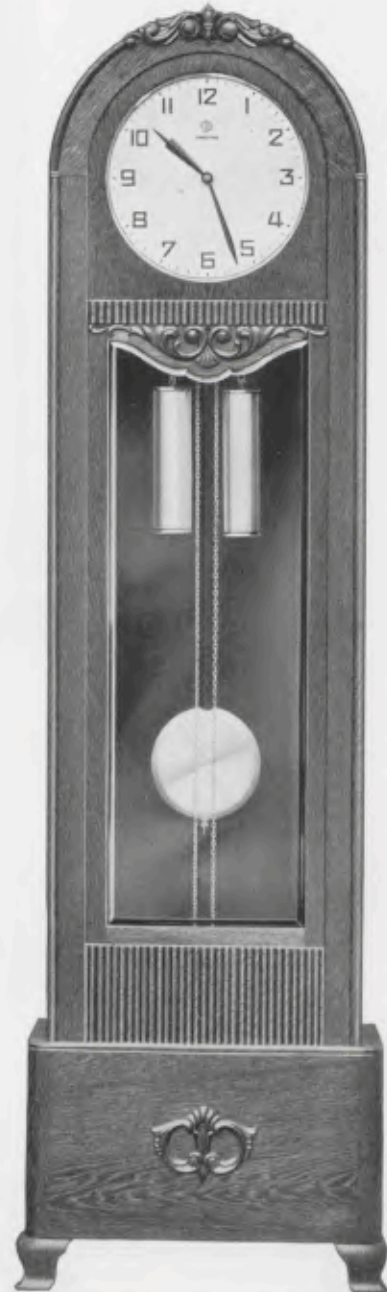

199 x 60 cm = 78 1/2 x 23 1/2 inches

28/174