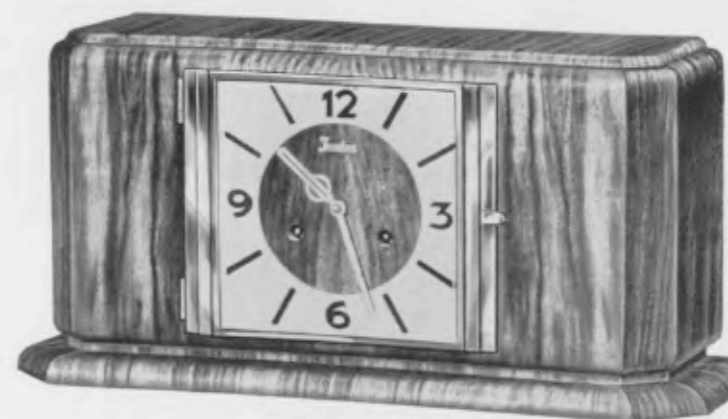

Lunette chromée, aiguilles et cercle à chiffres argentés

Bisel cromado, cerco de cifras y agujas plateados

16 x 19,5 cm = 6 1/4 x 7 3/4 inches

Bachgong „Bim Bam“ 5 Stäbe

Ladenpreis RM. 80.—

21 x 44 cm = 8 1/4 x 17 1/4 inches