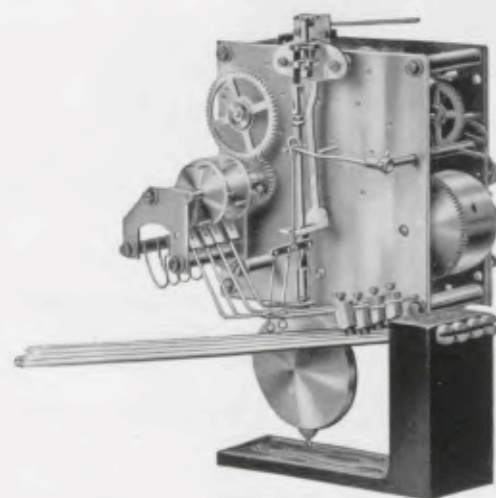

Máquina á sierra 15 días sonería horas
y medias
Barilletes intercambiables

Platinen – Plates – Platines – Platinas
11 x 9,5 cm = 4¹/₄ x 3³/₄ inches

Werk No. 200

8 Tag ¹/₄ Westminsterschlag, massive Triebe
8 day ¹/₄ Westminster chime, solid pinions
8 jours ¹/₄ Carillon Westminster, pignons massifs
8 días ¹/₄ Carillon Westminster, piñones macizos