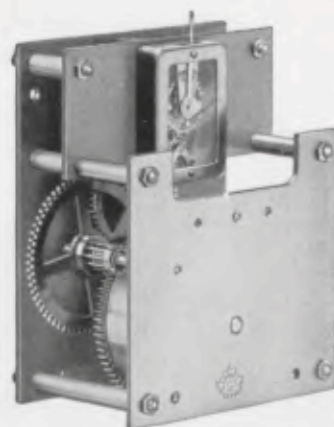

GRUPPE 18

Einsatzuhren

Rundrahmenuhren * Bürouhren * Dropuhren

Clocks for fitting into furniture
Dial Clocks * Office Clocks * Drop Dial Clocks

Pendules à encastrer

Œils de Bœuf * Pendules pour Bureaux * Pendules octogones

Relojes para colocar en estantes, muebles etc.

Relojes de pared, forma ojo de buey * Relojes para despachos

No. 146 8 Tag Marine-Präzisionswerk mit 4 Steinen, staubdicht abgedeckte Taschenuhrhemmung
Precision lever movement, 8 day time, escapement with 4 jewels under dustproof protector
Mouvement de précision, 8 jours simple, échappement hermétiquement fermé avec 4 rubis
Máquina de precisión, 8 días cuerda, escape hermético á áncora con 4 rubis

Platinen — Plates — Platines — Platinas
9,5 x 7,5 cm = 3 3/4 x 3 inches