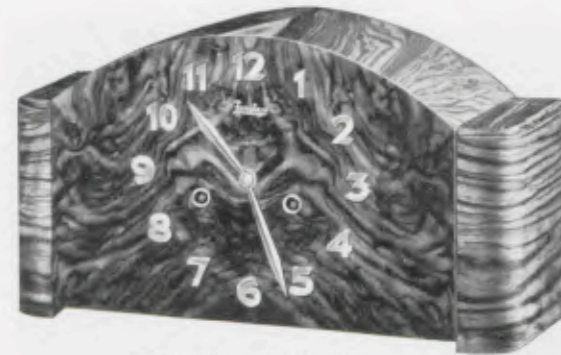

19 x 35 cm = 7 1/2 x 13 3/4 inches

17/719 Kaucasisch Nußbaum poliert

Polished Caucasian walnut
Noyer Caucasien poli
Nogal Caúcaso pulido

Matt versilberte Zahlen und Zeiger

Mat-silvered figures and hands

Chiffres et aiguilles argentés, mat

Cifras y agujas plateadas, mate

Mit Gongabsteller - With gong-stopper - Avec dispositif d'arrêt de la sonnerie - Con dispositivo para parar la sonería

Bachgong „Bim Bam“ 3 Stäbe

Ladenpreis ..... RM. 47.—