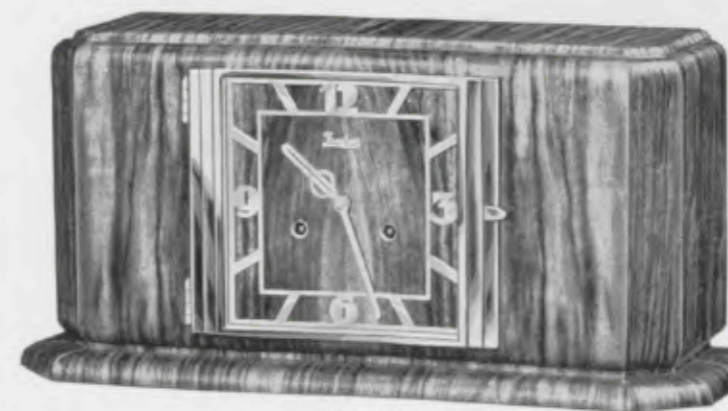

21 x 44 cm = 8 1/4 x 17 1/4 inches

17/686 Kaukasisch Nußbaum poliert
Polished Caucasian walnut
Noyer Caucasicn poli
Nogal Caúcaso pulido

Chromlünette, Zahlenreif und Zeiger versilbert

Chromium plated bezel, silvered figure-circle and hands

Lunette chromée, aiguilles et cercle à chiffres argentés

Bisel cromado, cerco de cifras y agujas plateados

16 x 19,5 cm = 6 1/4 x 7 3/4 inches

Bachgong „Bim Bam“ 3 Stäbe

Ladenpreis ..... RM. 80.—