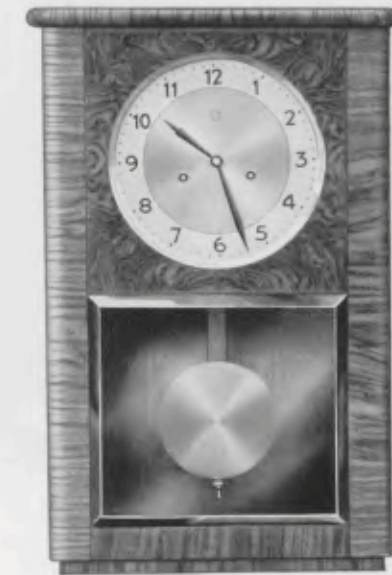

Ladenpreis RM. 50.—

Silberblatt - Silver dial - Cadran argenté - Esfera plateada 20x24 cm = 8x9 1/2 inches

Bim Bam 3 Stäbe - Gong „Bim Bam“: 3 rods - 3 tiges - 3 varillas

54x33 cm = 21 1/4 x 13 inches

27/33