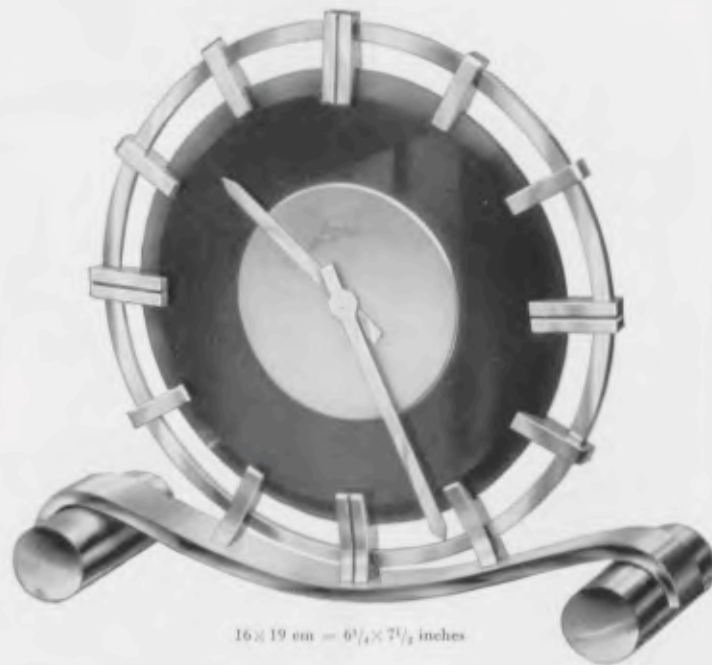

16 x 19 cm = 6 1/4 x 7 1/2 inches

5/269 8 Tag Ankergehwerk - 8 day lever time movement - Mouvement 8 jours simple, échappement à ancre - Máquina 8 días cuerda, escape á âncora

Ladenpreis ..... RM. 60.—

Verchromt mit Kristallglasplatte
Chromium plated with plate-glass
Chromé avec verre noire
Cromado con vidrio negro