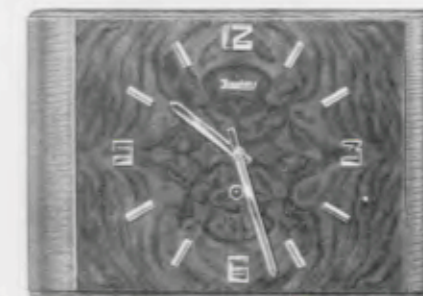

22 x 34 cm = 8 1/2 x 13 1/4 inches

Eiche mit polierter Nußbaumfront - Oak with polished walnut
Chêne avec noyer poli - Roble con nogal pulido

18/285 8 Tag Ankergehwerk - 8 day lever time movement - Mouvement 8 jours simple, échappement à ancre - Máquina 8 días cuerda, escape à âncora

18/286 8 Tag Ankergehwerk - 8 day lever time movement - Mouvement 8 jours simple, échappement à ancre - Máquina 8 días cuerda, escape à âncora

18/287 8 Tag Ankerschlagwerk auf Stabgong - 8 day lever strike movement on rod gong - 8 jours sonnerie à ancre sur gong tige - 8 días sonería, escape à âncora sobre gong tija

Mattverchromte Zahlen und Zeiger - Chromium plated figures and hands
Chiffres et aiguilles chromés - Cifras y agujas cromadas