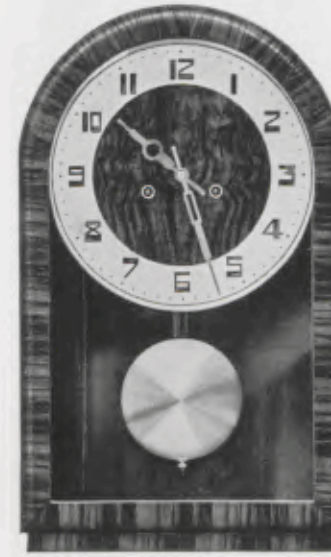

Zifferblatt - Dial - Cadran - Esfera 20,5 cm = 8 inches

In Eiche roh, 40 und 45 lieferbar

GRUPPE 27

Aparte Wanduhren für die moderne Wohnung

Smart wall clocks for the modern home - Pendules art nouveau pour intérieurs modernes
 Relojes de pared especiales para la casa moderna