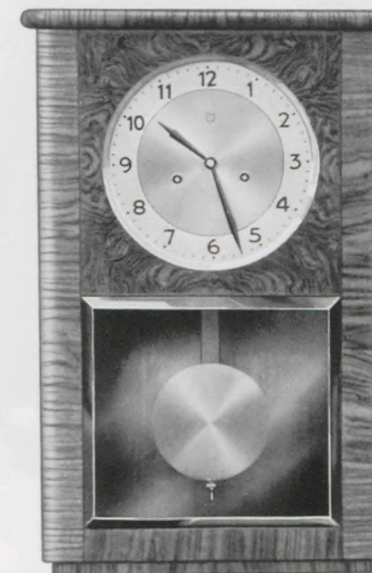

Ladenpreis ..... RM. 50.—

Silberblatt - Silver dial - Cadran argenté - Esfera plateada 20×24 cm = 8×9½ inches

Bim Bam 3 Stäbe - Gong „Bim Bam“: 3 rods - 3 tiges - 3 varillas

54×33 cm = 21½×13 inches

27/33