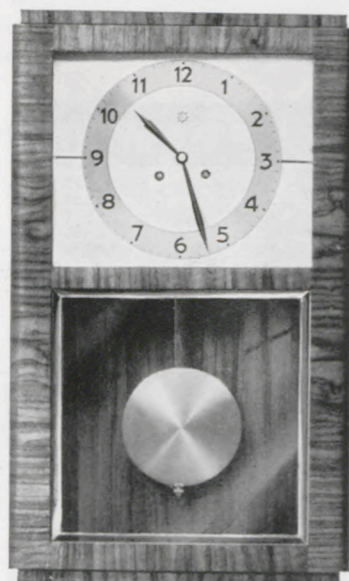

43×28 cm = 17×11 inches

27/30 B Eiche - Oak - Chêne - Roble

Ladenpreis ..... RM. 38.—

Silberblatt - Silver dial - Cadran argenté - Esfera plateada 20,5 cm = 8 inches

43×28 cm = 17×11 inches

27/31 B Kaukasisch Nußbaum poliert

Polished Caucasian walnut  
Noyer Caucasiens poli  
Nogal Caúcaso pulido

Ladenpreis ..... RM. 45.—

54×33 cm = 21½×13 inches

27/32 B Kaukasisch Nußbaum poliert

Polished Caucasian walnut  
Noyer Caucasiens poli  
Nogal Caúcaso pulido

Ladenpreis ..... RM. 50.—

Silberblatt - Silver dial - Cadran argenté - Esfera plateada 20×24 cm = 8×9½ inches

Bim Bam 3 Stäbe - Gong „Bim Bam“: 3 rods - 3 tiges - 3 varillas

54×33 cm = 21½×13 inches

27/33