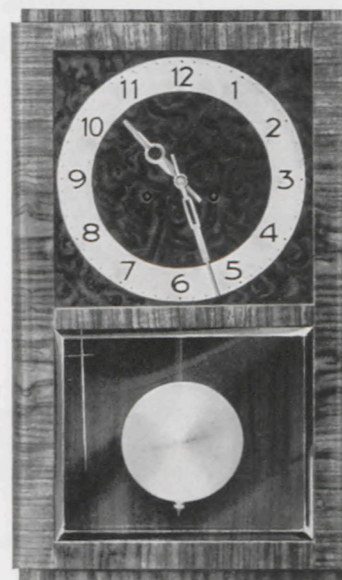

43×28 cm = 17×11 inches

27/30 B Eiche - Oak - Chêne - Roble

Ladenpreis ..... RM. 38.—

Silberblatt - Silver dial - Cadran argenté - Esfera plateada 20,5 cm = 8 inches

43×28 cm = 17×11 inches

27/31 B Kaukasisch Nußbaum poliert

Polished Caucasian walnut  
Noyer Caucasiens poli  
Nogal Caúcaso pulido

Ladenpreis ..... RM. 45.—

54×33 cm = 21½×13 inches

27/32 B Kaukasisch Nußbaum poliert

Polished Caucasian walnut  
Noyer Caucasiens poli  
Nogal Caúcaso pulido

Ladenpreis ..... RM. 50.—

Silberblatt - Silver dial - Cadran argenté - Esfera plateada 20×24 cm = 8×9½ inches

Bim Bam 3 Stäbe - Gong „Bim Bam“: 3 rods - 3 tiges - 3 varillas

54×33 cm = 21½×13 inches

27/33