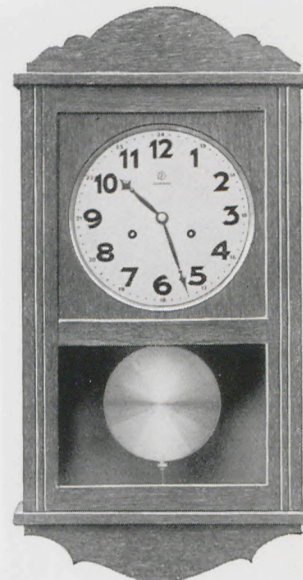

55x28 cm = 21 1/2 x 11 inches