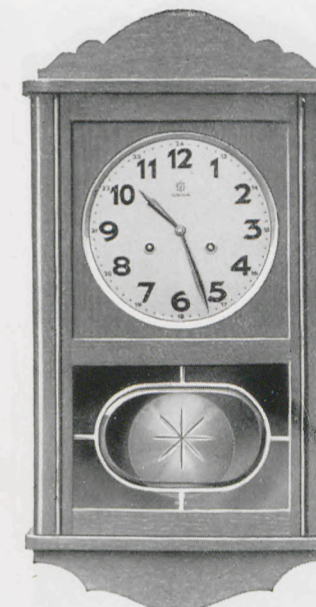

55x28 cm = 21 1/2 x 11 inches