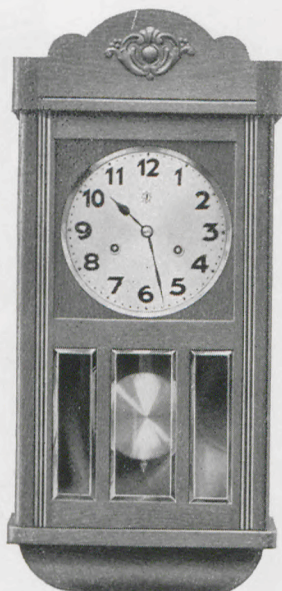

Norden

52x26 cm = 20 1/2 x 10 1/4 inches

Neu-Bruck II

54,5 x 25,5 cm = 21 1/2 x 10 inches

**23/81 Eiche - Oak - Chêne - Roble**  
Gewöhnliche Gläser - Plain glasses  
Verres simples - Vidrios ordinarios

**23/83 Eiche - Oak - Chêne - Roble**  
Facettegläser - Bevelled glasses  
Glaces biseautées - Vidrios bise-  
lados

Silberblatt - Silver dial - Cadran argenté - Esfera plateada 15 cm = 6 inches

**14 Tag 1/2 Stund-Schlagwerk, Tonfeder - Stabgong - Bachgong** - 14 day 1/2 hour strike, plain strike  
Rod gong - Gong „Bim Bam“ - 15 jours sonnerie, heures et demies, ressort timbre - Gong tige  
Gong „Bim Bam“ - 15 días sonería horas y medias, sonería sobre bordón - Sonería sobre gong  
tija - Gong „Bim Bam“