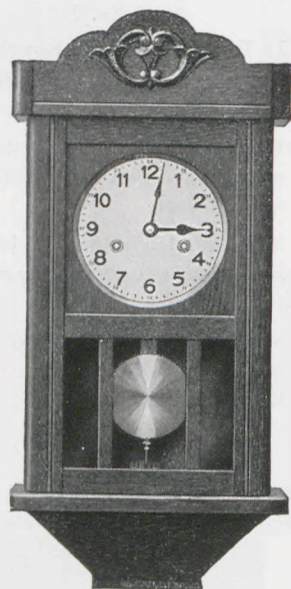

Norden

52x26 cm = 20 1/2 x 10 1/4 inches

Neu-Bruck II

54,5 x 25,5 cm = 21 1/2 x 10 inches

**23/81 Eiche - Oak - Chêne - Roble**  
Gewöhnliche Gläser - Plain glasses  
Verres simples - Vidrios ordinarios

**23/83 Eiche - Oak - Chêne - Roble**  
Facettegläser - Bevelled glasses  
Glaces biseautées - Vidrios bise-  
lados

Silberblatt - Silver dial - Cadran argenté - Esfera plateada 15 cm = 6 inches

**14 Tag 1/2 Stund-Schlagwerk, Tonfeder - Stabgong - Bachgong** - 14 day 1/2 hour strike, plain strike  
Rod gong - Gong „Bim Bam“ - 15 jours sonnerie, heures et demies, ressort timbre - Gong tige  
Gong „Bim Bam“ - 15 días sonería horas y medias, sonería sobre bordón - Sonería sobre gong  
tija - Gong „Bim Bam“

In Eiche roh, 40 und 45 lieferbar

55x28 cm = 21 1/2 x 11 inches

55x28 cm = 21 1/2 x 11 inches

55x28 cm = 21 1/2 x 11 inches

**24/126 Eiche - Oak - Chêne - Roble**  
**1 Tag Schlagwerk auf Tonfeder** - 1 day  
strike on plain gong - 30 heures son-  
nerie sur ressort timbre - 30 horas  
sonería sobre bordón