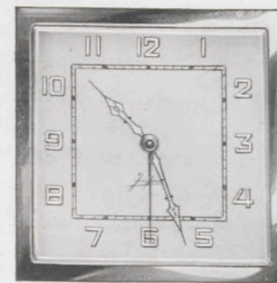

7,7 x 7,7 cm = 3 x 3 inches

Kalotte viereckig, Werk J 66 (ohne Etui) für Etui-Ausschnitt 61 x 61 mm

Square calotte, movement J 66 (without leather case) for case-opening 61 x 61 mm

Calotte carrée, mouvement J 66 (sans écriin) pour ouverture d'écriin de 61 x 61 mm

Máquina completa J 66 (sin estuche) para abertura de estuche de 61 x 61 mm