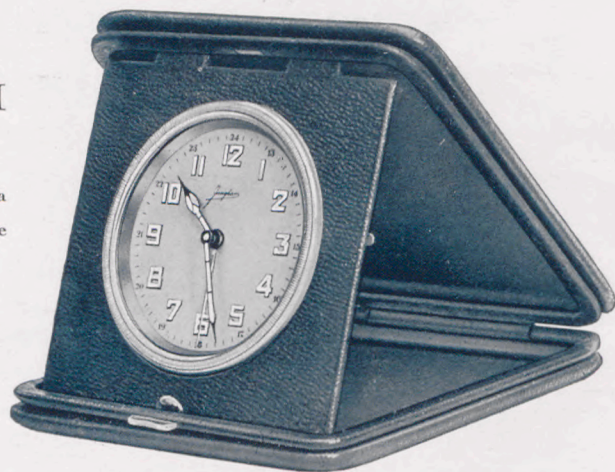

HIDALGO XXXI

cm. 10 × 10

N. 101/504 - Astuccio in vera pelle marrone con venature scure

Movimento J 36

Quadrante dorato luminoso

**HIDALGO XXX**

cm. 9,5 × 9,5

N. 101/503 - Astuccio in vero cinghiale

Movimento J 62

Quadrante argentato luminoso

HIDALGO XXXII

cm. 9,5 × 9,5

N. 101/505 - Astuccio extra plate in marocchino azzurro

N. 101/508 - detto in marocchino rosso

N. 101/509 - detto in marocchino noisette

Movimento J 36

Quadrante dorato luminoso

**HIDALGO XXXIII**

cm. 10,5 × 11

N. 101/506 - Astuccio in vera pelle color noisette

Movimento J 36

Quadrante dorato luminoso

**HIDALGO XXXIV**