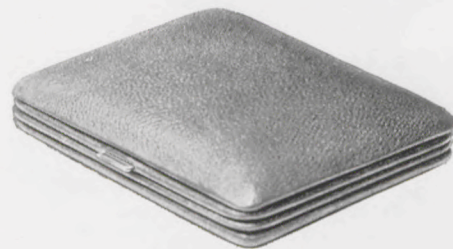

Durchmesser - Diameter - Diamètre
Diámetro 5,5 cm = 2 1/8 inches

Kleine Kalotte, Werk J 36 mit 7 Steinen für Etui-Ausschnitt 53 mm
Große Kalotte, Werk J 36 mit 7 Steinen für Etui-Ausschnitt 63 1/2 mm
 Small calotte, movement J 36 with 7 jewels for case-opening 53 mm
 Large calotte, movement J 36 with 7 jewels for case-opening 63 1/2 mm
 Petite calotte, mouvement J 36 à 7 rubis pour ouverture d'écrin de 53 mm
 Grande calotte, mouvement J 36 à 7 rubis pour ouverture d'écrin de 63 1/2 mm
 Máquina completa pequeña J 36 á 7 rubis para abertura de estuche de 53 mm
 Máquina completa grande J 36 á 7 rubis para abertura de estuche de 63 1/2 mm

9 x 9 cm = 3 1/2 x 3 1/2 inches

101/37 RZ

Schwarz Saffian - Black morocco
Maroquin noir - Cabra negra

9 x 9 cm = 3 1/2 x 3 1/2 inches

101/40 RZ

Echt Saffian, cochenillerot - Cochineal morocco
Maroquin cochenille - Cabra cochenilla

9 x 9 cm = 3 1/2 x 3 1/2 inches

101/41 RZ

Braun Carara matt - Brown carara mat
Carara brun mat - Carara mate, moreno

9 x 9 cm = 3 1/2 x 3 1/2 inches

101/66 RZ

Echt Saffian braun - Morocco brown
Maroquin brun - Cabra moreno