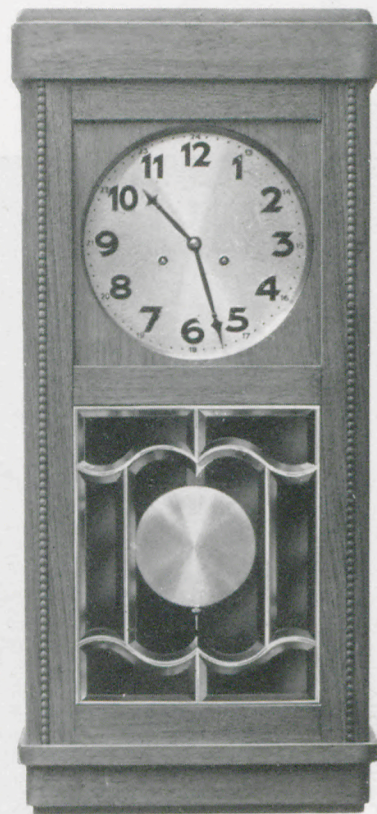

14 Tag $\frac{1}{2}$ Stunden-Rechen-Schlagwerk auf Rundgong oder
 8 " $\frac{1}{2}$ " " " " " " " Doppelgong
 oder Harmoniegong oder Bachgong (bim-bam) oder
 8 Tag $\frac{1}{4}$ Westminster Schlagwerk

8 $\frac{1}{2}$ " Silberblatt, Silberpendel

Amstetten

74×33,5 cm

- 91/344 Eiche, matt
- 91/345 Nuß, poliert
- 91/347 Kanad. Birke, poliert
- 91/348 Blumenesche, "

Baden

78×37 cm

- 91/350 Eiche geschrägt, matt
- 91/351 Kaukas. Nuß, poliert
- 91/352 Kanad. Birke, "

8 $\frac{1}{2}$ " Silberblatt, Silberpendel

Horn

77,5×34 cm

- 91/343 Eiche, matt

Gmünd

81×34 cm

- 91/358 Eiche, matt
- 91/359 Nuß, poliert