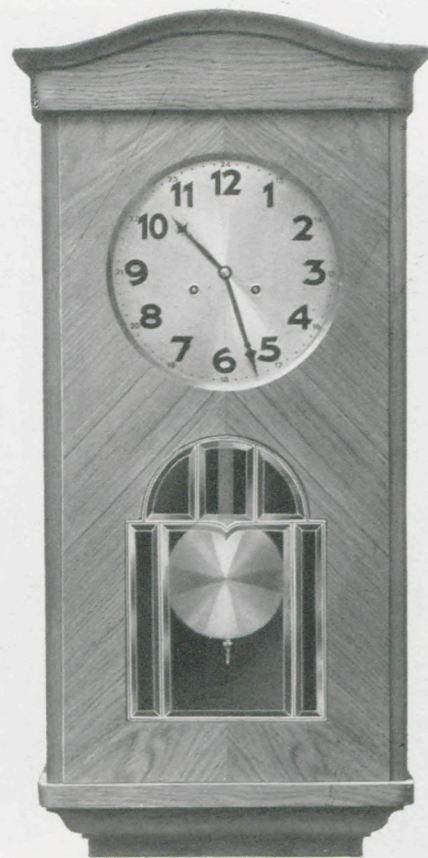

8 $\frac{1}{2}$ " Silberblatt, Silberpendel

Amstetten

74×33,5 cm

- 91/344 Eiche, matt
- 91/345 Nuß, poliert
- 91/347 Kanad. Birke, poliert
- 91/348 Blumenesche, "

Baden

78×37 cm

- 91/350 Eiche geschrägt, matt
- 91/351 Kaukas. Nuß, poliert
- 91/352 Kanad. Birke, "

14 Tag $\frac{1}{2}$ Stunden-Rechen-Schlagwerk auf Rundgong oder
 8 " $\frac{1}{2}$ " " " " " " " Doppelrundgong
 oder Harmoniegong oder Bachgong (bim-bam) oder
 8 Tag $\frac{1}{4}$ Westminster Schlagwerk