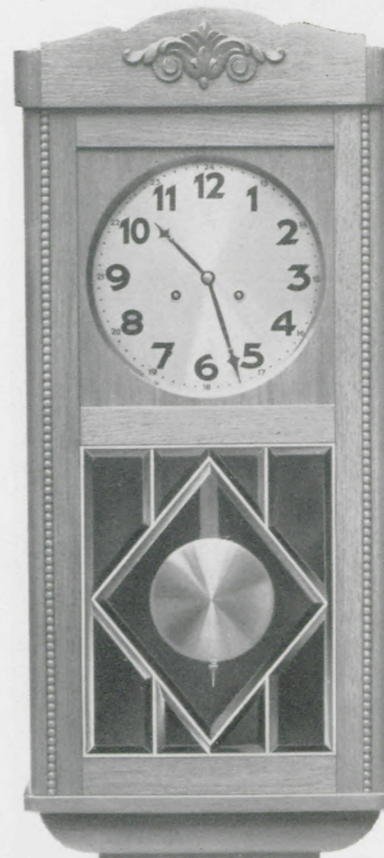

Horn

77,5×34 cm

- 91/343 Eiche, matt