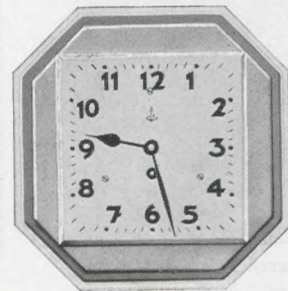

8 Tag-Pendel-Gehwerk

26 cm

Weiß mit grün

7556 8 Tag Pendel Rap
7557 8 " " Rf

22 cm

Weiß mit blau

7558 8 Tag Pendel Rap
7559 8 " " Rf

24 cm