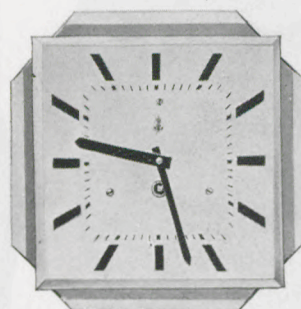

Weiß mit blau

7560 8 Tag Pendel Rap
7561 8 " " Rf

24×25 cm

Weiß mit grün

7562 8 Tag Pendel Rap
7563 8 " " Rf

24 cm

Weiß mit rosa und grau

7564 8 Tag Pendel Rap
7565 8 " " Rf

23 cm

Weiß mit schwarzen Strichzahlen,
gelbes Dekor

7566 8 Tag Pendel Rap
7567 8 " " Rf

Steingut-Telleruhren mit Holzhintergehäuse

mit 14 Tag-Pendel-Gehwerk

40×26 cm

7570 Schwarze Streifen

40×26 cm