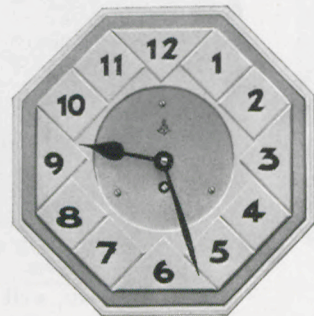

8 Tag-Pendel-Gehwerk

26 cm

Weiß mit grün

7556 8 Tag Pendel Rap
7557 8 " " Rf

22 cm

Weiß mit blau

7558 8 Tag Pendel Rap
7559 8 " " Rf

24 cm

Weiß mit blau

7560 8 Tag Pendel Rap
7561 8 " " Rf

24×25 cm

Weiß mit grün

7562 8 Tag Pendel Rap
7563 8 " " Rf

24 cm

Weiß mit rosa und grau

7564 8 Tag Pendel Rap
7565 8 " " Rf

23 cm

Weiß mit schwarzen Strichzahlen,
gelbes Dekor

7566 8 Tag Pendel Rap
7567 8 " " Rf

Steingut-Telleruhren mit Holzhintergehäuse

mit 14 Tag-Pendel-Gehwerk

40×26 cm

7570 Schwarze Streifen

40×26 cm