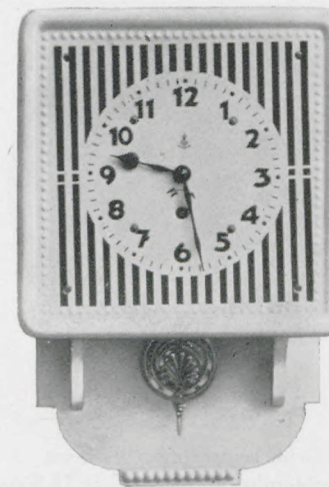

23 cm

Weiß mit schwarzen Strichzahlen,
gelbes Dekor

7566 8 Tag Pendel Rap
7567 8 " " Rf

Steingut-Telleruhren mit Holzhintergehäuse

mit 14 Tag-Pendel-Gehwerk

40×26 cm

7570 Schwarze Streifen

40×26 cm

7571 Blau, Karo

40×26 cm

7572 Glatt, weiß

40×26 cm

7573 Weinlaub, grün