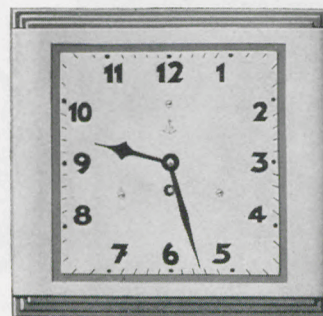

24×25 cm

Weiß mit grün

7562 8 Tag Pendel Rap
7563 8 " " Rf