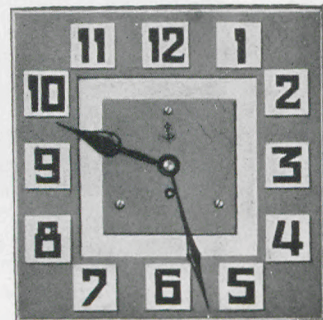

8 Tag-Pendel-Gehwerk

26 cm

Weiß mit grün

7556 8 Tag Pendel Rap
7557 8 " " Rf

22 cm

Weiß mit blau

7558 8 Tag Pendel Rap
7559 8 " " Rf

24 cm