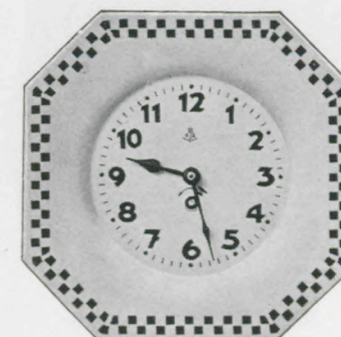

34×24,5 cm
Wicken, bunt
4045 8 Tag Pendel

34×24,5 cm
Weiß, hellblauer Grund
4063 8 Tag Pendel

34×24,5 cm
Feldblumen, bunt
4046 8 Tag Pendel

Küchenuhren in Steingut

mit 1 Tag-Anker-Gehwerk oder

„ 8 „ -Pendel- „ ohne Federhaus Rap oder
„ 8 „ „ „ mit „ Rf
auf besonderen Wunsch auch „ 8 „ -Anker- „ „ „ Rfa

20 cm
7501 Blau-grau, 1 Tag

20 cm
7502 Blau-schwarz, 1 Tag

20 cm
Rosengirlande
7504 Blauer Rand, 1 Tag

22 cm
Schwarze Streifen
7505 1 Tag Anker
7506 8 „ Pendel Rap
7507 8 „ „ Rf

20 cm
7503 Blumen, bunt, 1 Tag

22 cm
Delft, blau
7508 1 Tag Anker

26 cm
Blau, Karo
7509 1 Tag Anker