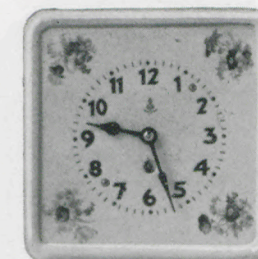

34×24,5 cm
Wicken, bunt
4045 8 Tag Pendel

34×24,5 cm
Weiß, hellblauer Grund
4063 8 Tag Pendel

34×24,5 cm
Feldblumen, bunt
4046 8 Tag Pendel

Küchenuhren in Steingut

mit 1 Tag-Anker-Gehwerk oder

„ 8 „ -Pendel- „ ohne Federhaus Rap oder
„ 8 „ „ „ mit „ Rf
auf besonderen Wunsch auch „ 8 „ -Anker- „ „ „ Rfa

20 cm
7501 Blau-grau, 1 Tag

20 cm
7502 Blau-schwarz, 1 Tag

20 cm
Rosengirlande
7504 Blauer Rand, 1 Tag

22 cm
Schwarze Streifen
7505 1 Tag Anker
7506 8 „ Pendel Rap
7507 8 „ „ Rf

20 cm
7503 Blumen, bunt, 1 Tag

22 cm
Delft, blau
7508 1 Tag Anker

26 cm
Blau, Karo
7509 1 Tag Anker