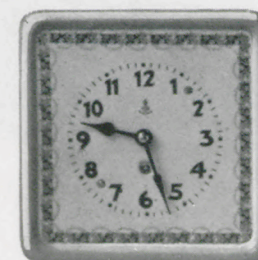

34×24,5 cm
Wicken, bunt
4045 8 Tag Pendel

34×24,5 cm
Weiß, hellblauer Grund
4063 8 Tag Pendel

34×24,5 cm
Feldblumen, bunt
4046 8 Tag Pendel

Küchenuhren in Steingut

mit 1 Tag-Anker-Gehwerk oder

„ 8 „ -Pendel- „ ohne Federhaus Rap oder
„ 8 „ „ „ mit „ Rf
auf besonderen Wunsch auch „ 8 „ -Anker- „ „ „ Rfa

20 cm
7501 Blau-grau, 1 Tag

20 cm
7502 Blau-schwarz, 1 Tag

20 cm
Rosengirlande
7504 Blauer Rand, 1 Tag

22 cm
Schwarze Streifen
7505 1 Tag Anker
7506 8 „ Pendel Rap
7507 8 „ „ Rf

20 cm
7503 Blumen, bunt, 1 Tag