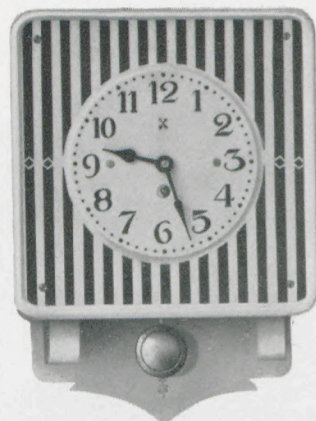

Steingut-Telleruhren mit Holzhintergehäuse

8 Tag-Pendel-Gehwerk

34×24,5 cm
Schwarze Streifen
4042 8 Tag Pendel

34×24,5 cm
Delft, blau
4043 8 Tag Pendel

34×24,5 cm
Vergißmeinnicht, hellblau
4044 8 Tag Pendel

34×24,5 cm
Wicken, bunt
4045 8 Tag Pendel

34×24,5 cm
Weiß, hellblauer Grund
4063 8 Tag Pendel

34×24,5 cm
Feldblumen, bunt
4046 8 Tag Pendel

Küchenuhren in Steingut

mit 1 Tag-Anker-Gehwerk oder

„ 8 „ -Pendel- „ ohne Federhaus Rap oder
„ 8 „ „ „ mit „ Rf
auf besonderen Wunsch auch „ 8 „ -Anker- „ „ „ Rfa