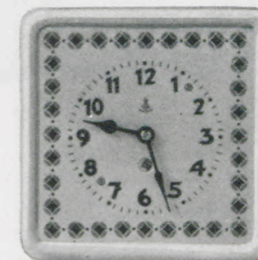

34×24,5 cm
Wicken, bunt
4045 8 Tag Pendel

34×24,5 cm
Weiß, hellblauer Grund
4063 8 Tag Pendel

34×24,5 cm
Feldblumen, bunt
4046 8 Tag Pendel

Küchenuhren in Steingut

mit 1 Tag-Anker-Gehwerk oder

„ 8 „ -Pendel- „ ohne Federhaus Rap oder
„ 8 „ „ „ mit „ Rf
auf besonderen Wunsch auch „ 8 „ -Anker- „ „ „ Rfa

20 cm
7501 Blau-grau, 1 Tag

20 cm
7502 Blau-schwarz, 1 Tag

20 cm
Rosengirlande
7504 Blauer Rand, 1 Tag

22 cm
Schwarze Streifen
7505 1 Tag Anker
7506 8 „ Pendel Rap
7507 8 „ „ Rf

20 cm
7503 Blumen, bunt, 1 Tag