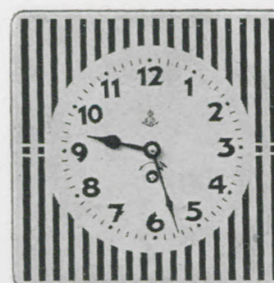

34×24,5 cm
Wicken, bunt
4045 8 Tag Pendel

34×24,5 cm
Weiß, hellblauer Grund
4063 8 Tag Pendel

34×24,5 cm
Feldblumen, bunt
4046 8 Tag Pendel

Küchenuhren in Steingut

mit 1 Tag-Anker-Gehwerk oder

„ 8 „ -Pendel- „ ohne Federhaus Rap oder
„ 8 „ „ „ mit „ Rf
auf besonderen Wunsch auch „ 8 „ -Anker- „ „ „ Rfa

20 cm
7501 Blau-grau, 1 Tag

20 cm
7502 Blau-schwarz, 1 Tag

20 cm
Rosengirlande
7504 Blauer Rand, 1 Tag

22 cm
Schwarze Streifen
7505 1 Tag Anker
7506 8 „ Pendel Rap
7507 8 „ „ Rf

20 cm
7503 Blumen, bunt, 1 Tag