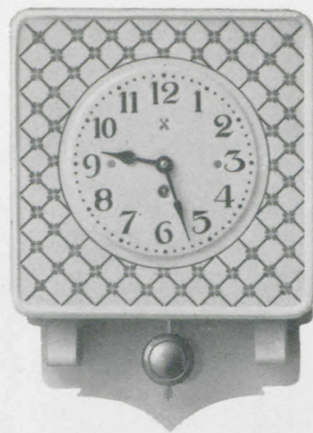

Steingut-Telleruhren mit Holzhintergehäuse

8 Tag-Pendel-Gehwerk

34×24,5 cm
Schwarze Streifen
4042 8 Tag Pendel

34×24,5 cm
Delft, blau
4043 8 Tag Pendel

34×24,5 cm
Vergißmeinnicht, hellblau
4044 8 Tag Pendel

34×24,5 cm
Wicken, bunt
4045 8 Tag Pendel

34×24,5 cm
Weiß, hellblauer Grund
4063 8 Tag Pendel

34×24,5 cm
Feldblumen, bunt
4046 8 Tag Pendel

Küchenuhren in Steingut

mit 1 Tag-Anker-Gehwerk oder

„ 8 „ -Pendel- „ ohne Federhaus Rap oder
„ 8 „ „ „ mit „ Rf
auf besonderen Wunsch auch „ 8 „ -Anker- „ „ „ Rfa

20 cm
7501 Blau-grau, 1 Tag

20 cm
7502 Blau-schwarz, 1 Tag

20 cm
Rosengirlande
7504 Blauer Rand, 1 Tag

22 cm
Schwarze Streifen
7505 1 Tag Anker
7506 8 „ Pendel Rap
7507 8 „ „ Rf

20 cm
7503 Blumen, bunt, 1 Tag

22 cm
Delft, blau
7508 1 Tag Anker

26 cm
Blau, Karo
7509 1 Tag Anker