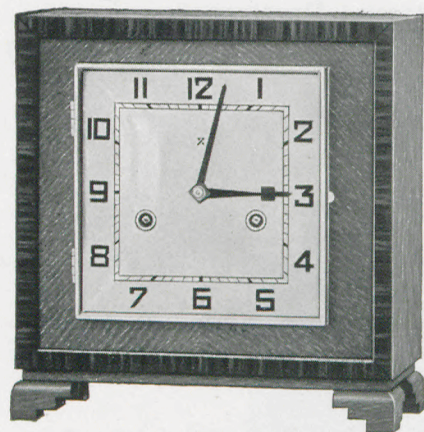

Lehár

22,5×21,5×9,5 cm

3511 Eiche mit Makassar, Silber-Zifferblatt, polierte Lünette oder Mattgold-Zifferblatt und Mattgold-lünette, bombiertes Glas

Duettgong, Parsifalgong

Lanner

22,5×20,5×9,5 cm

3514 Eiche mit kaukasischer Nußbaum-Halbmaser, Zifferblatt Altmessing

Strauß

20,5×47,5 cm

3510 Mahagoni politiert, Silber-Zifferblatt, polierte Messinglünette, bombiertes Glas

Baßgong, Parsifalgong, Westminster-Ankergang

Mahler

21×33,5 cm

3520 Metallgehäuse versilbert mit Makassar poliert, Silber-Zifferblatt mit imit. Makassar-Mittel, massive Lünette verchromt, Facetteglas