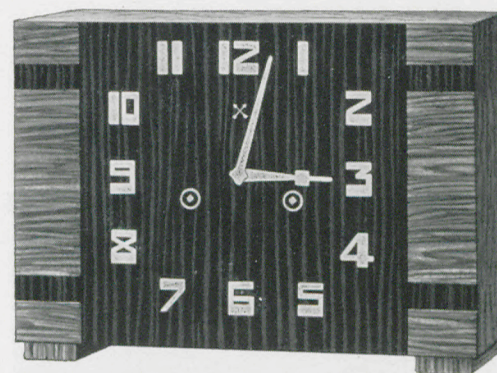

Wolf

20,5×28,5 cm

3529 Nußbaum mit Makassar

Baßgong, Parsifalgong