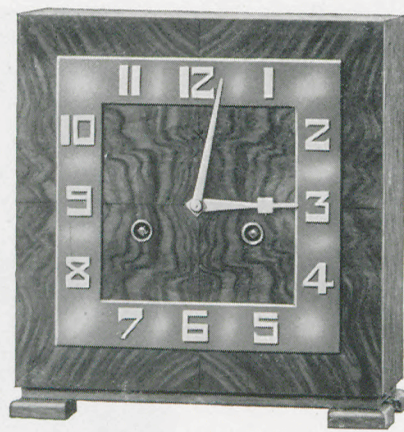

Lehár

22,5×21,5×9,5 cm

3511 Eiche mit Makassar, Silber-Zifferblatt, polierte Lünette oder Mattgold-Zifferblatt und Mattgold-lünette, bombiertes Glas

Duettgong, Parsifalgong

Lanner

22,5×20,5×9,5 cm

3514 Eiche mit kaukasischer Nußbaum-Halbmaser, Zifferblatt Altmessing

Strauß

20,5×47,5 cm

3510 Mahagoni politiert, Silber-Zifferblatt, polierte Messinglünette, bombiertes Glas

Baßgong, Parsifalgong, Westminster-Ankergang

Mahler

21×33,5 cm

3520 Metallgehäuse versilbert mit Makassar poliert, Silber-Zifferblatt mit imit. Makassar-Mittel, massive Lünette verchromt, Facetteglas