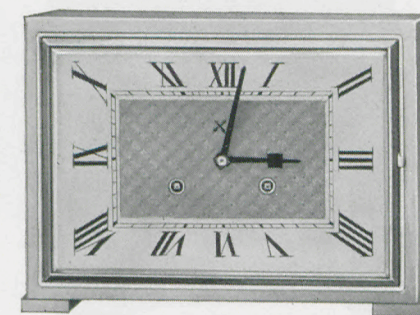

Strauß

20,5×47,5 cm

3510 Mahagoni politiert, Silber-Zifferblatt, polierte Messinglünette, bombiertes Glas

Baßgong, Parsifalgong, Westminster-Ankergang

Mahler

21×33,5 cm

3520 Metallgehäuse versilbert mit Makassar poliert, Silber-Zifferblatt mit imit. Makassar-Mittel, massive Lünette verchromt, Facetteglas

Baßgong, Parsifalgong, Westminster-Ankergang

Wolf

20,5×28,5 cm

3529 Nußbaum mit Makassar

Baßgong, Parsifalgong

Mozart

18,5×25 cm

3521 Metallgehäuse versilbert, Silber-Zifferblatt, massive Lünette verchromt, Facetteglas