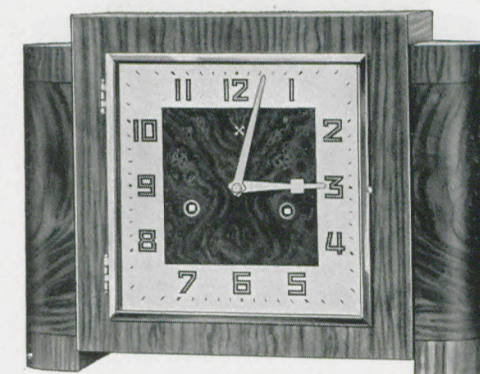

Bruckner

23×31 cm

3536 Nußbaum gestreift mit Halbmaser, matt, massive Lünette, bombiertes Glas

Baßgong, Parsifalgong