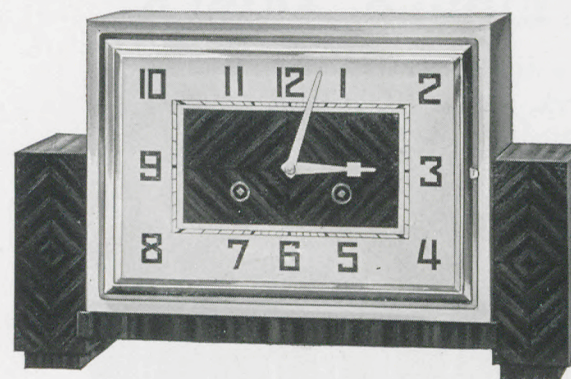

Strauß

20,5×47,5 cm

3510 Mahagoni politiert, Silber-Zifferblatt, polierte Messinglünette, bombiertes Glas

Baßgong, Parsifalgong, Westminster-Ankergang

Mahler

21×33,5 cm

3520 Metallgehäuse versilbert mit Makassar poliert, Silber-Zifferblatt mit imit. Makassar-Mittel, massive Lünette verchromt, Facetteglas