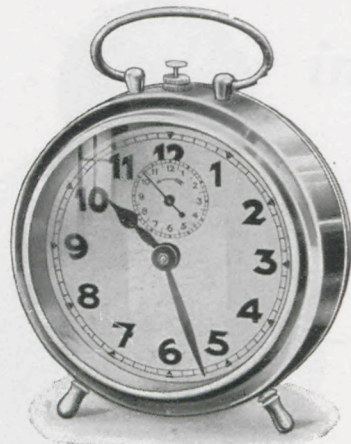

Halli I

14 cm

8/223 Messinggehäuse, vernickelt
8/224 " bordorot

Halli II

15 cm

8/225 Messinggehäuse, vernickelt
8/226 " bordorot
mit abstellbarer Repetition

Werk Nr. 10, Rückwandglocke

Diese Wecker werden mit Sekunden-Zeiger geliefert

Bravo J

14,5 cm

8/220 Metallgehäuse, meergrün
8/221 " himmelblau
8/222 " rotbraun

Werk Nr. 10

Dieser Wecker wird mit
Sekunden-Zeiger geliefert

Mit oder ohne leuchtende Radiumziffern (RZ)

Bravetto

12 cm