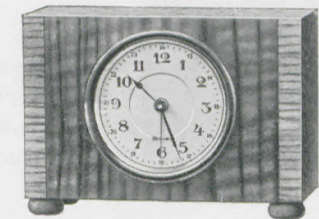

8×11 cm

54/239 Nußbaum mit Zebrano, poliert
Goldblatt