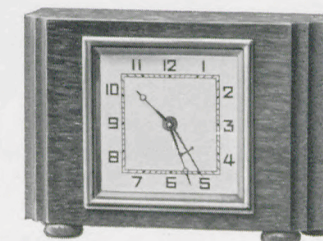

54/100 Meergrün
54/101 Hellrot
54/102 Blau
Bügelabsteller

Diese drei Weckersorten können mit oder ohne Radiumziffern geliefert werden

Desk II

12 cm

54/13 Metallgehäuse, vernickelt
Silberblatt

Applaus auf Sockel

10 cm

54/93 Rotbraun
54/95 Grau
Metallgehäuse
weißes Kartonblatt

Liliput

11 cm

54/92 Messinggehäuse, vernickelt,
mit Repetition, abstellbar

Nur mit Radiumziffern (RZ)

9×16,5 cm

54/223 Eiche
54/224 Kirschbaum
Silberblatt

9×15,5 cm

54/226 Eiche
54/228 Mahagoni
Silberblatt

8×11 cm

54/239 Nußbaum mit Zebrano, poliert
Goldblatt

9×12,5 cm

54/240 Eiche, Weißblatt

Nur mit Radiumziffern (RZ)