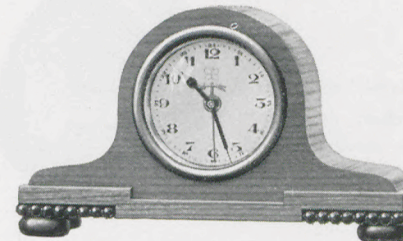

10 cm

54/93 Rotbraun
54/95 Grau
Metallgehäuse
weißes Kartonblatt

Liliput

11 cm

54/92 Messinggehäuse, vernickelt,
mit Repetition, abstellbar

Nur mit Radiumziffern (RZ)

9×16,5 cm

54/223 Eiche
54/224 Kirschbaum
Silberblatt