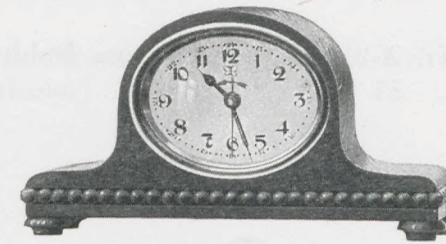

10 cm

54/93 Rotbraun
54/95 Grau
Metallgehäuse
weißes Kartonblatt

Liliput

11 cm

54/92 Messinggehäuse, vernickelt,
mit Repetition, abstellbar

Nur mit Radiumziffern (RZ)

9×16,5 cm

54/223 Eiche
54/224 Kirschbaum
Silberblatt