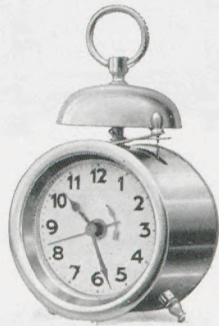

GRUPPE 54

Miniatur-Wecker mit Hohltriebwerk

Die Wecker der Gruppe 54 werden mit einem leichteren Werk als die der Gruppe 7 geliefert, dessen Ausführung trotz seiner Billigkeit allen Ansprüchen vollauf genügt

Primus II

10,5 cm

54/3 Zinkgehäuse, vernickelt,
weißes Kartonblatt