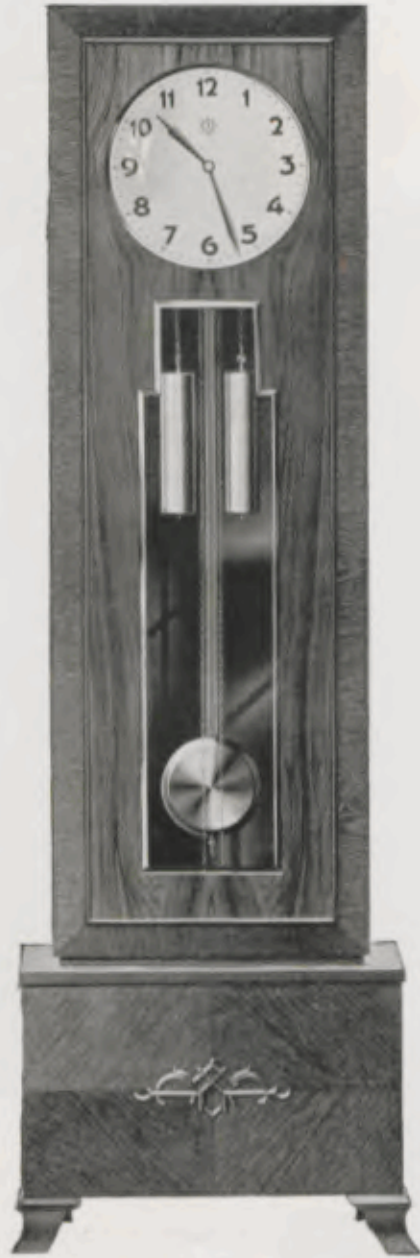

28/153 Z Eiche mit Nußbaum,  
poliert

Zifferblatt 33 cm

Eichefarben siehe Notiz auf Seite 45

191 x 68 cm

28/153 S Eiche mit Nußbaum,  
poliert

197×61 cm

28.136 Eiche 40 mit kaukasisch  
Nußbaum poliert

28.142 Eiche