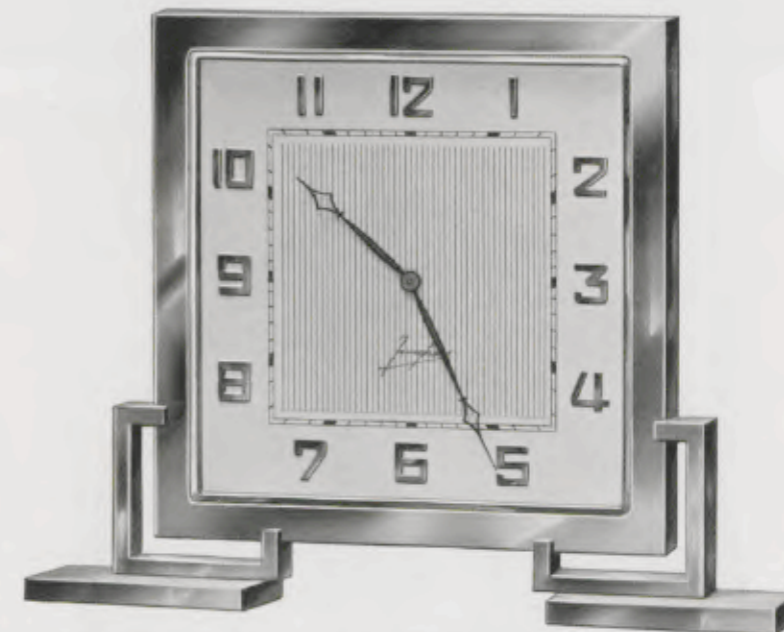

11 x 14 cm

5/170 Verchromt, poliert

1 Tag Weckerwerk

5/171 Verchromt, poliert

8 Tag Ankergehwerk

mit Silberblatt, RZ-Zahlen

mit Silberblatt, Reliefzahlen

16 x 19,5 cm