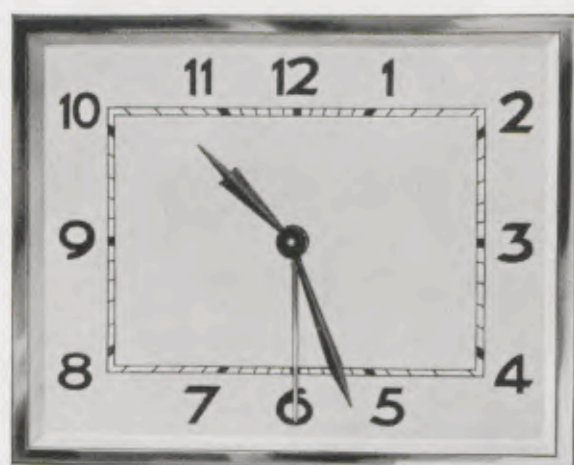

8x8 cm

5/177

1 Tag Weckerwerk Nr. J 27

12,5x15,5 cm

5/164