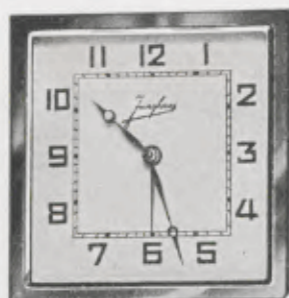

8x8 cm

5/177

1 Tag Weckerwerk Nr. J 27