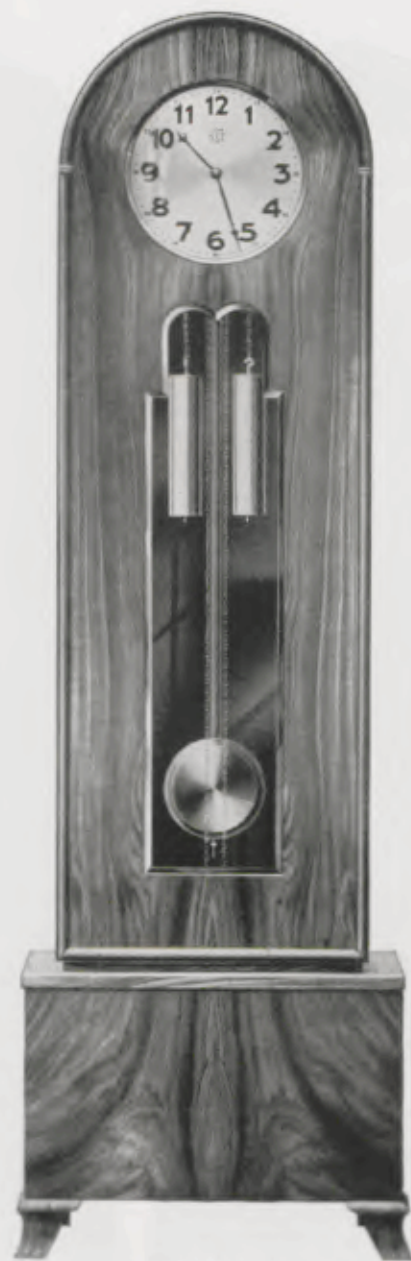

Eichefarben siehe Notiz auf Seite 45

200 x 60 cm

28/103 Eiche

Zifferblatt 29,5 cm = 12"

28/103: Eichefarben siehe Notiz auf Seite 45

197 x 61 cm

28/137 Kaukasisch Nußbaum  
poliert

Goldblatt 33 cm = 13"