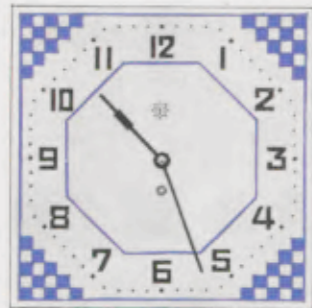

24 cm

19/291