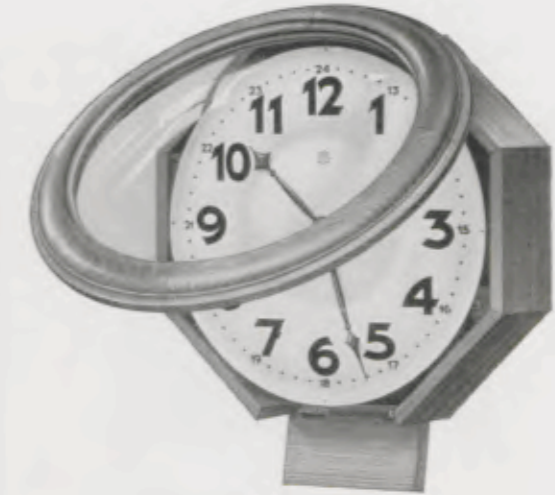

Zelluloid-Zifferblatt, bombiertes Glas

Rahmen				Zifferblatt	
Buche hell poliert	Nußbaumfarbig	Weiß lackiert	Durchmesser	Minutenkreisdurchmesser	
18/216	18/217	—	276 = 11" mm	184 = 7" mm	
18/218	18/220	18/235	8 Tag Pendelgehwerk 14 Tag Pendelgehwerk		
18/222	18/224		315 = 12¹/₂" mm	216 = 8¹/₂" mm	
18/226			364 = 14¹/₄" mm	262 = 10" mm