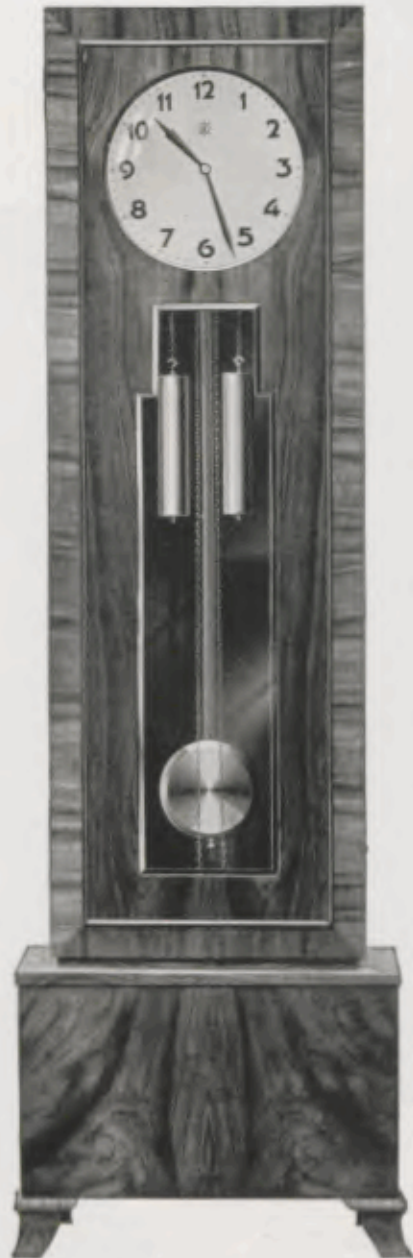

28/153 Z Eiche mit Nußbaum,  
poliert

Zifferblatt 33 cm

Eichefarben siehe Notiz auf Seite 45

191 x 68 cm

28/153 S Eiche mit Nußbaum,  
poliert

197×61 cm

28.136 Eiche 40 mit kaukasisch  
Nußbaum poliert

28.142 Eiche