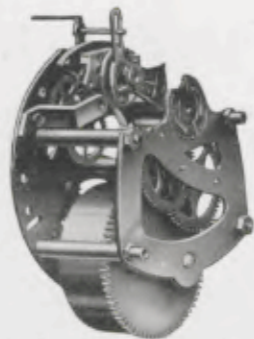

Durchmesser:

6,5 cm

8 Tag Ankergehwerk Nr. 68 mit Echappement