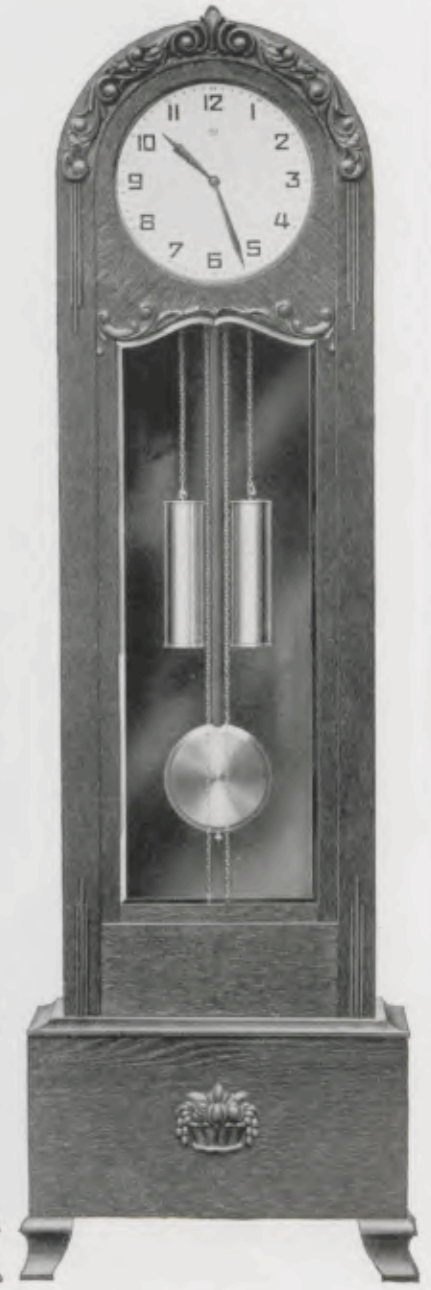

28/150 Eiche

Goldblatt 33 cm = 13"

201,5 x 58,5 cm

28/135 Eiche

Zifferblatt 29,5 cm = 12"

200 x 61 cm

28/151 Eiche

Goldblatt 33 cm = 13"