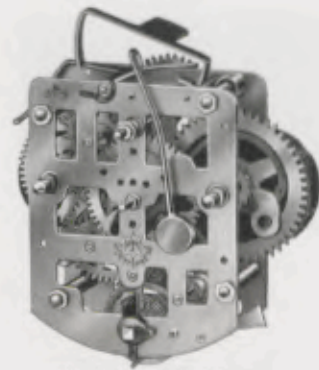

Mit Radium-Ausstattung (RZ)

GRUPPEN 8 u. 9

Wecker in Metall- und Holzgehäusen

Platinen 8,2 x 5,8 cm  
Nr. 10 Großes Werk

Platinen 7,1 x 5,6 cm  
Nr. 223 Kleines Werk

Stella

18 cm

- 8/98 Zinkgehäuse vernickelt
- 8/234 Rotbraun
- 8/235 Blau
- 8/236 Grün