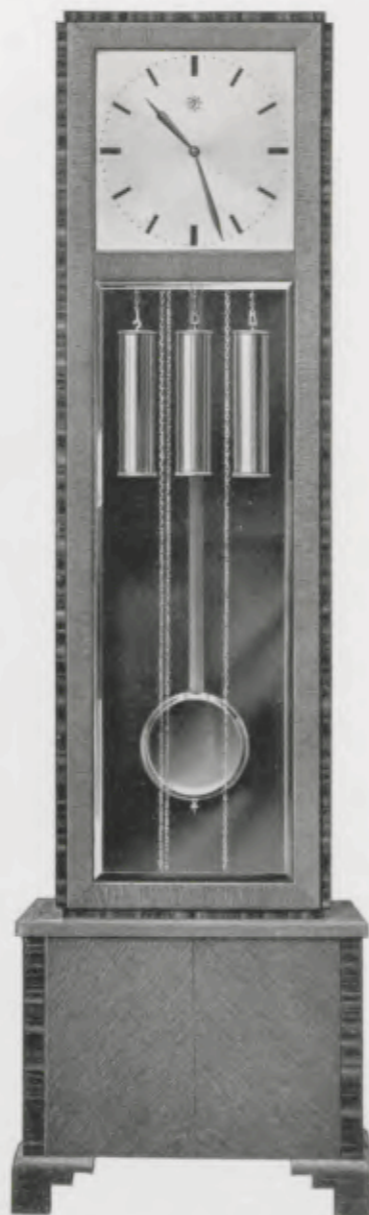

190 x 56 cm

28/144 S Eiche mit
Makassar, matt

Zifferblatt 32 x 32 cm = 13"