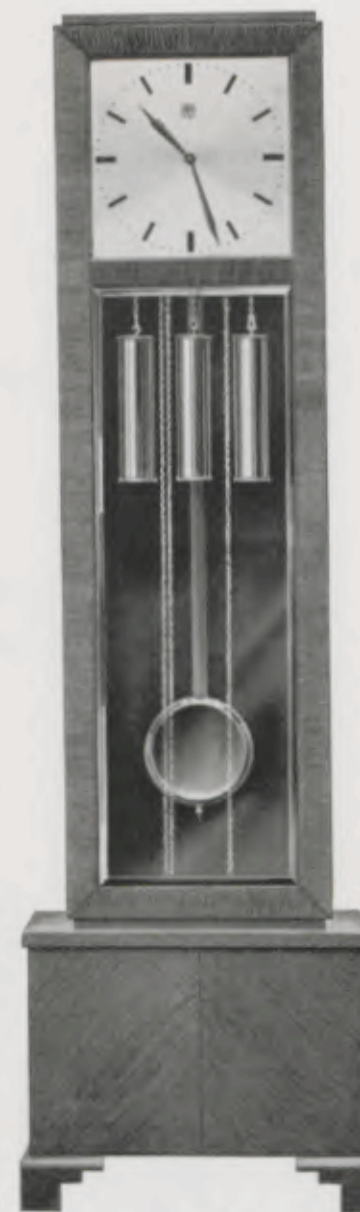

190 x 56 cm

28/146 Z

28/146 S

Front und Sockel
Nußbaum, poliert

28/145: Eichefarben siehe Notiz auf Seite 45