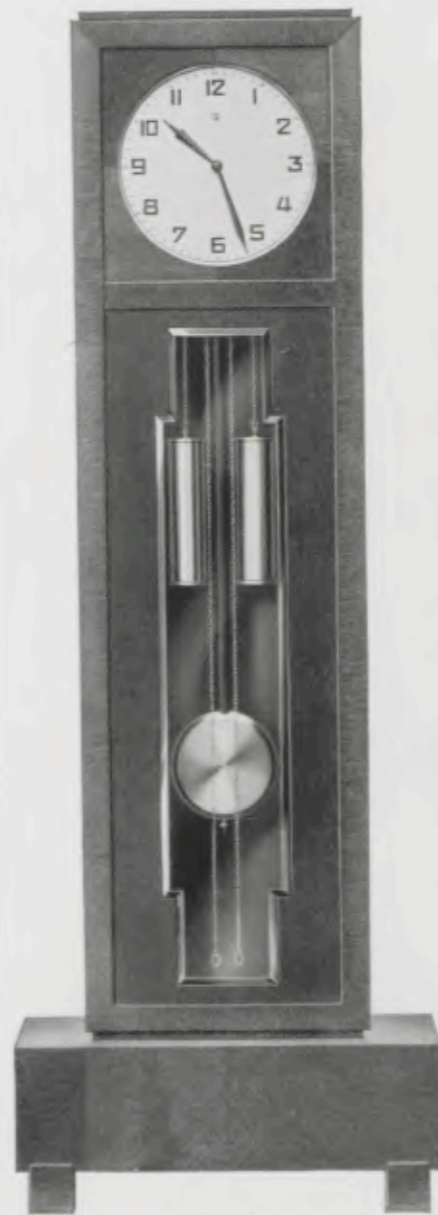

28/144 Z Eiche mit  
Makassar, matt

Zifferblatt 32 x 32 cm = 13"

190 x 56 cm

28/144 S Eiche mit  
Makassar, matt

Zifferblatt 32 x 32 cm = 13"

191 x 68 cm

28/152 Eiche

191 x 68 cm