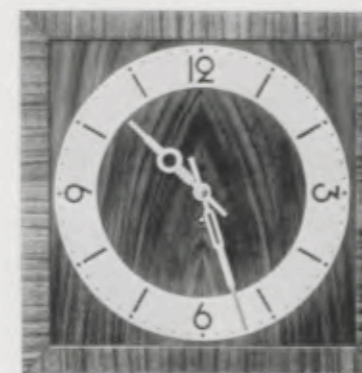

28,5 x 28,5 cm

18/242 Nußbaum matt
18/243 Nußbaum poliert

Aufgelegter Silberzahlenreif

8 Tag Pendelgehwerk

18/238-239: In Eiche roh, 40 und 45 lieferbar