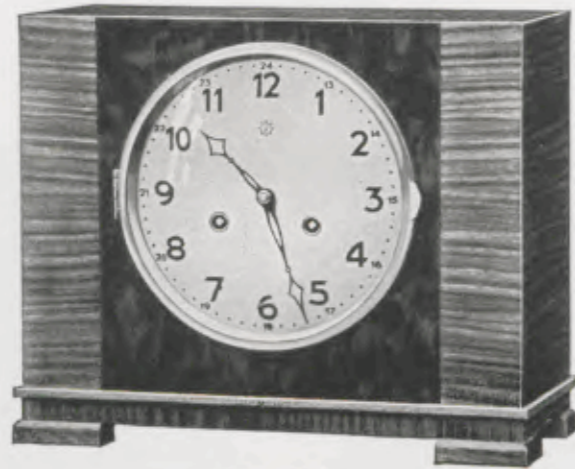

24,5 × 35 cm

17/436 B Eiche hell mit Makassar matt  
Bachgong

21 × 28 cm

17/507 Eiche mit kaukasisch Nußbaum matt  
Rundgong, Bachgong

Zahlen und Zeiger vergoldet

25,5 x 31,5 cm

**17/421 B** Nußbaum gestreift mit Nußbaum-  
maser, matt, Bachgong