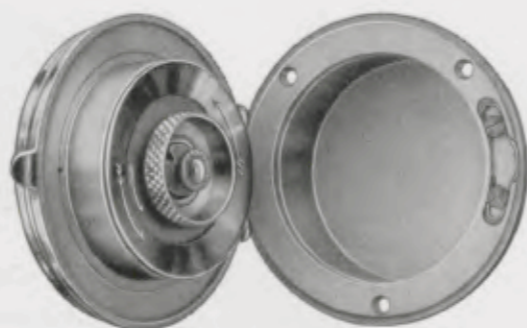

1 Tag Taschenuhr-  
Gehwerk  
Zelluloidblatt

7,5 cm

51/102 Autouhr

14/18

7 cm

14/18 14/23

14/23

14/18 Autouhr mit Bajonettverschluß