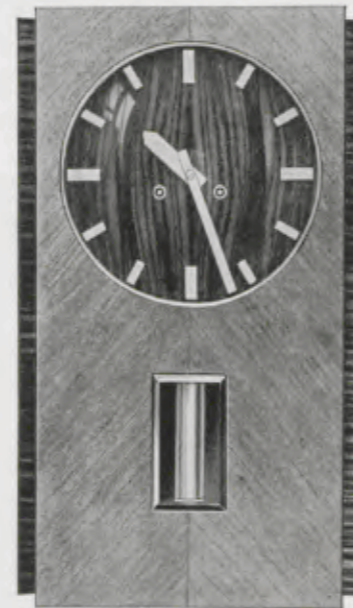

50 × 29 cm

**27/5B** Eiche  
Silberblatt 20,5 cm = 8°

50 × 29 cm

**27/6B** Eiche mit kaukasisch  
Nußbaum, poliert  
Silberblatt 20,5 cm = 8°

55 × 32 cm

**27/12B** Eiche mit Makassar, matt  
Zahlenplättchen und Zeiger vergoldet  
Makassarblatt 23 cm = 9°