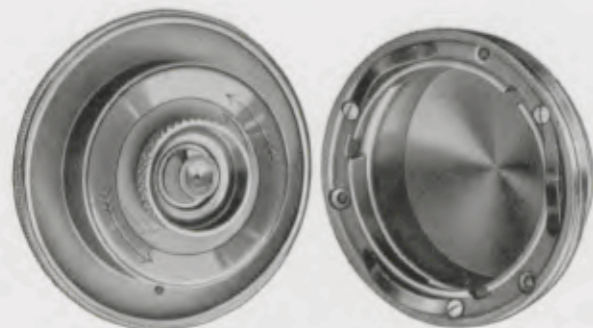

1 Tag Taschenuhr-  
Gehwerk  
Zelluloidblatt

7,5 cm

51/102 Autouhr

14/18

7 cm

14/18 14/23

14/23

14/18 Autouhr mit Bajonettverschluß