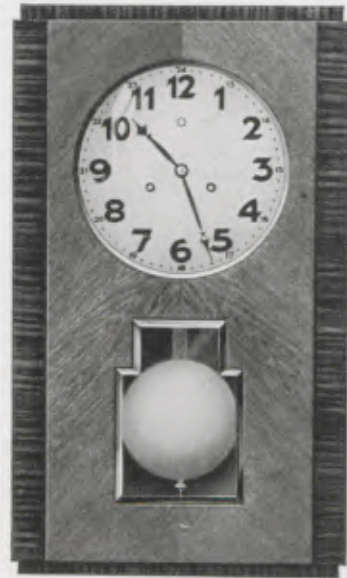

52,5 × 31 cm

27/3B Eiche mit Makassar, matt
Silberblatt 20,5 cm = 8°