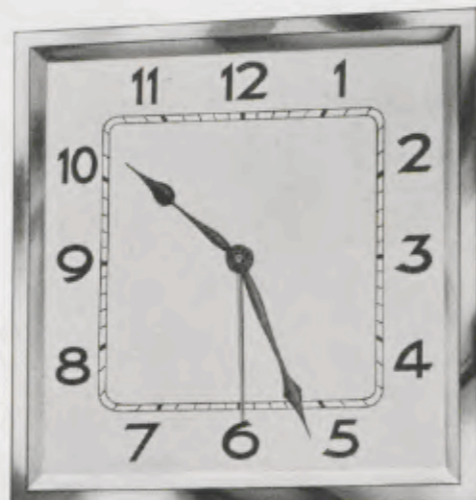

13x13 cm

5/162

12x18 cm

5/174

1 Tag Weckerwerk ohne Federhäuser

Chromrahmen, Silberblatt mit oder ohne Radium-Ausstattung (RZ)

14,5x16,5 cm

5/176