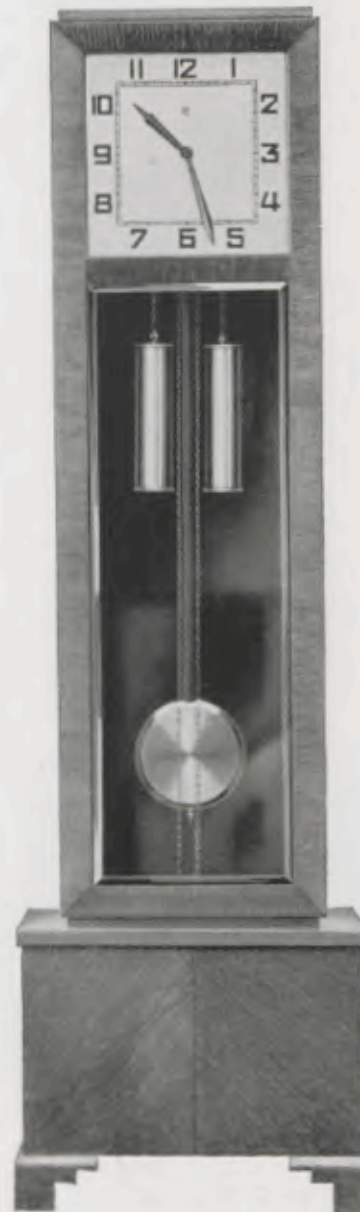

Eichefarben siehe Notiz auf Seite 45

200 x 60 cm

28/103 Eiche

Zifferblatt 29,5 cm = 12"

28/103: Eichefarben siehe Notiz auf Seite 45

197 x 61 cm

28/137 Kaukasisch Nußbaum  
poliert

Goldblatt 33 cm = 13"