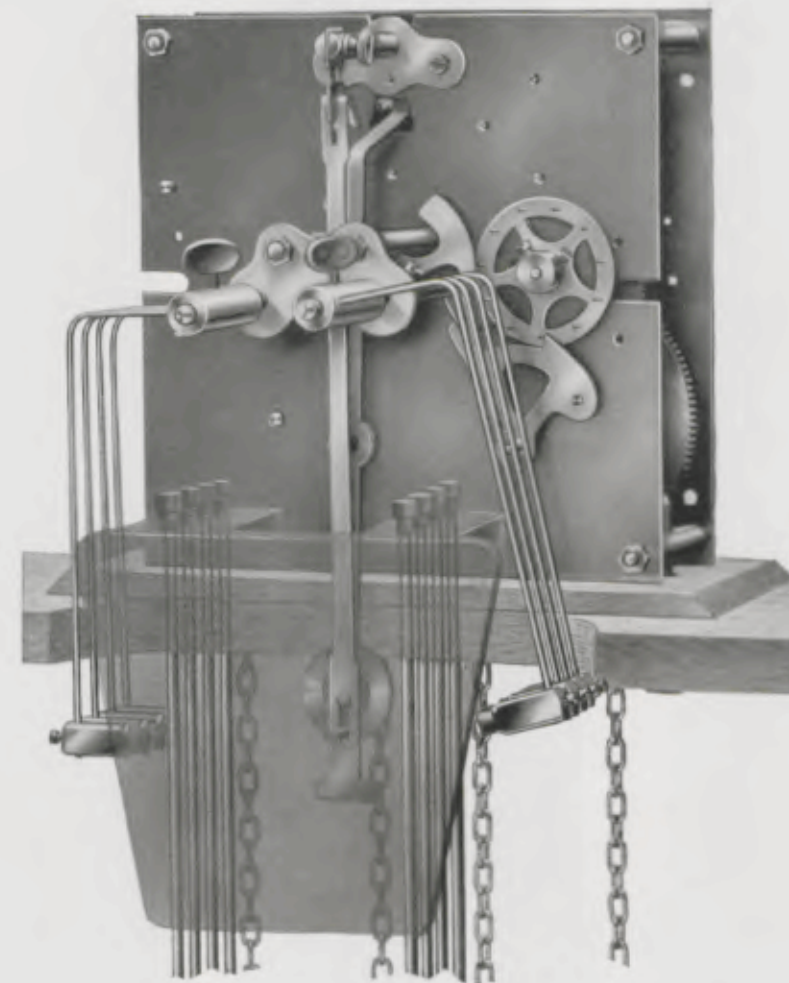

GRUPPE 28

Dielenuhren

Die Uhren der Gruppe 28 werden mit folgenden Werken geliefert:

Werk Nr. 224, 8 Tag Rechenschlagwerk mit massiven Trieben

Werk Nr. 225, 8 Tag Rechenschlagwerk mit massiven Trieben (Schwinghammer)

Werk Nr. 70, 8 Tag $\frac{1}{4}$ Westminster-Rechenschlagwerk mit massiven Trieben

Sie können mit folgenden Garnituren geliefert werden:

Werk Nr. 224

1. Messinggarnitur
2. Silbergarnitur

Werk Nr. 70

1. Messinggarnitur, aufgelegte Zahlen
2. Silbergarnitur, aufgelegte Zahlen

Wichtige Notiz!

Sofort ab Lager lieferbar sind unsere Dielenuhren in folgenden Ausstattungen:

Schwinghammerwerk Nr. 225 Bachgong 8 Stäbe

bei 12" mit Messingblatt, bei 13" mit Goldblatt

Eiche-Uhren in Farben 40 und 45.

Werden andere Werke, Garnituren oder Eichfarben gewünscht, so müssen wir uns die zur Fertigstellung erforderliche Lieferzeit vorbehalten.

Platinen 15x15 cm

Nr. 225

Schwinghammergong, Bim Bam 8 Stäbe