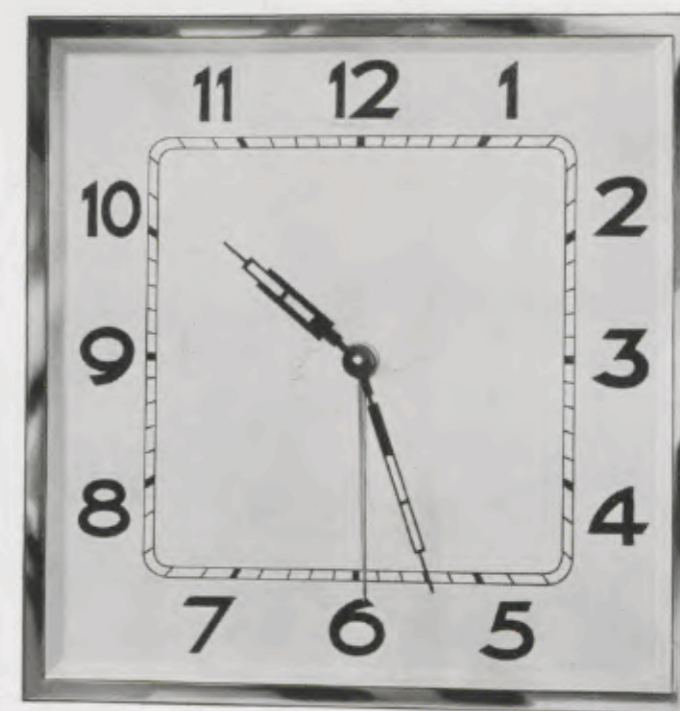

13x13 cm

5/162

12x18 cm

5/174

1 Tag Weckerwerk ohne Federhäuser

Chromrahmen, Silberblatt mit oder ohne Radium-Ausstattung (RZ)

14,5x16,5 cm

5/176