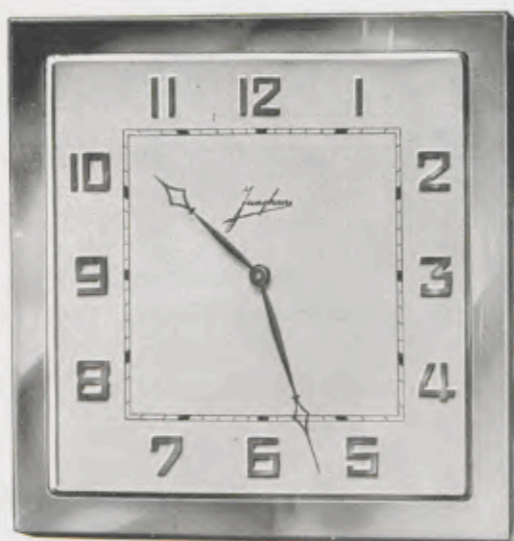

14 cm

8 Tag Gehwerk

5/122 Verchromt, poliert

mit Silberblatt, schwarze Zahlen
mit Silberblatt, Reliefzahlen