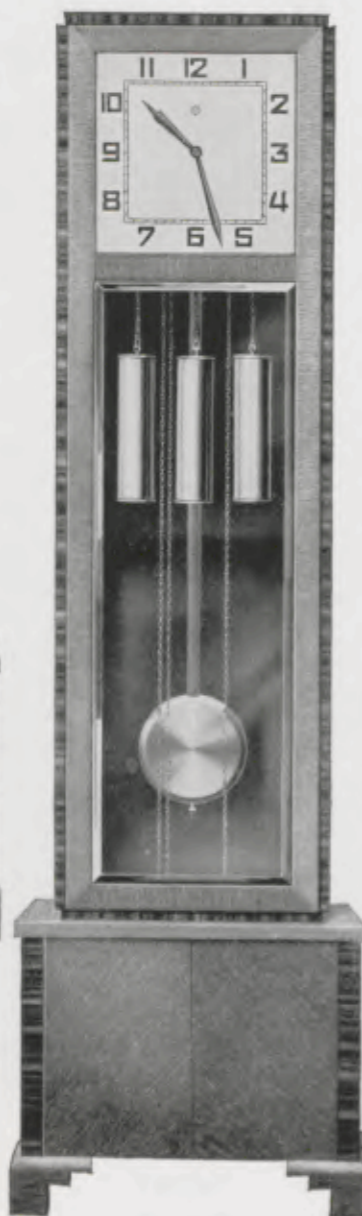

28/145: Eichefarben siehe Notiz auf Seite 45

190 x 59 cm

28/147 Nußbaum, poliert

Silberblatt 33 cm = 13"  
Chromgarnitur

190 x 59 cm

28/143 Eiche mit  
Makassar, matt

Zifferblatt 33 cm = 13"

190 x 56 cm