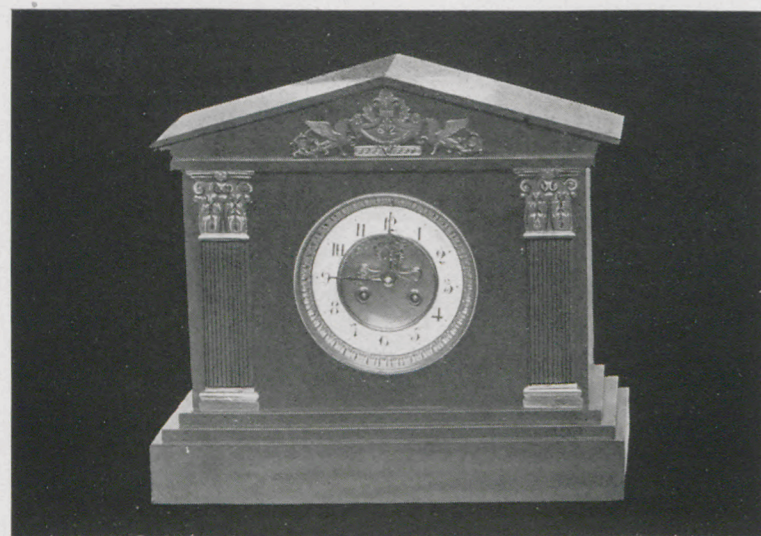

Pariser taffelure

No. 2000

31 × 34 cm

No. 2232

35 × 41 cm

Kaminure

No. 491 med grønt garnitur

„ 492 „ rødt „

27 × 18,5 cm

Ato
1000 døgn's ur

28 × 16 cm