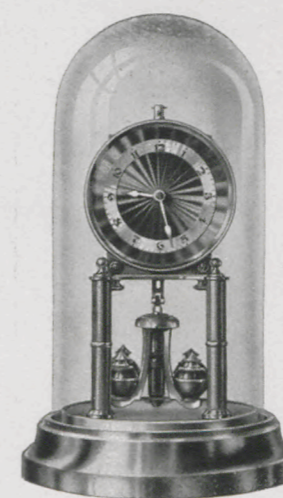

Pariser taffelure

No. 2000

31 × 34 cm

No. 2232

35 × 41 cm

Kaminure

No. 491 med grønt garnitur

„ 492 „ rødt „

27 × 18,5 cm

Ato
1000 døgn's ur

28 × 16 cm