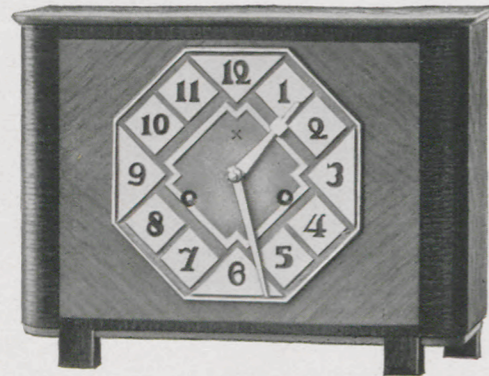

Kaminure

✕  
No. 3493

20,5 x 27 cm  
Makassar

✕  
No. 3481

21 x 28 cm  
Ek med palisanderinnlegg

GB  
No. 1033

22,5 x 24 cm  
Zebrano

☆  
17/388

23,5 x 29 cm  
Ek

Kaminure

GB  
No. 1031

39 x 24 cm  
Citrontre

GB  
No. 1032

29,5 x 27 cm  
Paduktre