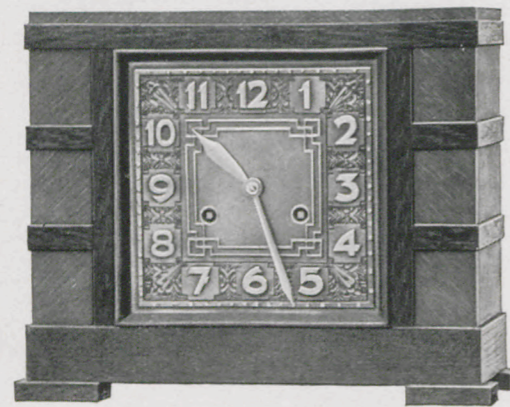

Kaminure

✕  
No. 3493

20,5 x 27 cm  
Makassar

✕  
No. 3481

21 x 28 cm  
Ek med palisanderinnlegg

GB  
No. 1033

22,5 x 24 cm  
Zebrano

☆  
17/388

23,5 x 29 cm  
Ek

Kaminure

GB  
No. 1031

39 x 24 cm  
Citrontre

GB  
No. 1032

29,5 x 27 cm  
Paduktre