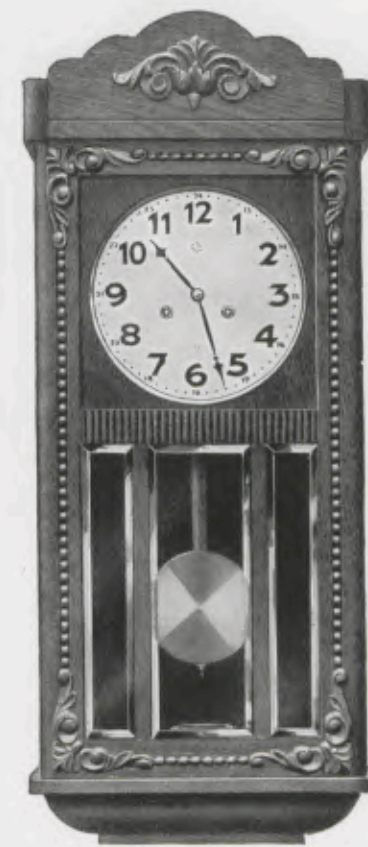

78 x 33 cm

25/418 B Eiche

Bachgong

Silberblatt 20,5 cm = 8"

In Eiche roh, 40 und 45 lieferbar