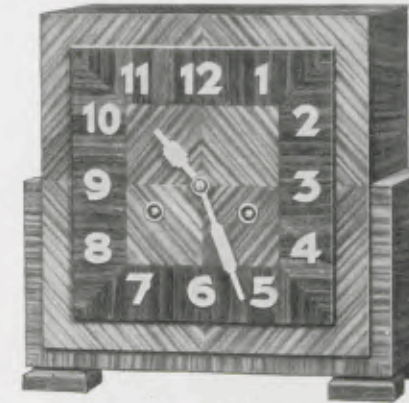

22,5 × 22,5 cm

17/422 B Nußbaum gestreift mit Palisander,
matt, Bachgong