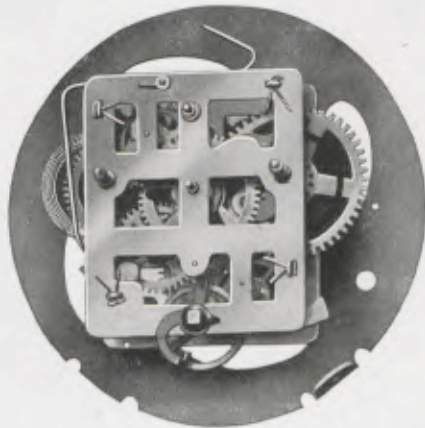

GRUPPEN 8, 9 u. 56

Wecker in Metall- und Holzgehäusen

Nr. 222

Platinen 6,7 x 5,6 cm

Platinen 6,7 x 5,6 cm

Nr. 223 Kleines Werk