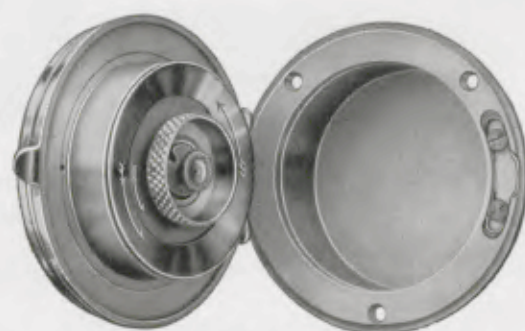

51/102 Autouhr

14/18

7 cm

14/18 14/23

14/23

14/18 Autouhr mit Bajonettverschluß

14/23 Autouhr mit Scharnier

8 Tag Taschenuhr-Präzisionswerk Nr. J 30, 6steinig, Metallblatt weiß oder schwarz, Messinggehäuse vernickelt
Mit oder ohne leuchtende Radiumziffern (RZ)