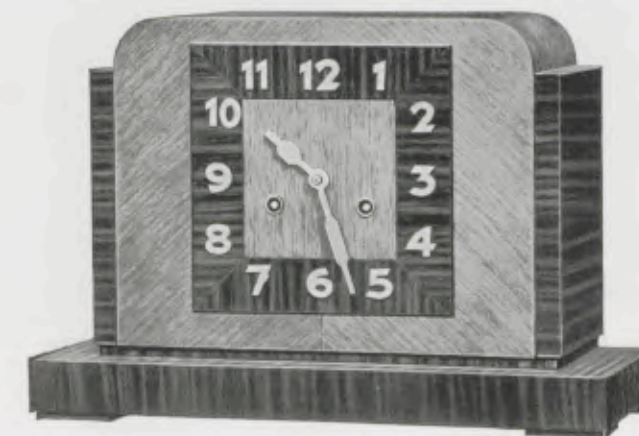

24,5 × 35 cm

17/436 B Eiche hell mit Makassar matt
Bachgong

Zahlen und Zeiger vergoldet