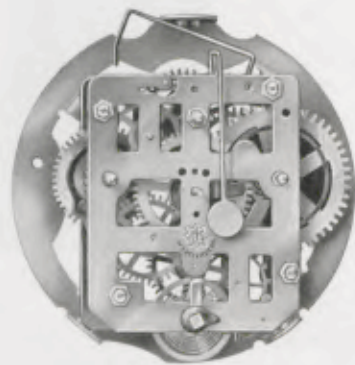

GRUPPEN 8, 9 u. 56

Wecker in Metall- und Holzgehäusen

Nr. 222

Platinen 6,7 x 5,6 cm

Platinen 6,7 x 5,6 cm

Nr. 223 Kleines Werk