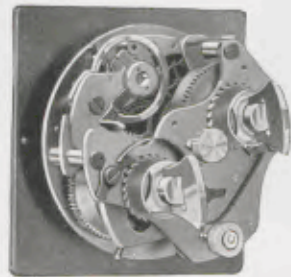

GRUPPE 4

Qualitäts-Nippwecker mit Taschenuhrwerk

Nr. J 40

Dieses Werk, Nr. J 40, mit dem unsere Qualitäts-Nippwecker ausgestattet sind, wird in unserer Taschenuhrenfabrik hergestellt. Es ist neu durchkonstruiert und hat folgende Vorzüge: 2 Federhäuser, Kolben-Zahn-Ankerengang mit Stahllellipse und Stahlpaletten, Unruhe mit polierten Zapfen 0,20 mm, Anker- und Unruhbrücke, geschliffene, massive Triebe mit polierten Zapfen. Mit der größten Sorgfalt gearbeitet und reguliert, vereinigen diese Wecker Eleganz mit Zuverlässigkeit.