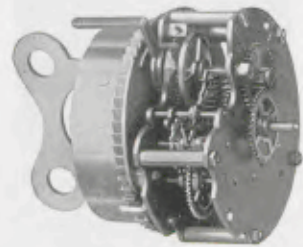

GRUPPE 10
Schreibtisch-Uhren

mit 8 Tag Anker-Gehwerk Nr. 120

Trommel-Durchmesser ..... 93 mm
Rückwand (zum Aufstecken) Durchmesser ..... 100 mm
Lünetten-Durchmesser ..... 100 mm
Gehäusetiefe ..... 68 mm