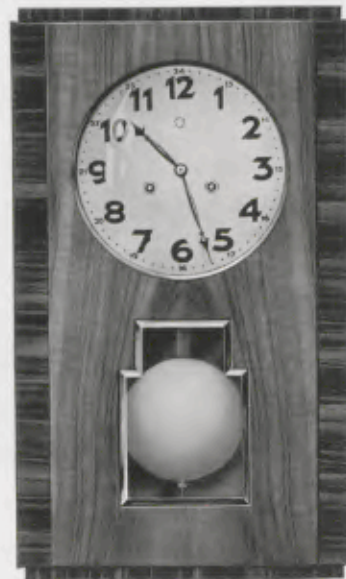

27/6 B Eiche mit kaukasisch Nußbaum poliert

51 × 29 cm

52,5 × 31 cm

27/8 B Nußbaum mit Makassar,
poliert

27/3 B Eiche mit Makassar, matt

Silberblatt 20,5 cm = 8"

52,5 × 31 cm

27/4 B Kaukasisch Nußbaum mit
Makassar, poliert