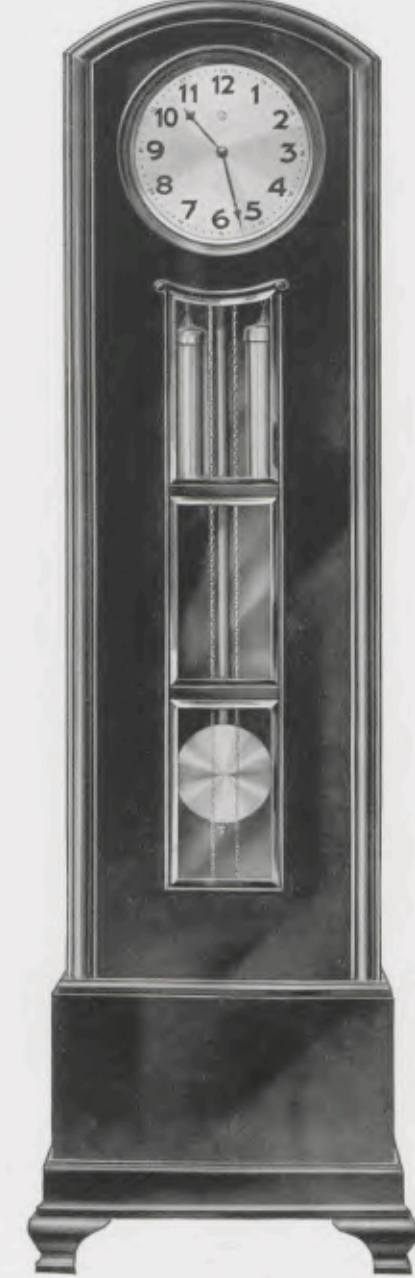

198 x 63,5 cm

28/140 Eiche

200 x 63,5 cm

28/141 Eiche

Zifferblatt 29,5 cm = 12"

In allen Eichenfarben lieferbar

197 x 61 cm

28/137 Kaukasisch Nußbaum
poliert