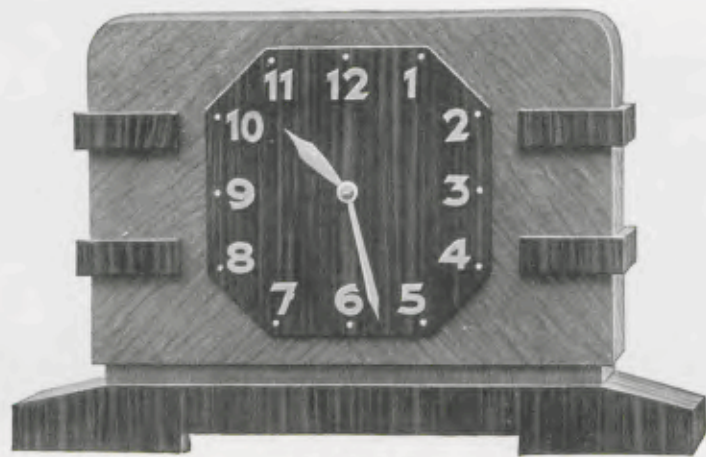

Zahlen und Zeiger vergoldet

25 x 39,5 cm

17.394 B Eiche hell mit Makassar matt
Bachgong

Zahlen und Zeiger vergoldet

25,5 x 31,5 cm

17.421 B Nußbaum gestreift mit Nußbaum-
maser, matt, Bachgong

Goldblatt 18 cm