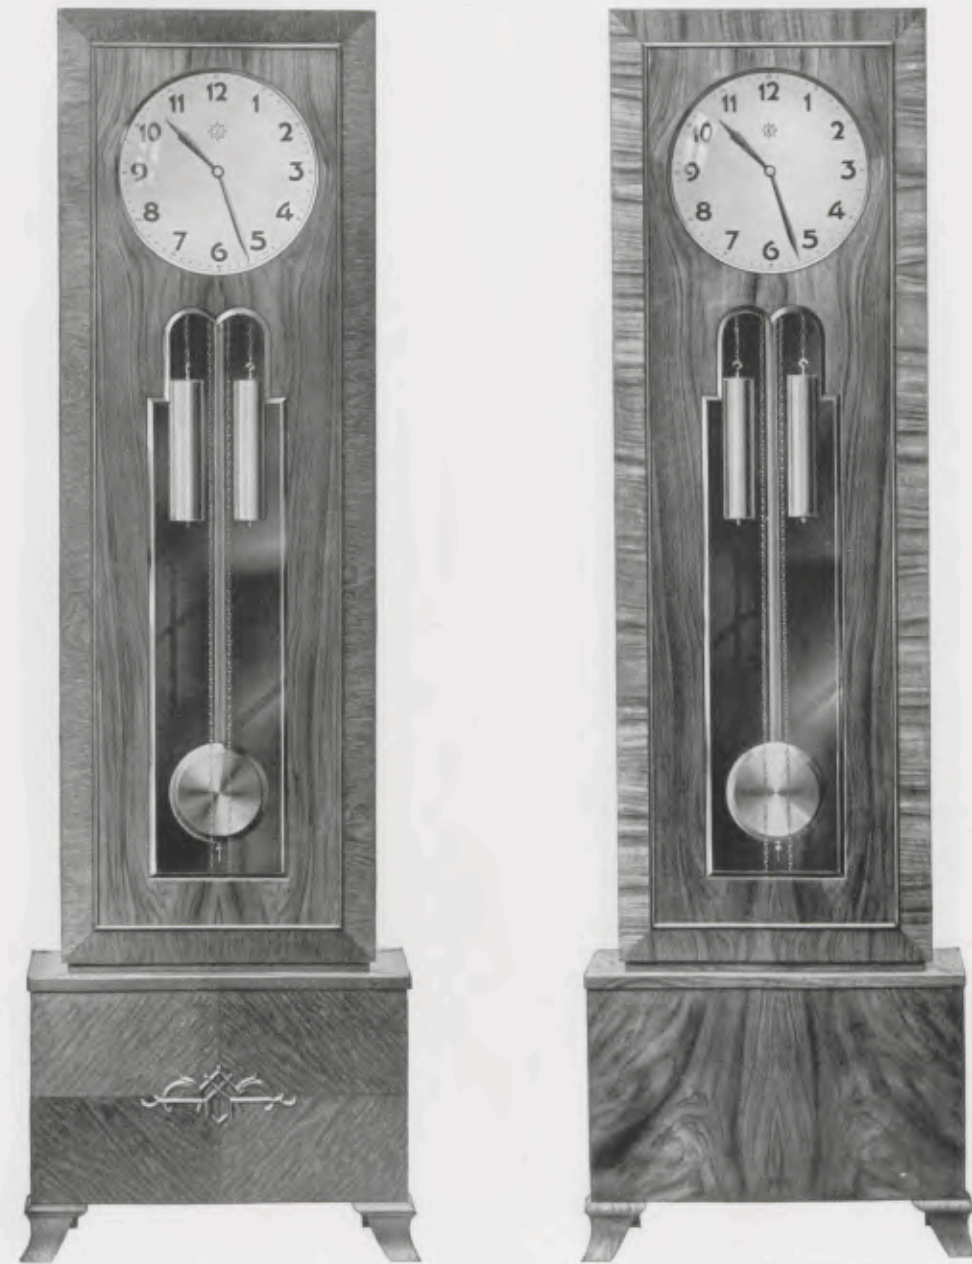

200 × 57 cm

200 × 60 cm

202 × 62 cm

28/130 Eiche

28/103 Eiche

28/105 Eiche

Zifferblatt 29,5 cm = 12"

In allen Eichenfarben lieferbar