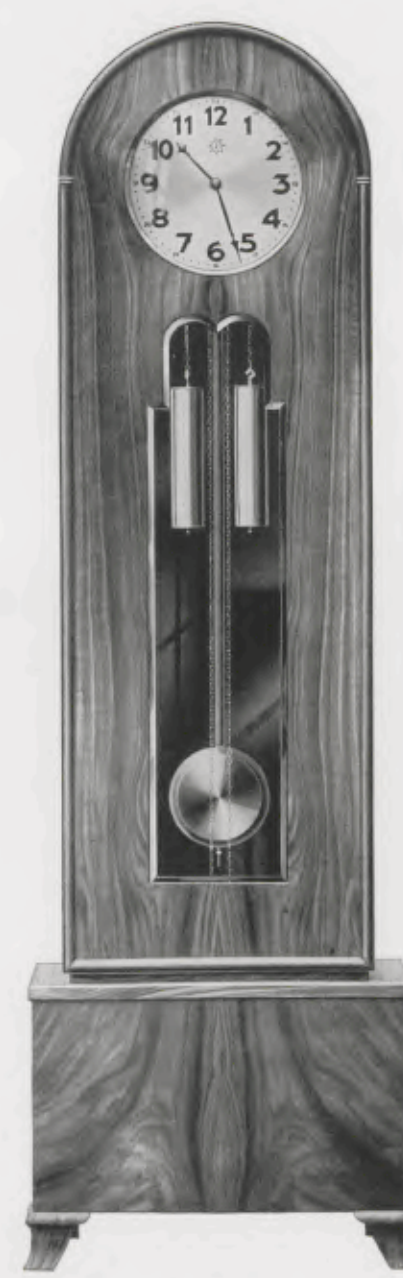

198 x 63,5 cm

28/140 Eiche

200 x 63,5 cm

28/141 Eiche

Zifferblatt 29,5 cm = 12"

In allen Eichenfarben lieferbar

197 x 61 cm

28/137 Kaukasisch Nußbaum
poliert