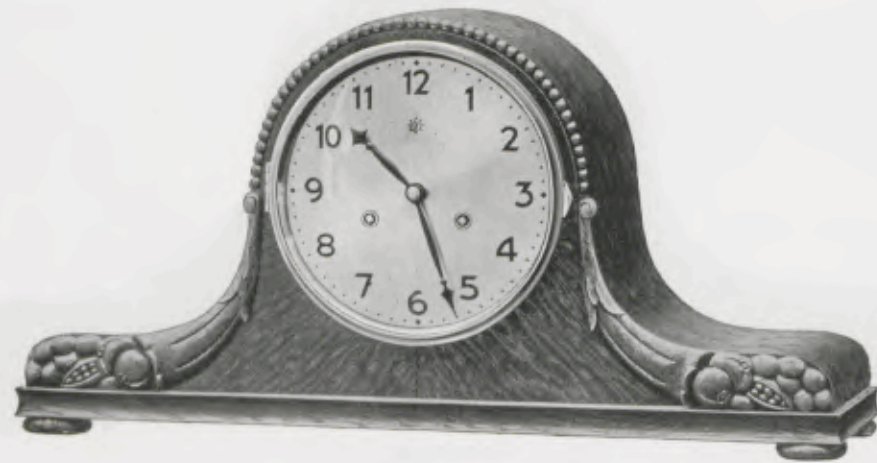

25 x 51 cm

17/419 B Eiche, Bachgong

Zifferblatt 18 cm

In Eiche roh, 40 und 45 lieferbar