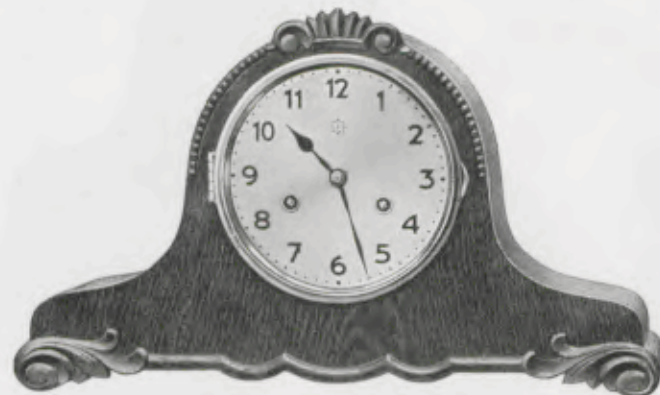

15/99 Eiche, Silberblatt
8 Tag Ankerschlagwerk

Eichengehäuse in Eiche 40 und 45 lieferbar

GRUPPE 17

Kaminuhren

20,5 x 40 cm

17/351 B Eiche, Bachgong

22 x 37 cm

17/339 B Eiche, Bachgong