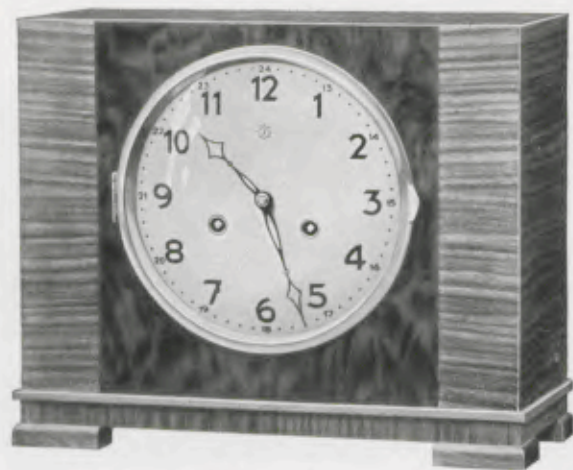

Zahlen und Zeiger vergoldet

25 x 39,5 cm

17.394 B Eiche hell mit Makassar matt
Bachgong

Zahlen und Zeiger vergoldet

25,5 x 31,5 cm

17.421 B Nußbaum gestreift mit Nußbaum-
maser, matt, Bachgong

Goldblatt 18 cm