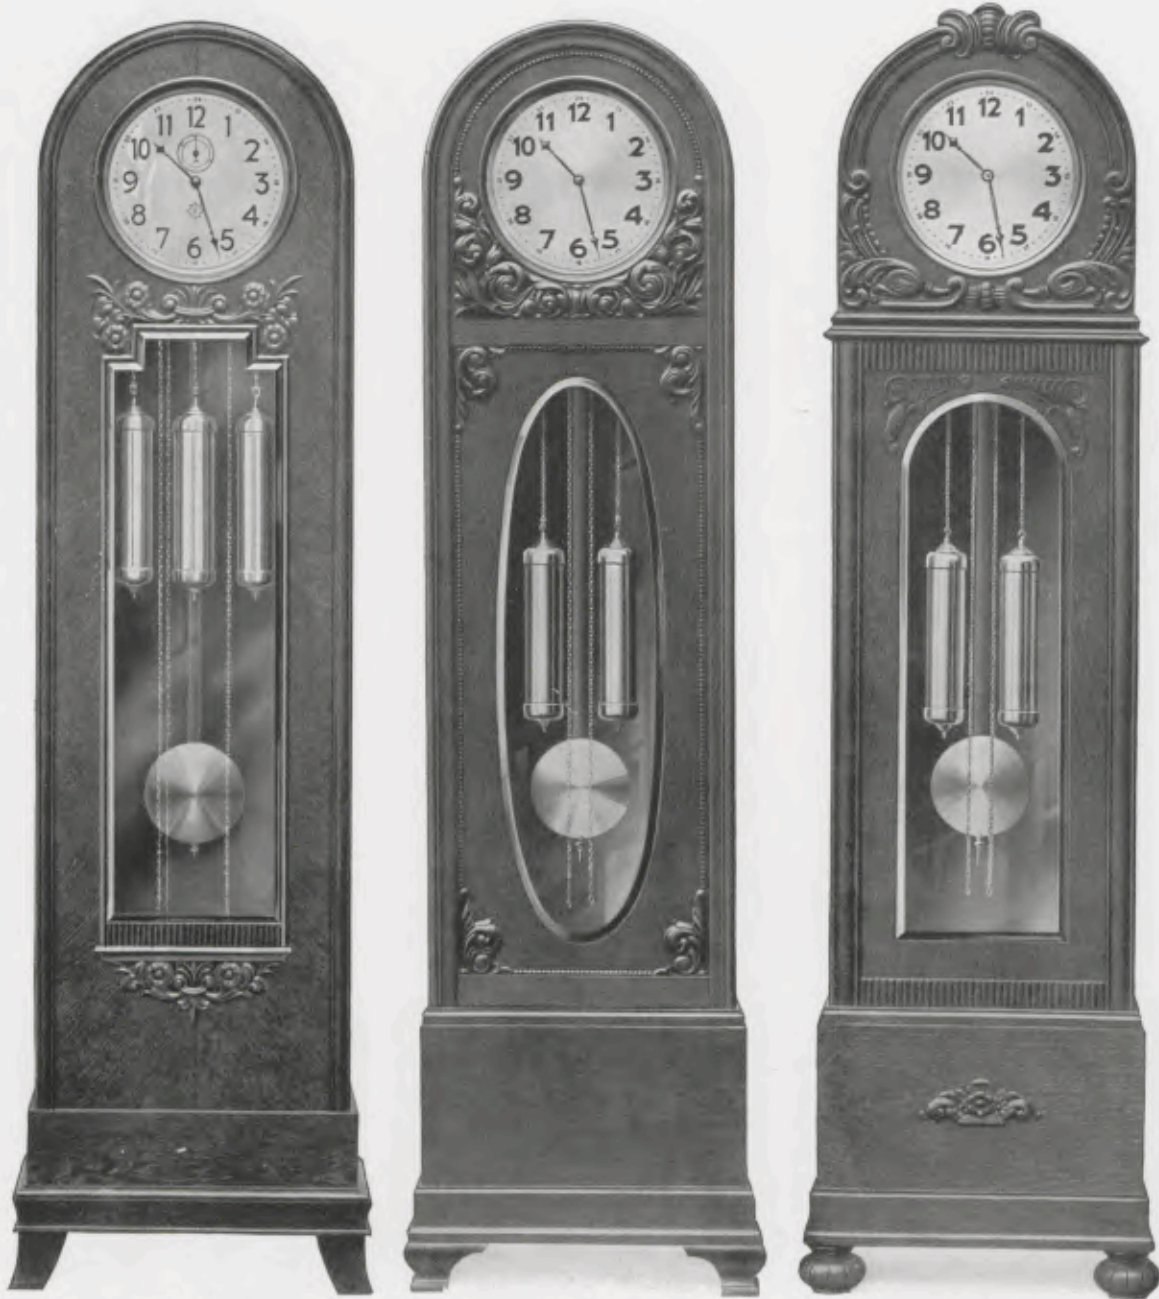

202 x 60 cm

28/101 Eiche

200 x 60 cm

28/104 Eiche

202 x 60 cm

28/102 Eiche

Zifferblatt 29,5 cm = 12"

In allen Eichenfarben lieferbar