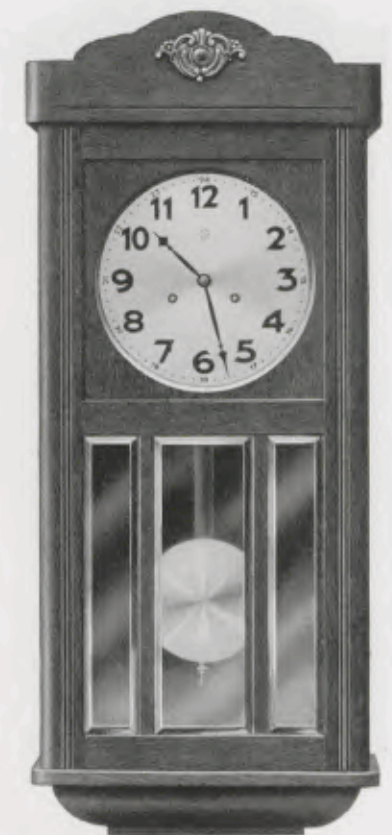

78 x 33 cm

25/370 B Eiche

Bachgong 4 Stäbe

Silberblatt 20,5 cm = 8"

In Eiche roh, 40 und 45 lieferbar