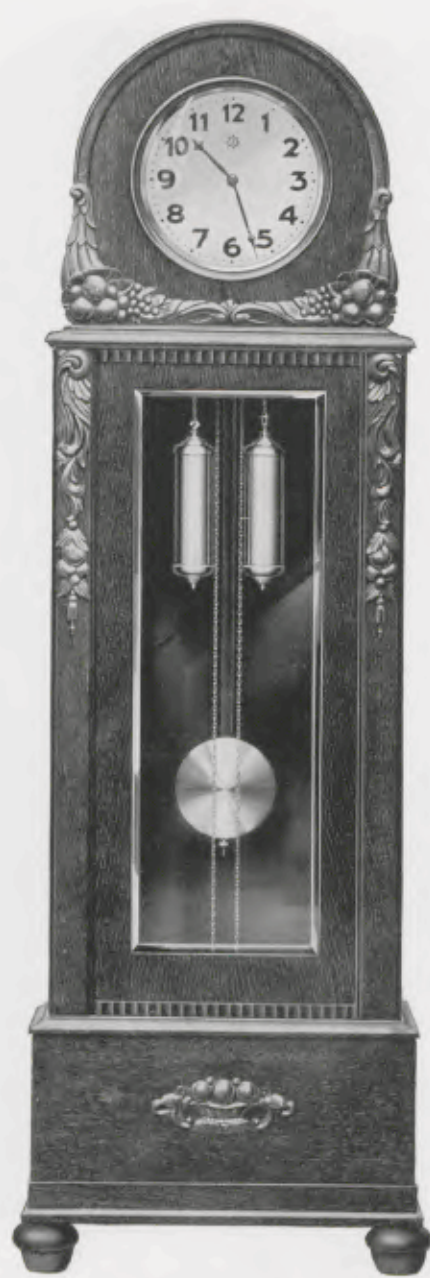

197 × 61 cm

197 × 61 cm

28/136 Eiche 40 mit kaukasisch
Nußbaum poliert

28/138 Kaukasisch Nußbaum
matt

28/142 Eiche

28/139 Kaukasisch Nußbaum
poliert

Goldblatt 33 cm = 13"

28/142: In allen Eichenfarben lieferbar

198 x 63,5 cm

28/140 Eiche

200 x 63,5 cm

28/141 Eiche

Zifferblatt 29,5 cm = 12"

In allen Eichenfarben lieferbar

197 x 61 cm

28/137 Kaukasisch Nußbaum
poliert