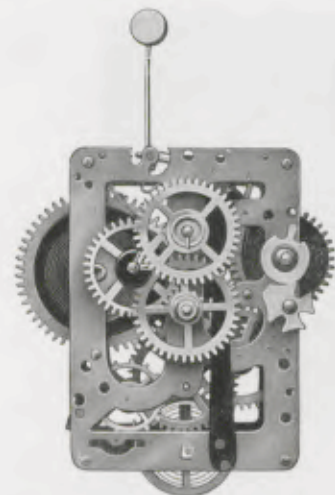

Wecker in Metall- und Holzgehäusen

Nr. 222

Platinen 6,7 x 5,6 cm

Platinen 6,7 x 5,6 cm

Nr. 223 Kleines Werk

Platinen 8,2 x 5,8 cm

Nr. 10 Großes Werk

1 Tag Wecker