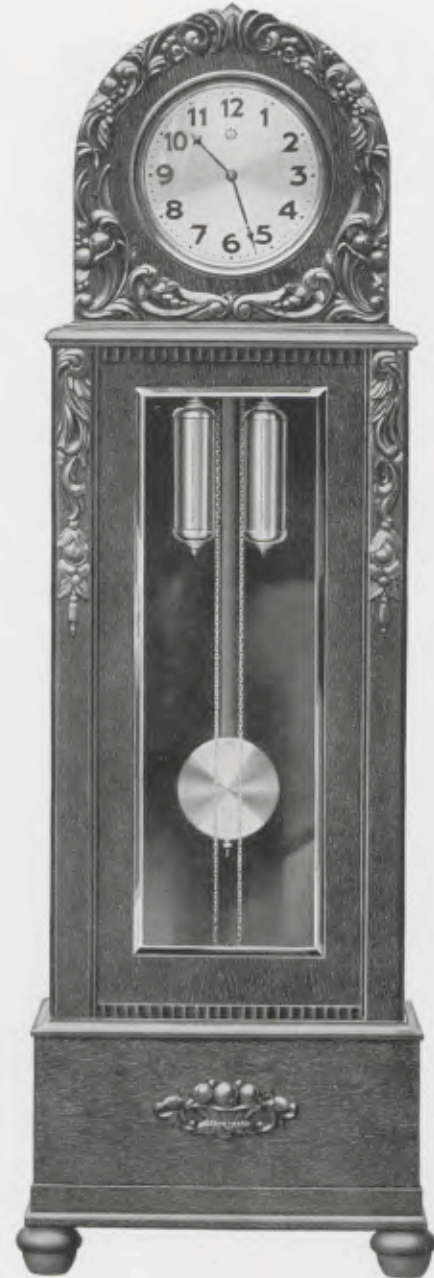

200 x 63,5 cm

28/141 Eiche

Zifferblatt 29,5 cm = 12"

In allen Eichenfarben lieferbar