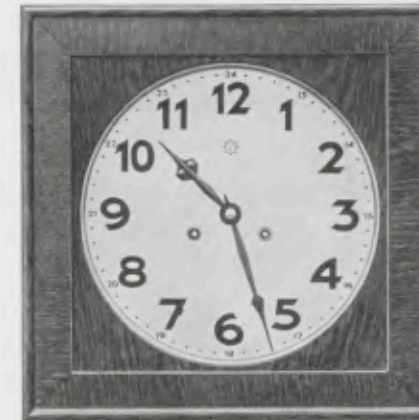

43,5 × 43,5 cm

18/200 Eiche

14 Tag Pendelgehwerk — Silberblatt 25,5 cm = 10"

43,5 × 43,5 cm

18/201 Eiche

14 Tag Pendelgehwerk — Silberblatt 25,5 cm = 10"

Eichengehäuse in Eiche roh, 30 und 45 lieferbar

33 × 33 cm