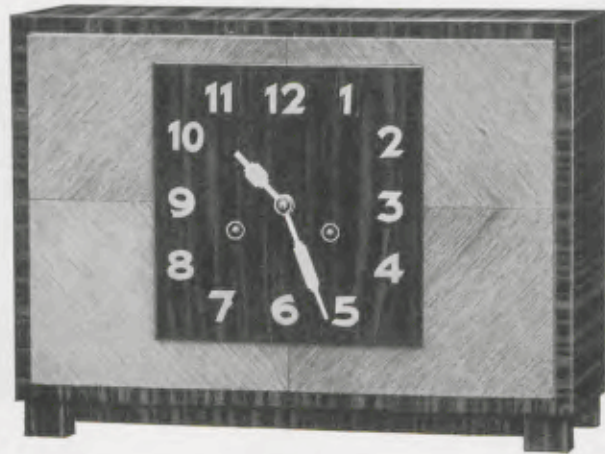

25 × 33,5 cm

17/470 B Makassar matt mit Eiche hell
Bachgong