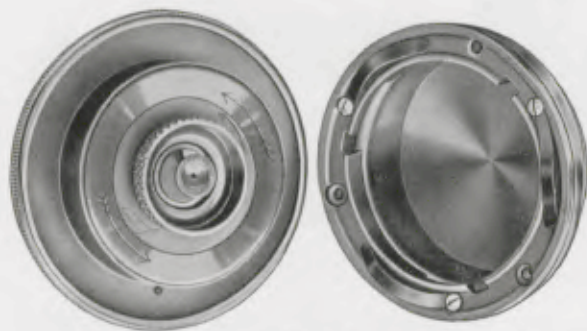

51/102 Autouhr

14/18

7 cm

14/18 14/23

14/23

14/18 Autouhr mit Bajonettverschluß

14/23 Autouhr mit Scharnier

8 Tag Taschenuhr-Präzisionswerk Nr. J 30, 6steinig, Metallblatt weiß oder schwarz, Messinggehäuse vernickelt
Mit oder ohne leuchtende Radiumziffern (RZ)