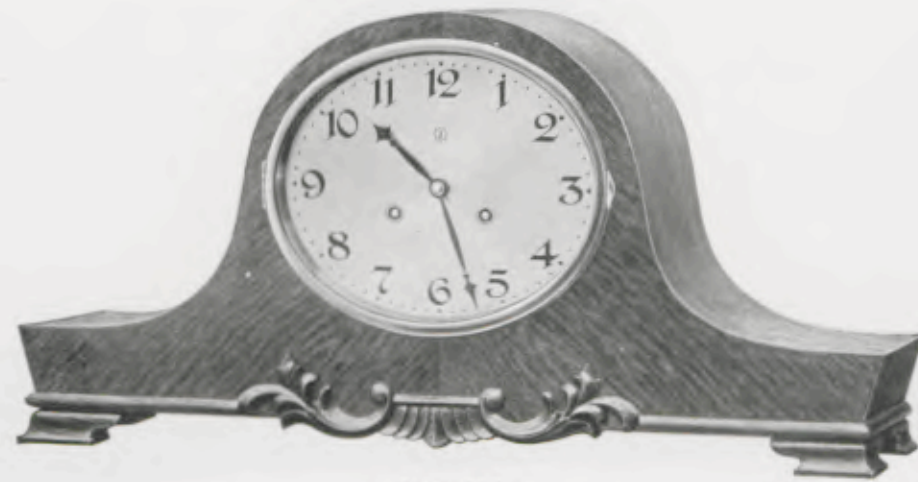

26,5 x 53,5 cm

17/458 B Eiche, Bachgong

Zifferblatt 15 x 18,5 cm