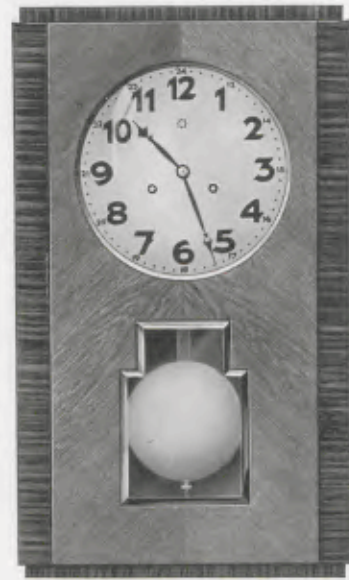

52,5 × 31 cm

27/8 B Nußbaum mit Makassar,
poliert

27/3 B Eiche mit Makassar, matt

Silberblatt 20,5 cm = 8"