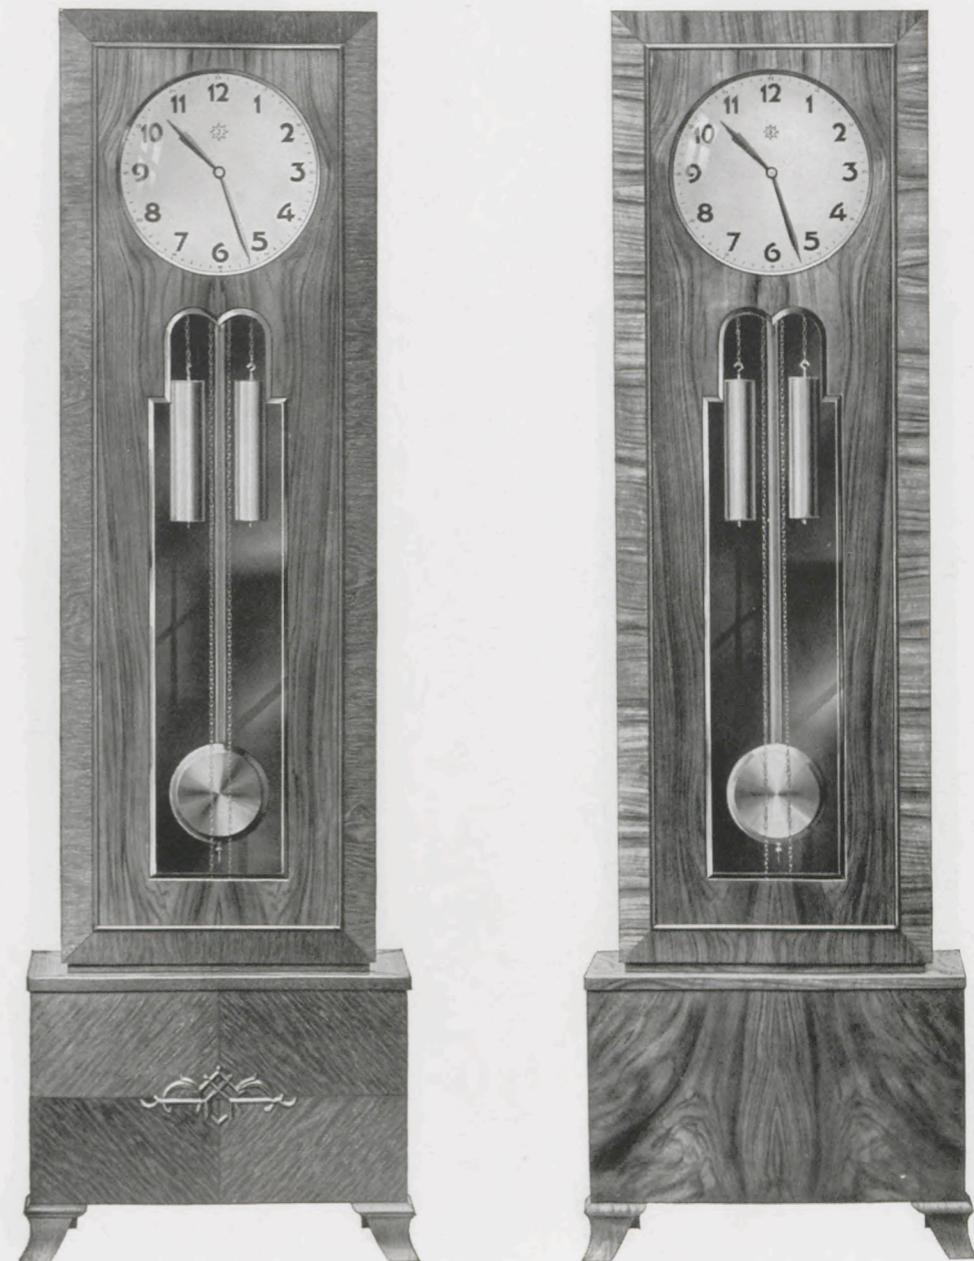

200 x 57 cm

200 x 60 cm

202 x 62 cm

28/130 Eiche

28/103 Eiche

28/105 Eiche

Zifferblatt 29,5 cm = 12"

In allen Eichenfarben lieferbar

197 x 61 cm

197 x 61 cm

28/136 Eiche 40 mit kaukasisch
Nußbaum poliert

28/138 Kaukasisch Nußbaum
matt

28/142 Eiche

28/139 Kaukasisch Nußbaum
poliert

Goldblatt 33 cm = 13"

28/142: In allen Eichenfarben lieferbar