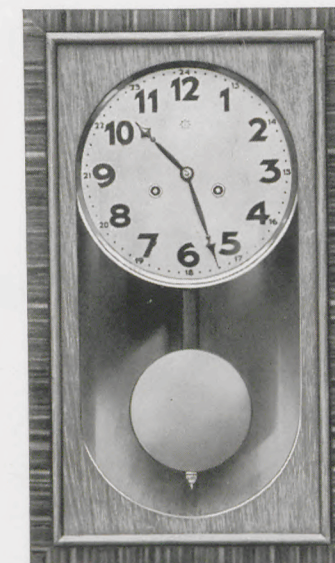

50 × 29 cm

27/11 B Eiche mit Makassar, matt

Bachgong 2 Stäbe