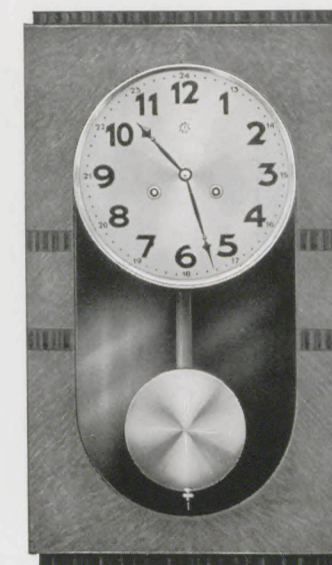

57,5 × 31,5 cm

25/395 B Eiche

57,5 × 31,5 cm

25/412 B Kaukasisch Nußbaum poliert

Bachgong

Silberblatt 23 cm = 9"

25/395: In Eiche roh, 40 und 45 lieferbar

50 × 29 cm

27/9 Eiche

27/10 Nußbaum poliert

Tonfeder oder Bachgong 2 Stäbe

50 × 29 cm

27/11 B Eiche mit Makassar, matt

Bachgong 2 Stäbe

50 × 29 cm

27/5 B Eiche