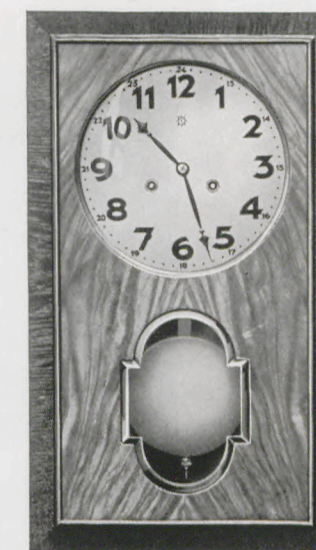

57,5 × 31,5 cm

25/395 B Eiche

57,5 × 31,5 cm

25/412 B Kaukasisch Nußbaum poliert

Bachgong

Silberblatt 23 cm = 9"

25/395: In Eiche roh, 40 und 45 lieferbar

50 × 29 cm

27/9 Eiche

27/10 Nußbaum poliert

Tonfeder oder Bachgong 2 Stäbe

50 × 29 cm

27/11 B Eiche mit Makassar, matt

Bachgong 2 Stäbe

50 × 29 cm

27/5 B Eiche

51 × 29 cm

27/7 B Eiche mit Makassar, matt

Bachgong 4 Stäbe

Silberblatt 20,5 cm = 8"

50 × 29 cm

27/6 B Eiche mit kaukasisch Nußbaum poliert

27/5, 27/9: In Eiche roh, 40 und 45 lieferbar
27/6: Nur in Eiche 40 lieferbar