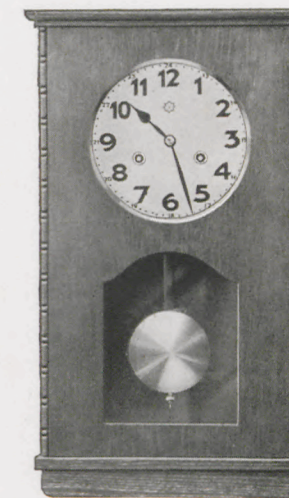

45 x 26,5 cm

23/80 Eiche
Silberblatt