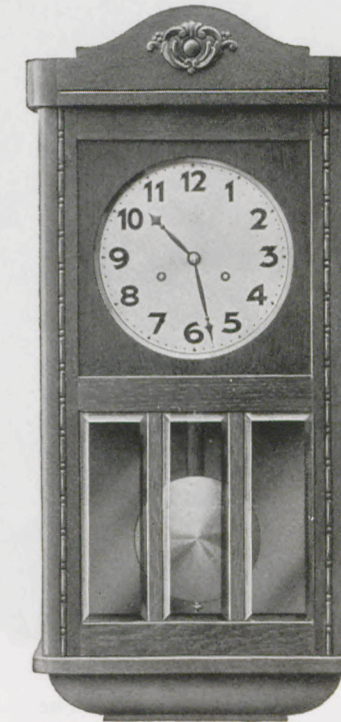

GRUPPEN 23, 24, 25

Wanduhren

GRUPPE 27

Moderne Wanduhren

49 x 23,5 cm

23/78 Eiche  
23/79 Nußbaum  
Kartonblatt

45 x 25 cm

23/75 Eiche  
Silberblatt

Zifferblatt 14,5 cm = 5 3/4"  
Tonfeder oder Bachgong 2 Stäbe

45 x 26,5 cm

23/80 Eiche  
Silberblatt

65 x 30 cm

Eiche  
24/109 B Gewöhnliche Gläser  
mit Holzsprossen

24/110 B 3 Facettegläser mit  
Holzsprossen  
Bachgong 3 Stäbe

64 x 29 cm

24/68 Eiche

Tonfeder oder Bachgong 3 Stäbe

64 x 29 cm

24/72 Eiche

Zifferblatt 18 cm = 7"  
Eichengehäuse in Eiche roh, 40 und 45 lieferbar