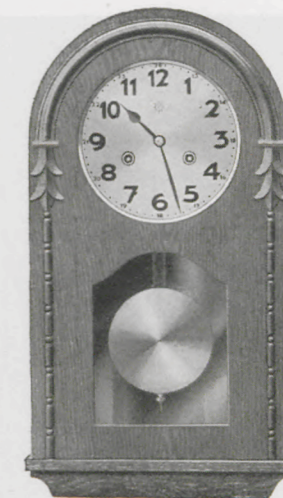

GRUPPEN 23, 24, 25

Wanduhren

GRUPPE 27

Moderne Wanduhren

49 x 23,5 cm

23/78 Eiche  
23/79 Nußbaum  
Kartonblatt

45 x 25 cm

23/75 Eiche  
Silberblatt