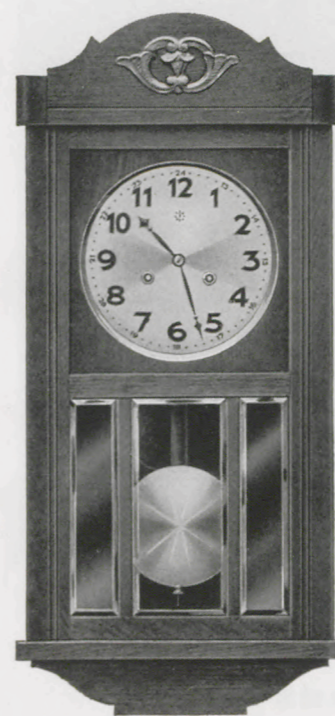

GRUPPEN 23, 24, 25

Wanduhren

GRUPPE 27

Moderne Wanduhren

49 x 23,5 cm

23/78 Eiche  
23/79 Nußbaum  
Kartonblatt

45 x 25 cm

23/75 Eiche  
Silberblatt

Zifferblatt 14,5 cm = 5 3/4"  
Tonfeder oder Bachgong 2 Stäbe

45 x 26,5 cm

23/80 Eiche  
Silberblatt

65 x 30 cm

Eiche  
24/109 B Gewöhnliche Gläser  
mit Holzsprossen

24/110 B 3 Facettegläser mit  
Holzsprossen  
Bachgong 3 Stäbe

64 x 29 cm

24/68 Eiche

Tonfeder oder Bachgong 3 Stäbe

64 x 29 cm

24/72 Eiche

Zifferblatt 18 cm = 7"  
Eichengehäuse in Eiche roh, 40 und 45 lieferbar