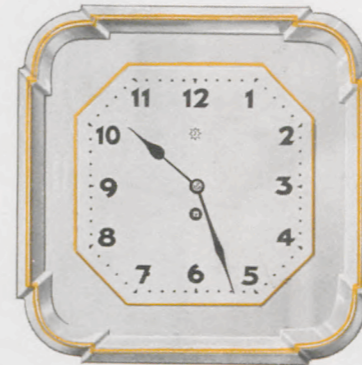

24 cm
19/266

Dampfdicht

8 Tag Pendelgehwerk

24 cm
19/267

32 cm
19/206

32 cm
19/265

Dampfdicht

14 Tag Pendelgehwerk

28 cm
19/287

28 cm
19/288

8 Tag Pendelgehwerk

31 cm

19/28 Metallgehäuse weiß lackiert mit Lünette, bombiertes Glas

8 Tag Pendelgehwerk

30 cm

19/235 Buche mit Steinguteinlage

19/236 Weiß lackiert mit Steinguteinlage

14 Tag Pendelgehwerk

26 cm
19/268

34 x 26,5 cm

19/252 Holzgehäuse lackiert

14 Tag Pendelgehwerk