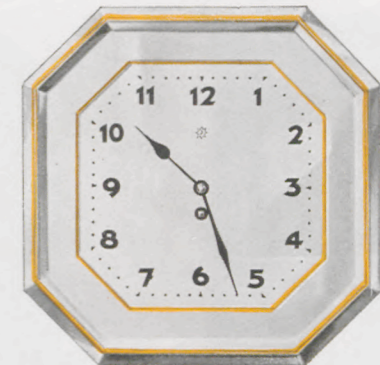

24 cm
19/266

Dampfdicht

8 Tag Pendelgehwerk

24 cm
19/267

32 cm
19/206

32 cm
19/265

Dampfdicht

14 Tag Pendelgehwerk

28 cm
19/287

28 cm
19/288

8 Tag Pendelgehwerk

31 cm

19/28 Metallgehäuse weiß lackiert mit Lünette, bombiertes Glas

8 Tag Pendelgehwerk

30 cm

19/235 Buche mit Steinguteinlage