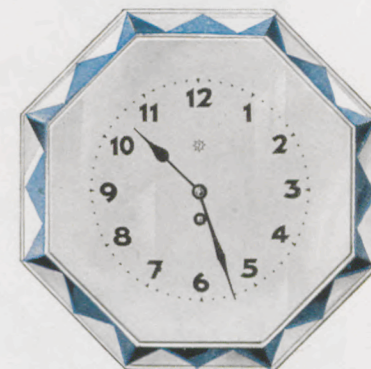

GRUPPE 19

Küchenuhren in Steingut und Holz

21 cm
19/263

24 cm
19/283

24 cm
19/284

25 cm
19/285

8 Tag Pendelgehwerk

25 cm
19/286

24 cm
19/272

28 cm
19/281

28 cm
19/282

8 Tag Pendelgehwerk