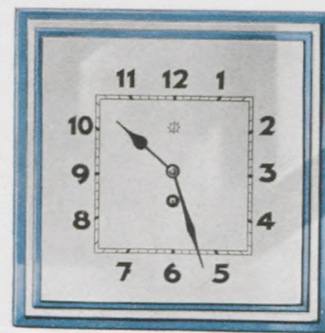

GRUPPE 19

Küchenuhren in Steingut und Holz

21 cm
19/263

24 cm
19/283

24 cm
19/284

25 cm
19/285

8 Tag Pendelgehwerk

25 cm
19/286

24 cm
19/272

28 cm
19/281

28 cm
19/282

8 Tag Pendelgehwerk