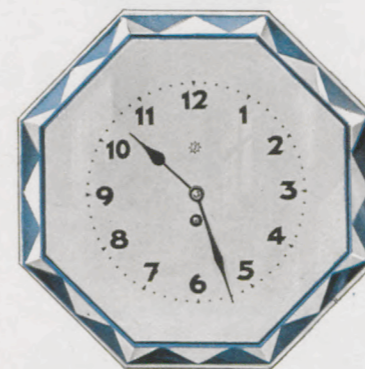

GRUPPE 19

Küchenuhren in Steingut und Holz

21 cm
19/263

24 cm
19/283

24 cm
19/284

25 cm
19/285

8 Tag Pendelgehwerk

25 cm
19/286

24 cm
19/272

28 cm
19/281

28 cm
19/282

8 Tag Pendelgehwerk