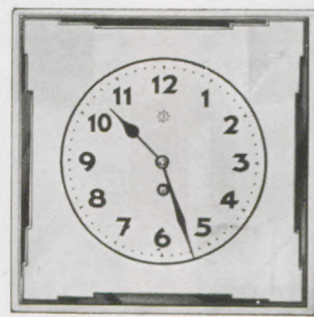

GRUPPE 19

Küchenuhren in Steingut und Holz

21 cm
19/263

24 cm
19/283

24 cm
19/284

25 cm
19/285

8 Tag Pendelgehwerk

25 cm
19/286