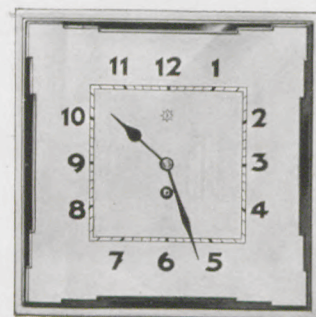

GRUPPE 19

Küchenuhren in Steingut und Holz

21 cm
19/263

24 cm
19/283

24 cm
19/284

25 cm
19/285

8 Tag Pendelgehwerk

25 cm
19/286

24 cm
19/272

28 cm
19/281

28 cm
19/282

8 Tag Pendelgehwerk