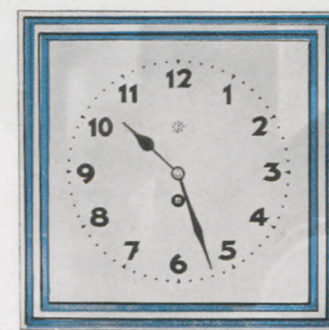

GRUPPE 19

Küchenuhren in Steingut und Holz

21 cm
19/263

24 cm
19/283

24 cm
19/284

25 cm
19/285

8 Tag Pendelgehwerk

25 cm
19/286

24 cm
19/272

28 cm
19/281

28 cm
19/282

8 Tag Pendelgehwerk