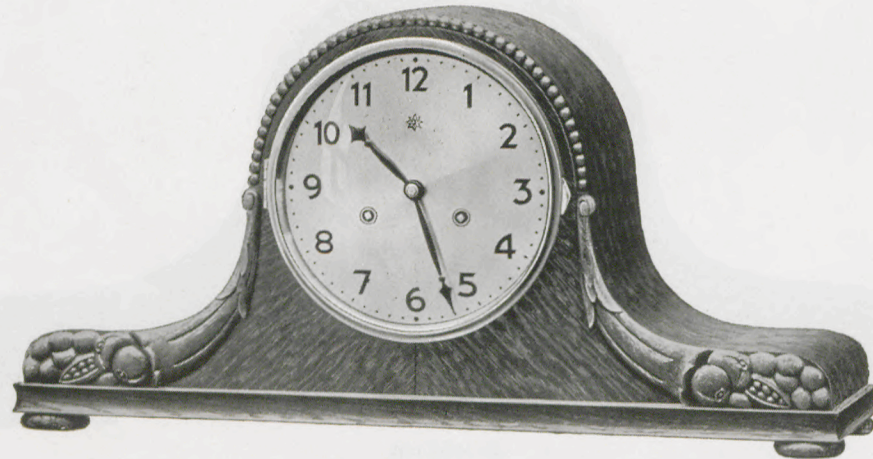

26,5 × 50 cm

17/399 B Eiche, Bachgong

25 × 51 cm

17/419 B Eiche, Bachgong

Zifferblatt 18 cm

In Eiche roh, 40 und 45 lieferbar

28,5 × 63,5 cm

17/435 B Eiche, Bachgong

30 × 56,5 cm

17/428 B Eiche mit Nußbaummaser poliert, Bachgong

Zifferblatt 18 cm

In Eiche roh, 40 und 45 lieferbar