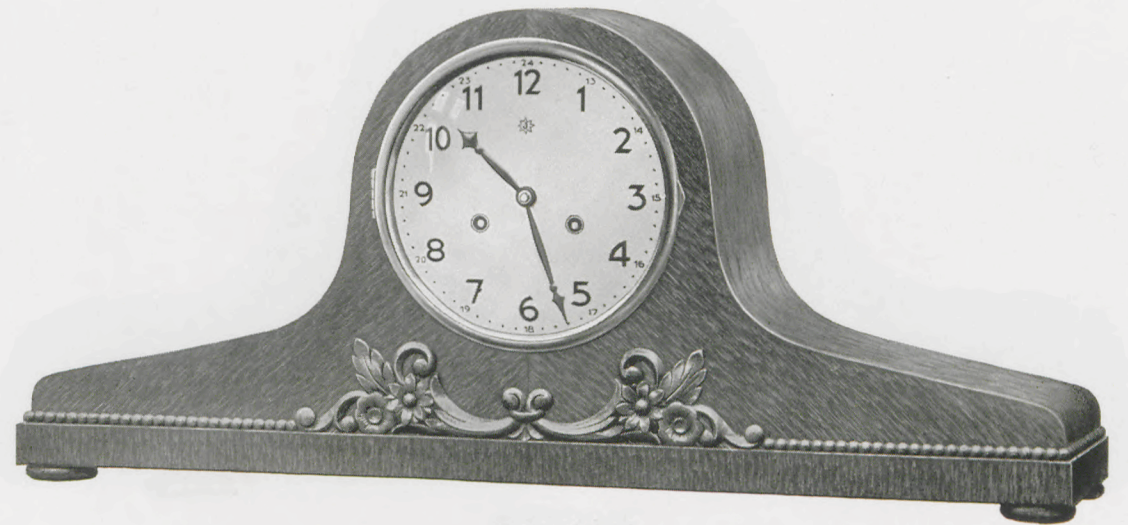

26,5 × 50 cm

17/399 B Eiche, Bachgong

25 × 51 cm

17/419 B Eiche, Bachgong

Zifferblatt 18 cm

In Eiche roh, 40 und 45 lieferbar

28,5 × 63,5 cm

17/435 B Eiche, Bachgong

30 × 56,5 cm

17/428 B Eiche mit Nußbaummaser poliert, Bachgong

Zifferblatt 18 cm

In Eiche roh, 40 und 45 lieferbar