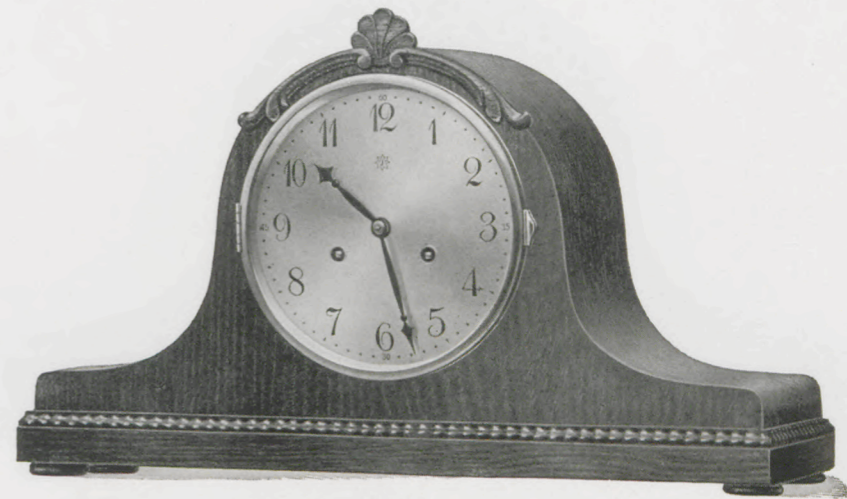

21,5 x 45,5 cm

17/425 B Eiche, Bachgong

21 x 45,5 cm

17/430 B Eiche, Bachgong

Zifferblatt 15 cm

In Eiche roh, 40 und 45 lieferbar

28 x 47,5 cm

17/237 B Eiche, Bachgong

25 x 57 cm

17/432 B Eiche, Bachgong

Zifferblatt 18 cm

In Eiche roh, 40 und 45 lieferbar