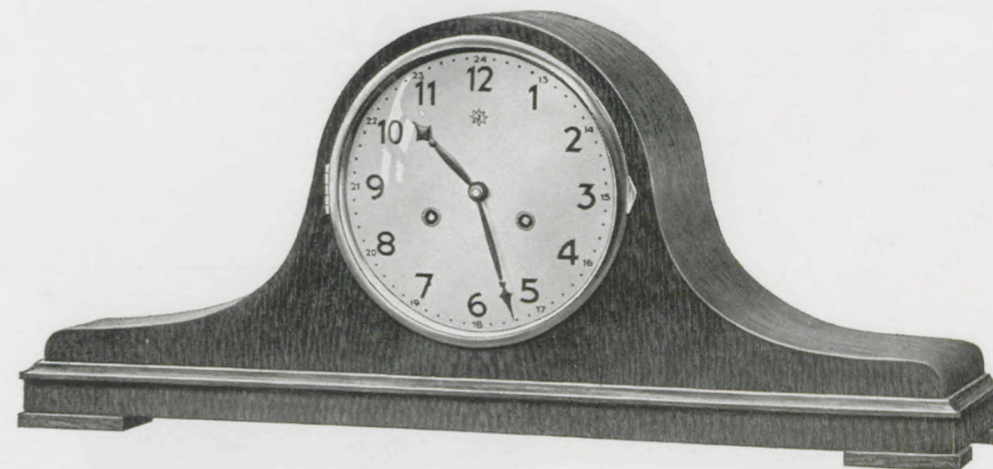

21,5 x 45,5 cm

17/425 B Eiche, Bachgong

21 x 45,5 cm

17/430 B Eiche, Bachgong

Zifferblatt 15 cm

In Eiche roh, 40 und 45 lieferbar

28 x 47,5 cm

17/237 B Eiche, Bachgong

25 x 57 cm

17/432 B Eiche, Bachgong

Zifferblatt 18 cm

In Eiche roh, 40 und 45 lieferbar