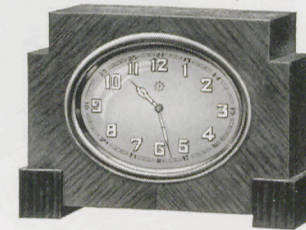

8×11,5 cm

7/307 Eiche mit Palisander