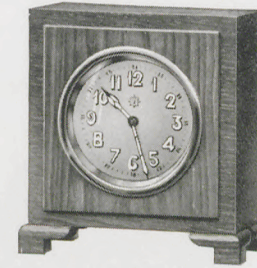

9×13,5 cm

7/194 Hellrot lackiert, mit  
Goldrändern  
Silberblatt

Bravissimo I

9 cm

7/126 Vernickelt  
7/146 Bordorot  
Zelluloidblatt

Mit oder ohne leuchtende Radiumziffern (RZ)

1 Tag Wecker

9,5×9,5 cm