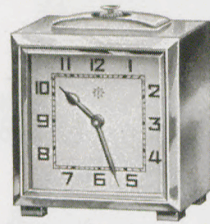

1 Tag Wecker  
Charmant

Pico

10 cm

7/171 Vernickelt  
Zelluloidblatt

10 cm

7/193 Rotbraun  
7/191 Grau  
7/192 Grün  
Zelluloidblatt

Splendid

8 cm

7/172 Königsrot  
Emailblatt

Etuis zu 7/195-196

Neu-Triumph

7×6 cm

7/195 Vernickelt, Silberblatt  
7/196 Bordorot, Goldblatt

7 cm

7/199a Lederimitation rot oder braun  
7/200b Echt Rindleder, hell, glatt

Hellas