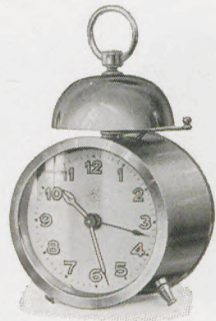

1 Tag Wecker  
Charmant

Pico

10 cm

7/171 Vernickelt  
Zelluloidblatt

10 cm

7/193 Rotbraun  
7/191 Grau  
7/192 Grün  
Zelluloidblatt

Splendid

8 cm

7/172 Königsrot  
Emailblatt

Etuis zu 7/195-196

Neu-Triumph

7×6 cm

7/195 Vernickelt, Silberblatt  
7/196 Bordorot, Goldblatt

7 cm

7/199a Lederimitation rot oder braun  
7/200b Echt Rindleder, hell, glatt

Hellas