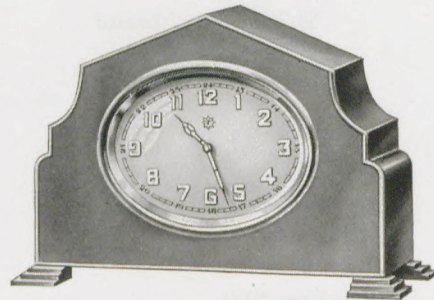

9×13,5 cm

7/194 Hellrot lackiert, mit  
Goldrändern  
Silberblatt

Bravissimo I

9 cm

7/126 Vernickelt  
7/146 Bordorot  
Zelluloidblatt

Mit oder ohne leuchtende Radiumziffern (RZ)

1 Tag Wecker

9,5×9,5 cm