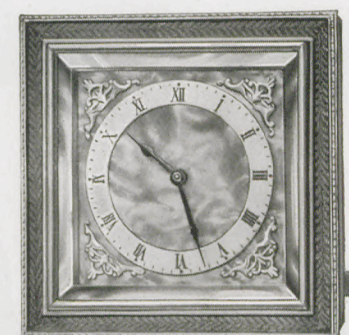

18 x 24 cm

1 Tag Weckerwerk Nr. 196

5/149 Verchromt, poliert

mit Silberblatt, mit oder ohne RZ-Zahlen

10 x 11 cm

1 Tag Wecker

8 Tag Gehwerk

5/151 Versilbert, guilochiert, poliert 5/152

10 cm

54/91 Rotbraun 54/98 Grau

54/97 Blau 54/99 Grün

54/160 Vernickelt

Weißes Kartonblatt

Serena

8,5 x 8,5 cm

54/602 Farbige Fassade

Perlmutterblatt

Mit oder ohne leuchtende Radiumziffern (RZ)