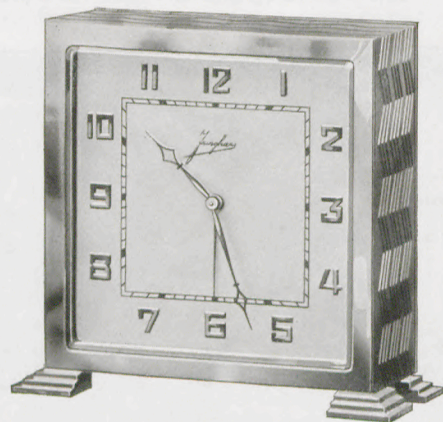

18 x 24 cm

1 Tag Weckerwerk Nr. 196

5/149 Verchromt, poliert

mit Silberblatt, mit oder ohne RZ-Zahlen

10 x 11 cm

1 Tag Wecker

8 Tag Gehwerk

5/151 Versilbert, guilochiert, poliert 5/152

mit Silberblatt, Relieffzahlen
mit Silberblatt, RZ-Zahlen

7,5 x 9,5 cm

8 Tag Gehwerk

5/136 Vernickelt, poliert

mit Silberblatt, schwarze Zahlen

1 Tag Weckerwerk Nr. J 27 mit 3 Steinen bzw. 1 Tag Weckerwerk Nr. 196 oder 8 Tag Ankergehwerk Nr. J 44

GRUPPEN 7 u. 54

Miniatur-Wecker mit Hohltriebwerk

1 Tag Wecker

Primus II

10,5 cm

54/3

Zinkgehäuse vernickelt

Applaus