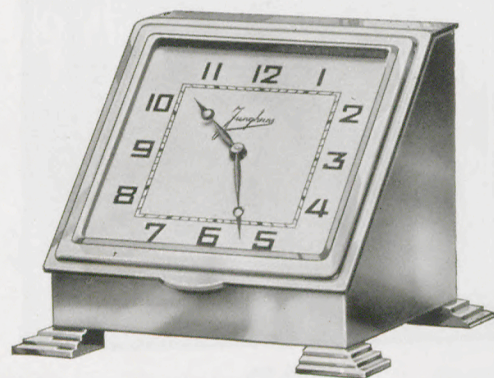

18 x 24 cm

1 Tag Weckerwerk Nr. 196

5/149 Verchromt, poliert

mit Silberblatt, mit oder ohne RZ-Zahlen

10 x 11 cm

1 Tag Wecker

8 Tag Gehwerk

5/151 Versilbert, guilochiert, poliert 5/152

mit Silberblatt, Relieffzahlen
mit Silberblatt, RZ-Zahlen

7,5 x 9,5 cm

8 Tag Gehwerk

5/136 Vernickelt, poliert

mit Silberblatt, schwarze Zahlen

1 Tag Weckerwerk Nr. J 27 mit 3 Steinen bzw. 1 Tag Weckerwerk Nr. 196 oder 8 Tag Ankergehwerk Nr. J 44