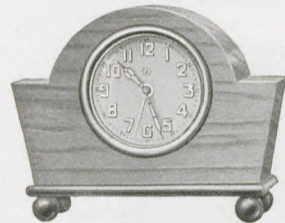

1 Tag Wecker

8 × 14 cm

4/246 Eiche

8 × 11 cm

4/242 Eiche

7,5 × 6,5 cm

4/277 Palisander matt

8 × 10 cm