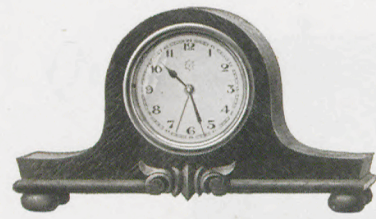

1 Tag Wecker

8 × 14 cm

4/246 Eiche

8 × 11 cm

4/242 Eiche

7,5 × 6,5 cm

4/277 Palisander matt

8 × 10 cm