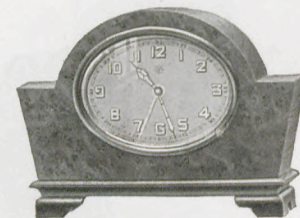

8 × 11 cm

4/243 Thuja poliert