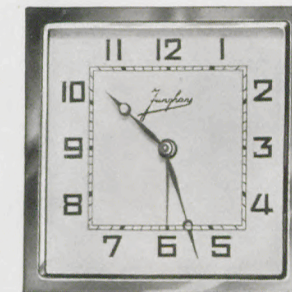

1 Tag Weckerwerk Nr. J 36 mit 7 Steinen für die Rahmengröße 7,5 cm
1 Tag Weckerwerk Nr. J 27 mit 3 Steinen oder 8 Tag Ankergehwerk
Nr. J 44 für die Rahmengröße 9,6 und 14 cm
1 Tag Weckerwerk Nr. 196 für die Rahmengröße 16 cm

8,5 × 11 cm
5/22 Verchromt, poliert
1 Tag Wecker

Mit Silberblatt
mit oder ohne RZ-Zahlen
Werk Nr. J 27 mit 3 Steinen

7,5 cm

5/2 Vergoldet, poliert
mit Goldblatt, schwarze Zahlen

5/4 RZ Verchromt, poliert
mit Silberblatt, RZ-Zahlen