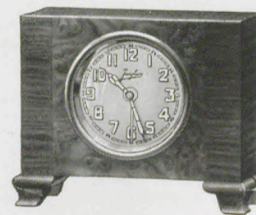

8 × 9,5 cm

4/279 Palisander mit Nußbaum-
maser, poliert

Gold- und Silberblatt mit oder ohne leuchtende Radiumziffern (RZ)

GRUPPE 5

Boudoiruhren

mit Metall-Rahmen oder -Gehäusen in verschiedenen Ausführungen

1 Tag Weckerwerk Nr. J 36 mit 7 Steinen für die Rahmengröße 7,5 cm
1 Tag Weckerwerk Nr. J 27 mit 3 Steinen oder 8 Tag Ankergehwerk
Nr. J 44 für die Rahmengröße 9,6 und 14 cm
1 Tag Weckerwerk Nr. 196 für die Rahmengröße 16 cm