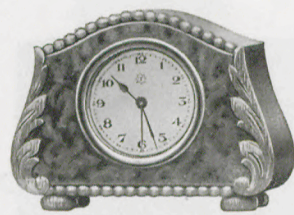

8 × 11 cm

4/235 Eiche mit Nußbaummaser
poliert