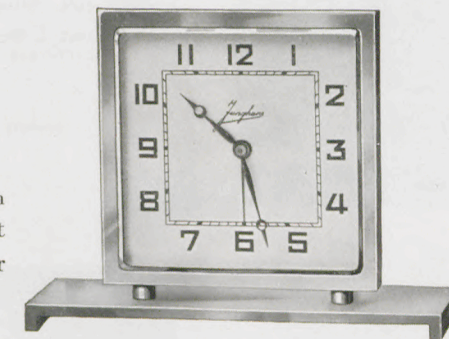

1 Tag Weckerwerk Nr. J 36 mit 7 Steinen für die Rahmengröße 7,5 cm
1 Tag Weckerwerk Nr. J 27 mit 3 Steinen oder 8 Tag Ankergehwerk
Nr. J 44 für die Rahmengröße 9,6 und 14 cm
1 Tag Weckerwerk Nr. 196 für die Rahmengröße 16 cm