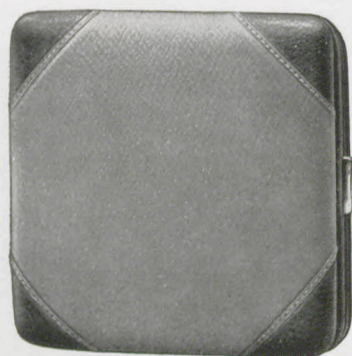

1 Tag Weckerwerk Nr. J 36 mit 7 Steinen

11 x 9 cm

101/49 RZ Saffian dunkelblau

9,5 x 9,5 cm

101/50 RZ Saffian dunkelbraun

9 x 9 cm

101/13 RZ Saffian schwarz

9 x 9 cm

101/46 RZ Saffian beige,  
dunkelbraune Ecken

Goldblatt

9 x 9 cm

101/40 RZ Echt Saffian,  
cochenillerot

1 Tag Weckerwerk Nr. J 36 mit 7 Steinen

9 x 9 cm

101/41 RZ Hellbraun Carara, matt

10 cm